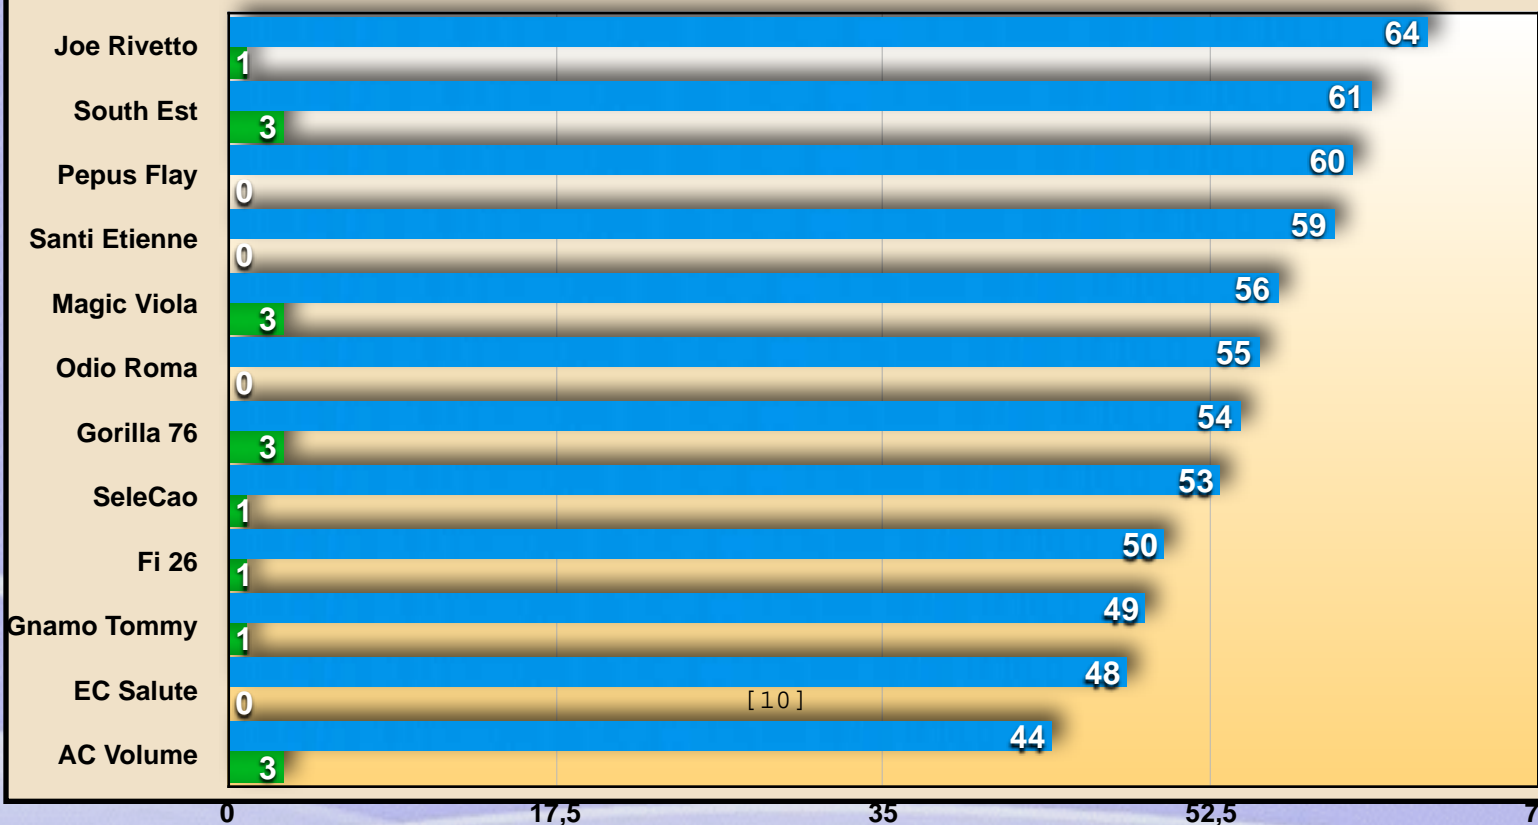

CL	SQUADRE	PUNTI	PR
1	SOUTH EST FC	3	300
2	MAGIC VIOLA	3	150
3	AC VOLUME	3	110
4	GORILLA 76	3	70
5	GNAMO TOMMY	1	P.O.
6	FIRENZE 26	1	B
7	JOE RIVETTO	1	B
8	SELECAO	1	B
9	SANTI ETIENNE	0	C
10	EC SALUTE	0	C
11	ODIO ROMA	0	C
12	PEPUS FLAY FC	0	C

↑
IN

OUT
↓

■ *Pronostico punteggio massimo*

■ *Punti Classifica*