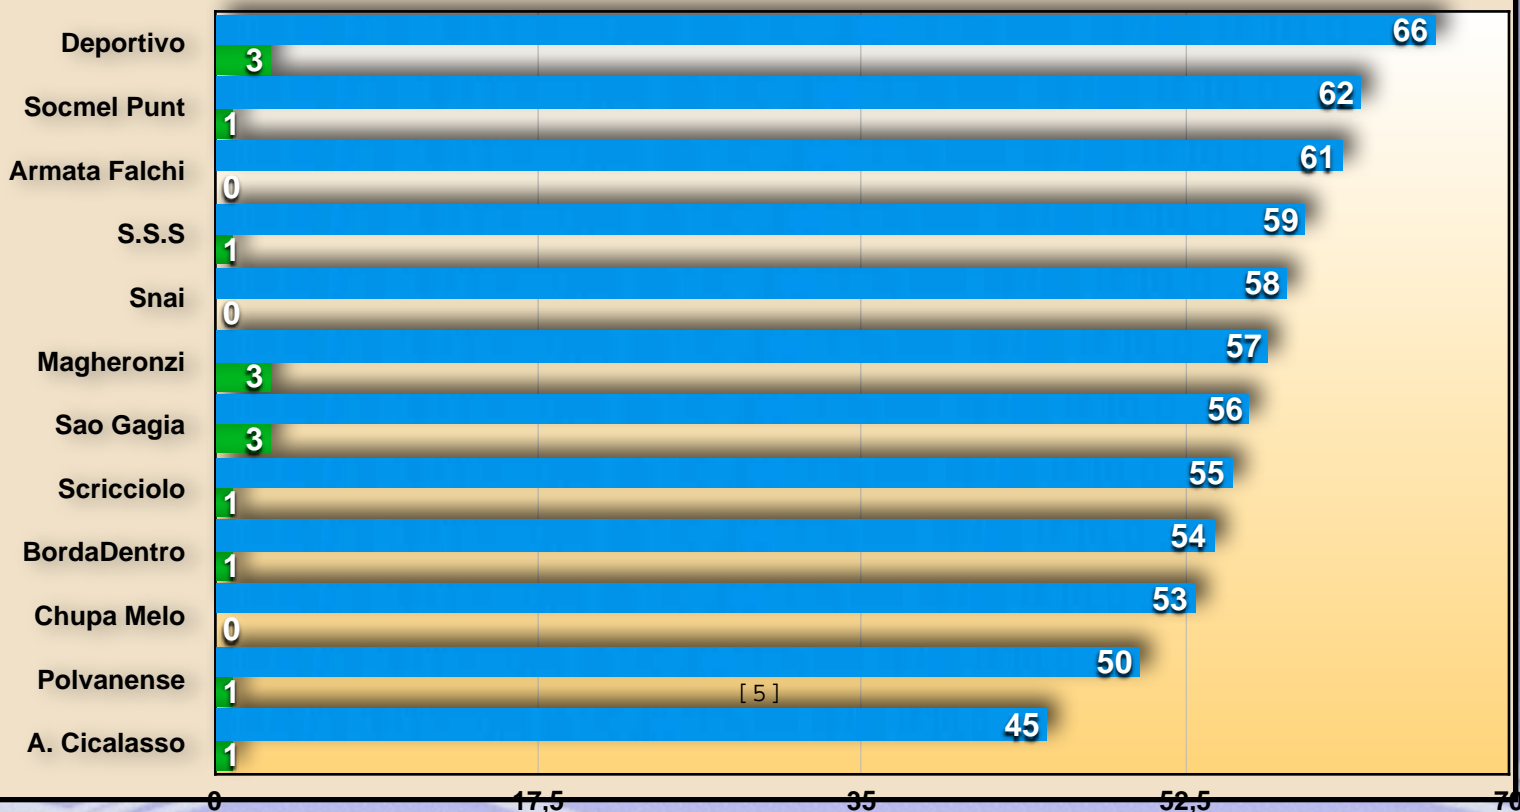

CL	SQUADRE	PUNTI	PR
1	SAO GAGIA	3	400
2	MAGHERONZIBUS	3	200
3	DEPORTIVO LE PANCHINE	3	100
4	POLVANENSE	1	50
5	SCRICCIOLO FC	1	A
6	BORDADENTRO	1	P.O.
7	SOCIEDAD S. SILVESTRO	1	P.O.
8	AMATORI CICALASSO	1	B
9	SOCMEL IN PUNT	1	B
10	ARMATA DEI FALCHI	0	B
11	CHUPA MELO	0	B
12	SNAIMAN	0	B

IN

OUT

■ Pronostico punteggio massimo ■ Puntti Classifica