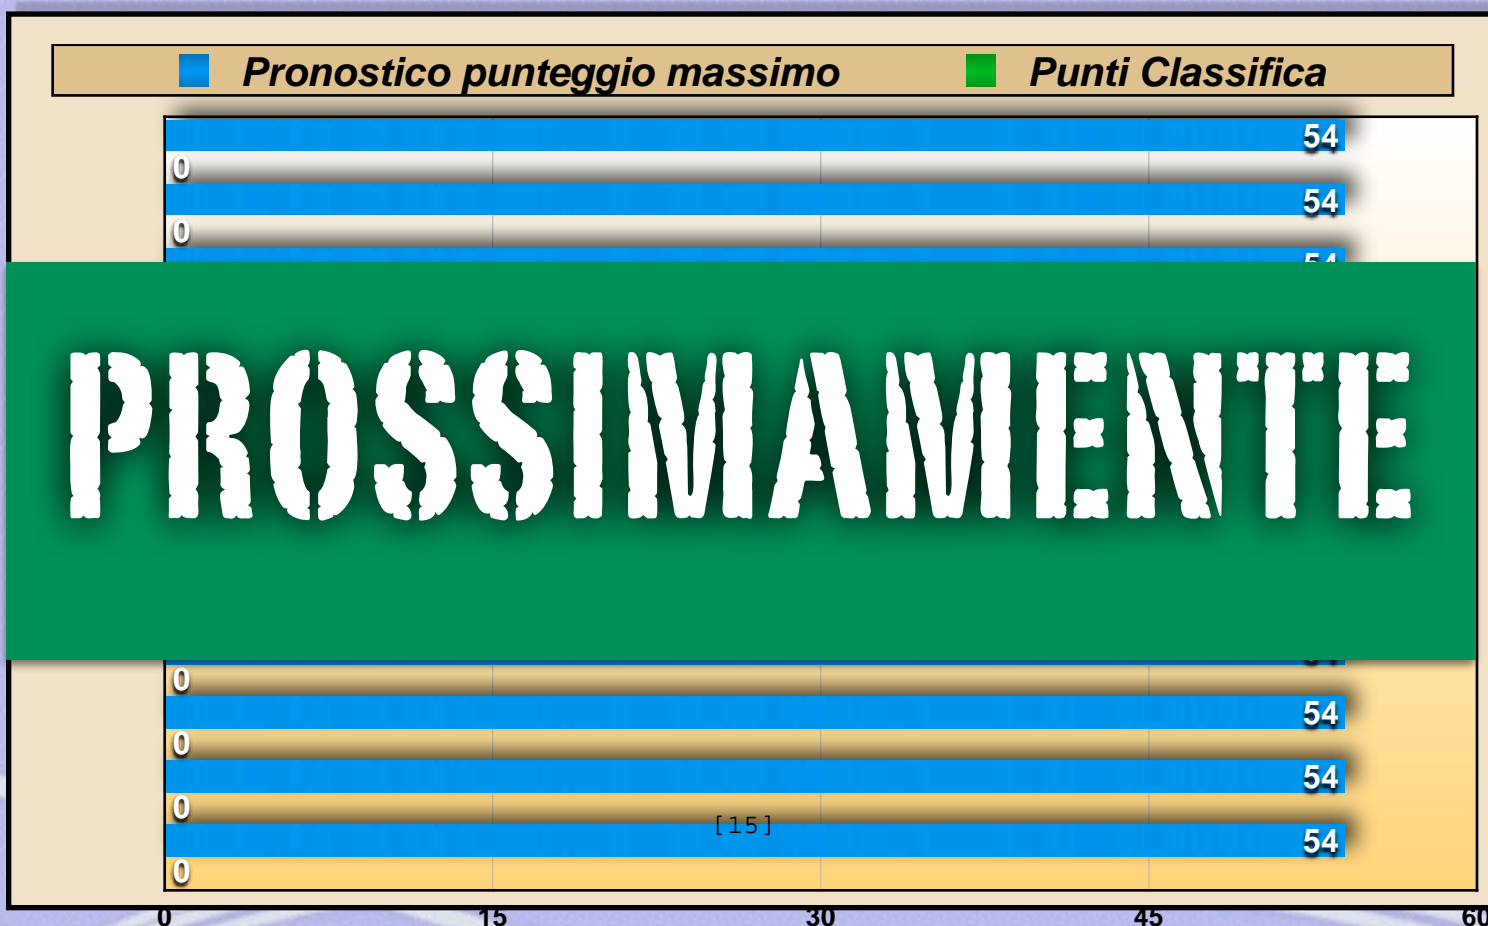

CL	SQUADRE	PUNTI	PR
1	BUBI'S CHAMPIONS POSTO SERIE B		B
2	POSTO SERIE B		B
3	POSTO SERIE B		B
4	POSTO SERIE B		B
5	POSTO SERIE B		P.I
6	POSTI LIBERI		P.I
7	POSTI LIBERI		C
8	POSTI LIBERI		C
9	POSTI LIBERI		C
10	POSTI LIBERI		C

RISULTATI		RISUL

PROSSIMI INCONTRI		RISUL