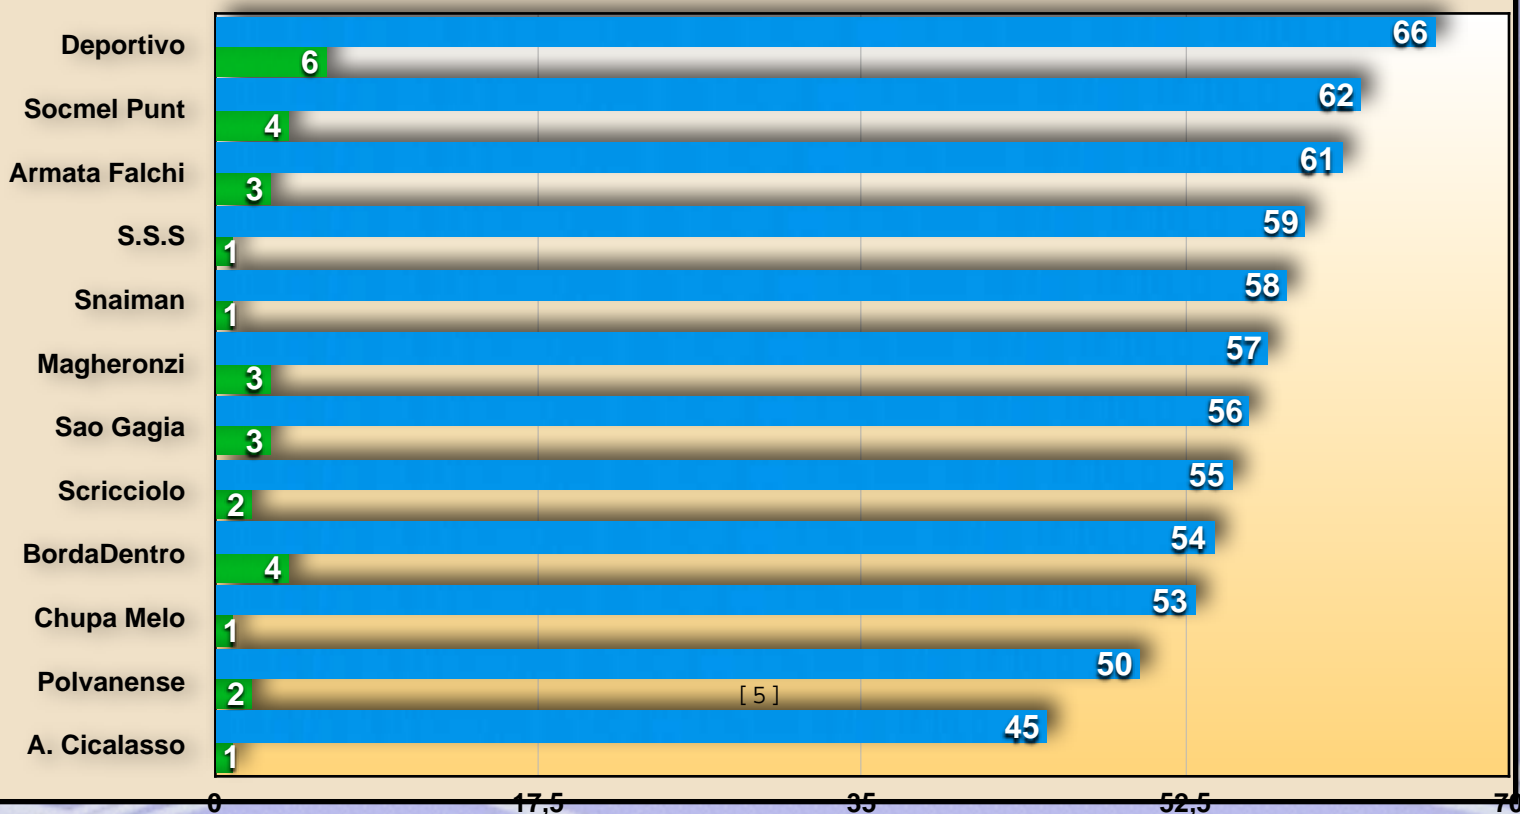

CL	SQUADRE	PUNTI	PR
1	DEPORTIVO LE PANCHINE	6	400
2	BORDADENTRO	4	200
3	SOCMEL IN PUNT	4	100
4	MAGHERONZIBUS	3	50
5	ARMATA DEI FALCHI	3	A
6	SAO GAGIA	3	P.O.
7	POLVANENSE	2	P.O.
8	SCRICCIOLO FC	2	B
9	CHUPA MELO	1	B
10	SOCIEDAD S. SILVESTRO	1	B
11	SNAIMAN	1	B
12	AMATORI CICALASSO	1	B

↑
IN

OUT
↓

■ **Pronostico punteggio massimo** ■ **Punti Classifica**