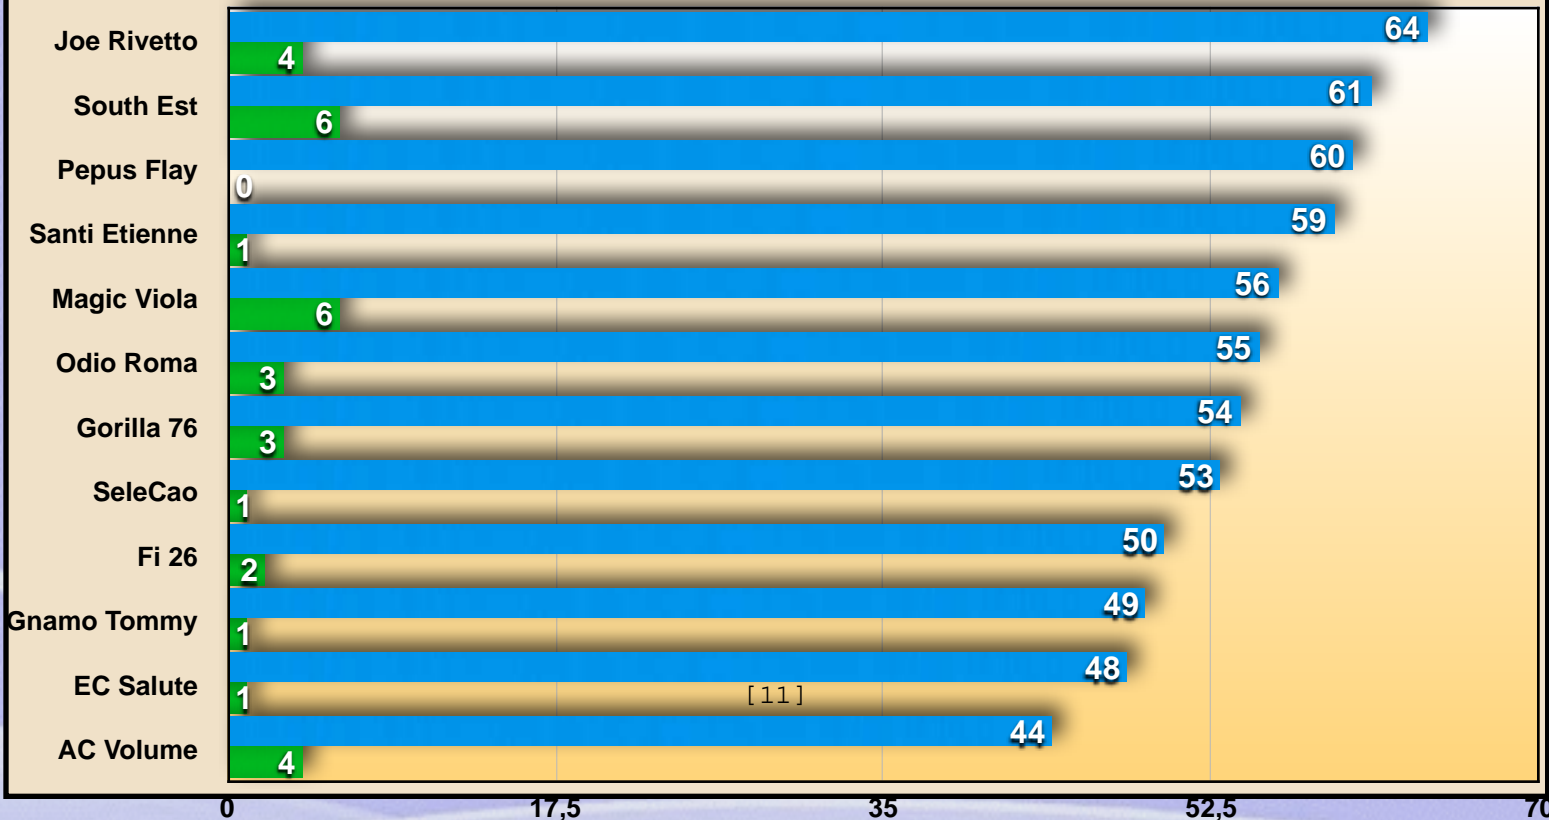

# Albo d'oro Campionato Serie B

Anno	Mister	Squadra
2010-11	Non Disputata	N.D
2011-12	Vieri Masini & Giorgio Naselli	Sociedad San Silvestro
2012-13	Daniele Mechi	Lo Scricciolo F.C.
2013-14	Guido Ugolini	Socmel in Punt
2014-15		