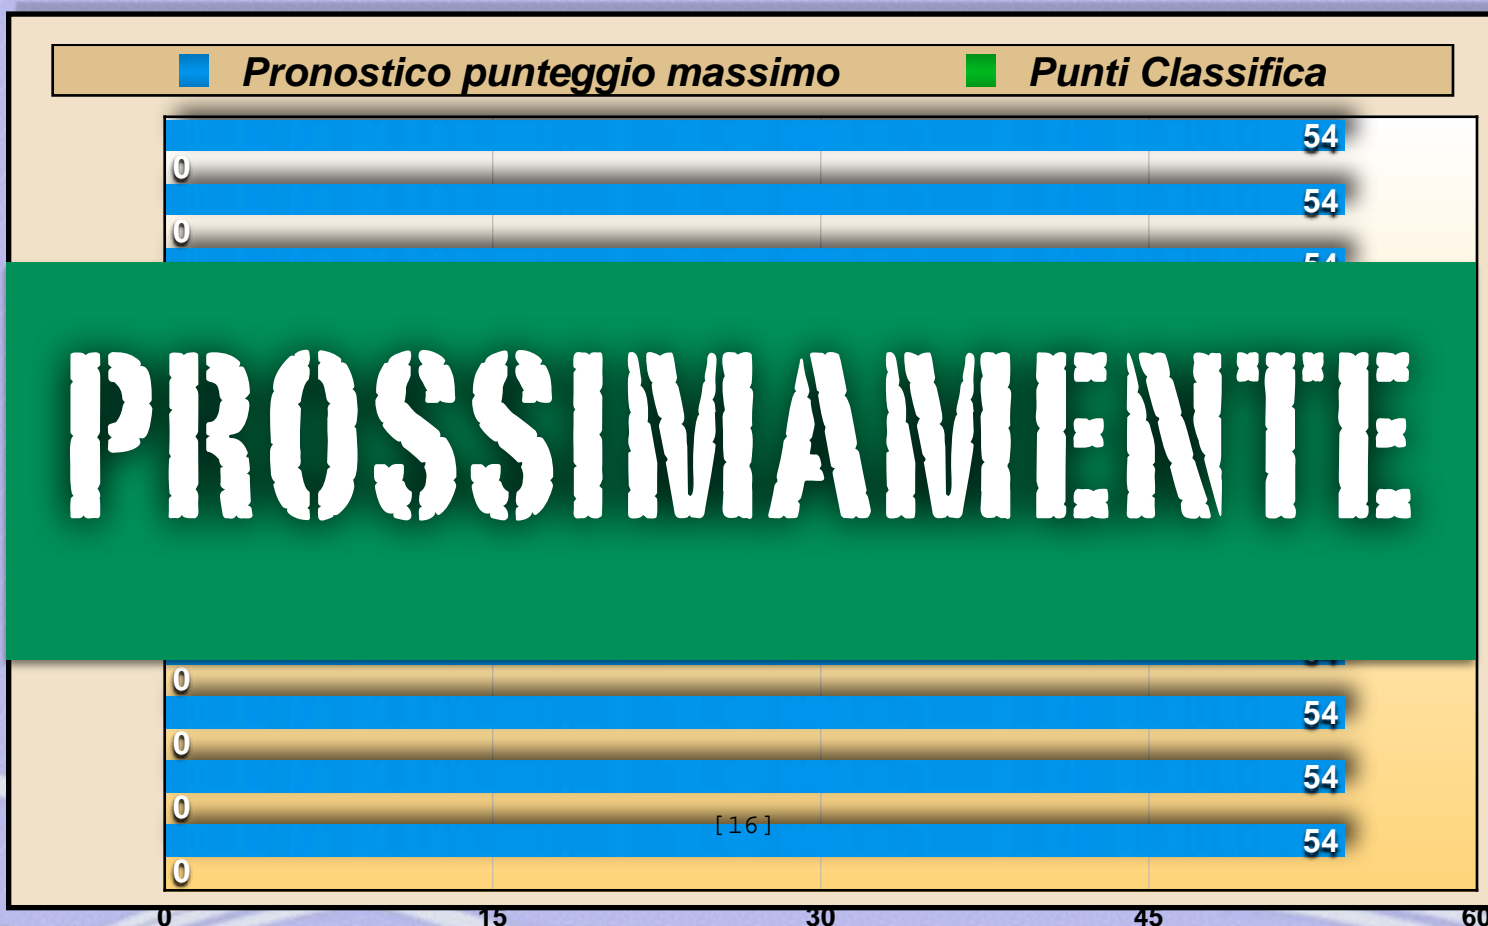

CL	SQUADRE	PUNTI	PR
1	BUBI'S CHAMPIONS POSTO SERIE B		B
2	POSTO SERIE B		B
3	POSTO SERIE B		B
4	POSTO SERIE B		B
5	POSTO SERIE B		P.I
6	POSTI LIBERI		P.I
7	POSTI LIBERI		C
8	POSTI LIBERI		C
9	POSTI LIBERI		C
10	POSTI LIBERI		C

RISULTATI	RISUL

PROSSIMI INCONTRI	RISUL