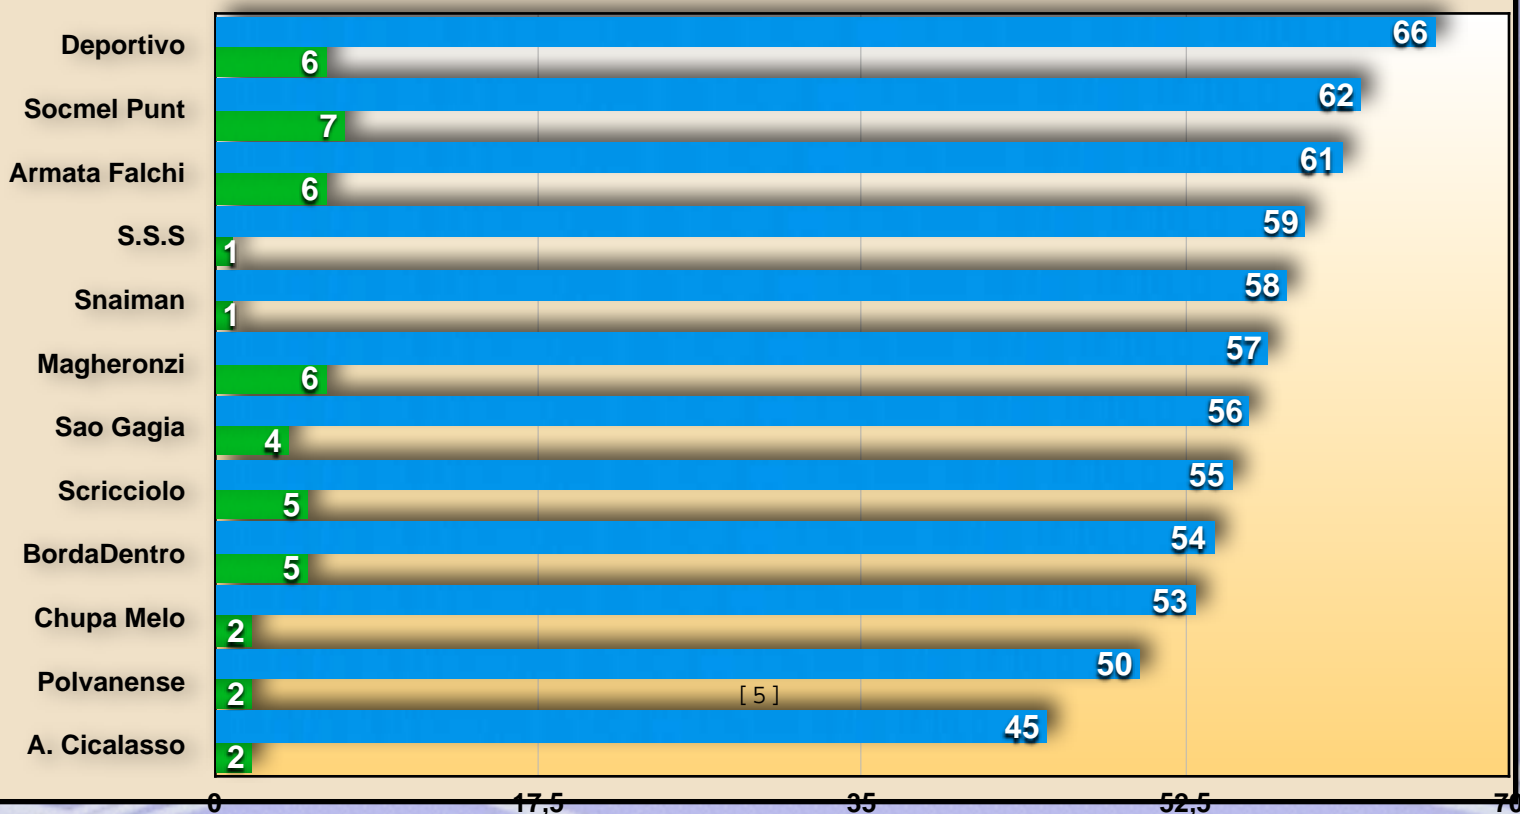

IN

Socmel in Fuga ??

OUT

Snaiman Sveglia!

■ *Pronostico punteggio massimo*
■ *Punti Classifica*

Albo d'oro Campionato Serie A

Anno	Mister	Squadra
2010-11	Rocco Cimino	Chupa Melo
2011-12	Fabio Angeli	E.C.Salute
2012-13	Guido Ugolini	Socmel in Punt
2013-14	Alessio Fei	Sao Gagia
2014-15		