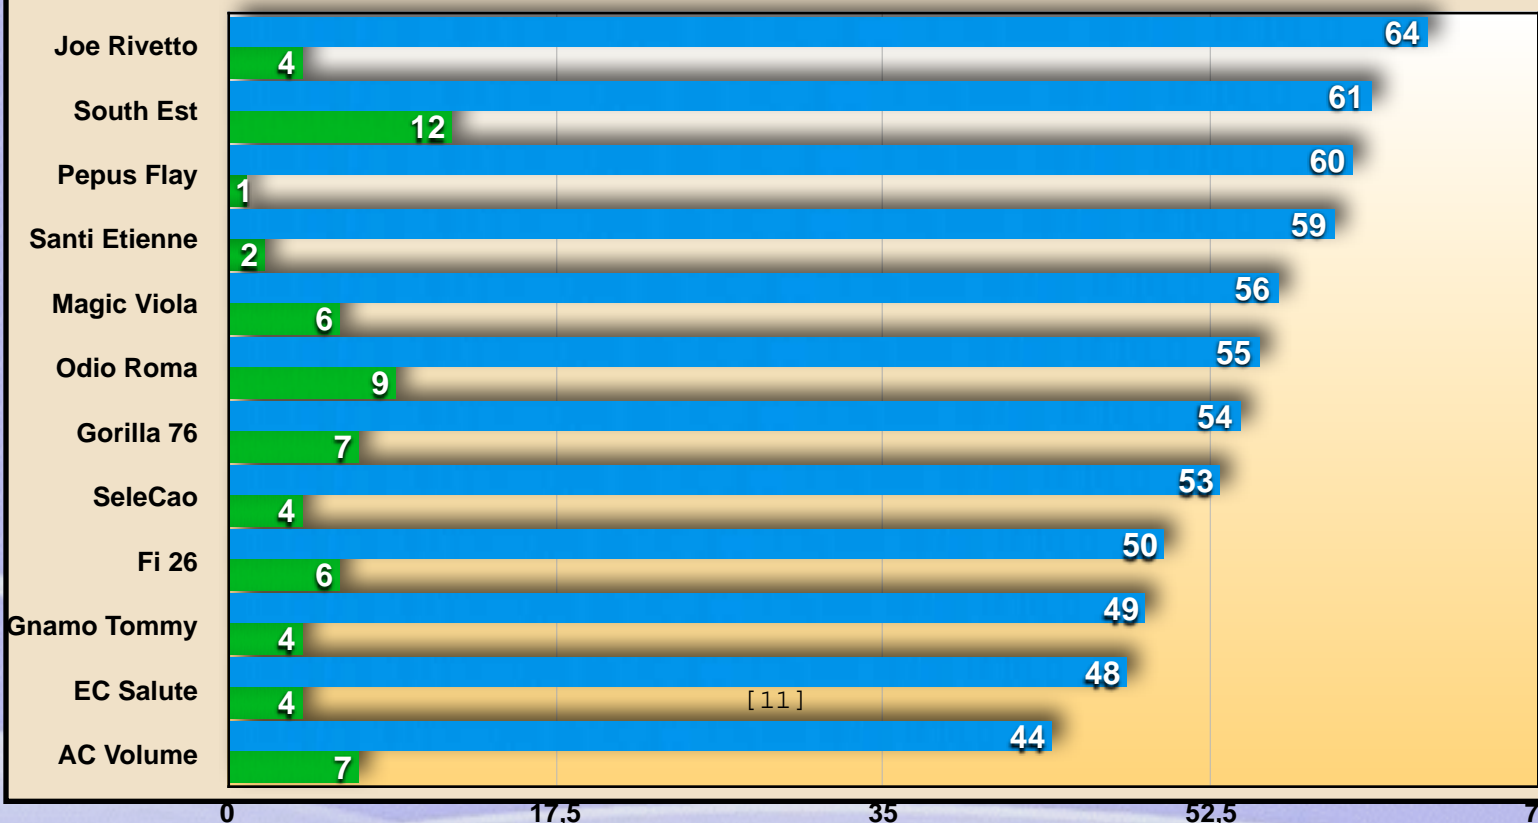

CL	SQUADRE	PUNTI	PR
1	SOUTH EST FC	12	300
2	ODIO ROMA	9	150
3	AC VOLUME	7	110
4	GORILLA 76	7	70
5	MAGIC VIOLA	6	P.O
6	FIRENZE 26	6	B
7	SELECAO	4	B
8	JOE RIVETTO	4	B
9	GNAMO TOMMY	4	C
10	EC SALUTE	4	C
11	SANTI ETIENNE	2	C
12	PEPUS FLAY FC	1	C

IN

Odio Roma se la ride..

OUT

Pepus Flay

■ **Pronostico punteggio massimo** ■ **Punti Classifica**