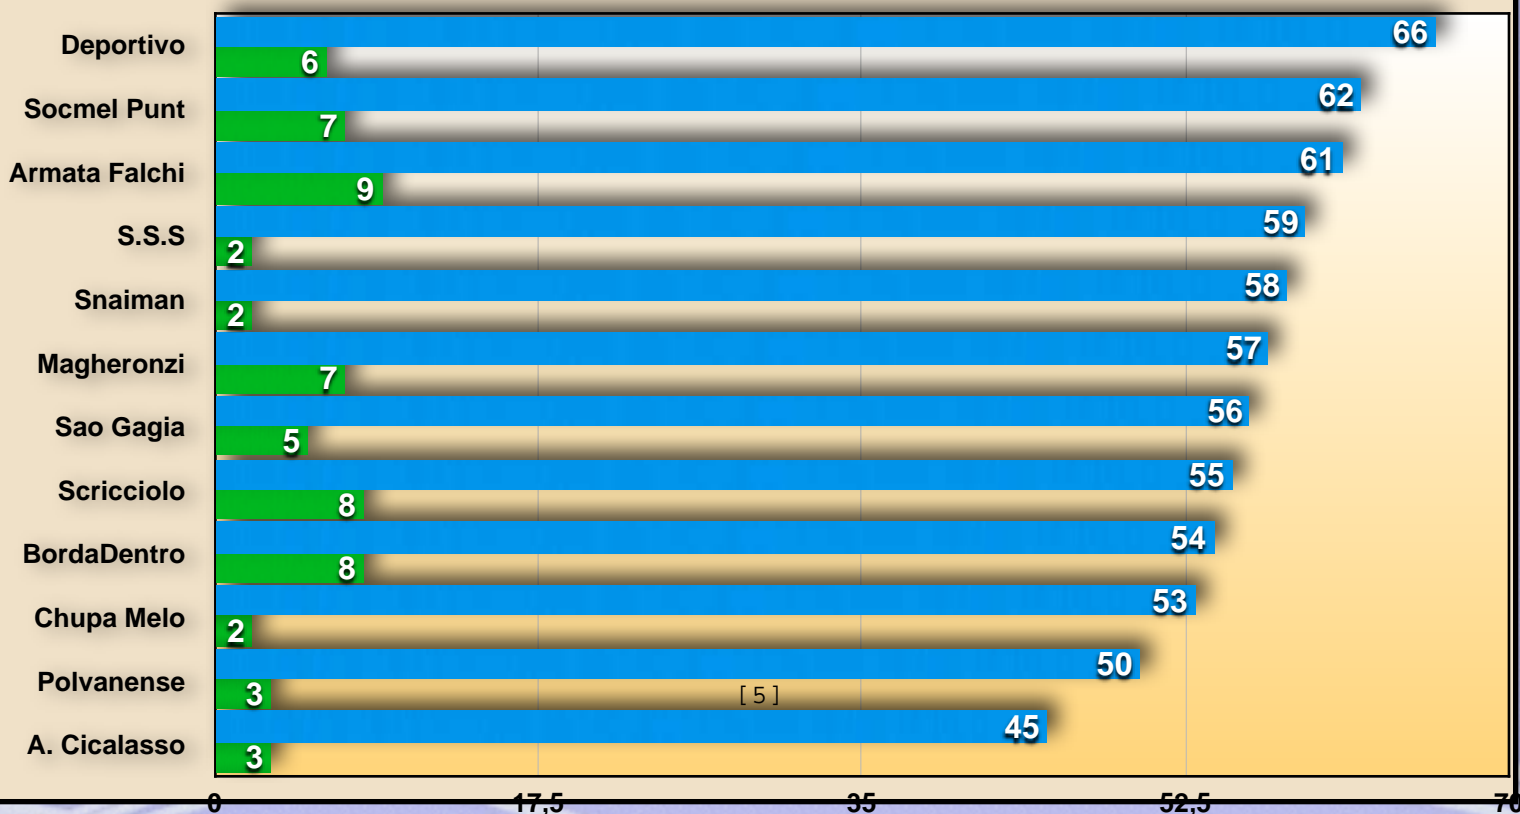

SERIE A

DETENTORE

SAO GAGIA

4^a Giornata

SERIE A

CL	SQUADRE	PUNTI	PR
1	ARMATA DEI FALCHI	9	400
2	BORDADENTRO	8	200
3	SCRICCIOLO FC	8	100
4	SOCMEL IN PUNT	7	50
5	MAGHERONZIBUS	7	A
6	DEPORTIVO LE PANCHINE	6	P.O.
7	SAO GAGIA	5	P.O.
8	AMATORI CICALASSO	3	B
9	POLVANENSE	3	B
10	CHUPA MELO	2	B
11	SOCIEDAD S. SILVESTRO	2	B
12	SNAIMAN	2	B

IN

Lo Scricciolo D'oro

OUT

Chupa Melo Rimandato

■ Pronostico punteggio massimo ■ Puntti Classifica

Albo d'oro Campionato Serie A

Anno	Mister	Squadra
2010-11	Rocco Cimino	Chupa Melo
2011-12	Fabio Angeli	E.C.Salute
2012-13	Guido Ugolini	Socmel in Punt
2013-14	Alessio Fei	Sao Gagia
2014-15		