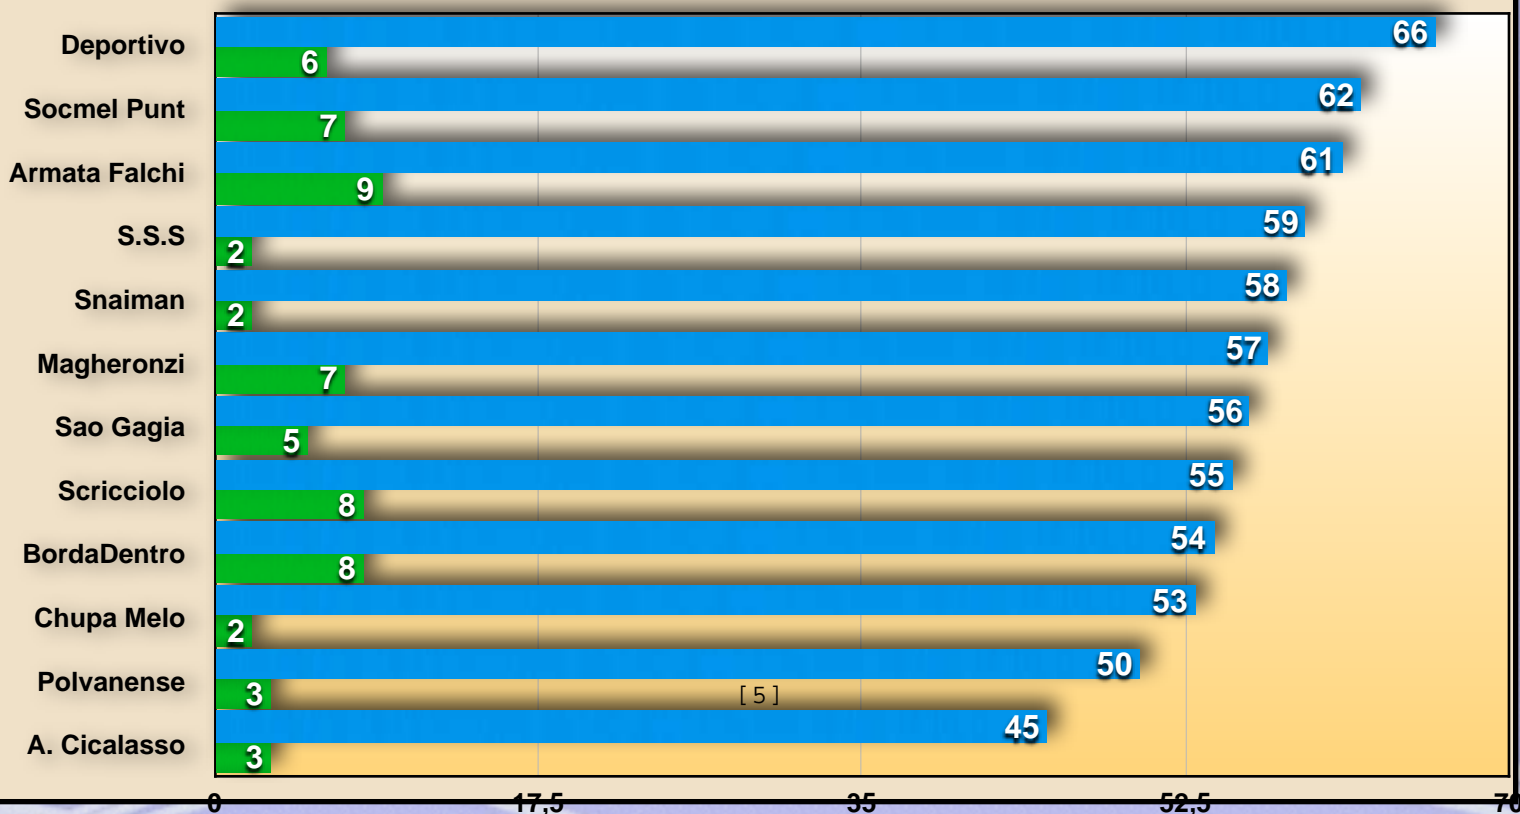

# SERIE A

DETENTORE

SAO GAGIA

4<sup>a</sup> Giornata

# SERIE A

CL	SQUADRE	PUNTI	PR
1	ARMATA DEI FALCHI	9	400
2	BORDADENTRO	8	200
3	SCRICCIOLO FC	8	100
4	SOCMEL IN PUNT	7	50
5	MAGHERONZIBUS	7	A
6	DEPORTIVO LE PANCHINE	6	P.O.
7	SAO GAGIA	5	P.O.
8	AMATORI CICALASSO	3	B
9	POLVANENSE	3	B
10	CHUPA MELO	2	B
11	SOCIEDAD S. SILVESTRO	2	B
12	SNAIMAN	2	B

**IN**

Lo Scricciolo D'oro

**OUT**

Chupa Melo Rimandato

■ **Pronostico punteggio massimo** ■ **Punti Classifica**