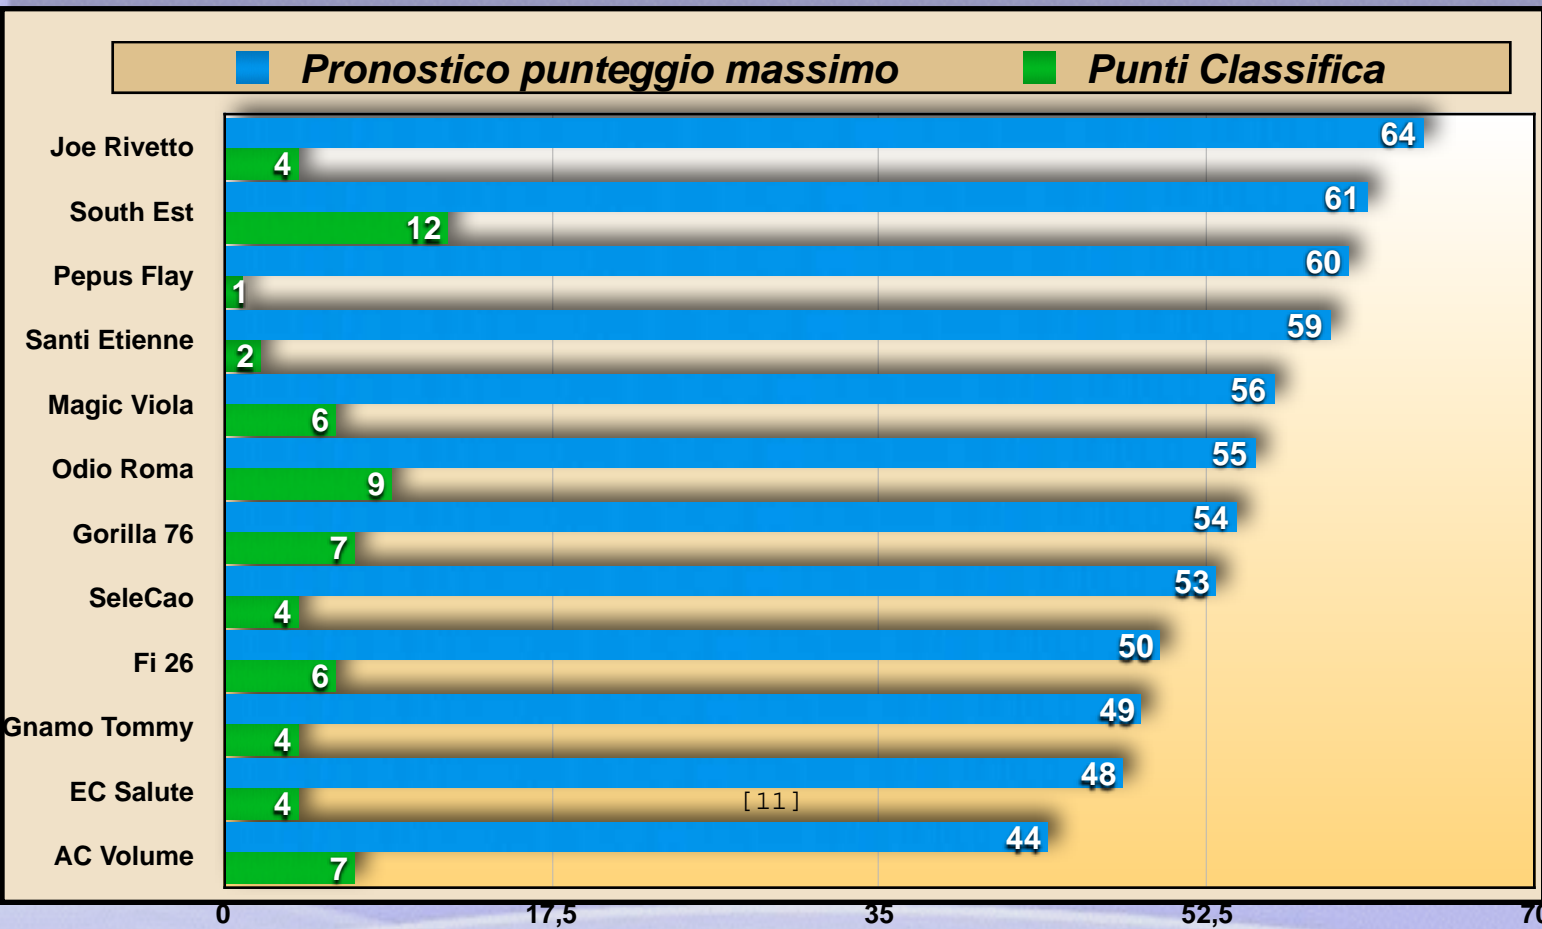

# SERIE B

4<sup>a</sup> Giornata

# SERIE B

CL	SQUADRE	PUNTI	PR
1	SOUTH EST FC	12	300
2	ODIO ROMA	9	150
3	AC VOLUME	7	110
4	GORILLA 76	7	70
5	MAGIC VIOLA	6	P.O
6	FIRENZE 26	6	B
7	SELECAO	4	B
8	JOE RIVETTO	4	B
9	GNAMO TOMMY	4	C
10	EC SALUTE	4	C
11	SANTI ETIENNE	2	C
12	PEPUS FLAY FC	1	C

**IN**

**Odio Roma se la ride..**

**OUT**

**Pepus Flay**