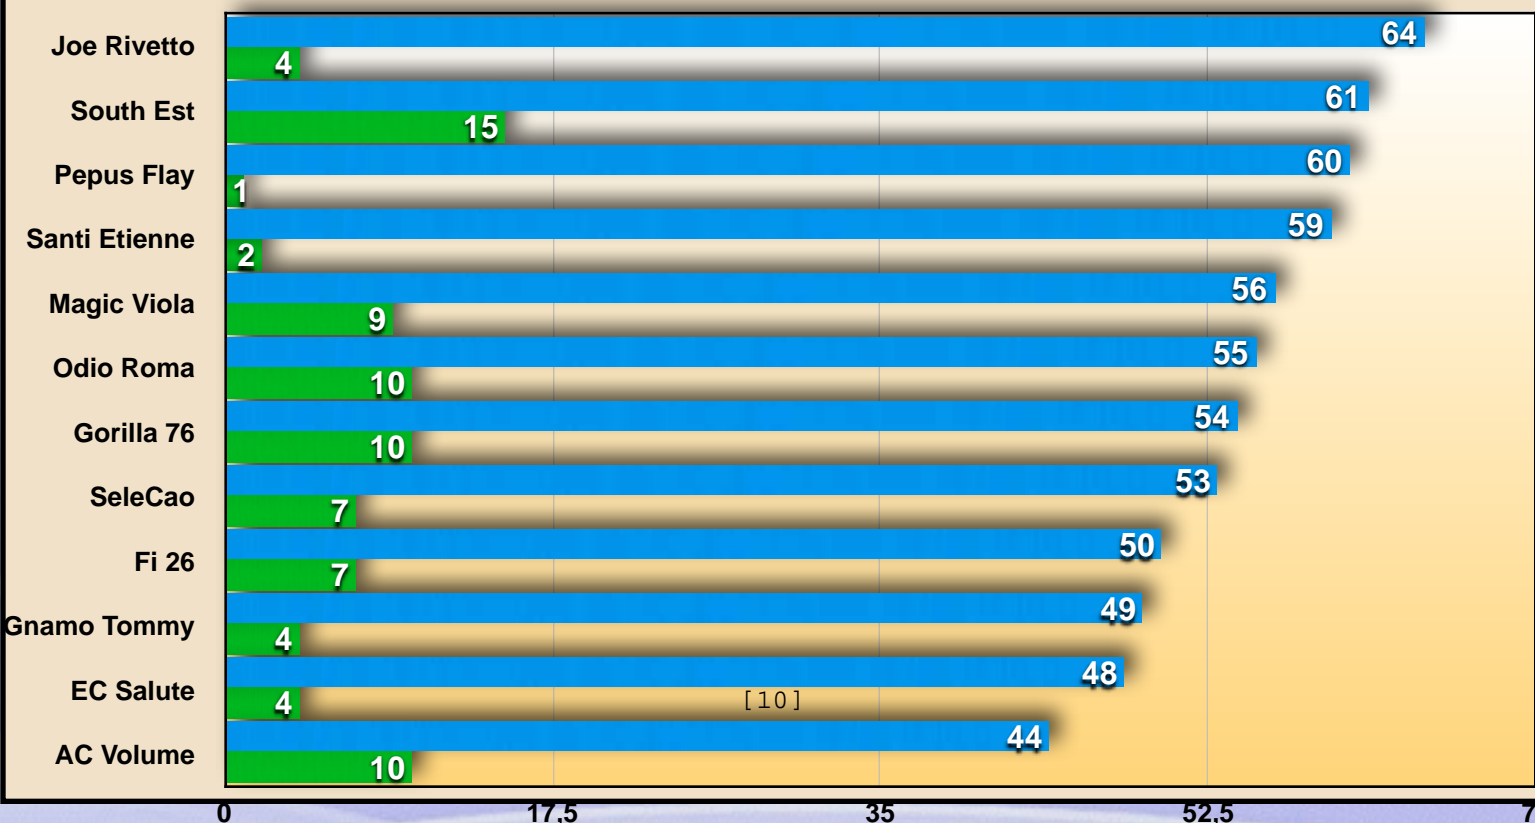

IN

Mostrosuamente South

OUT

Pepus Flay

Pronostico punteggio massimo

Punti Classifica

Albo d'oro Campionato Serie B

Anno	Mister	Squadra
2010-11	Non Disputata	N.D
2011-12	Vieri Masini & Giorgio Naselli	Sociedad San Silvestro
2012-13	Daniele Mechi	Lo Scricciolo F.C.
2013-14	Guido Ugolini	Socmel in Punt
2014-15		