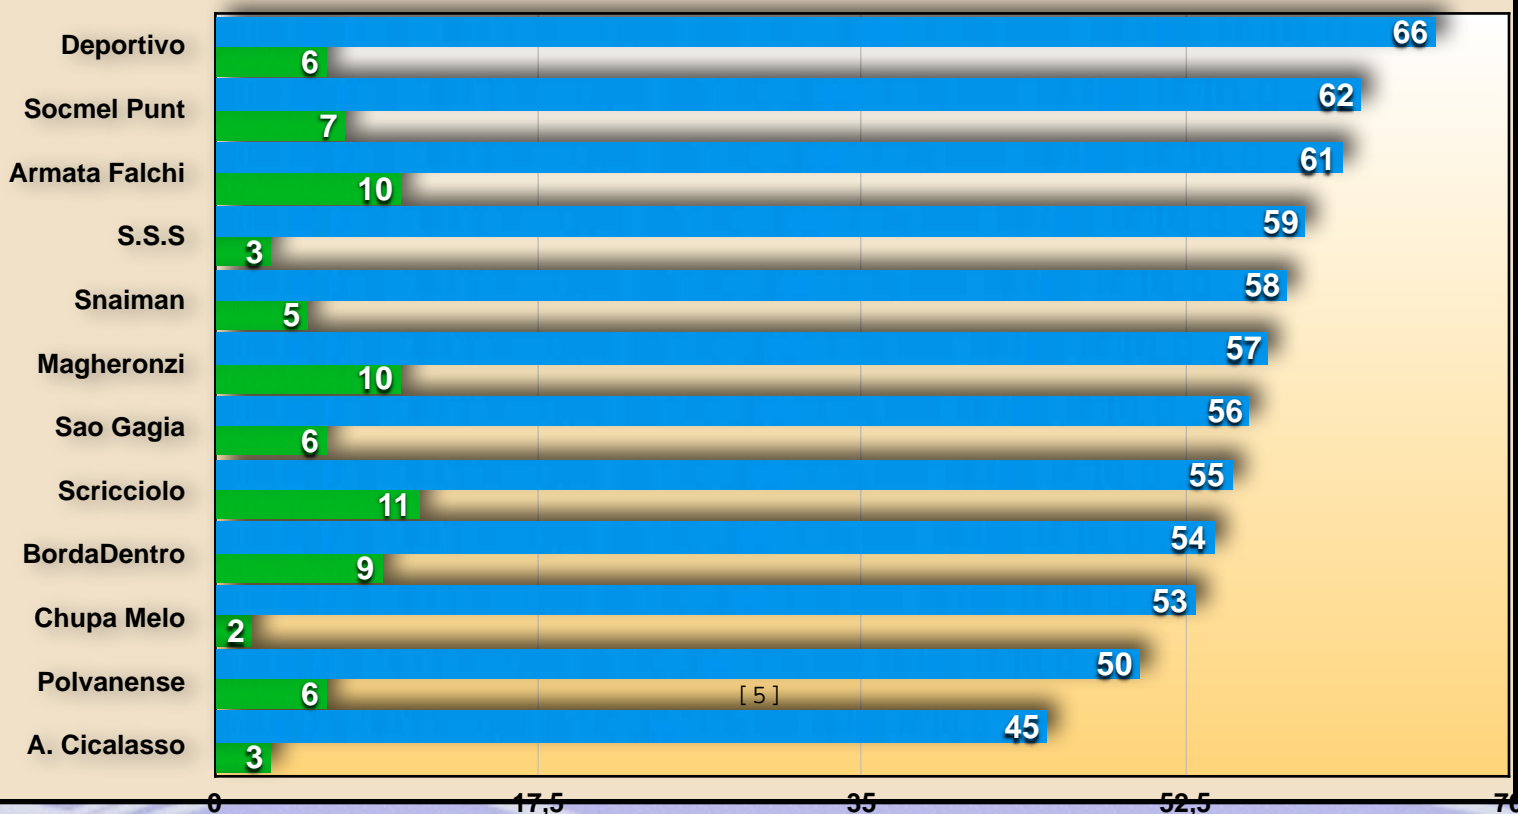

IN

Magheronzibus

OUT

Chupa Melo

■ Pronostico punteggio massimo

■ Punti Classifica

Albo d'oro Campionato Serie A

Anno	Mister	Squadra
2010-11	Rocco Cimini	Chupa Melo
2011-12	Fabio Angeli	E.C.Salute
2012-13	Guido Ugolini	Socmel in Punt
2013-14	Alessio Fei	Sao Gagia
2014-15		