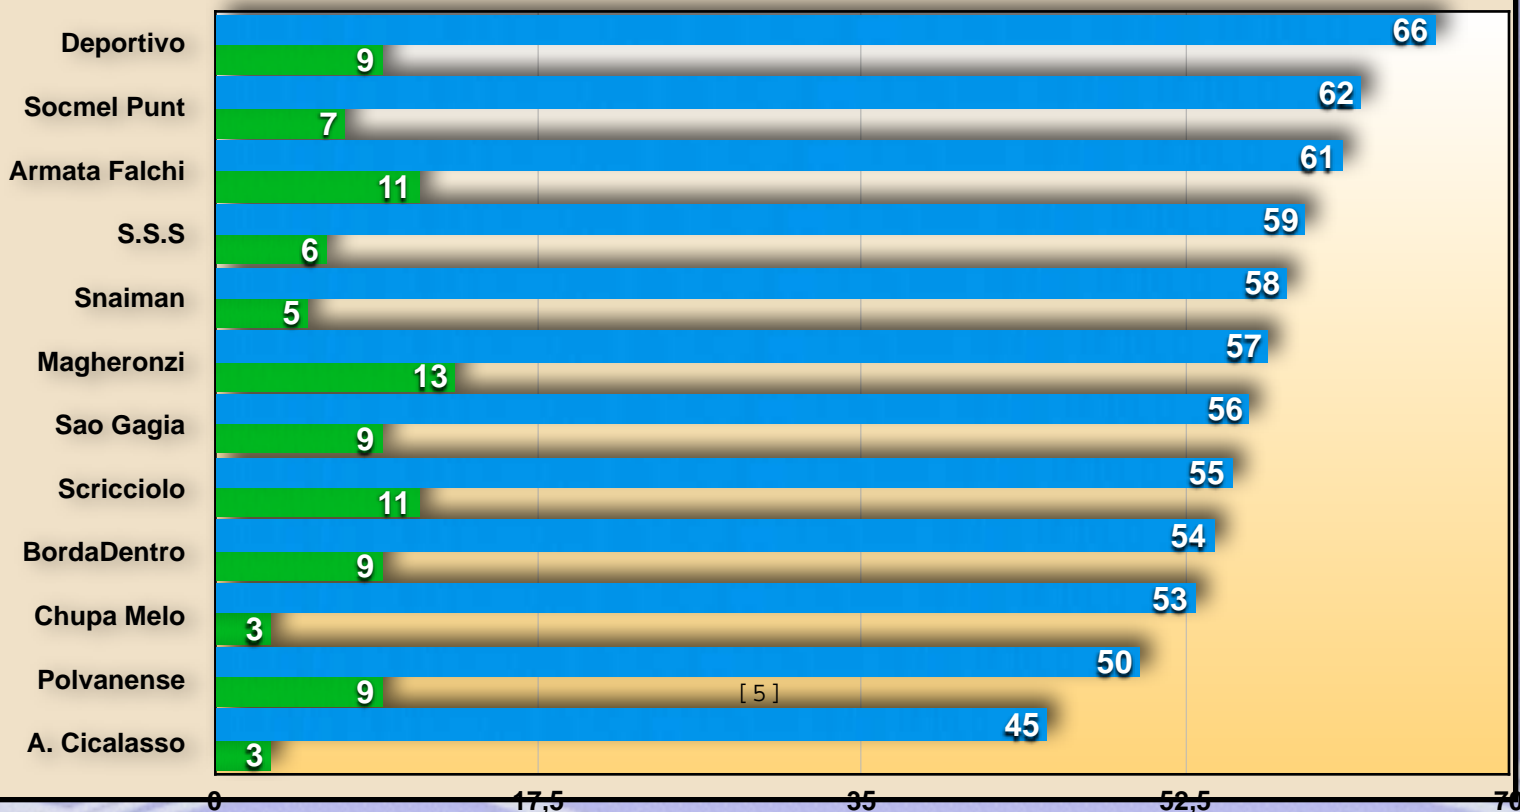

# SERIE A

DETENTORE

SAO GAGIA

6<sup>a</sup> Giornata

# SERIE A

CL	SQUADRE	PUNTI	PR
1	MAGHERONZIBUS	13	400
2	SCRICCIOLO FC	11	200
3	ARMATA DEI FALCHI	11	100
4	SAO GAGIA	9	50
5	DEPORTIVO LE PANCHINE	9	A
6	BORDADENTRO	9	P.O
7	POLVANENSE	9	P.O
8	SOCMEL IN PUNT	7	B
9	SOCIEDAD S. SILVESTRO	6	B
10	SNAIMAN	5	B
11	CHUPA MELO	3	B
12	AMATORI CICALASSO	3	B

**IN**

Magheronzibus

**OUT**

Socmel in Punt

■ **Pronostico punteggio massimo** ■ **Punti Classifica**