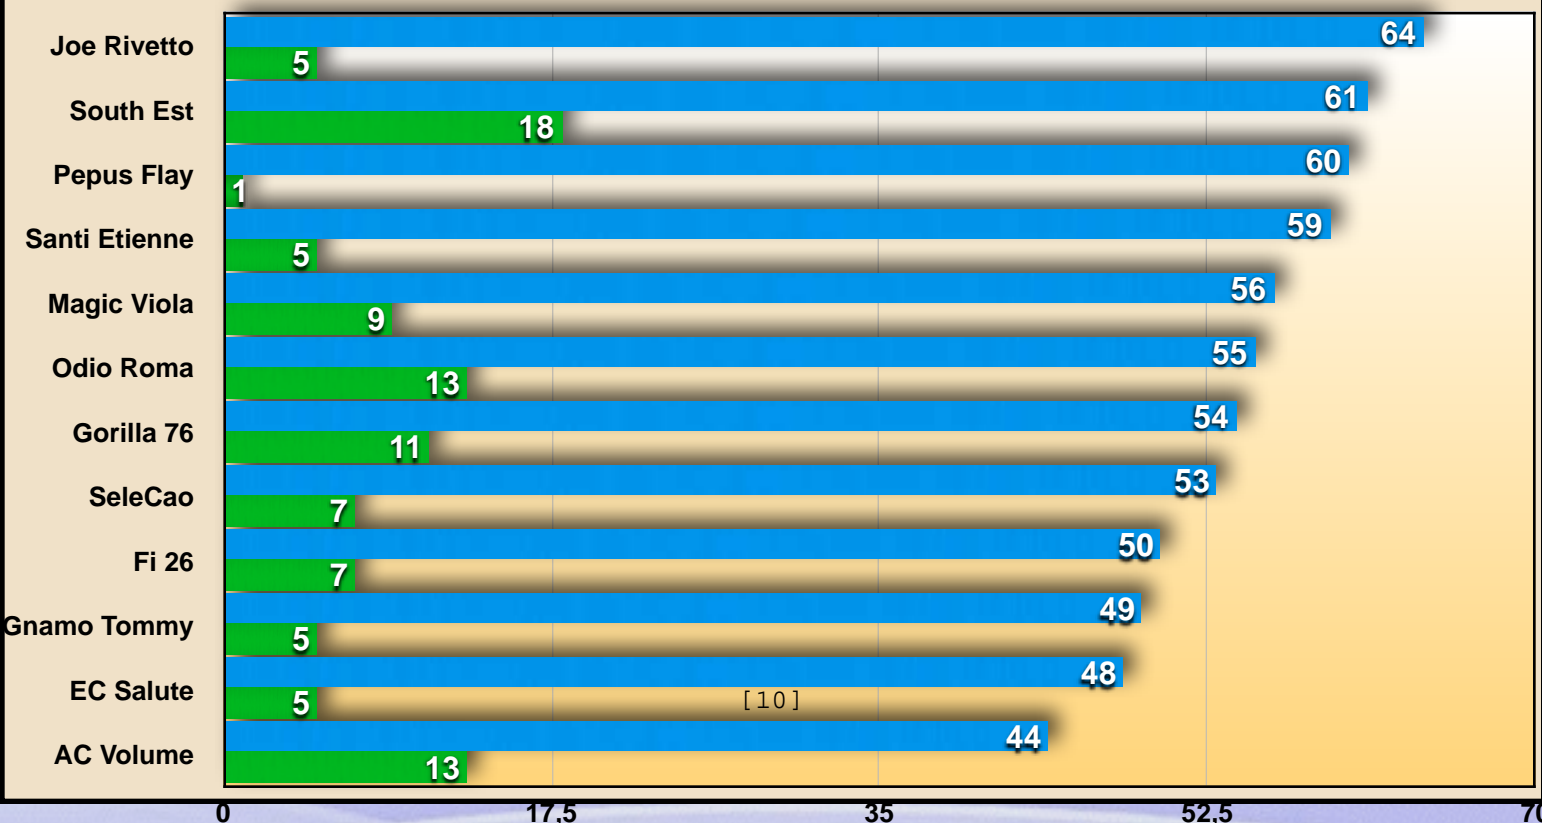

# SERIE B

CL	SQUADRE	PUNTI	PR
1	SOUTH EST FC	18	300
2	AC VOLUME	13	150
3	ODIO ROMA	13	110
4	GORILLA 76	11	70
5	MAGIC VIOLA	9	P.O
6	SELECAO	7	B
7	FIRENZE 26	7	B
8	JOE RIVETTO	5	B
9	EC SALUTE	5	C
10	SANTI ETIENNE	5	C
11	GNAMO TOMMY	5	C
12	PEPUS FLAY FC	1	C

**IN**

**South se la ride**

**OUT**

**Pepus Curati**

■ **Pronostico punteggio massimo** ■ **Punti Classifica**