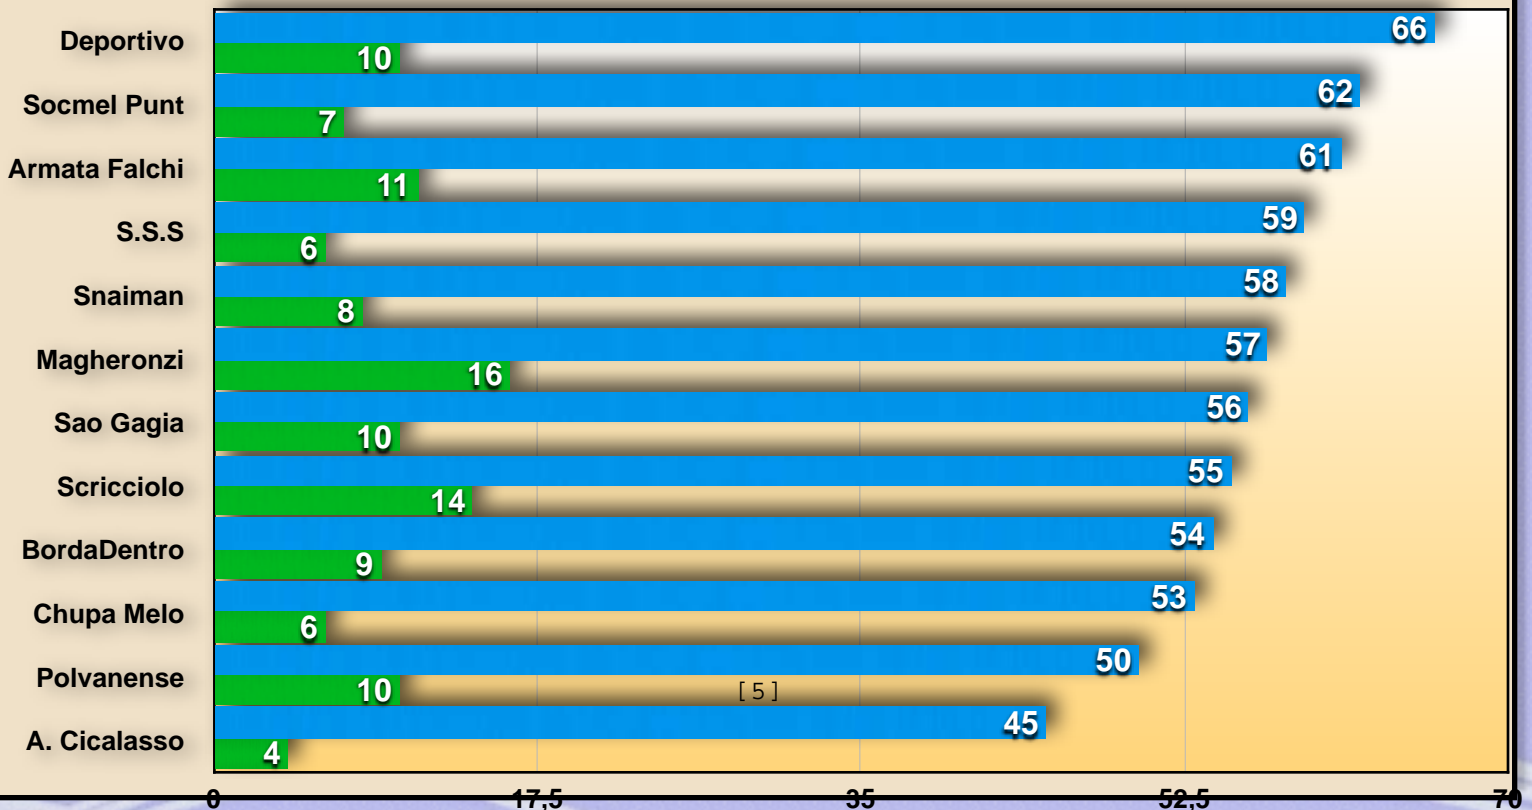

**IN**

Socmel

Magheronzibus

**OUT**

Amatori Cicalasso

**Pronostico punteggio massimo**

**Punti Classifica**