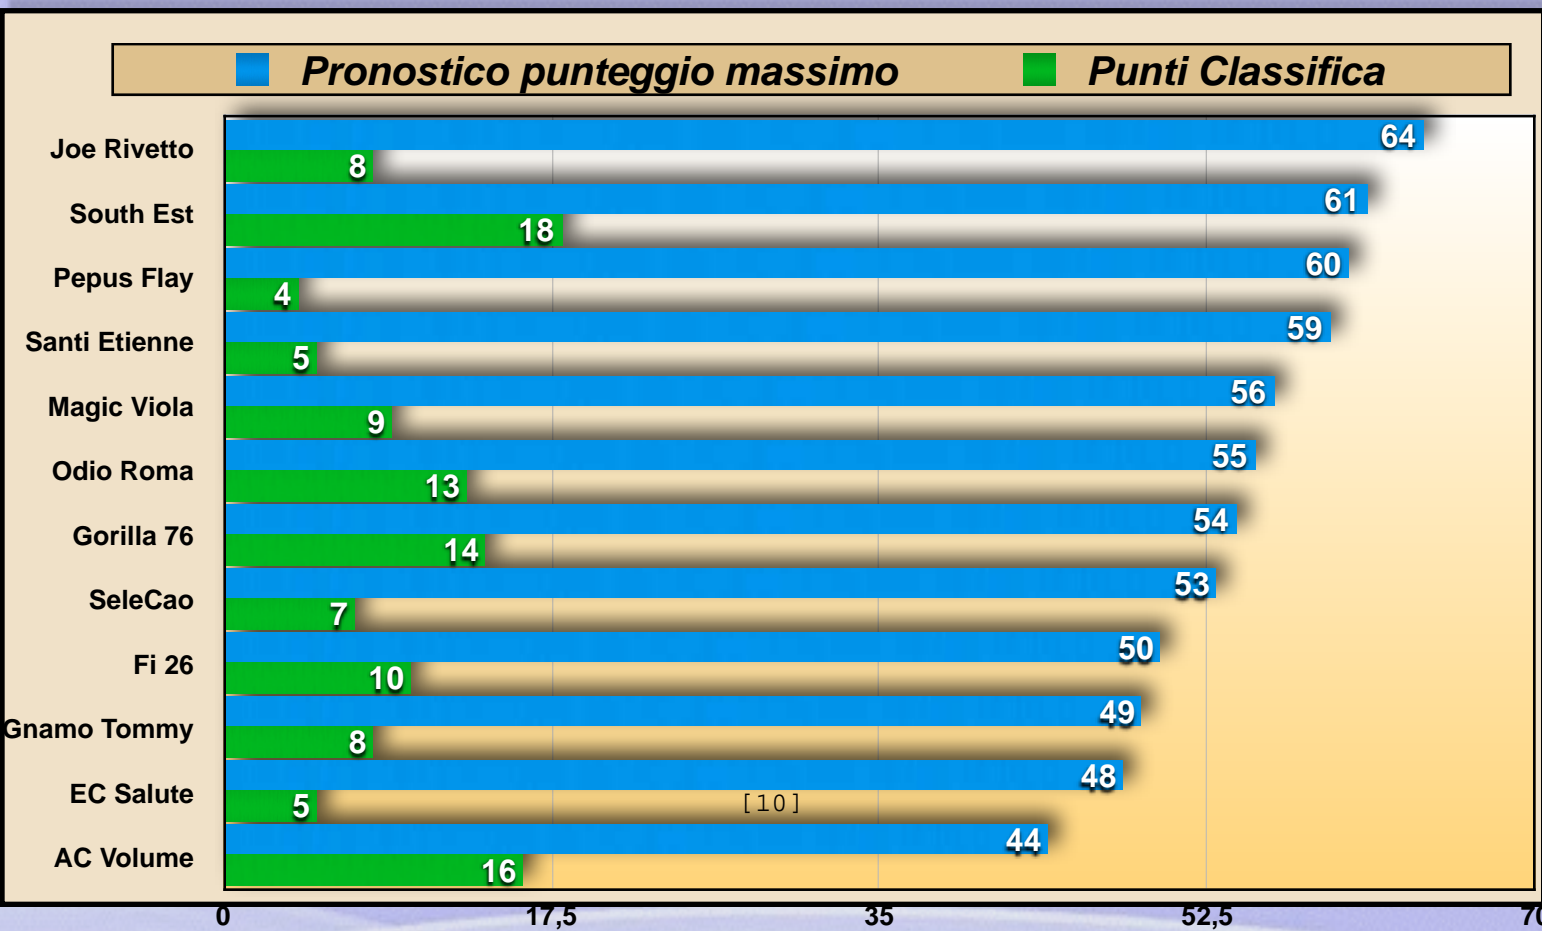

CL	SQUADRE	PUNTI	PR
1	SOUTH EST FC	18	300
2	AC VOLUME	16	150
3	GORILLA 76	14	110
4	ODIO ROMA	13	70
5	FIRENZE 26	10	B
6	MAGIC VIOLA	9	P.O
7	JOE RIVETTO	8	P.O
8	GNAMO TOMMY	8	P.O
9	SELECAO	7	C
10	SANTI ETIENNE	5	C
11	EC SALUTE	5	C
12	PEPUS FLAY FC	4	C

IN

Volume troppo in alto

OUT

EC Salute