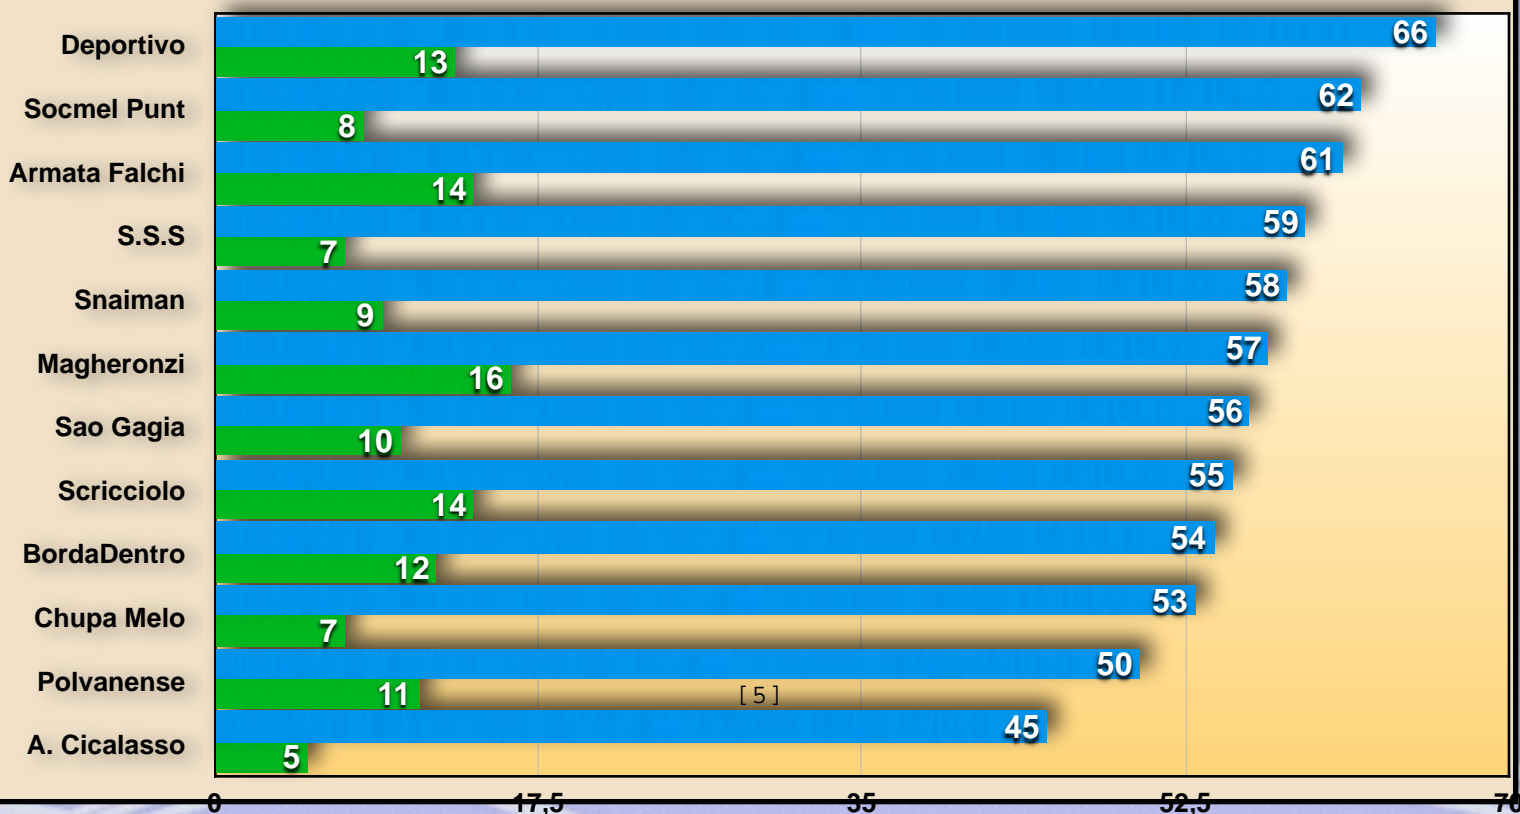

SERIE A

DETENTORE

SAO GAGIA

8^a Giornata

SERIE A

CL	SQUADRE	PUNTI	PR
1	MAGHERONZIBUS	16	400
2	SCRICCILO FC	14	200
3	ARMATA DEI FALCHI	14	100
4	DEPORTIVO LE PANCHINE	13	50
5	BORDADENTRO	12	P.O
6	POLVANENSE	11	P.O
7	SAO GAGIA	10	A
8	SNAIMAN	9	B
9	SOCMEL IN PUNT	8	B
10	CHUPA MELO	7	B
11	SOCIEDAD S. SILVESTRO	7	B
12	AMATORI CICALASSO	5	B

IN

Ride il BordaDentro

OUT

Amatori Cicalasso

■ **Pronostico punteggio massimo** ■ **Punti Classifica**

Albo d'oro Campionato Serie A

Anno	Mister	Squadra
2010-11	Rocco Cimino	Chupa Melo
2011-12	Fabio Angeli	E.C.Salute
2012-13	Guido Ugolini	Socmel in Punt
2013-14	Alessio Fei	Sao Gagia
2014-15		