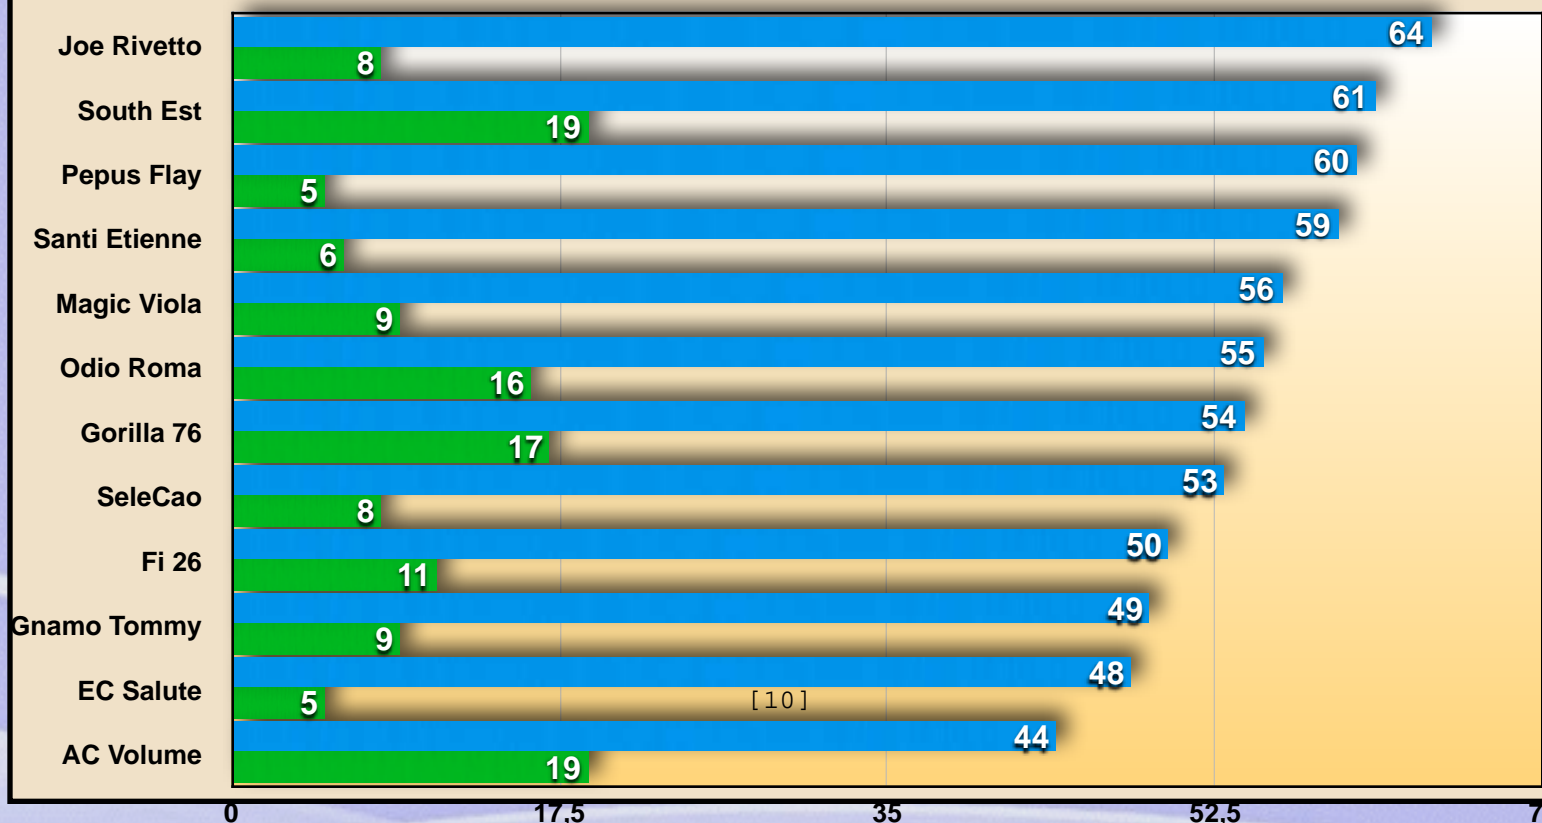

IN

Gorillik

OUT

Joe Rivetto

Pronostico punteggio massimo

Punti Classifica

Albo d'oro Campionato Serie B

Anno	Mister	Squadra
2010-11	Non Disputata	N.D
2011-12	Vieri Masini & Giorgio Naselli	Sociedad San Silvestro
2012-13	Daniele Mechi	Lo Scricciolo F.C.
2013-14	Guido Ugolini	Socmel in Punt
2014-15		