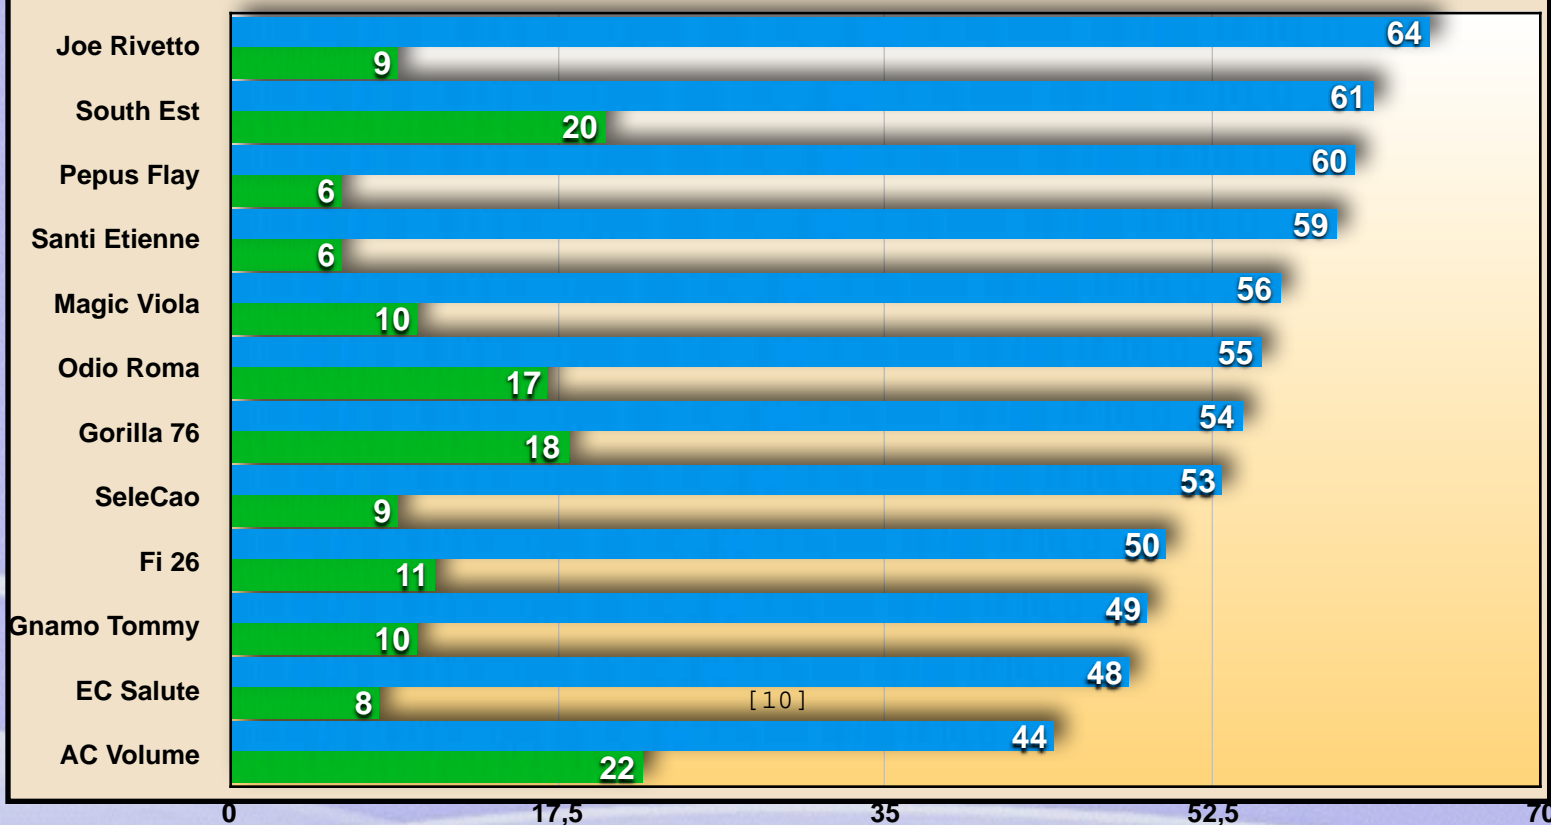

**IN**

**Super Volume**

**OUT**

**Joe Rivetto**

■ **Pronostico punteggio massimo** ■ **Punti Classifica**