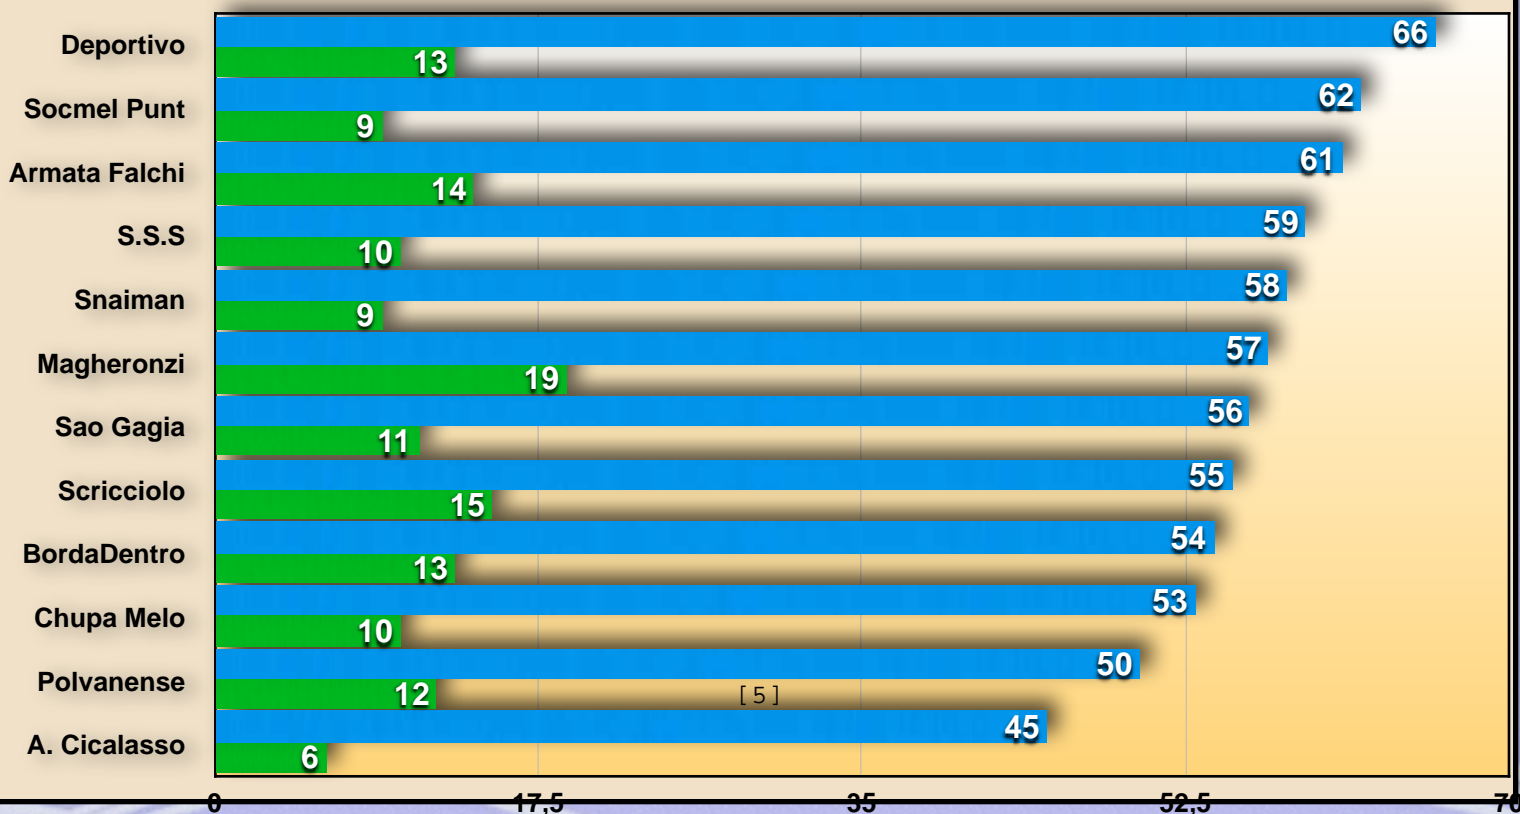

**IN**

Magheronzibus

**OUT**

Sao Gagia

■ *Pronostico punteggio massimo* ■ *Punti Classifica*