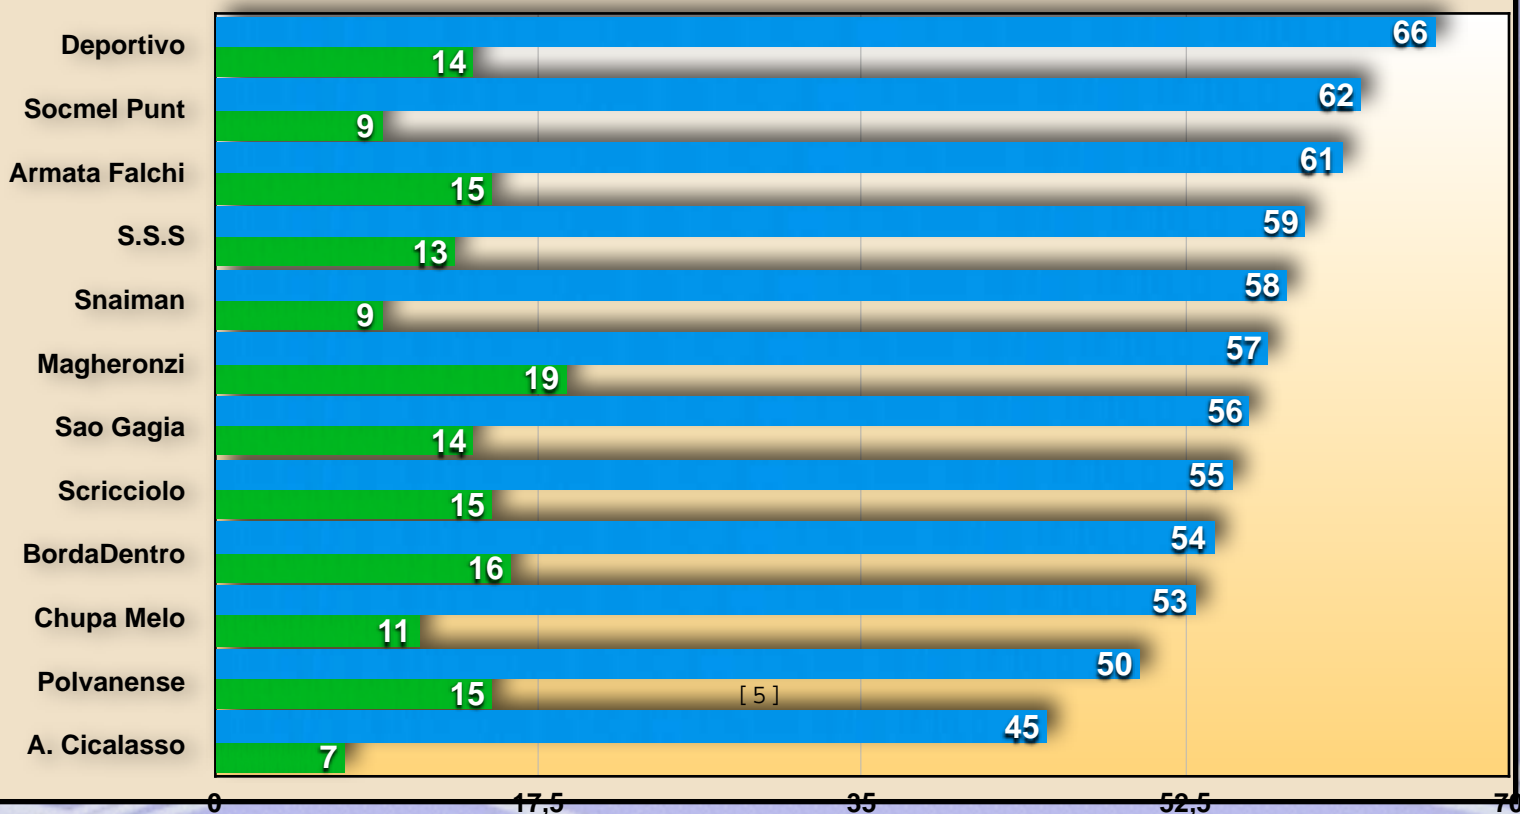

SERIE A

DETENTORE

SAO GAGIA

10^a Giornata

SERIE A

CL	SQUADRE	PUNTI	PR
1	MAGHERONZIBUS	19	400
2	BORDADENTRO	16	200
3	POLVANENSE	15	100
4	SCRICCIOLO FC	15	50
5	ARMATA DEI FALCHI	15	A
6	SAO GAGIA	14	P.O
7	DEPORTIVO LE PANCHINE	14	P.O
8	SOCIEDAD S. SILVESTRO	13	B
9	CHUPA MELO	11	B
10	SNAIMAN	9	B
11	SOCMEL IN PUNT	9	B
12	AMATORI CICALASSO	7	B

IN

Polvanense

OUT

Socmel in Punt

■ **Pronostico punteggio massimo** ■ **Punti Classifica**

Albo d'oro Campionato Serie A

Anno	Mister	Squadra
2010-11	Rocco Cimino	Chupa Melo
2011-12	Fabio Angeli	E.C.Salute
2012-13	Guido Ugolini	Socmel in Punt
2013-14	Alessio Fei	Sao Gagia
2014-15		