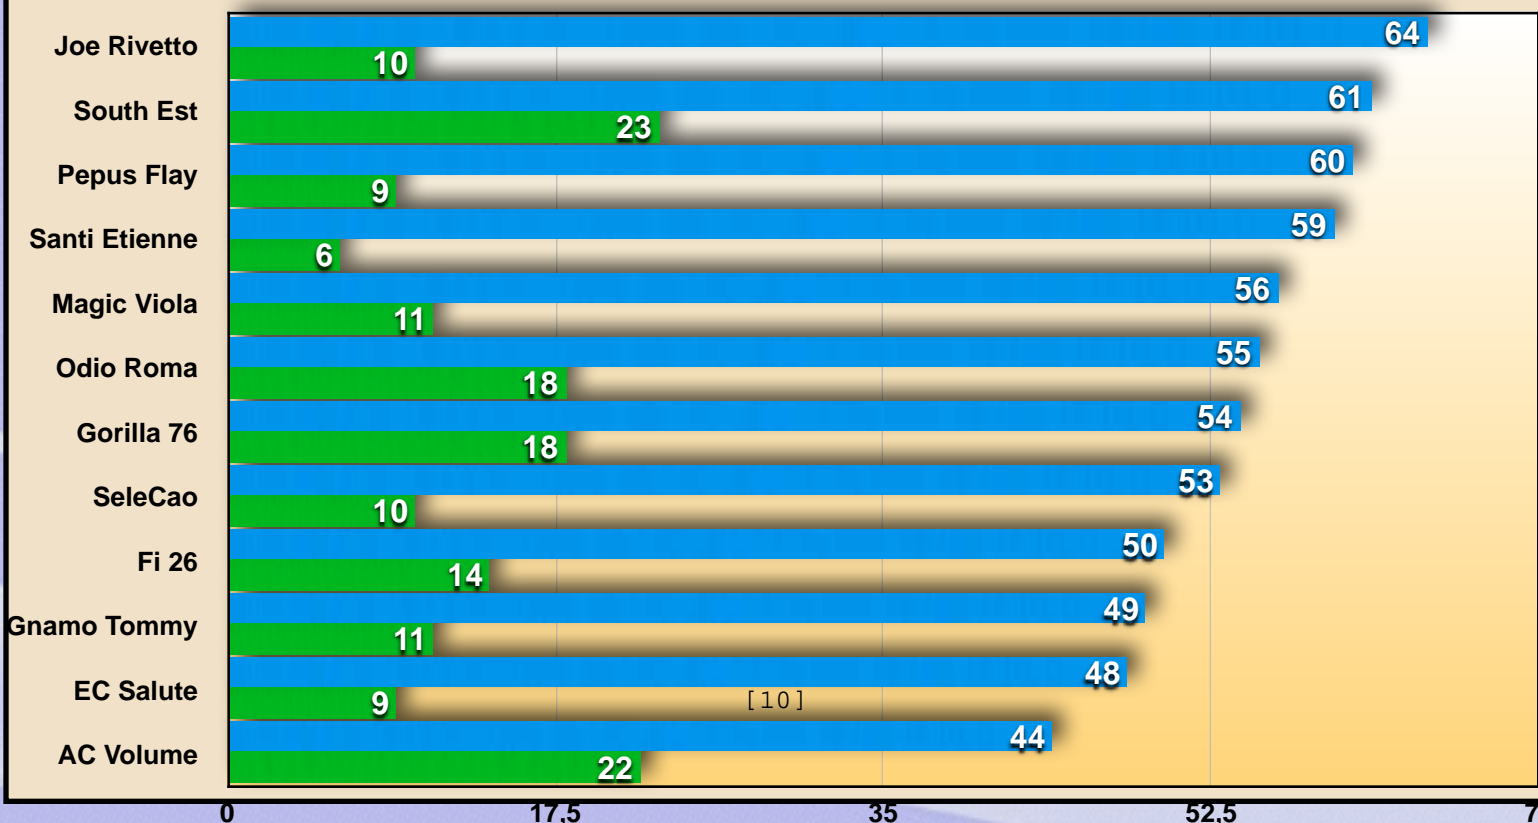

[8]

Comunicare la disponibilità per tempo per togliere discussioni inutili grazie.

SERIE B

10[^] Giornata

SERIE B

CL	SQUADRE	PUNTI	PR
1	SOUTH EST FC	23	300
2	AC VOLUME	22	150
3	GORILLA 76	18	110
4	ODIO ROMA	18	70
5	FIRENZE 26	14	P.O
6	GNAMO TOMMY	11	B
7	MAGIC VIOLA	11	B
8	SELECAO	10	B
9	JOE RIVETTO	10	C
10	PEPUS FLAY FC	9	C
11	EC SALUTE	9	C
12	SANTI ETIENNE	6	C

IN

Firenze 26

OUT

Santi Etienne

■ Pronostico punteggio massimo

■ Puntti Classifica

Albo d'oro Campionato Serie B

Anno	Mister	Squadra
2010-11	Non Disputata	N.D
2011-12	Vieri Masini & Giorgio Naselli	Sociedad San Silvestro
2012-13	Daniele Mechi	Lo Scricciolo F.C.
2013-14	Guido Ugolini	Socmel in Punt
2014-15		