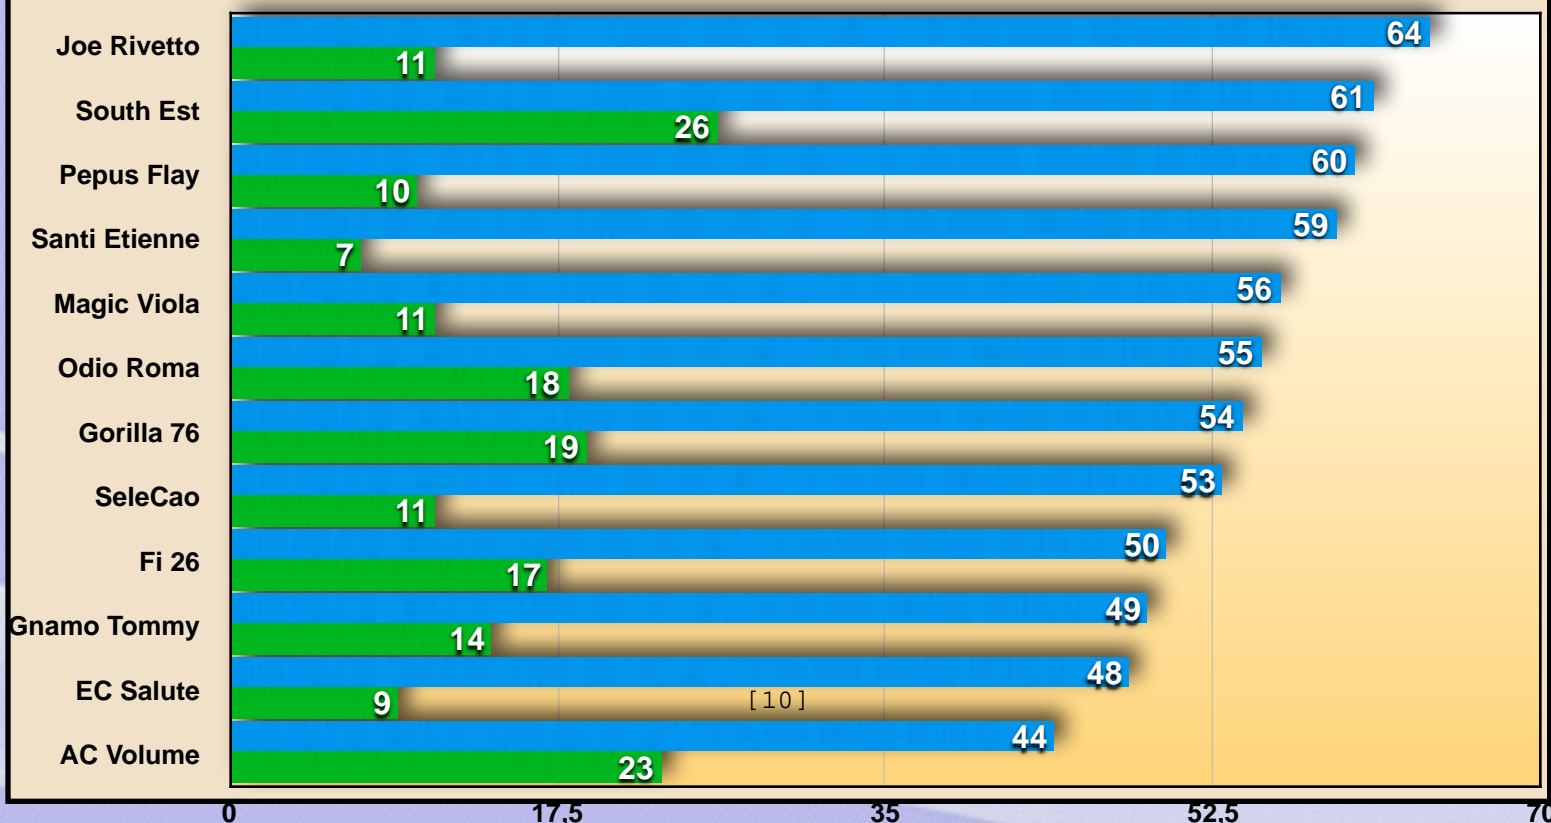

Santi Etienne

■ Pronostico punteggio massimo

■ Punti Classifica