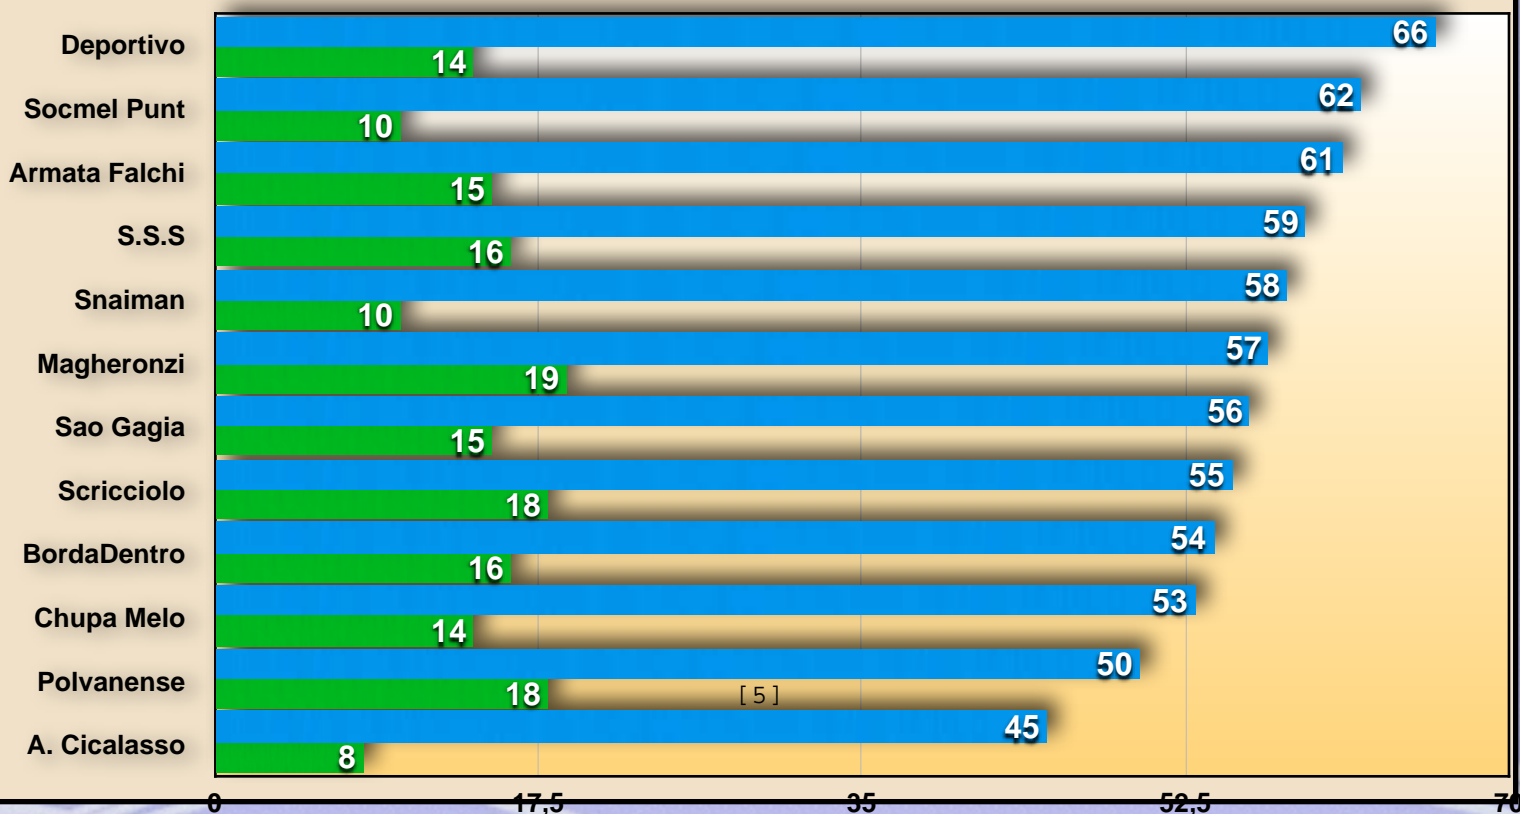

# SERIE A

CL	SQUADRE	PUNTI	PR
1	MAGHERONZIBUS	19	400
2	SCRICCIOLO FC	18	200
3	POLVANENSE	18	100
4	BORDADENTRO	16	50
5	SOCIEDAD S. SILVESTRO	16	A
6	SAO GAGIA	15	P.O
7	ARMATA DEI FALCHI	15	P.O
8	DEPORTIVO LE PANCHINE	14	P.O
9	CHUPA MELO	14	B
10	SNAIMAN	10	B
11	SOCMEL IN PUNT	10	B
12	AMATORI CICALASSO	8	B

**IN**

Super Scricciolo

**OUT**

Rossano & Leonardo

■ *Pronostico punteggio massimo* ■ *Punti Classifica*