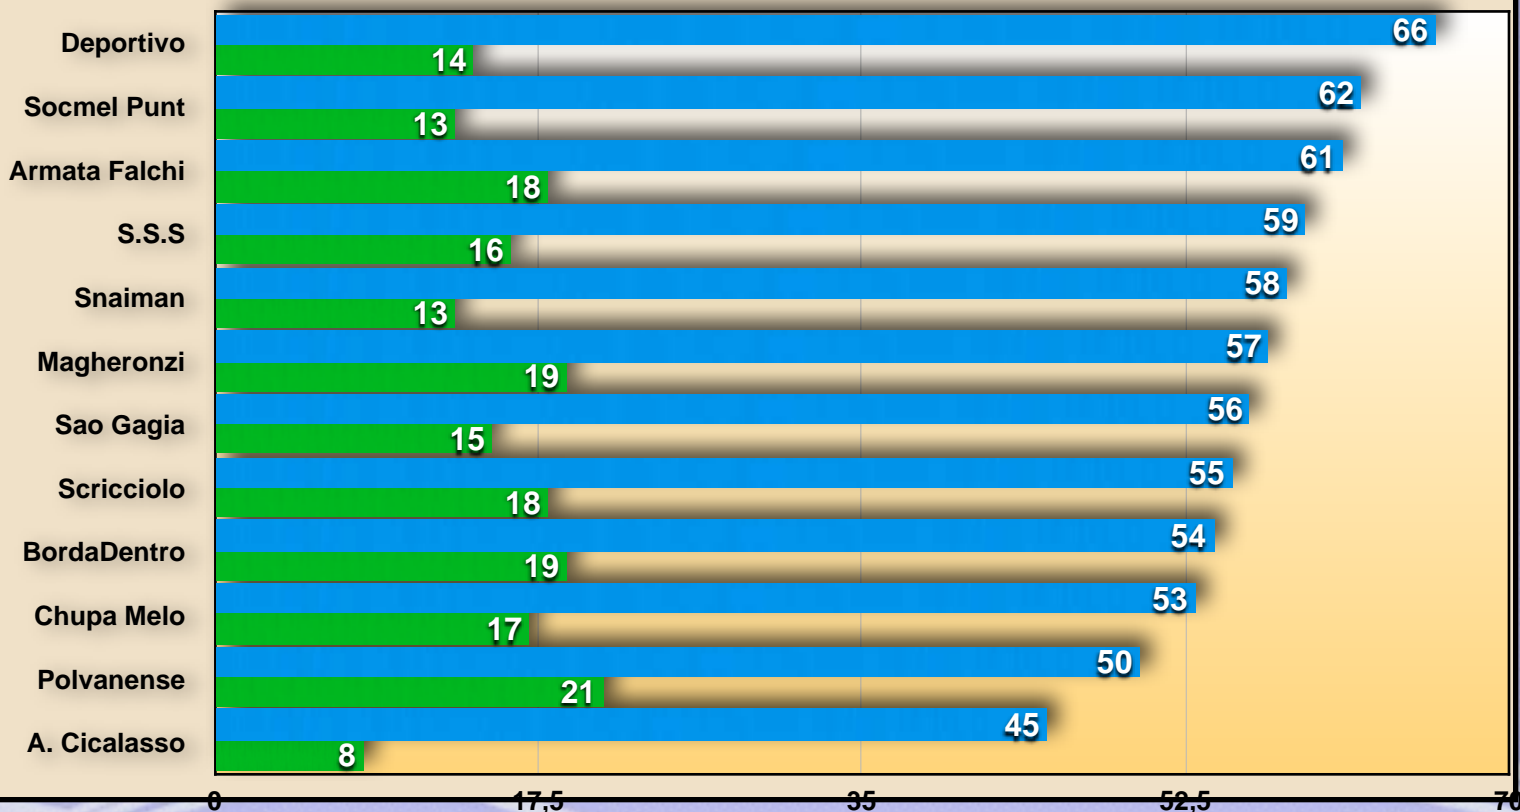

IN

La Polvanense al mare

OUT

Rossano & Leonardo

■ Pronostico punteggio massimo

■ Punti Classifica