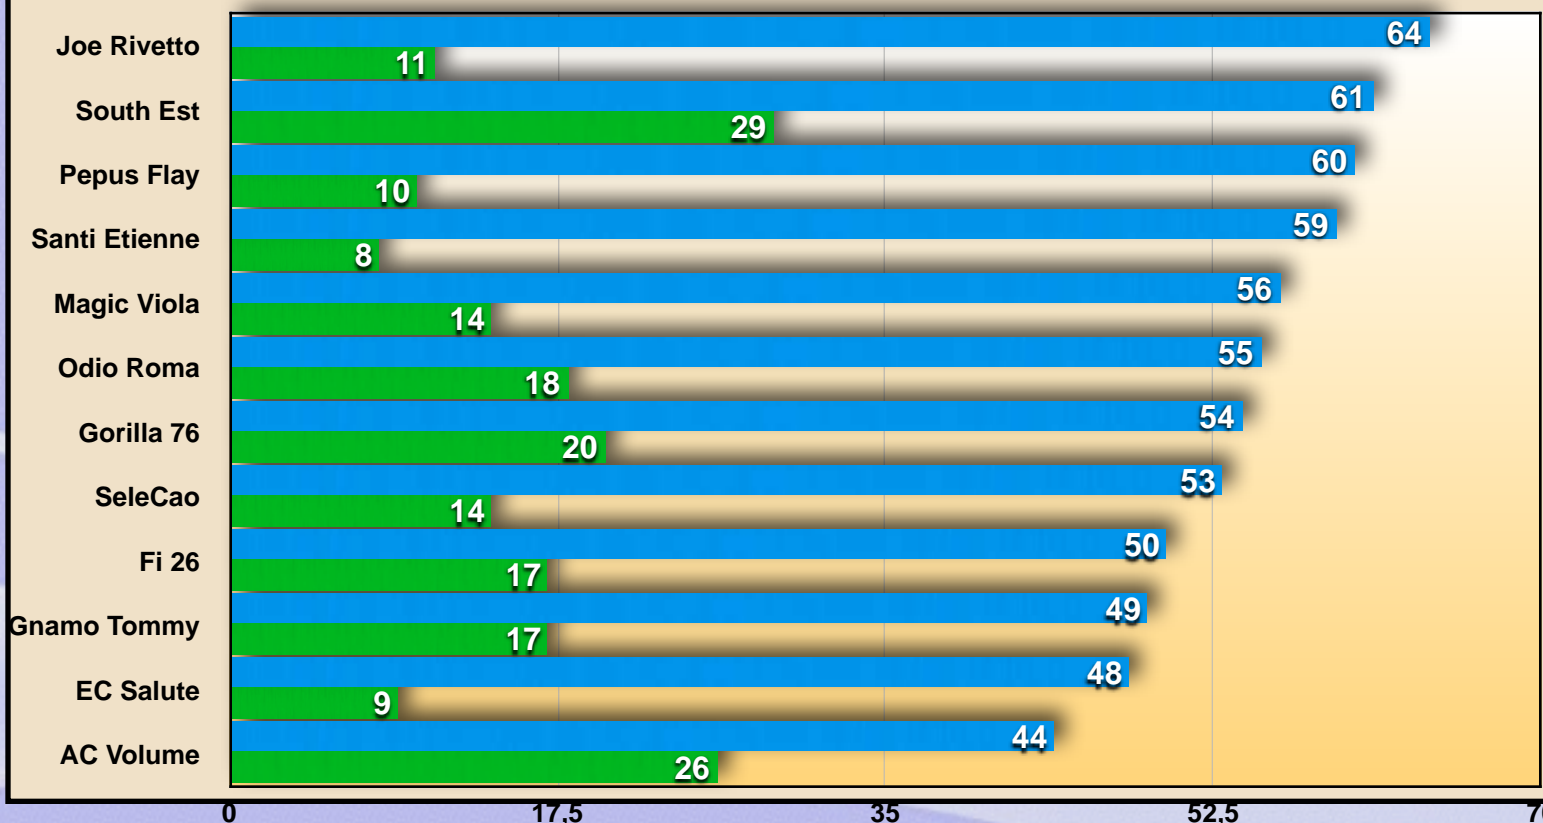

IN

AC Volume

OUT

Joe Rivetto

■ Pronostico punteggio massimo

■ Puntti Classifica