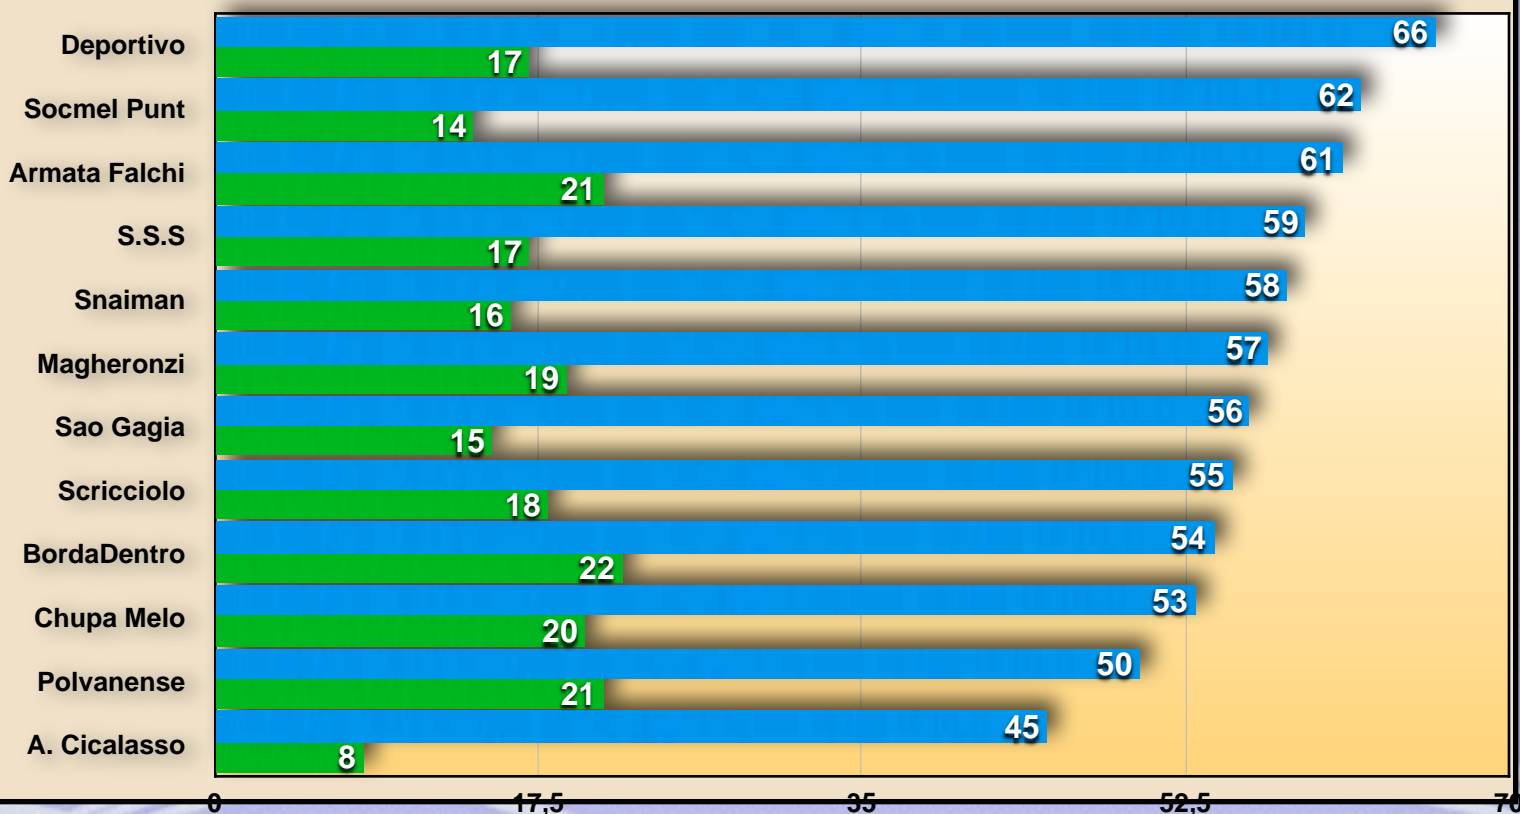

IN

BordaDentro

OUT

Sao Gagia

■ Pronostico punteggio massimo ■ Puntti Classifica

Blank label

Blank label

Blank label