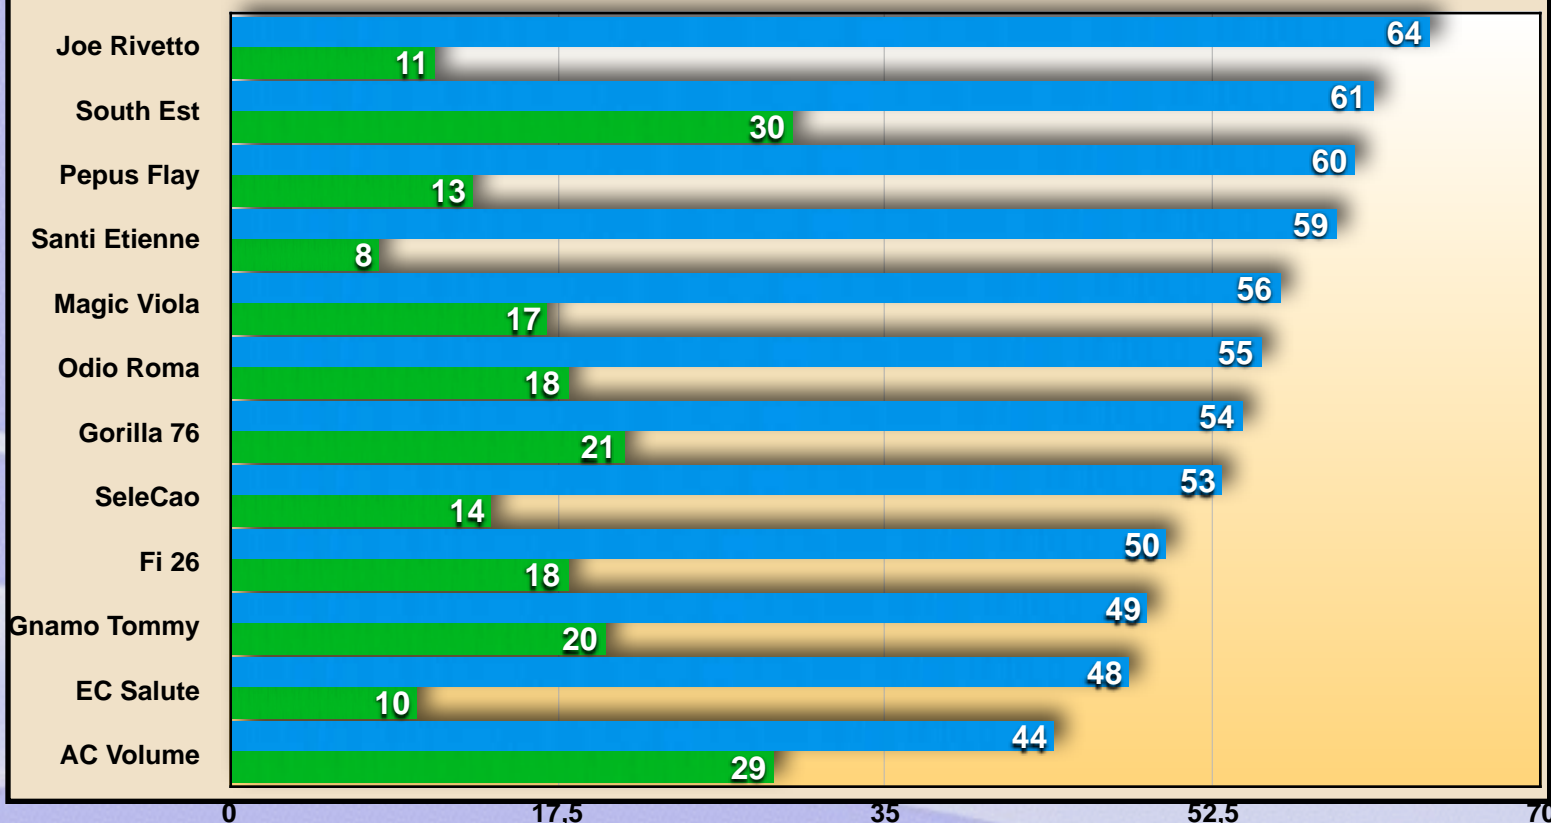

CL	SQUADRE	PUNTI	PR
1	SOUTH EST FC	30	300
2	AC VOLUME	29	150
3	GORILLA 76	21	110
4	GNAMO TOMMY	20	70
5	FIRENZE 26	18	P.O
6	ODIO ROMA	18	B
7	MAGIC VIOLA	17	B
8	SELECAO	14	B
9	PEPUS FLAY FC	13	C
10	JOE RIVETTO	11	C
11	EC SALUTE	10	C
12	SANTI ETIENNE	8	C

IN

Gnamo Tommy

OUT

Santi Etienne

■ **Pronostico punteggio massimo** ■ **Punti Classifica**