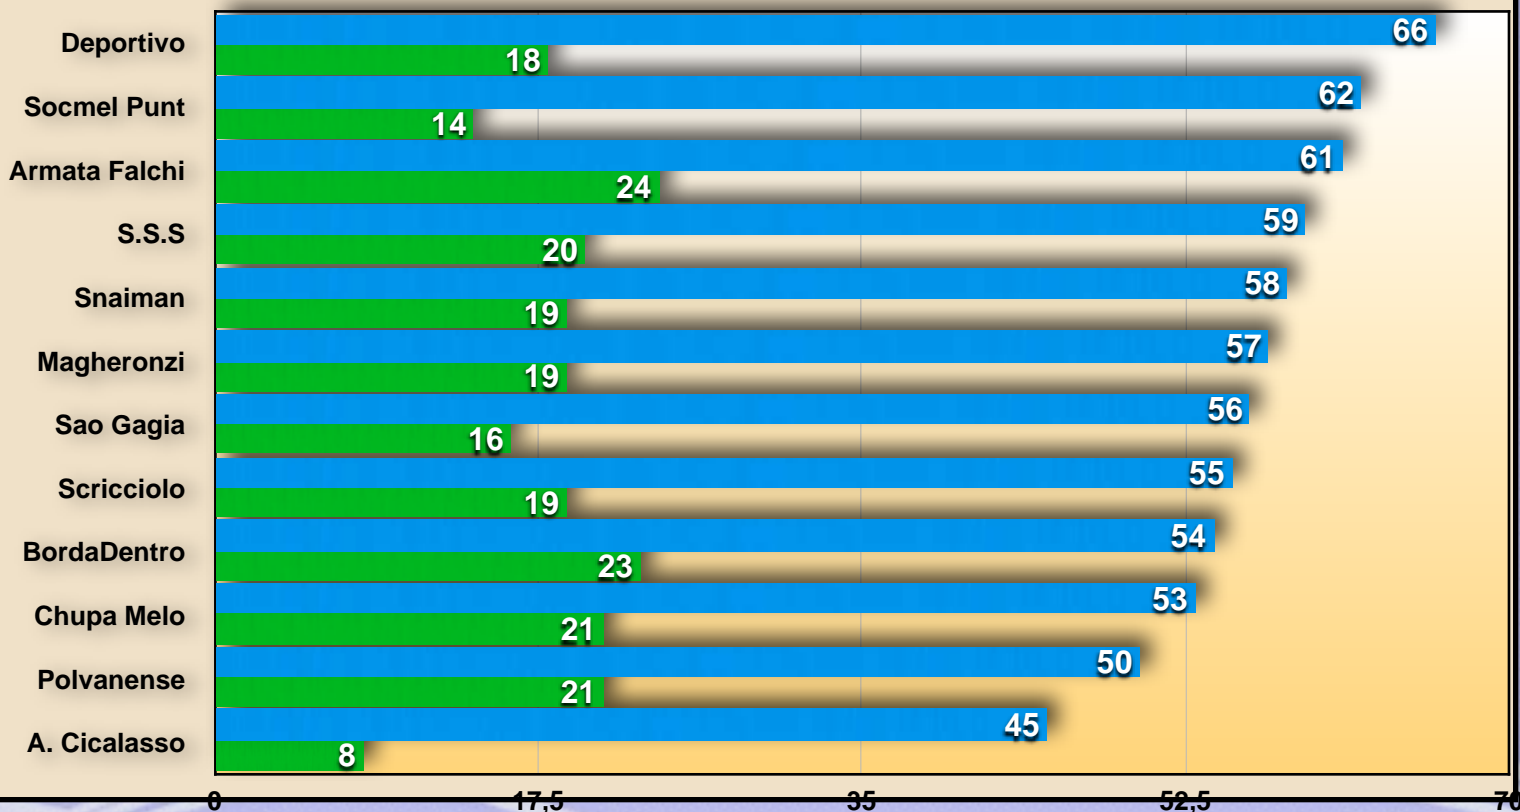

IN

Armata dei Falchi

OUT

Amatori Cicalasso

■ **Pronostico punteggio massimo** ■ **Punti Classifica**

BordaDentro

Magheronzibus

Polvanense