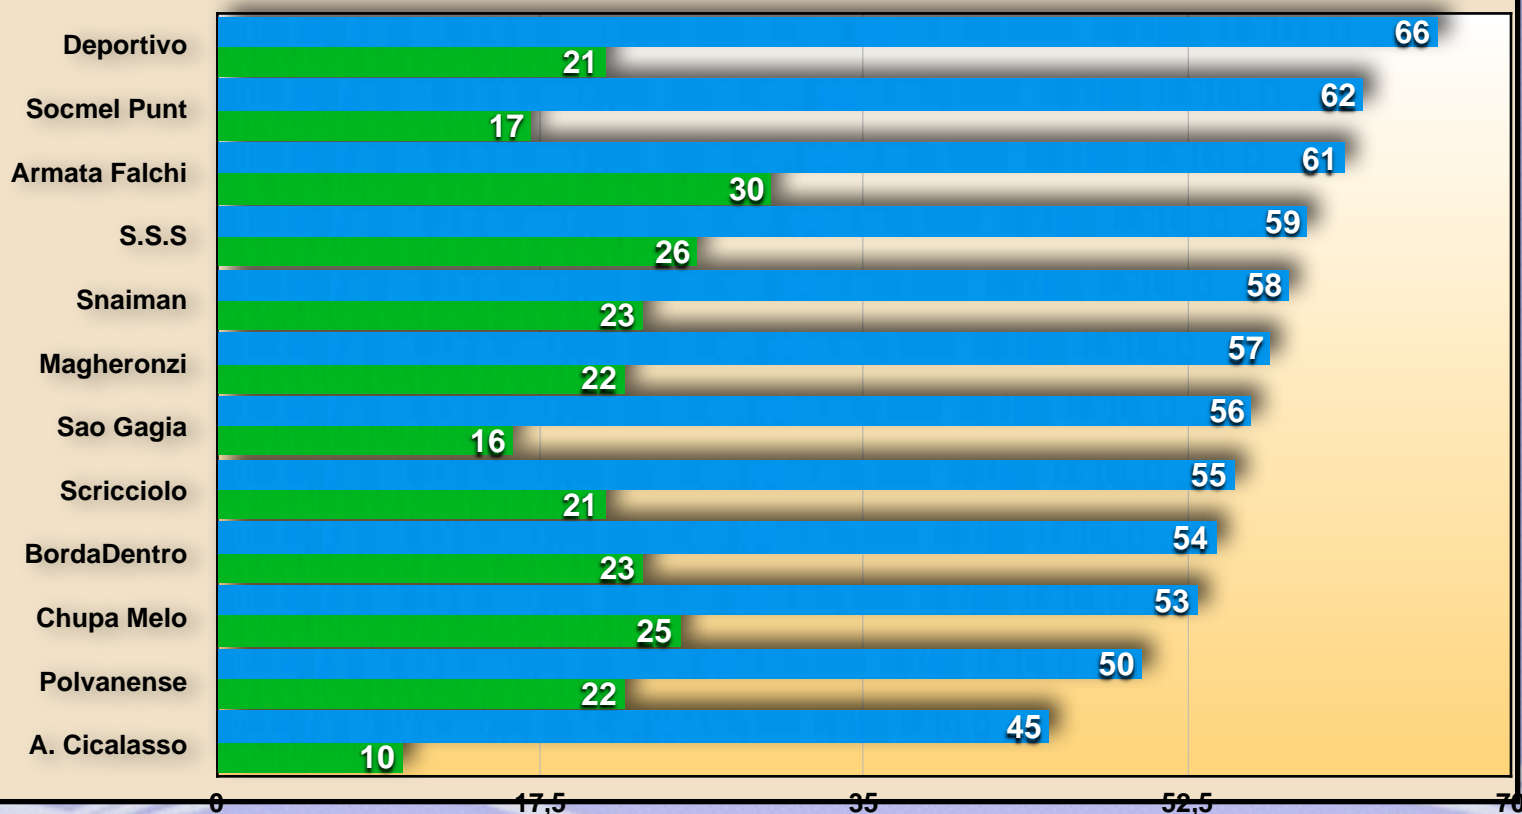

IN

Snaiman

OUT

Sao Gagia

Pronostico punteggio massimo

Punti Classifica

BordaDentro

Magheronzibus