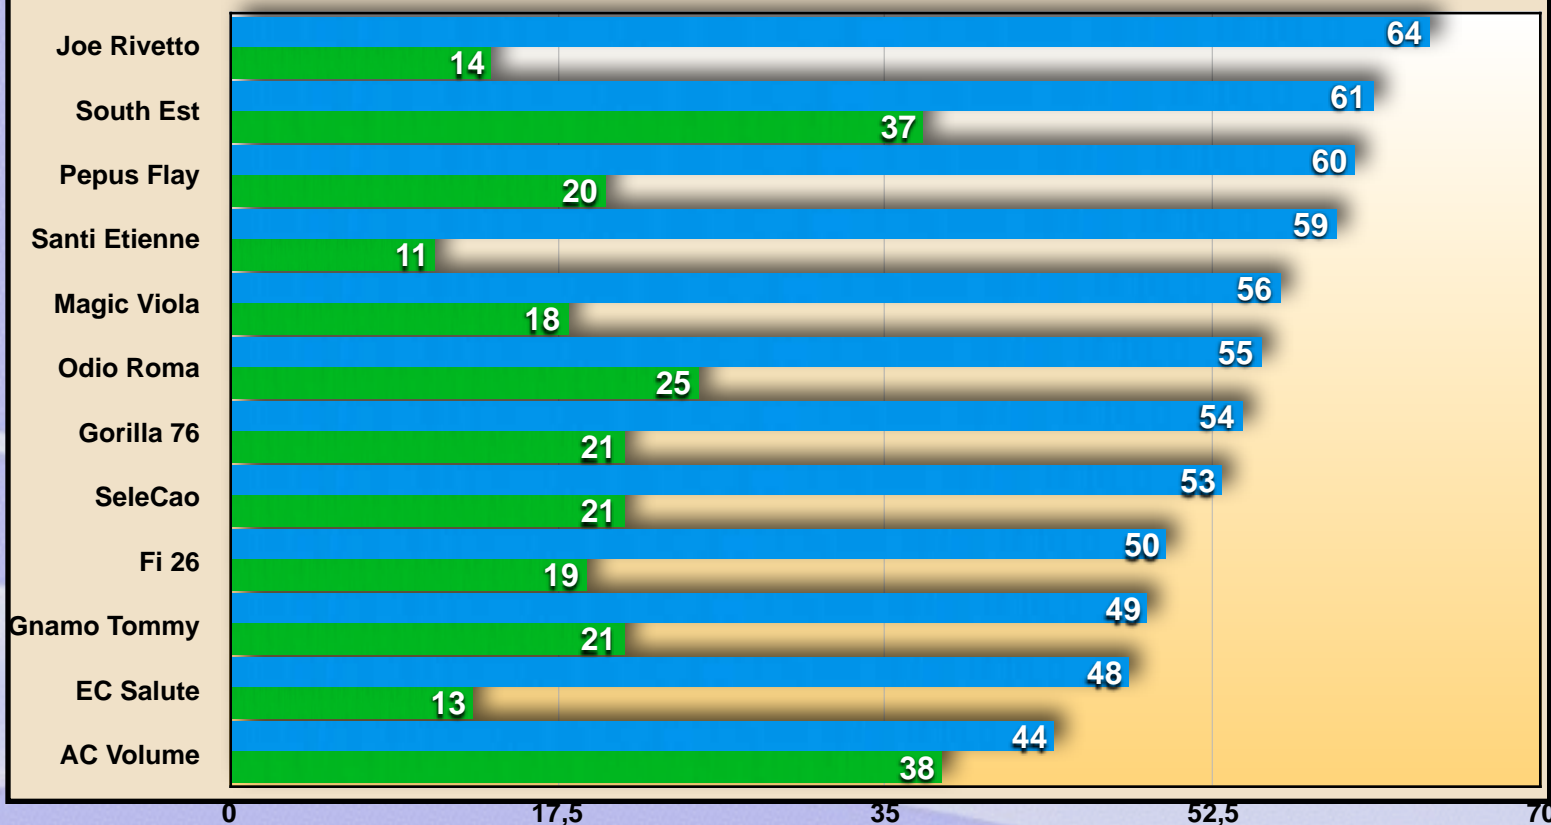

Comunicare la disponibilità per tempo per togliere discussioni inutili grazie.

SERIE B

16[^] Giornata

SERIE B

CL	SQUADRE	PUNTI	PR
1	AC VOLUME	38	300
2	SOUTH EST FC	37	150
3	ODIO ROMA	25	110
4	SELECAO	21	70
5	GORILLA 76	21	P.O.
6	GNAMO TOMMY	21	B
7	PEPUS FLAY FC	20	B
8	MAGIC VIOLA	20	B
9	FIRENZE 26	19	C
10	JOE RIVETTO	14	C
11	EC SALUTE	13	C
12	SANTI ETIENNE	11	C

IN

AC Volume

OUT

Santi Etienne

■ Pronostico punteggio massimo

■ Punti Classifica

South Est F.C.

Bizzarri	
Holebas	
Voto Mercato	
Obiettivo Finale	