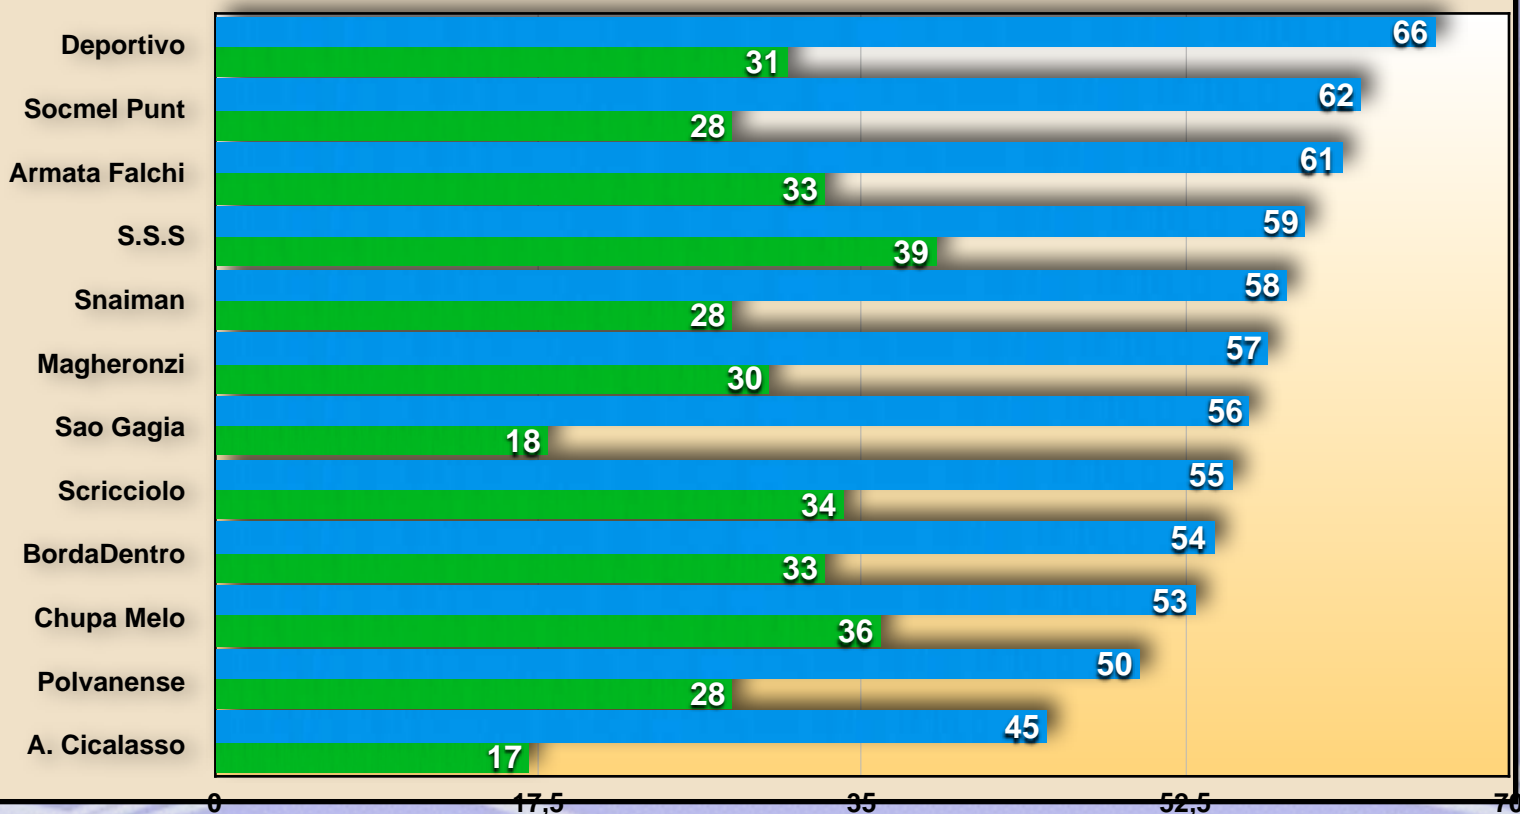

SERIE A

DETENTORE

SAO GAGIA

22^ Giornata

SERIE

| CL | SQUADRE | PUNTI | PR |
|----|-----------------------|-------|-----|
| 1 | SOCIEDAD S. SILVESTRO | 39 | 400 |
| 2 | CHUPA MELO | 36 | 200 |
| 3 | SCRICCIOLO FC | 34 | 100 |
| 4 | ARMATA DEI FALCHI | 33 | 50 |
| 5 | BORDADENTRO | 33 | A |
| 6 | DEPORTIVO LE PANCHINE | 31 | P.O |
| 7 | MAGHERONZIBUS | 30 | P.O |
| 8 | SOCMEL IN PUNT | 28 | B |
| 9 | SNAIMAN | 28 | B |
| 10 | POLVANENSE | 28 | B |
| 11 | SAO GAGIA | 18 | B |
| 12 | AMATORI CICALASSO | 17 | B |

IN

23 punti
11 partite

Sociedad S. Silvestro

OUT

3 punti
11 partite

Sao Gagia

■ *Pronostico punteggio massimo*
■ *Punti Classifica*

**BordaDentro****Magheronzibus****Polvanense****Armata dei Falchi**