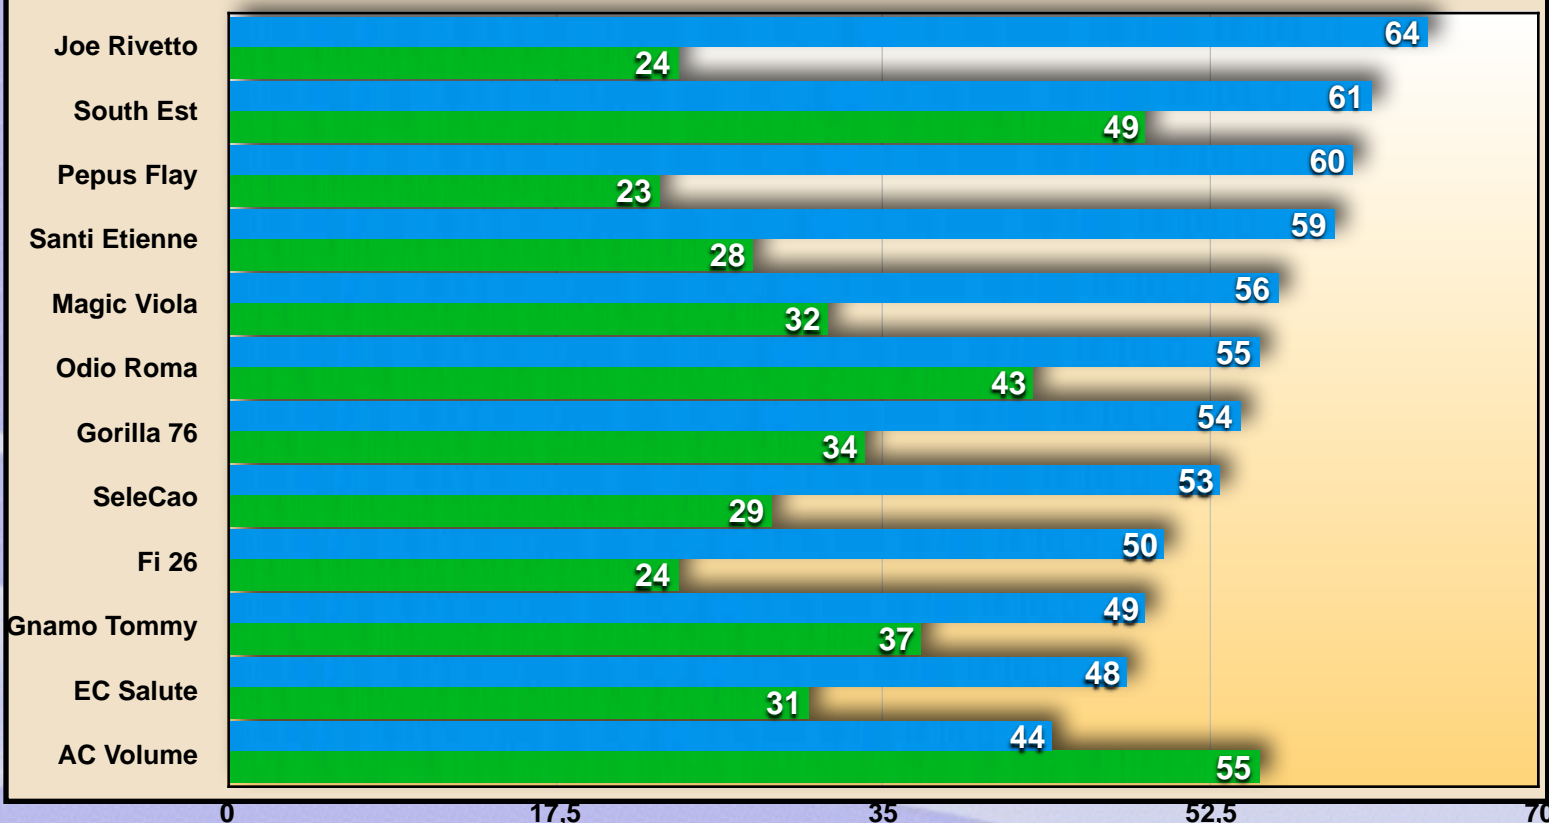

CL	SQUADRE	PUNTI	PR
1	AC VOLUME	55	300
2	SOUTH EST FC	49	150
3	ODIO ROMA	43	110
4	GNAMO TOMMY	37	70
5	GORILLA 76	34	P.O.
6	MAGIC VIOLA	32	B
8	EC SALUTE	31	B
7	SELECAO	29	B
9	SANTI ETIENNE	28	C
10	FIRENZE 26	24	C
11	JOE RIVETTO	24	C
12	PEPUS FLAY FC	23	C

↑

IN

7 punti
3 partite

EC Salute

OUT

↓

1 punto
3 partite

Joe Rivetto

■ *Pronostico punteggio massimo* ■ *Punti Classifica*