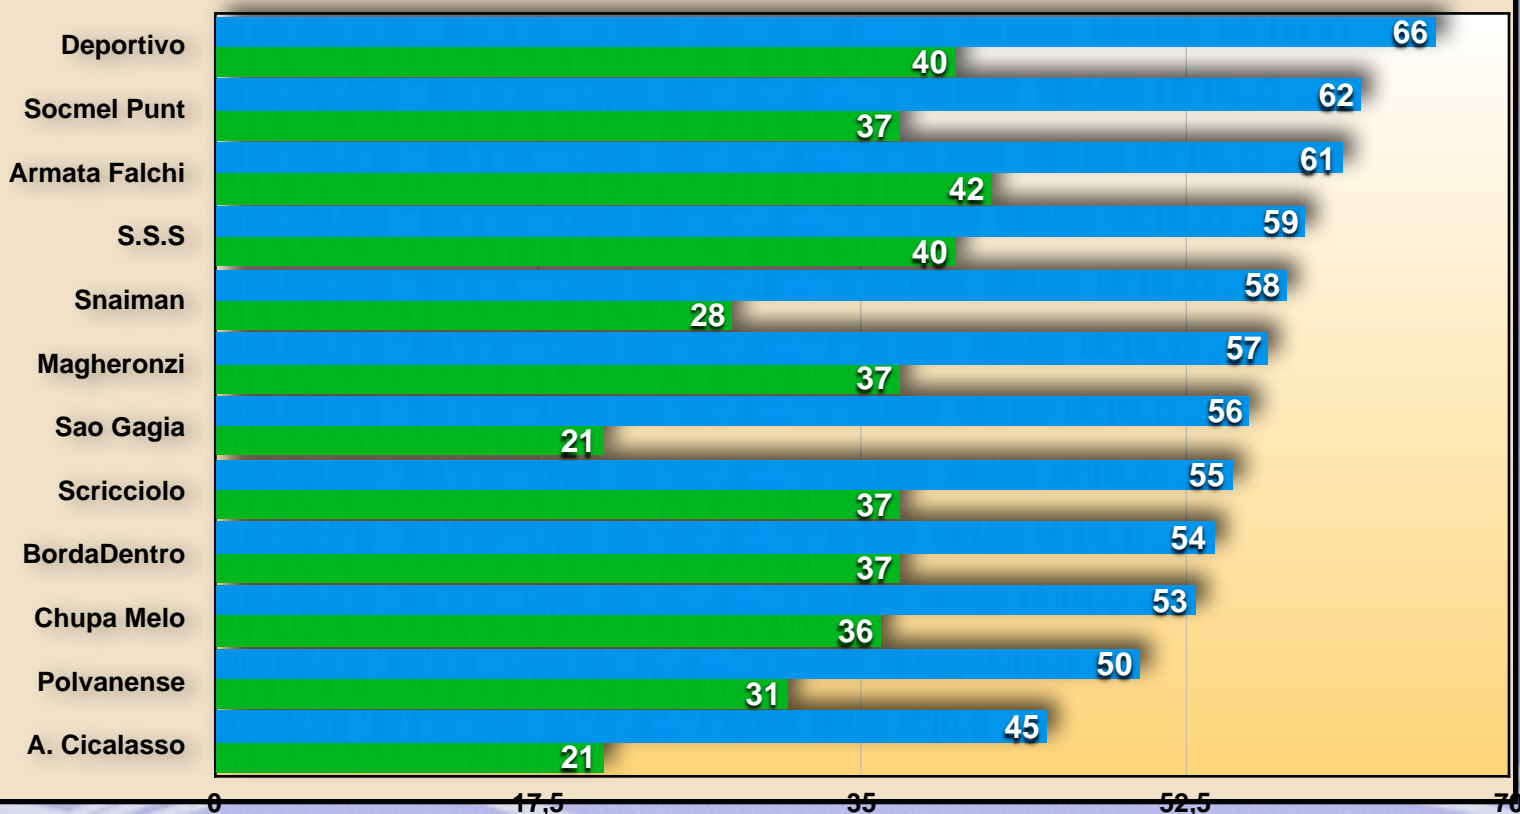

CL	SQUADRE	PUNTI	PR
1	ARMATA DEI FALCHI	42	400
2	SOCIEDAD S. SILVESTRO	40	200
3	DEPORTIVO LE PANCHINE	40	100
4	MAGHERONZIBUS	37	50
5	SOCMEL IN PUNT	37	A
6	BORDADENTRO	37	P.O
7	SCRICCIOLO FC	37	50
8	CHUPA MELO	36	B
9	POLVANENSE	31	B
10	SNAIMAN	28	B
11	AMATORI CICALASSO	21	B
12	SAO GAGIA	21	B

IN
9 punti
3 partite
Armata dei Falchi

OUT

0 punti
3 partite
Chupa Melo

■ *Pronostico punteggio massimo*
■ *Punti Classifica*