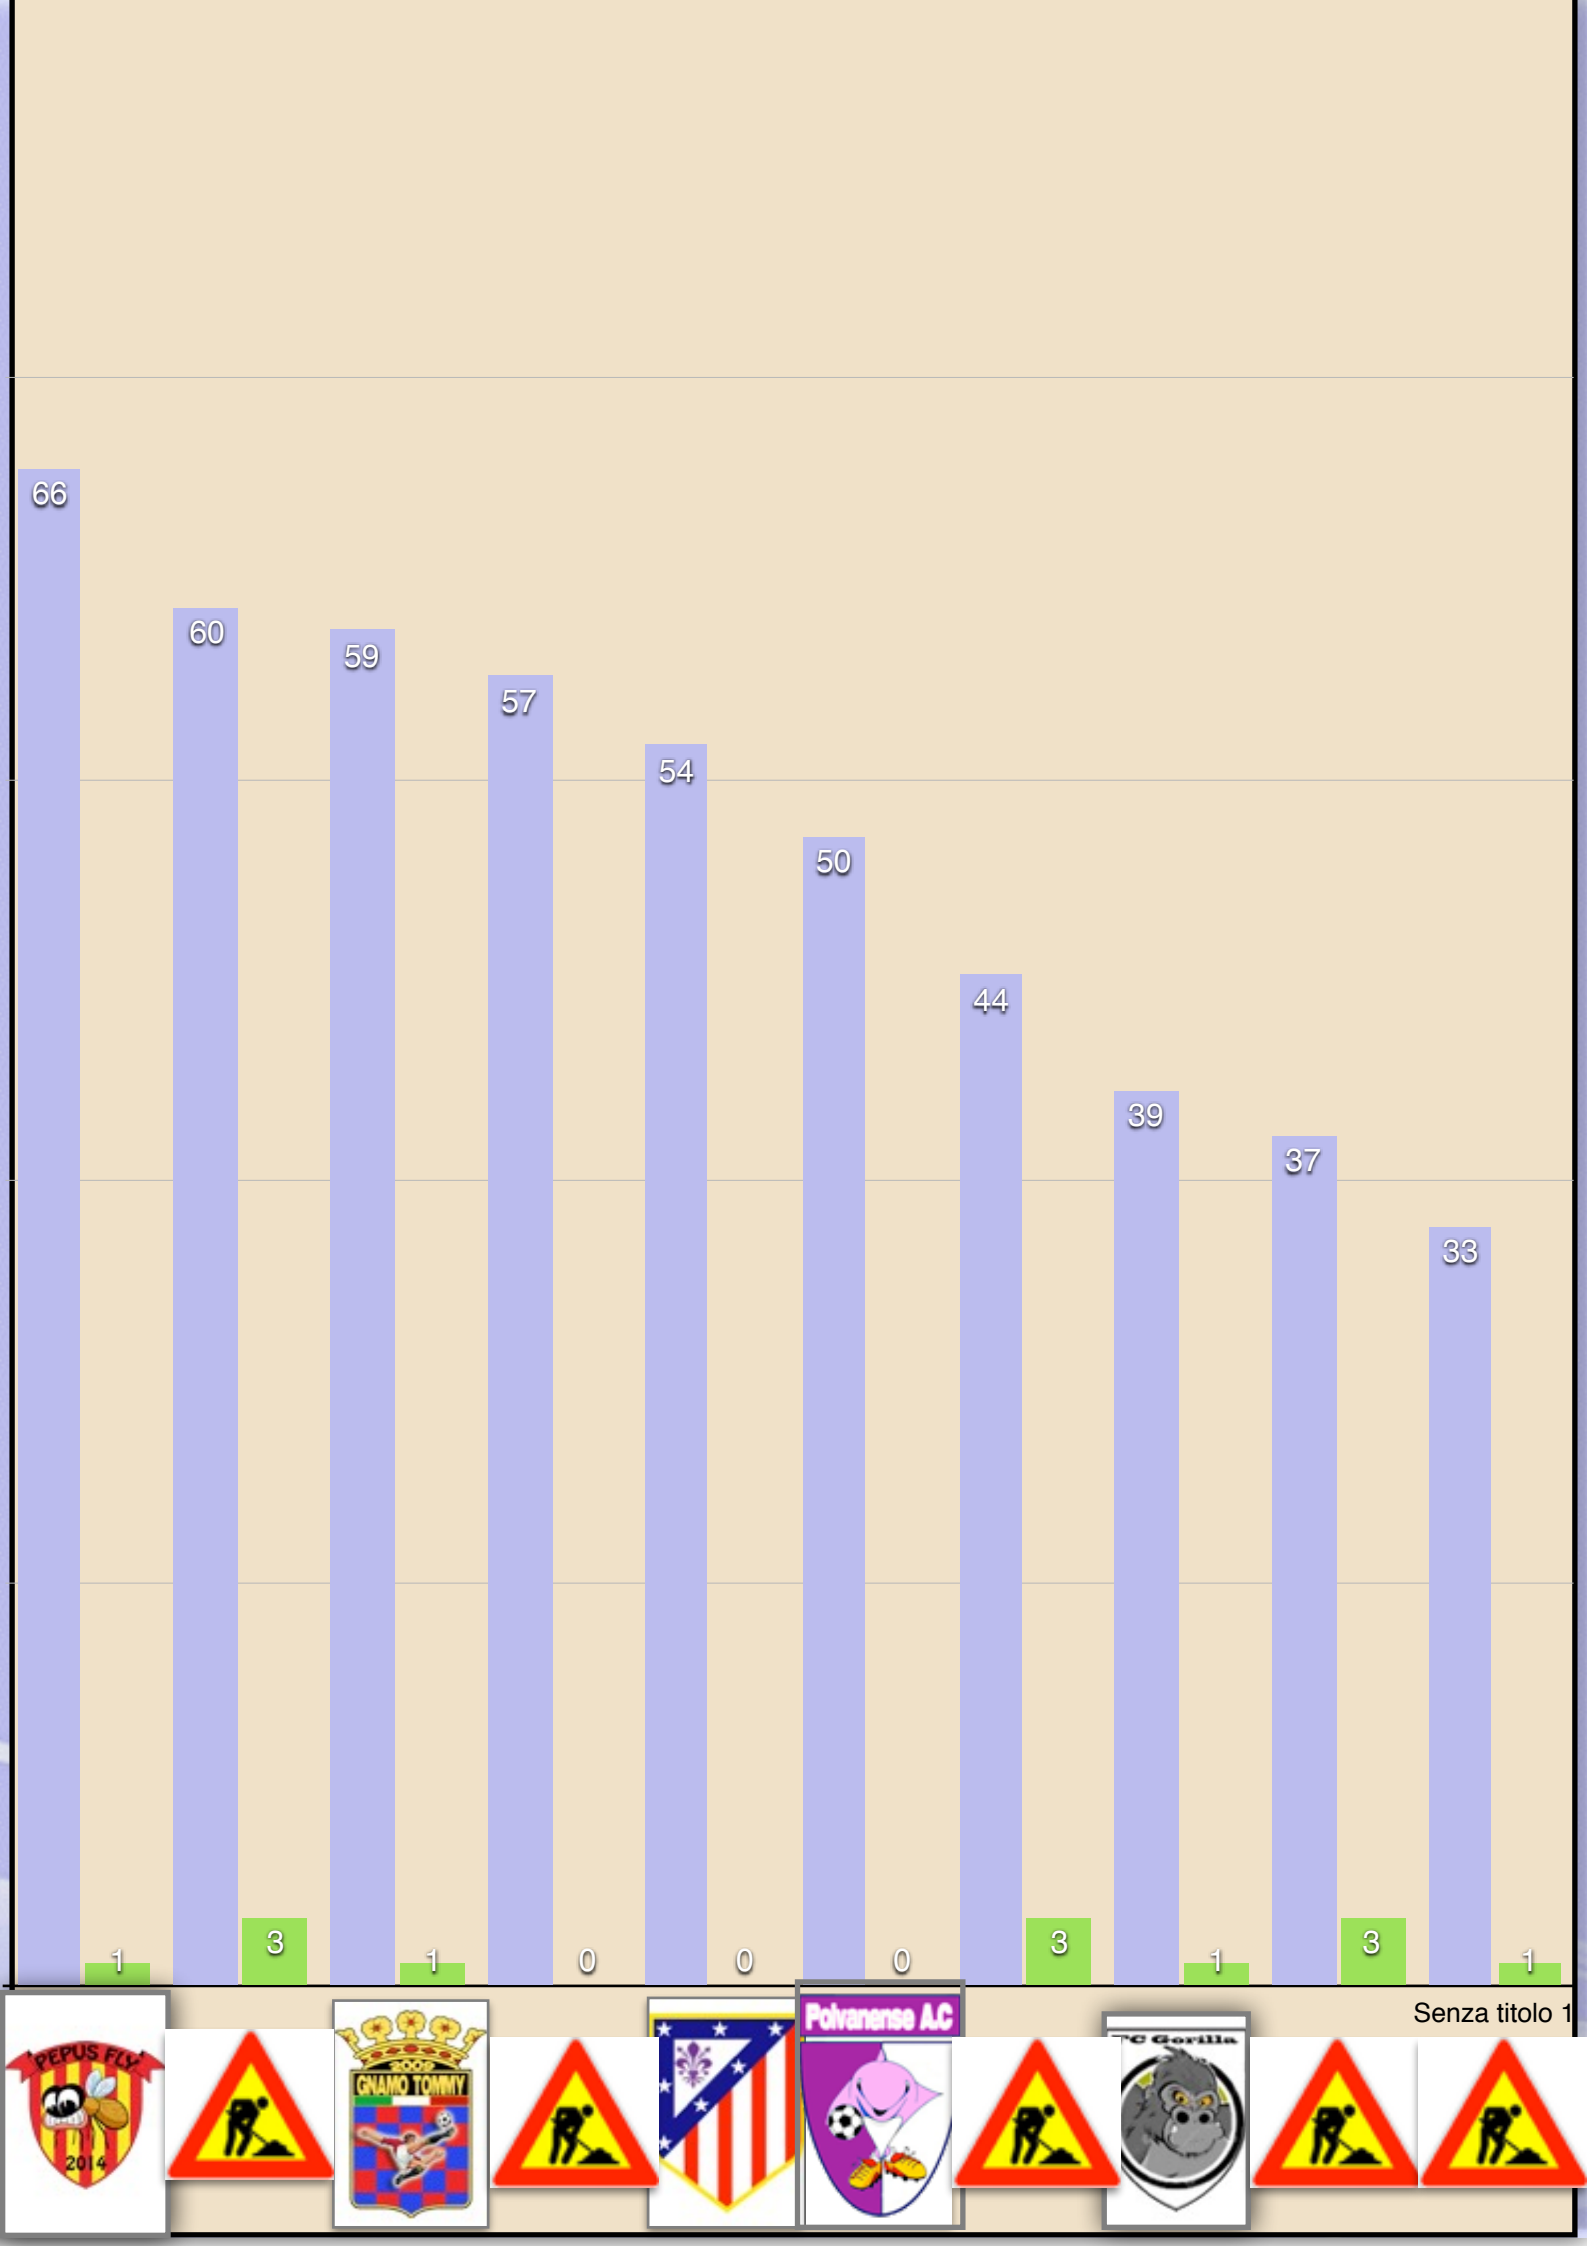

Senza titolo 1