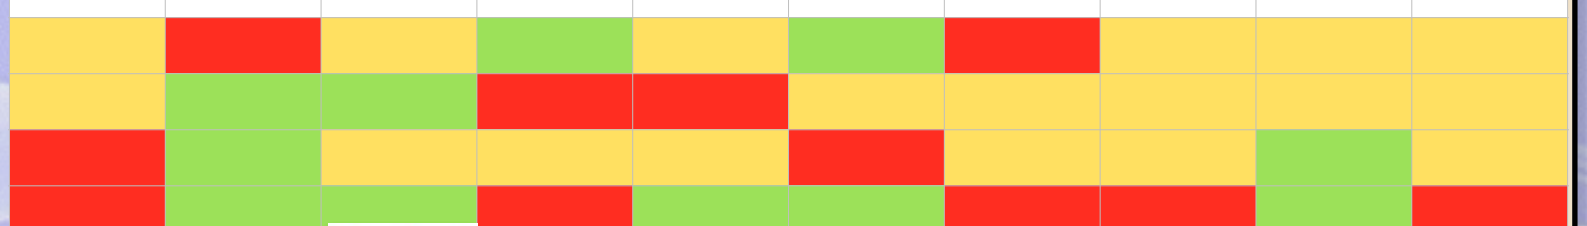

PREMI	
1	300
2	150
3	70
4	SERIE A
5	SERIE B
6	SERIE B
7	SERIE C
8	SERIE C
9	SERIE C
10	SERIE C

QUERCIONE

PRONO VINCENTE CAMPIONATO SERIE B 2016/17

FAVORITI

QUOTA 3.5

QUOTA 4

QUOTA 9

QUOTA 10

QUOTA 12

QUOTA 15

QUOTA 27

QUOTA 50

QUOTA 80

QUOTA 90

CANDIDATI ALLA SERIE C

Albo d'oro Campionato Serie B

Regolamento Serie B

La squadra prima classificata è proclamata vincitrice del campionato ed acquisisce il titolo di campione di Lega e il Fanta scudetto. Al termine del campionato, in caso di parità di punteggio tra due o più squadre, per determinare la classifica finale verranno tenuti conto nell'ordine: