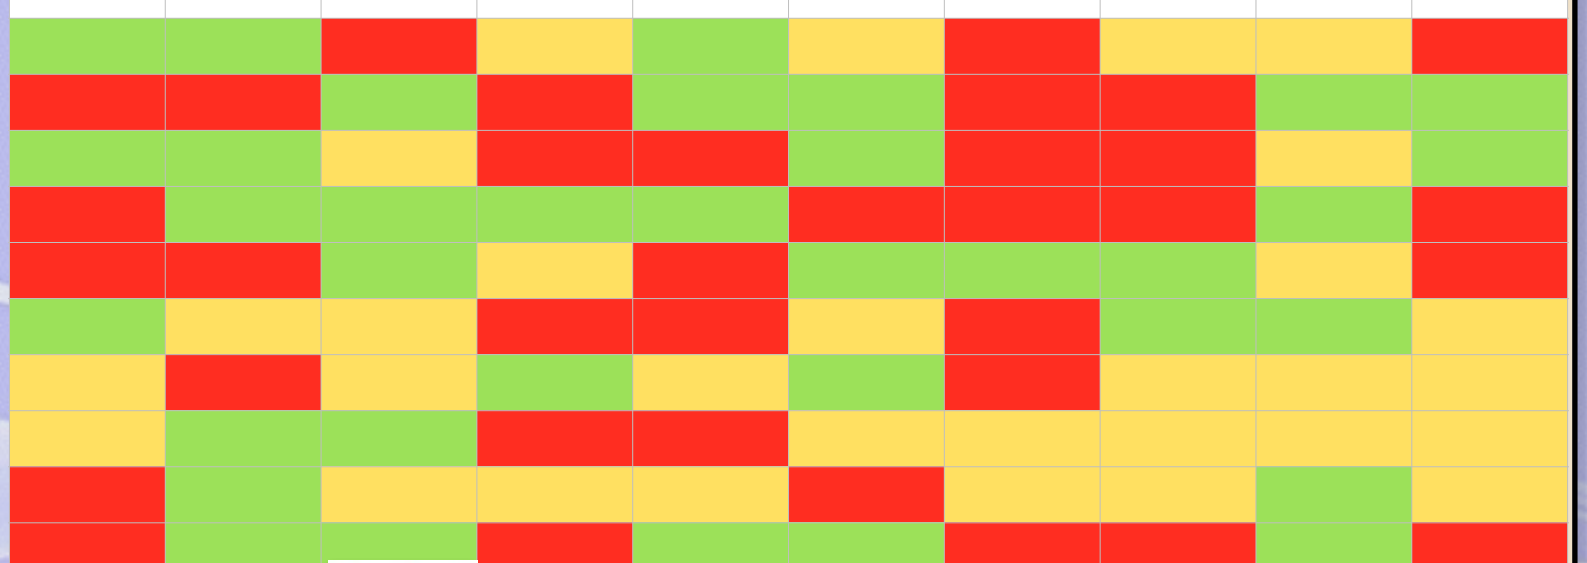

QUOTA 15

QUOTA 27

QUOTA 50

QUOTA 80

QUOTA 90

CANDIDATI ALLA SERIE C

Albo d'oro Campionato Serie B

Anno	Mister	Squadra
2010-11	Non Disputata	N.D
2011-12	Vieri Masini & Giorgio Naselli	Sociedad San Silvestro
2012-13	Daniele Mechi	Lo Scricciolo F.C.
2013-14	Guido Ugolini	Socmel in Punt
2014-15	Neri Brunacci	AC Volume
2015-16	Marco Fancelli	Snaiman

Regolamento Serie B

La squadra prima classificata è proclamata vincitrice del campionato ed acquisisce il titolo di campione di Lega e il Fanta scudetto. Al termine del campionato, in caso di parità di punteggio tra due o più squadre, per determinare la classifica finale verranno tenuti conto nell'ordine: