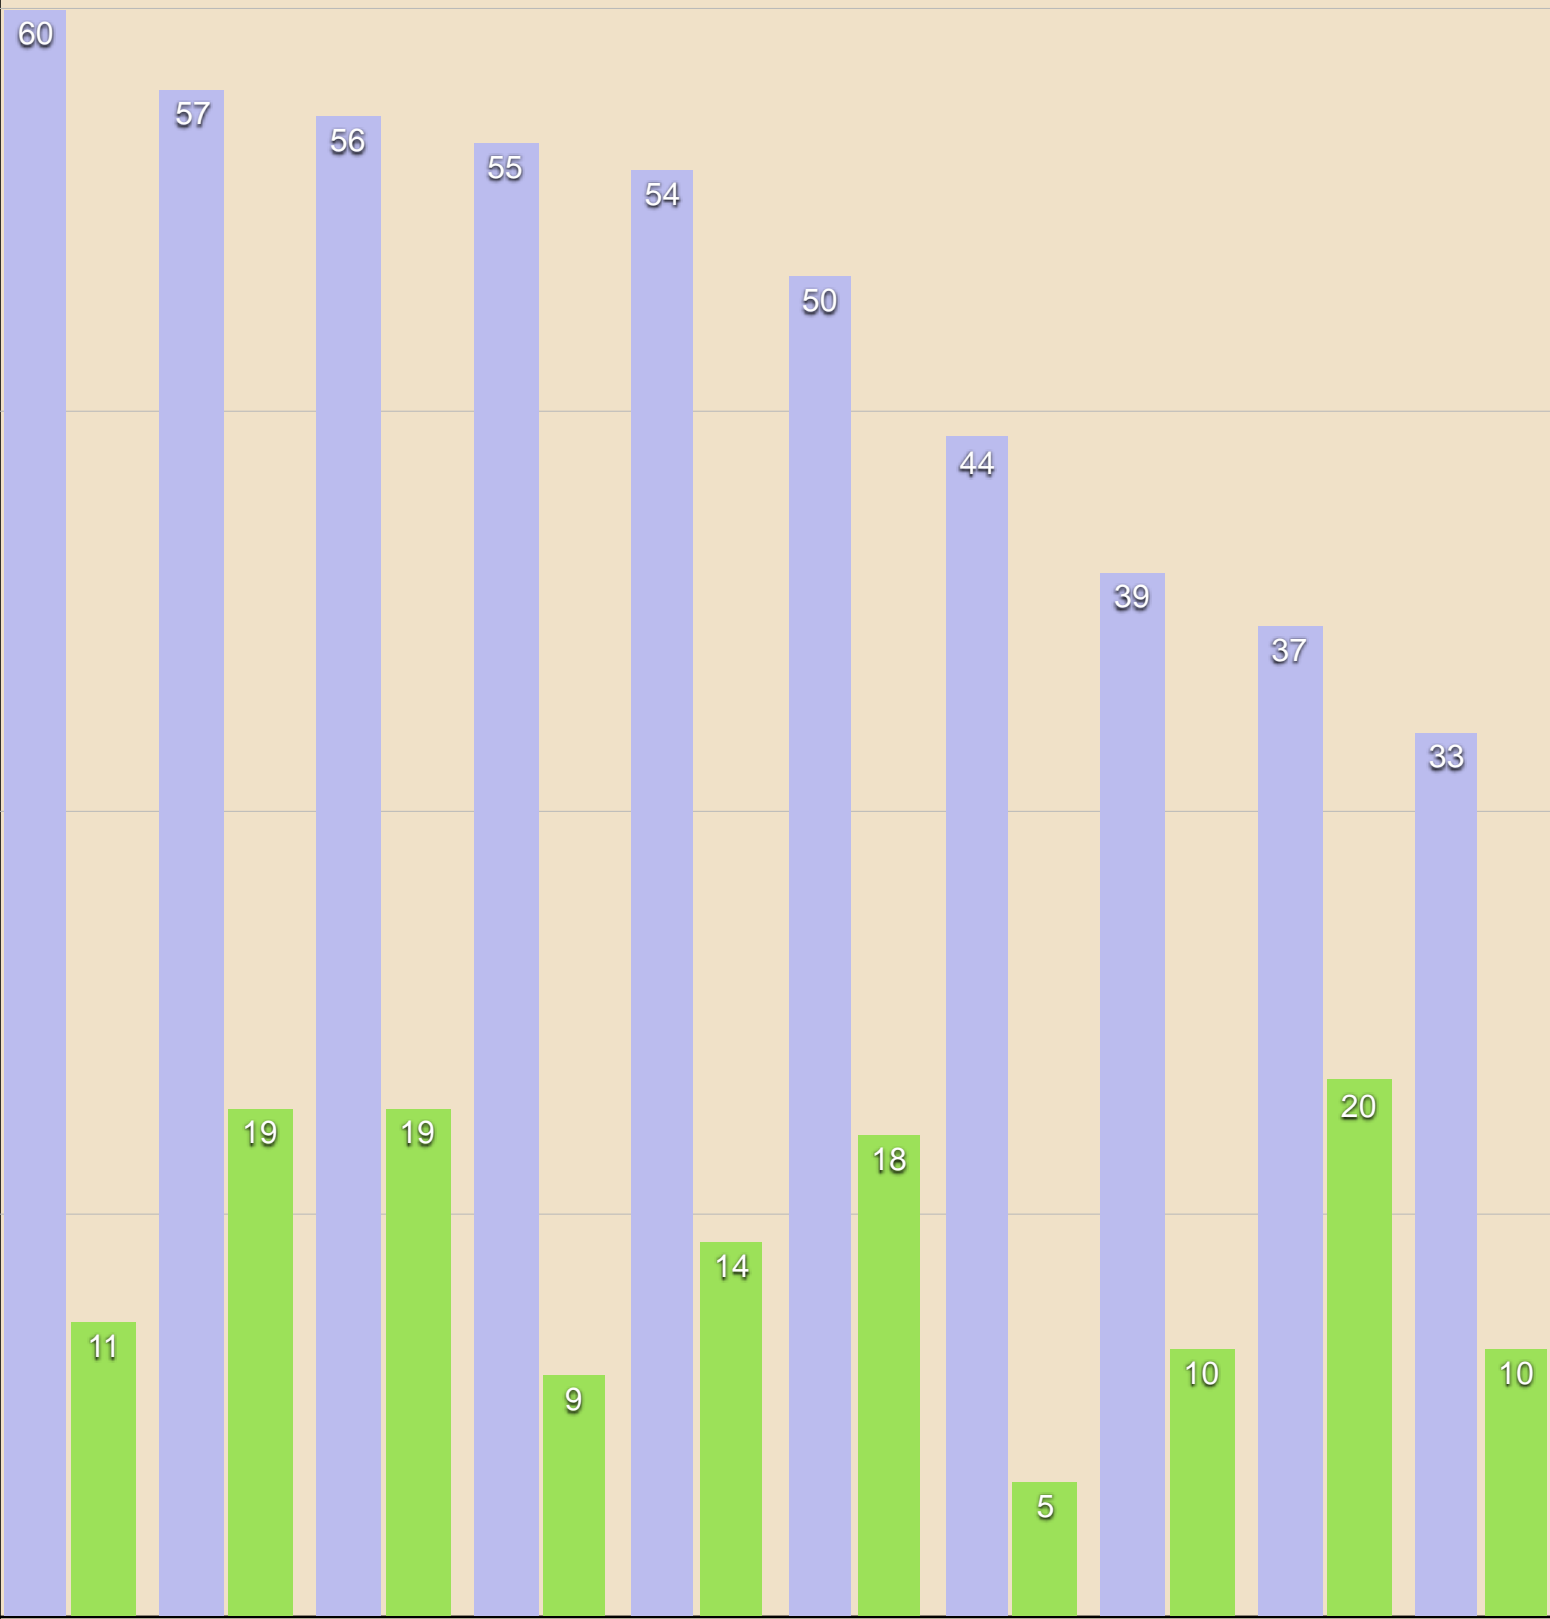

QUOTA 15

QUOTA 27

QUOTA 50

QUOTA 80

QUOTA 90

CANDIDATI ALLA SERIE C

Albo d'oro Campionato Serie B

Anno	Mister	Squadra
2010-11	Non Disputata	N.D
2011-12	Vieri Masini & Giorgio Naselli	Sociedad San Silvestro
2012-13	Daniele Mechi	Lo Scricciolo F.C.
2013-14	Guido Ugolini	Socmel in Punt
2014-15	Neri Brunacci	AC Volume
2015-16	Marco Fancelli	Snaiman