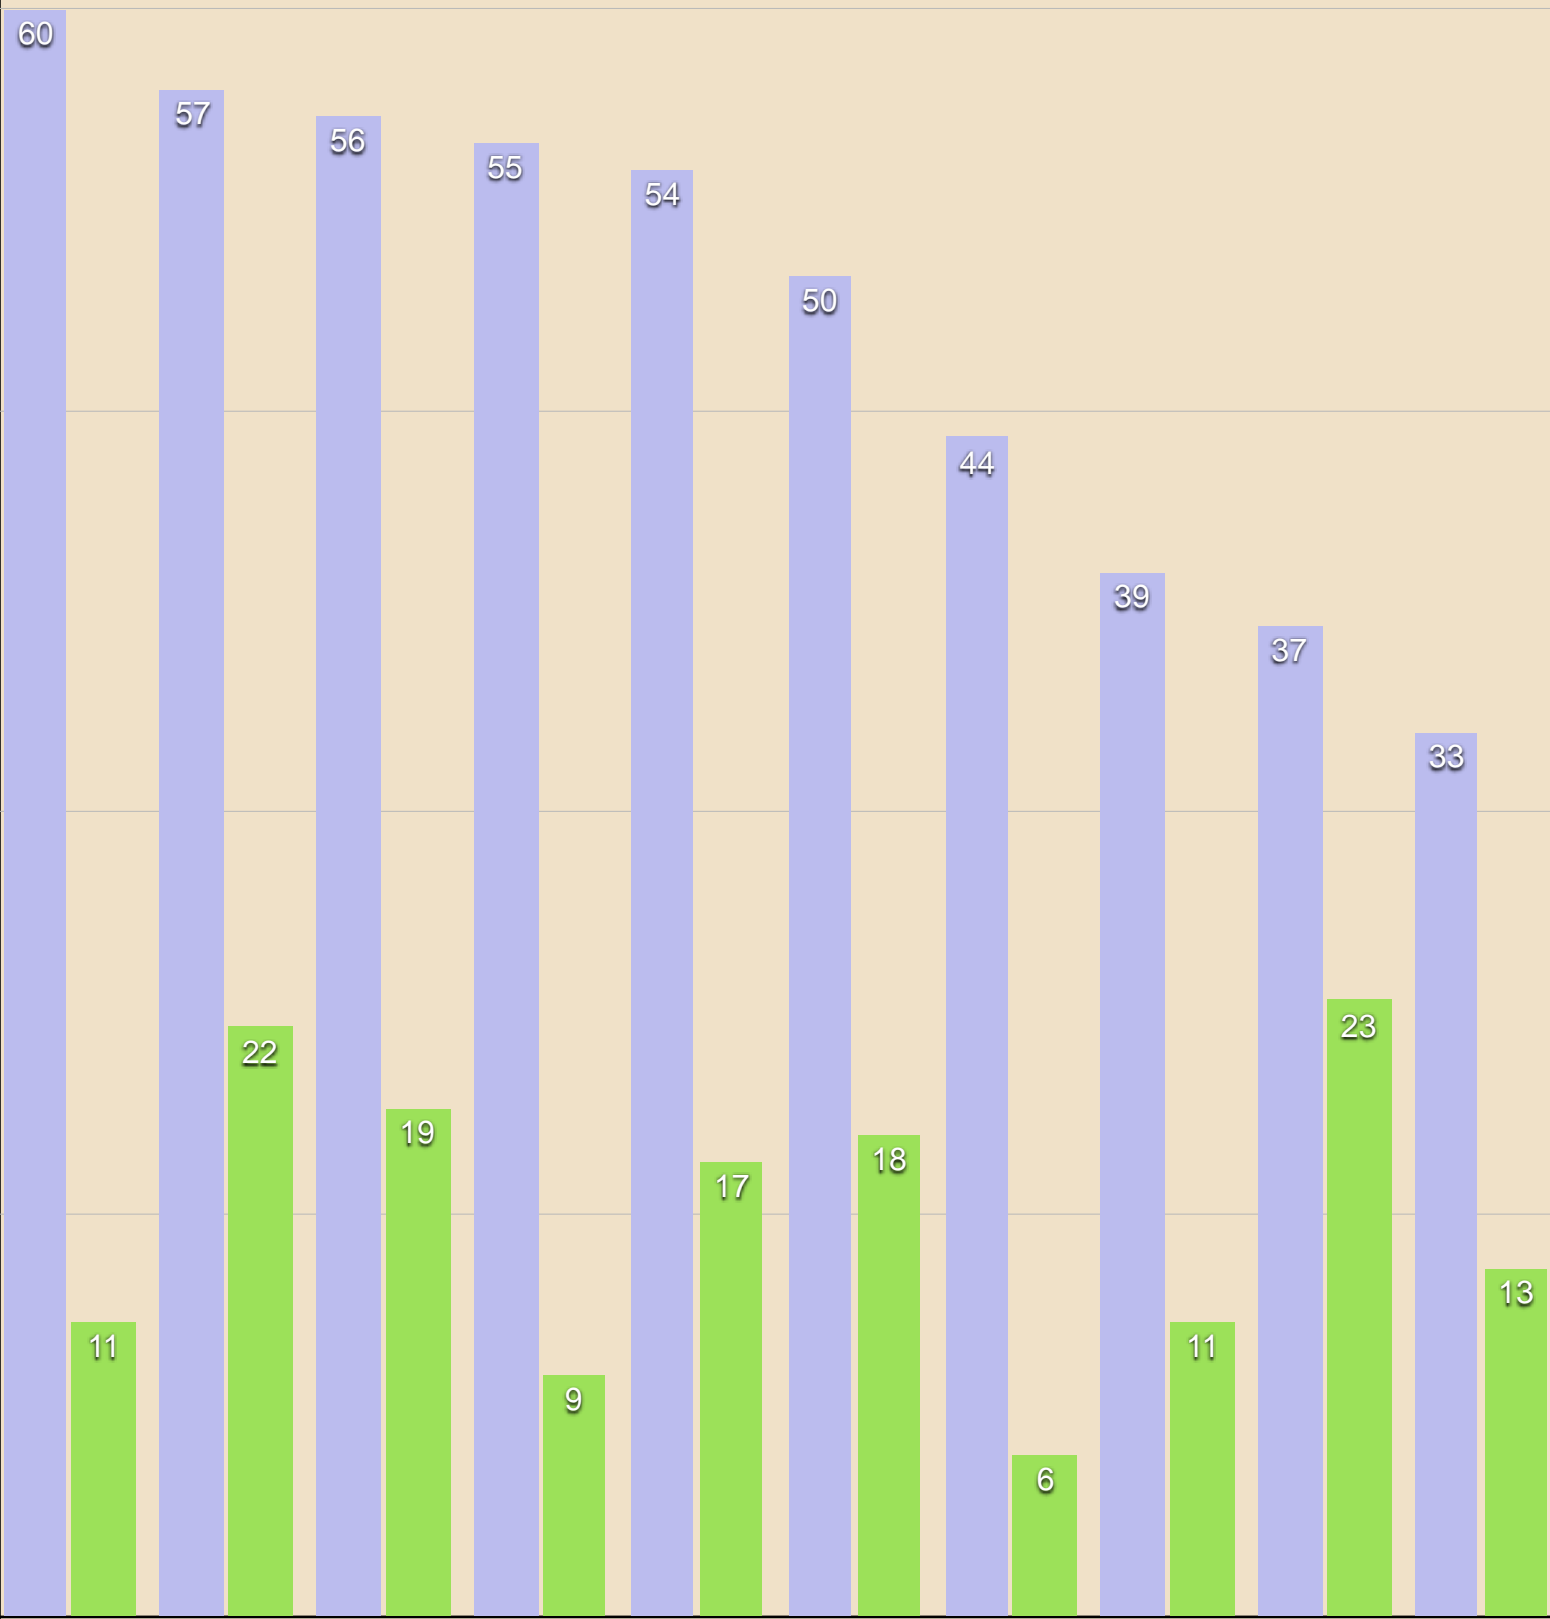

QUOTA 15

QUOTA 27

QUOTA 50

QUOTA 80

QUOTA 90

CANDIDATI ALLA SERIE C

Albo d'oro Campionato Serie B

Anno	Mister	Squadra
2010-11	Non Disputata	N.D
2011-12	Vieri Masini & Giorgio Naselli	Sociedad San Silvestro
2012-13	Daniele Mechi	Lo Scricciolo F.C.
2013-14	Guido Ugolini	Socmel in Punt
2014-15	Neri Brunacci	AC Volume
2015-16	Marco Fancelli	Snaiman