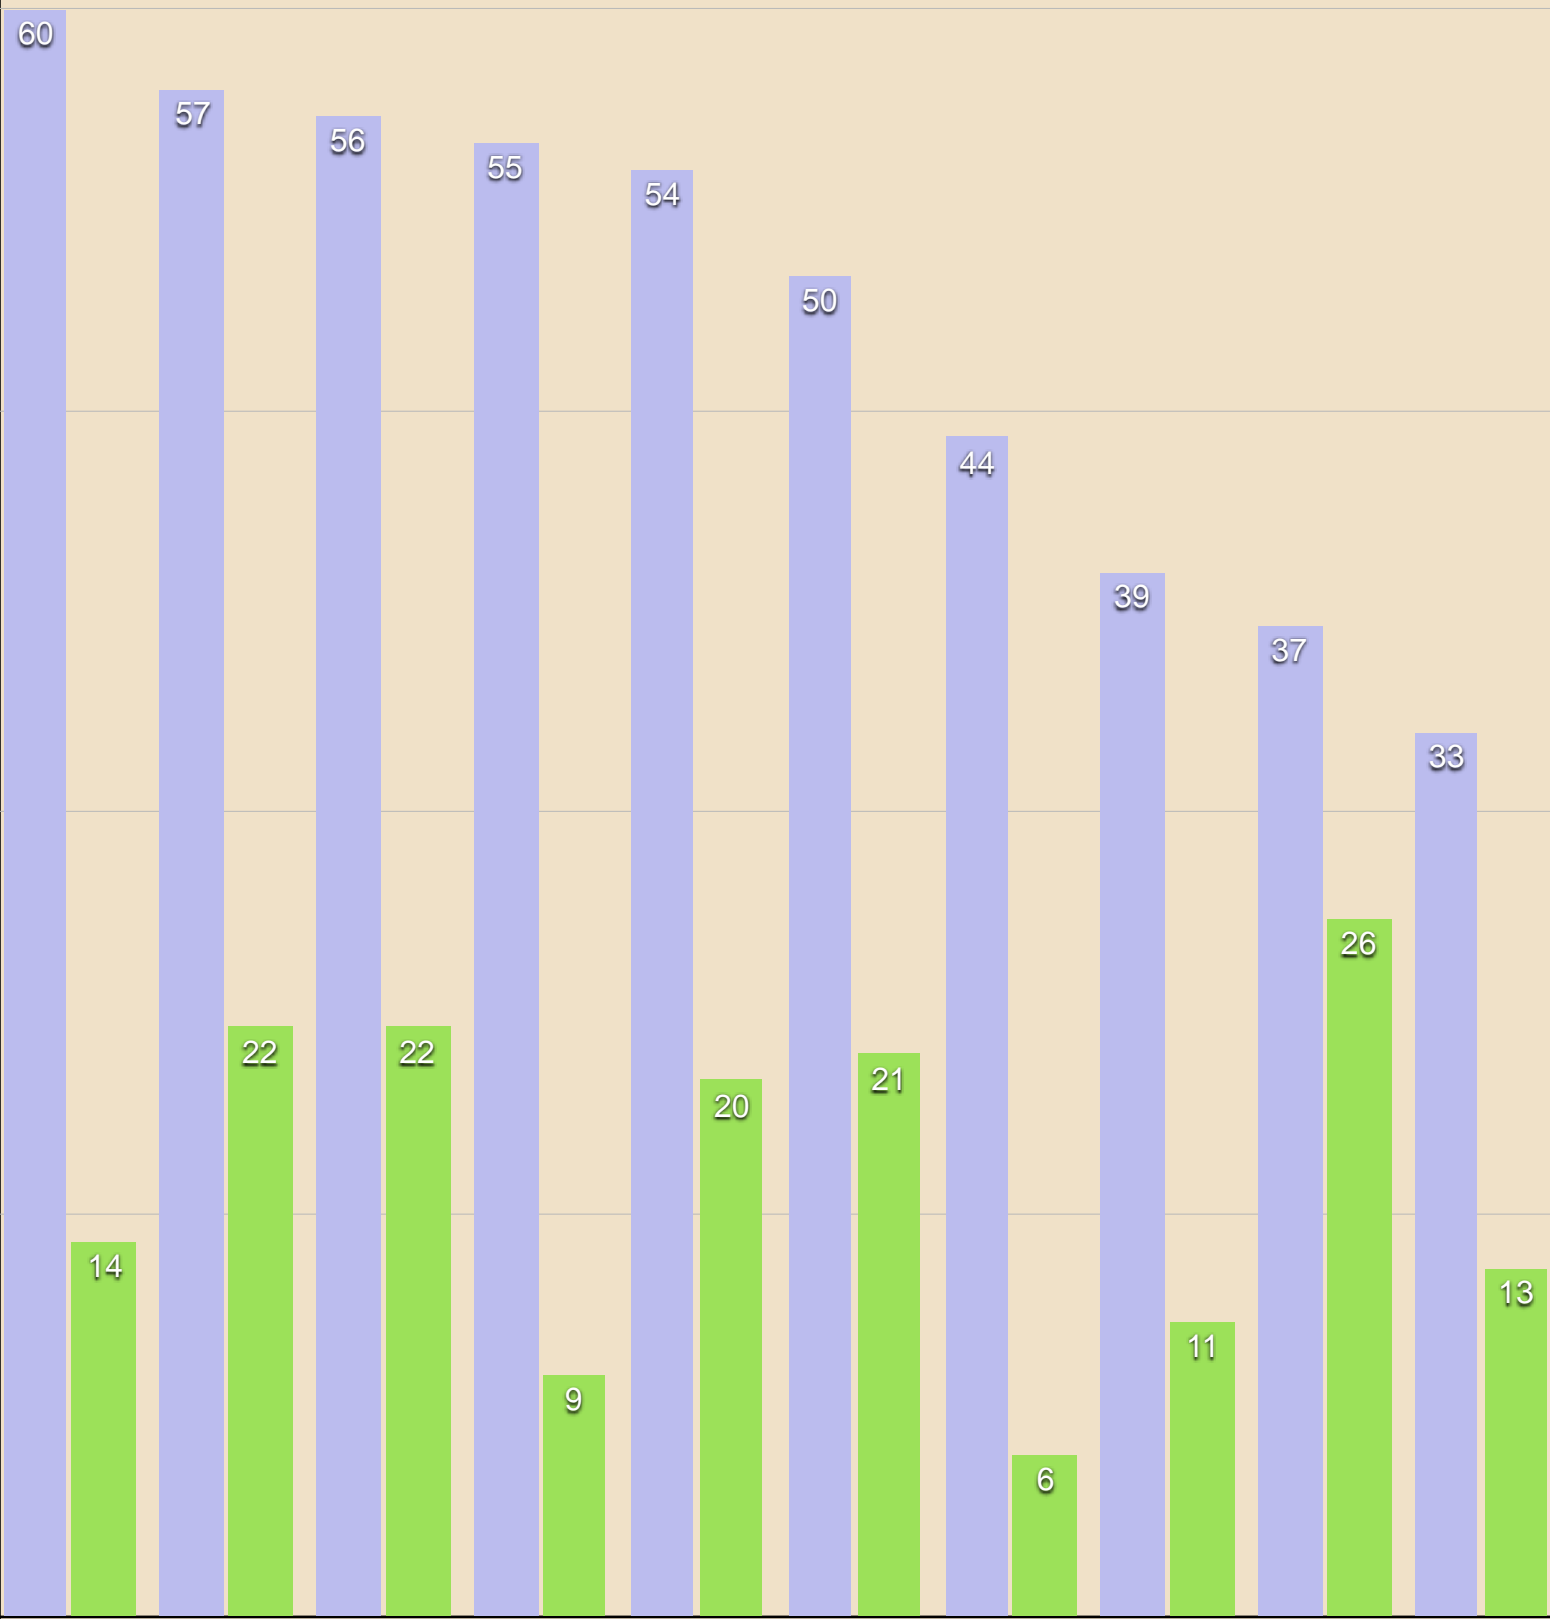

QUOTA 15

QUOTA 27

QUOTA 50

QUOTA 80

QUOTA 90

CANDIDATI ALLA SERIE C

Albo d'oro Campionato Serie B

Anno	Mister	Squadra
2010-11	Non Disputata	N.D
2011-12	Vieri Masini & Giorgio Naselli	Sociedad San Silvestro
2012-13	Daniele Mechi	Lo Scricciolo F.C.
2013-14	Guido Ugolini	Socmel in Punt
2014-15	Neri Brunacci	AC Volume
2015-16	Marco Fancelli	Snaiman