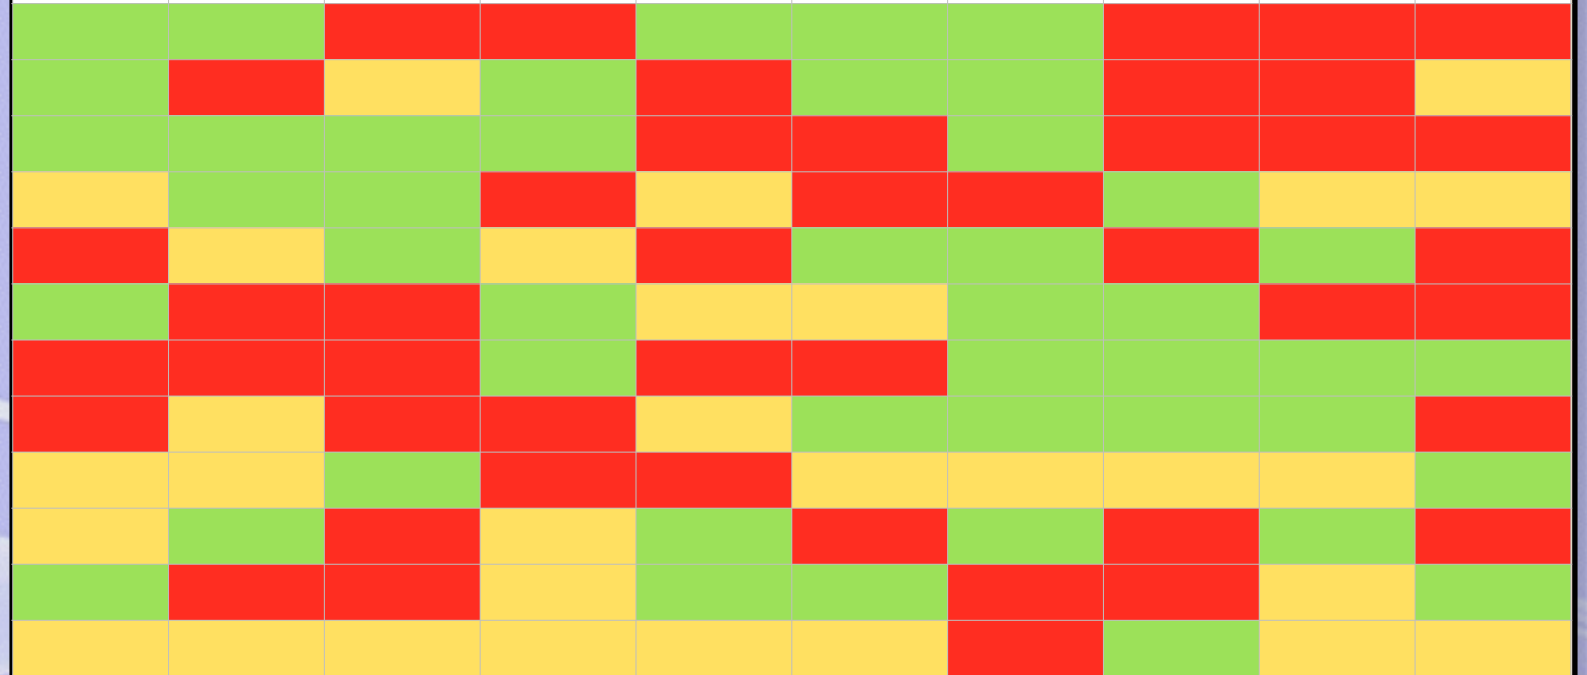

QUOTA 10

CONTRO FAVORITI

QUOTA 27

QUOTA 30

QUOTA 35

QUOTA 90

CANDIDATI ALLA SERIE B

Albo d'oro Campionato Serie A