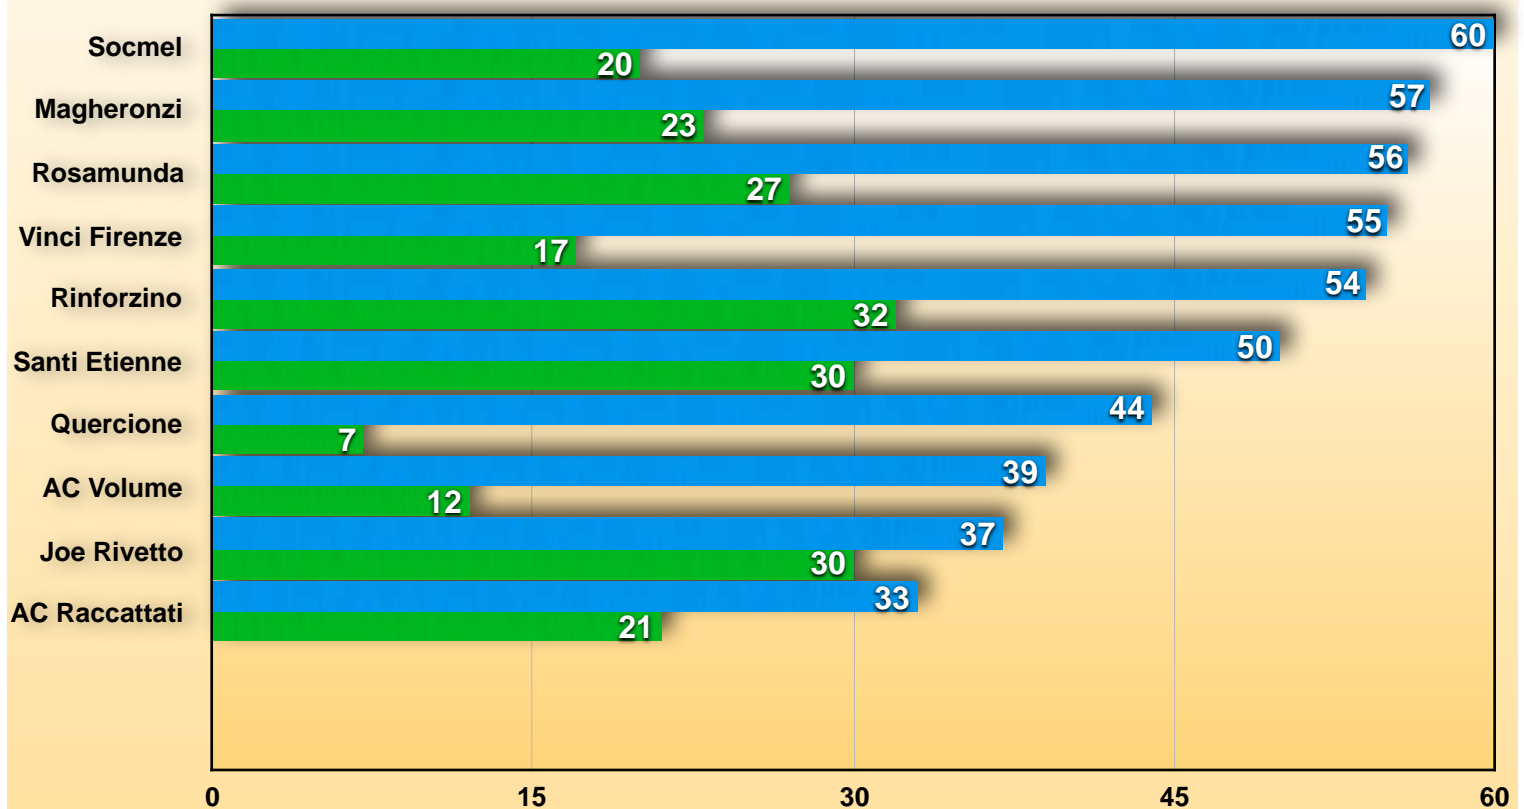

CL	SQUADRE	PUNTI
1	RINFORZINO	32
2	JOE RIVETTO	30
3	SANTI ETIENNE	30
4	ROSAMUNDA	27
5	MAGHERONZIBUS	23
6	AC RACCATTATI	21
7	SOCMEL IN PUNT	20
8	VINCE FIRENZE	17
9	AC VOLUME	12
10	QUERCIONE	7

PREMI	
1	300
2	150
3	70
4	SERIE A
5	SERIE B
6	SERIE B
7	SERIE C
8	SERIE C
9	SERIE C
10	SERIE C

Pronostico punteggio massimo

Punti Classifica