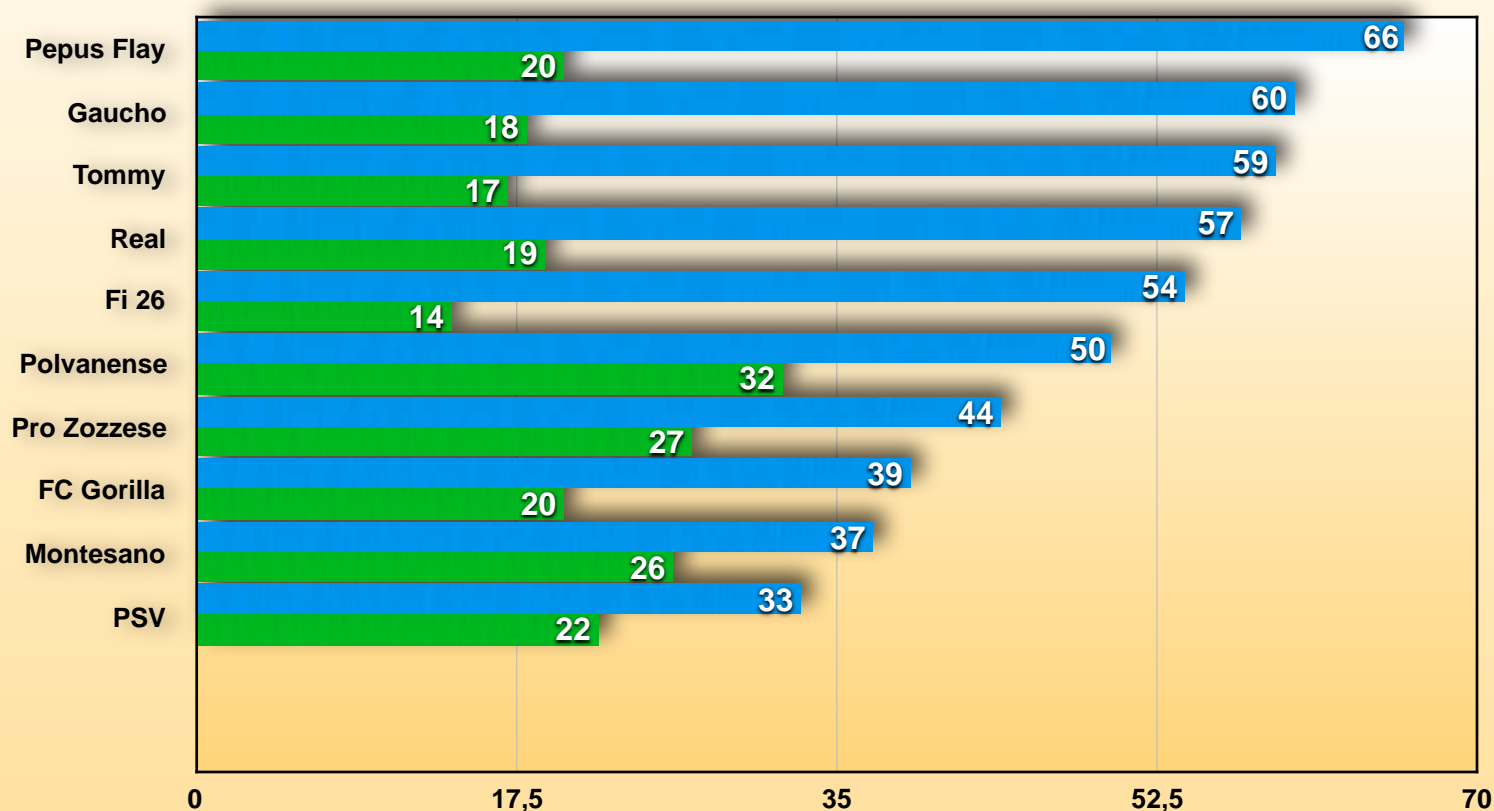

CL	SQUADRE	PUNTI
1	POLVANENSE	32
2	PRO ZOZZESE FC	27
3	FC MONTESANO	26
4	PSV MA INDOVE	22
5	PEPUS FLY FC	20
6	FC GORILLA	20
7	REAL PIZZINO	19
8	FC GAUCHO 10	18
9	GNAMO TOMMY	17
10	FIRENZE 26	14

PREMI	
1	180
2	90
3	50
4	SERIE B
5	SERIE C
6	SERIE C
7	SERIE C
8	SERIE C
9	SERIE C
10	SERIE C

■ *Pronostico punteggio massimo*   ■ *Punti Classifica*