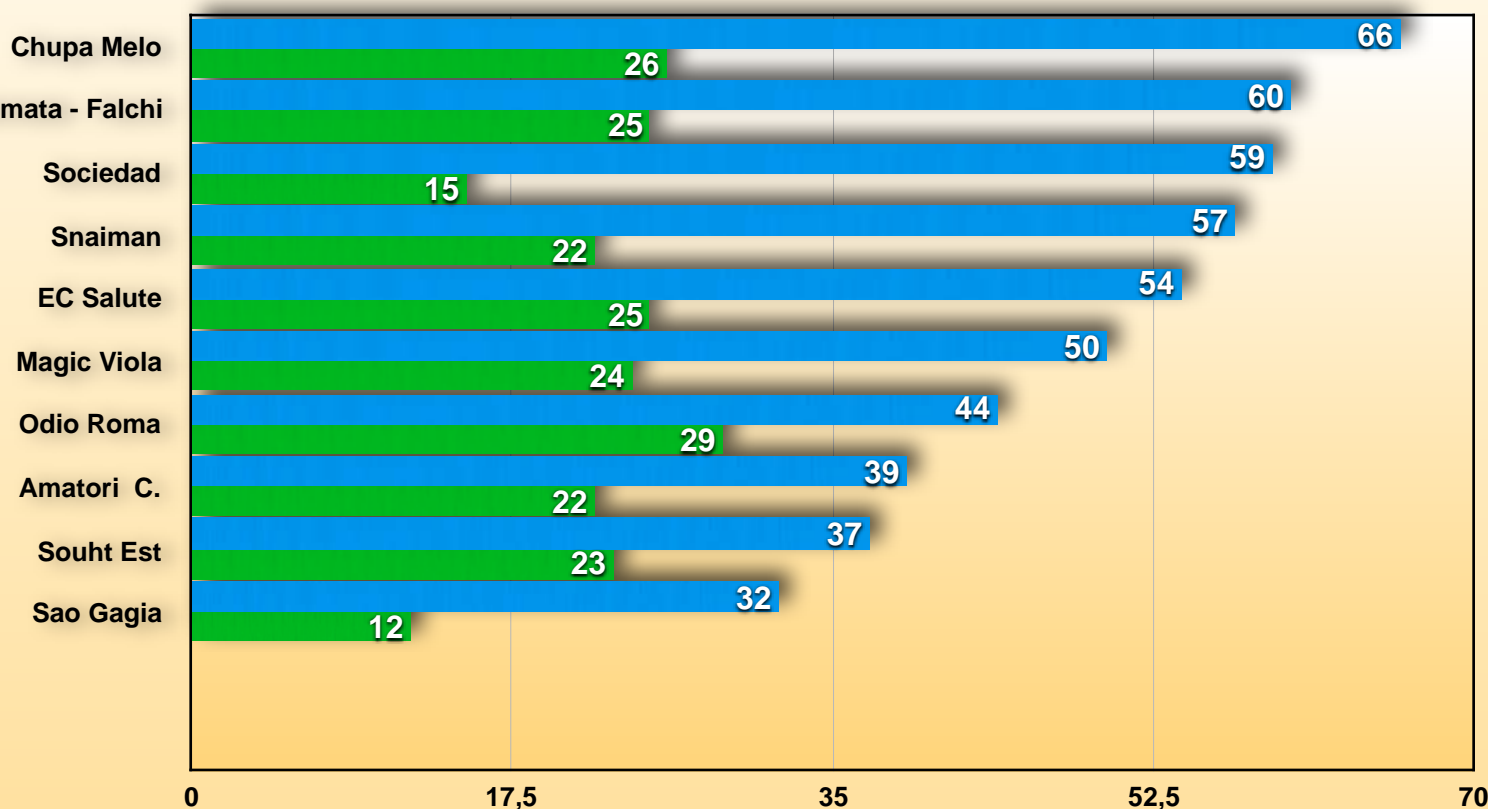

CL	SQUADRE	PUNTI
1	ODIO ROMA ★	29
2	CHUPA MELO ★	26
3	ARMATA DEI FALCHI	25
4	EC SALUTE ★	25
5	MAGIC VIOLA	24
6	SOUTH EST FC	23
7	SNAIMAN	22
8	AMATORI CICALASSO	22
9	SOCIEDAD SAN SILVESTRO	15
10	SAO GAGIA ★	12

PREMI		
1	★	400
2		200
3		120
4		SERIE A
5		SERIE A
6		SERIE A
7		SERIE B
8		SERIE B
9		SERIE B
10		SERIE B

■ *Pronostico punteggio massimo*

■ *Punti Classifica*