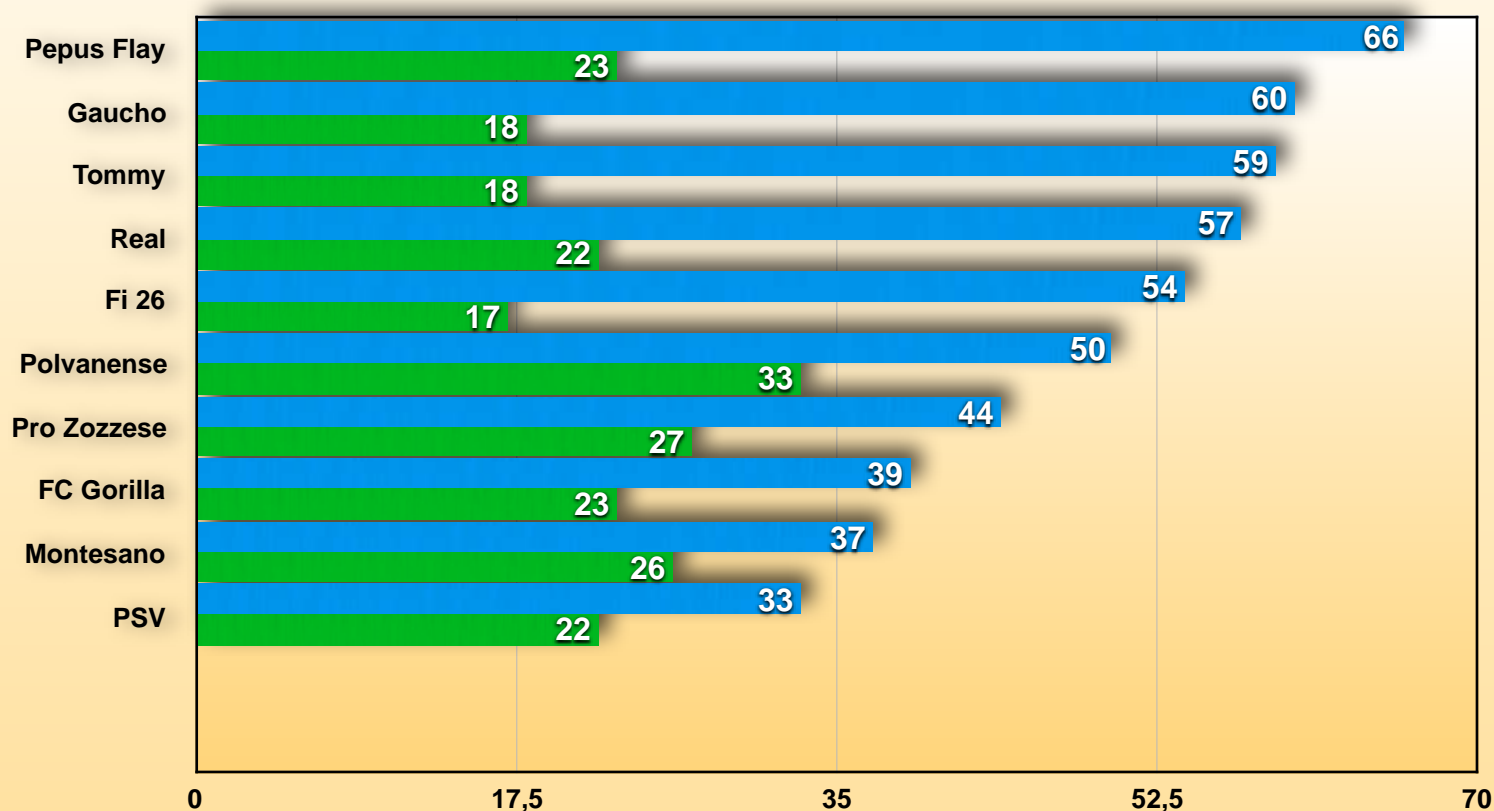

CL	SQUADRE	PUNTI
1	POLVANENSE	33
2	PRO ZOZZESE FC	27
3	FC MONTESANO	26
4	PEPUS FLY FC	23
5	FC GORILLA	23
6	PSV MA INDOVE	22
7	REAL PIZZINO	22
8	FC GAUCHO 10	18
9	GNAMO TOMMY	18
10	FIRENZE 26	17

PREMI	
1	180
2	90
3	50
4	SERIE B
5	SERIE C
6	SERIE C
7	SERIE C
8	SERIE C
9	SERIE C
10	SERIE C

■ *Pronostico punteggio massimo* ■ *Punti Classifica*