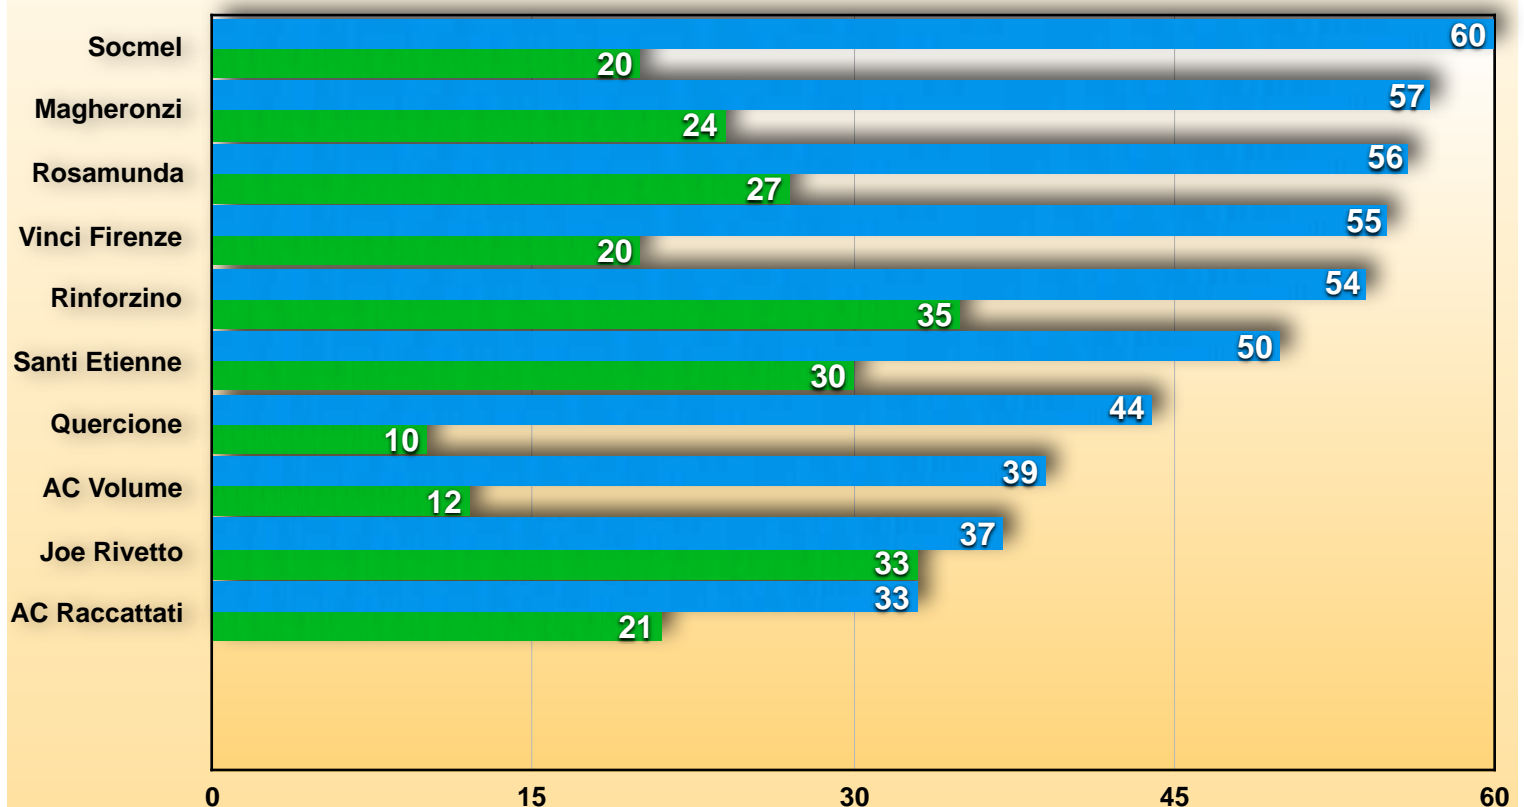

CL	SQUADRE	PUNTI
1	RINFORZINO	35
2	JOE RIVETTO	33
3	SANTI ETIENNE	30
4	ROSAMUNDA	27
5	MAGHERONZIBUS	24
6	AC RACCATTATI	21
7	SOCMEL IN PUNT	20
8	VINCE FIRENZE	20
9	AC VOLUME	12
10	QUERCIONE	10

PREMI	
1	300
2	150
3	70
4	SERIE A
5	SERIE B
6	SERIE B
7	SERIE C
8	SERIE C
9	SERIE C
10	SERIE C

Pronostico punteggio massimo

Punti Classifica