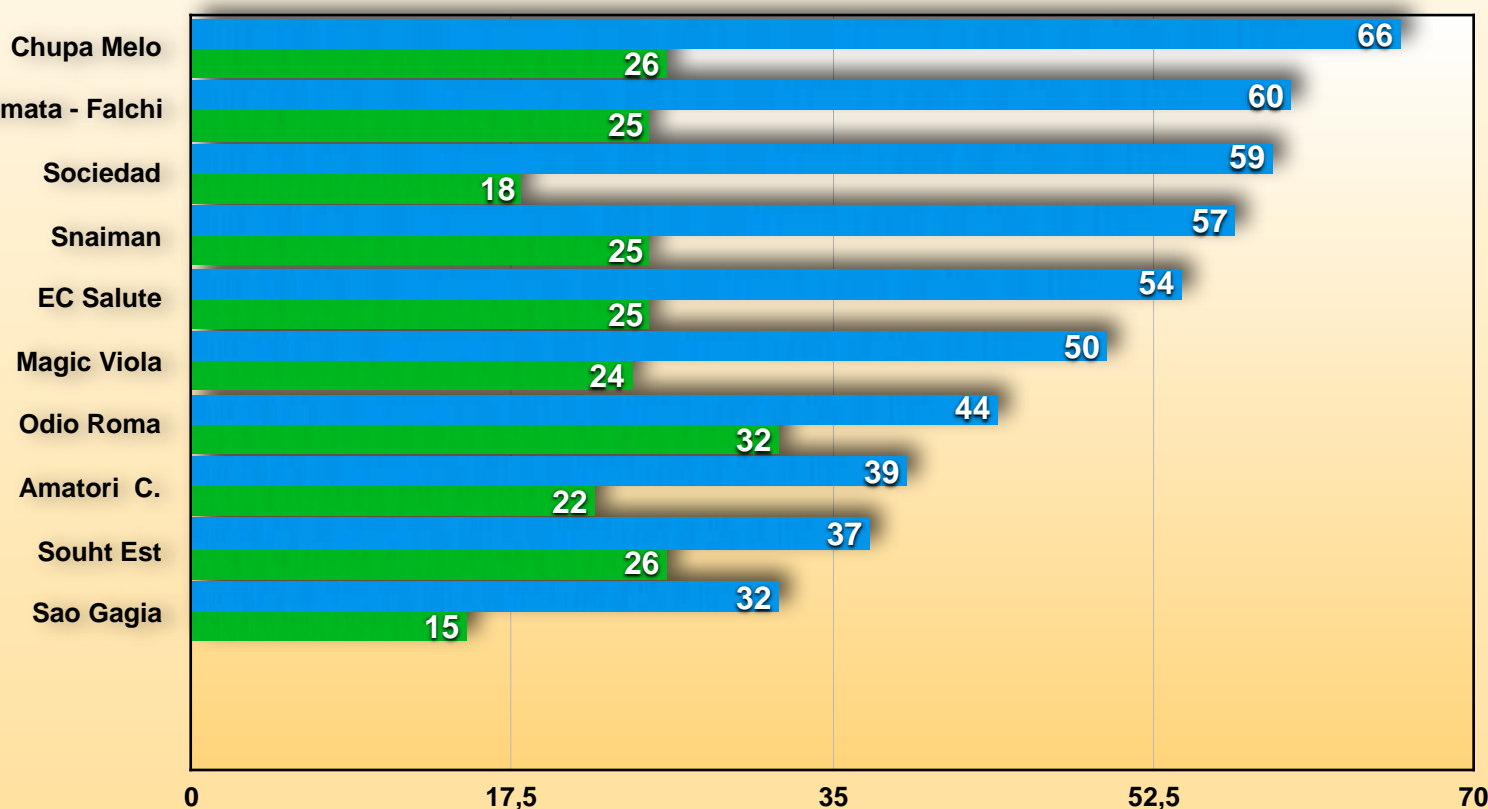

CL	SQUADRE	PUNTI
1	ODIO ROMA ★	32
2	CHUPA MELO ★	26
3	SOUTH EST FC	26
4	ARMATA DEI FALCHI	25
5	EC SALUTE ★	25
6	SNAIMAN	25
7	MAGIC VIOLA	24
8	AMATORI CICALASSO	22
9	SOCIEDAD SAN SILVESTRO	18
10	SAO GAGIA ★	15

PREMI		
1	★	400
2		200
3		120
4		SERIE A
5		SERIE A
6		SERIE A
7		SERIE B
8		SERIE B
9		SERIE B
10		SERIE B

■ *Pronostico punteggio massimo*

■ *Punti Classifica*