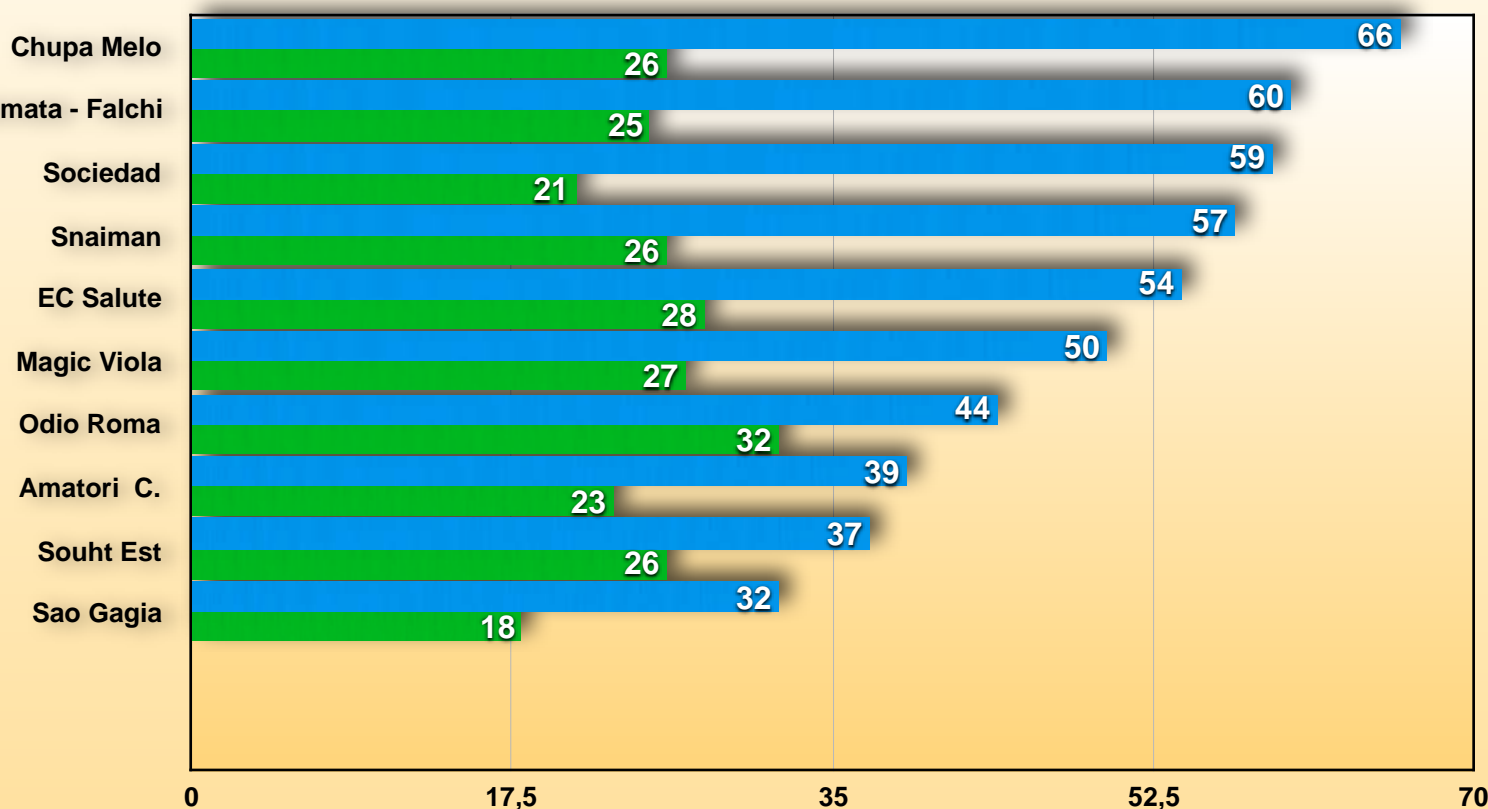

CL	SQUADRE	PUNTI
1	ODIO ROMA ★	32
2	EC SALUTE ★	28
3	MAGIC VIOLA	27
4	CHUPA MELO ★	26
5	SOUTH EST FC	26
6	SNAIMAN	26
7	ARMATA DEI FALCHI	25
8	AMATORI CICALASSO	23
9	SOCIEDAD SAN SILVESTRO	21
10	SAO GAGIA ★	18

PREMI		
1	★	400
2		200
3		120
4		SERIE A
5		SERIE A
6		SERIE A
7		SERIE B
8		SERIE B
9		SERIE B
10		SERIE B

■ *Pronostico punteggio massimo*

■ *Punti Classifica*