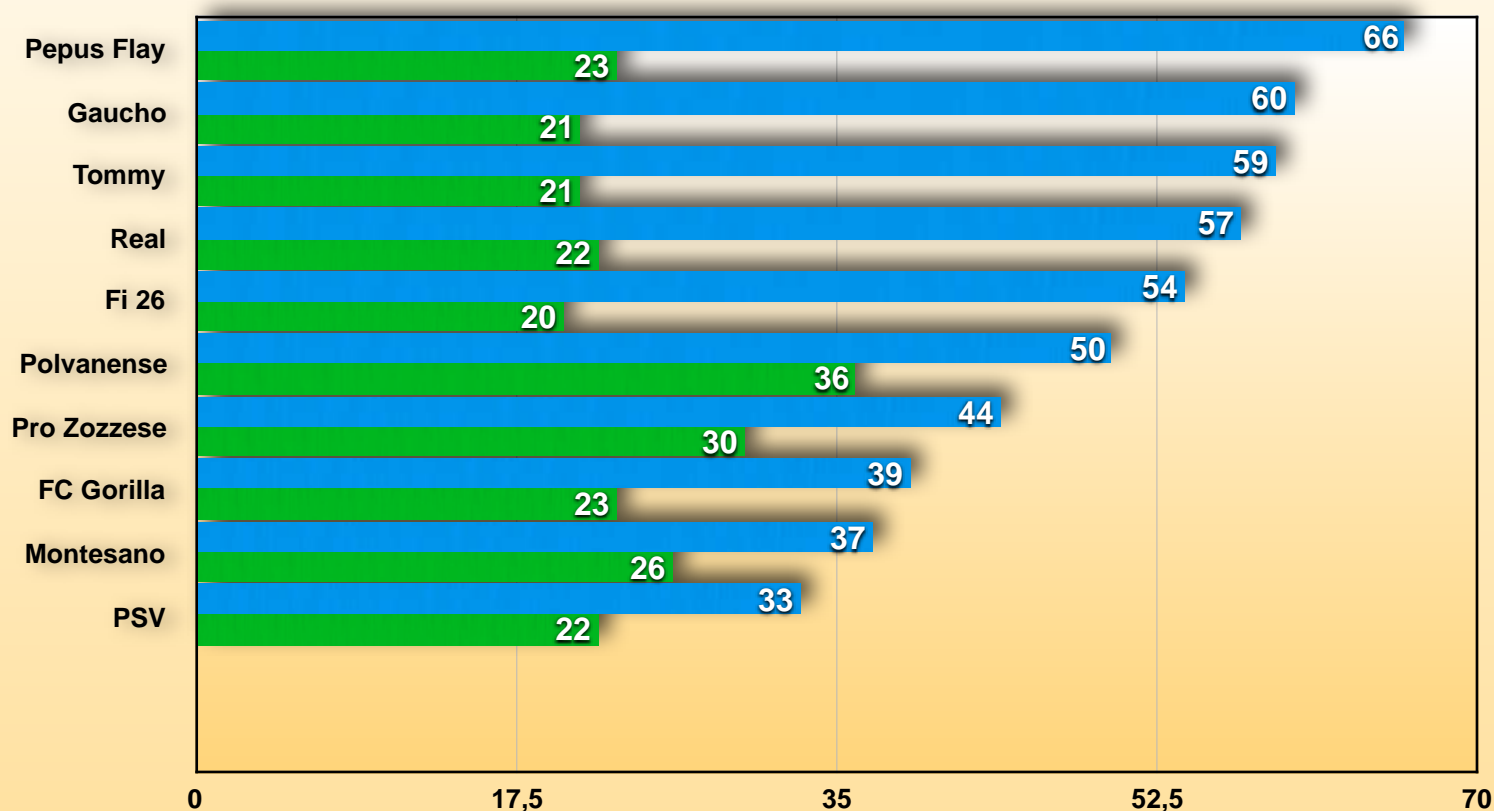

CL	SQUADRE	PUNTI
1	POLVANENSE	36
2	PRO ZOZZESE FC	30
3	FC MONTESANO	26
4	PEPUS FLY FC	23
5	FC GORILLA	23
6	PSV MA INDOVE	22
7	REAL PIZZINO	22
8	FC GAUCHO 10	21
9	GNAMO TOMMY	21
10	FIRENZE 26	20

PREMI	
1	180
2	90
3	50
4	SERIE B
5	SERIE C
6	SERIE C
7	SERIE C
8	SERIE C
9	SERIE C
10	SERIE C

■ *Pronostico punteggio massimo* ■ *Punti Classifica*