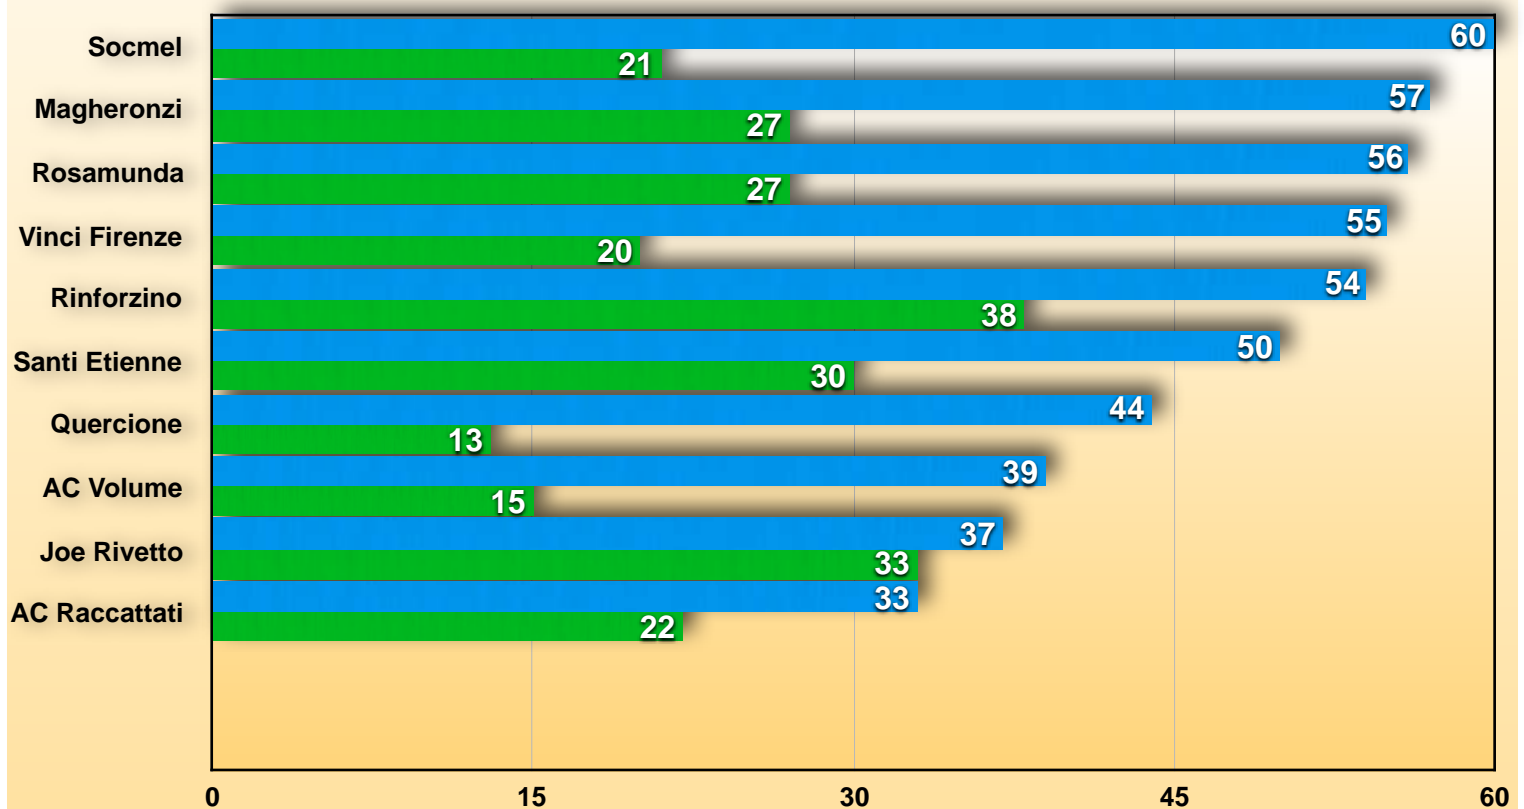

CL	SQUADRE	PUNTI
1	RINFORZINO	38
2	JOE RIVETTO	33
3	SANTI ETIENNE	30
4	ROSAMUNDA	27
5	MAGHERONZIBUS	27
6	AC RACCATTATI	22
7	SOCMEL IN PUNT	21
8	VINCE FIRENZE	20
9	AC VOLUME	15
10	QUERCIONE	13

PREMI	
1	300
2	150
3	70
4	SERIE A
5	SERIE B
6	SERIE B
7	SERIE C
8	SERIE C
9	SERIE C
10	SERIE C

Pronostico punteggio massimo

Punti Classifica