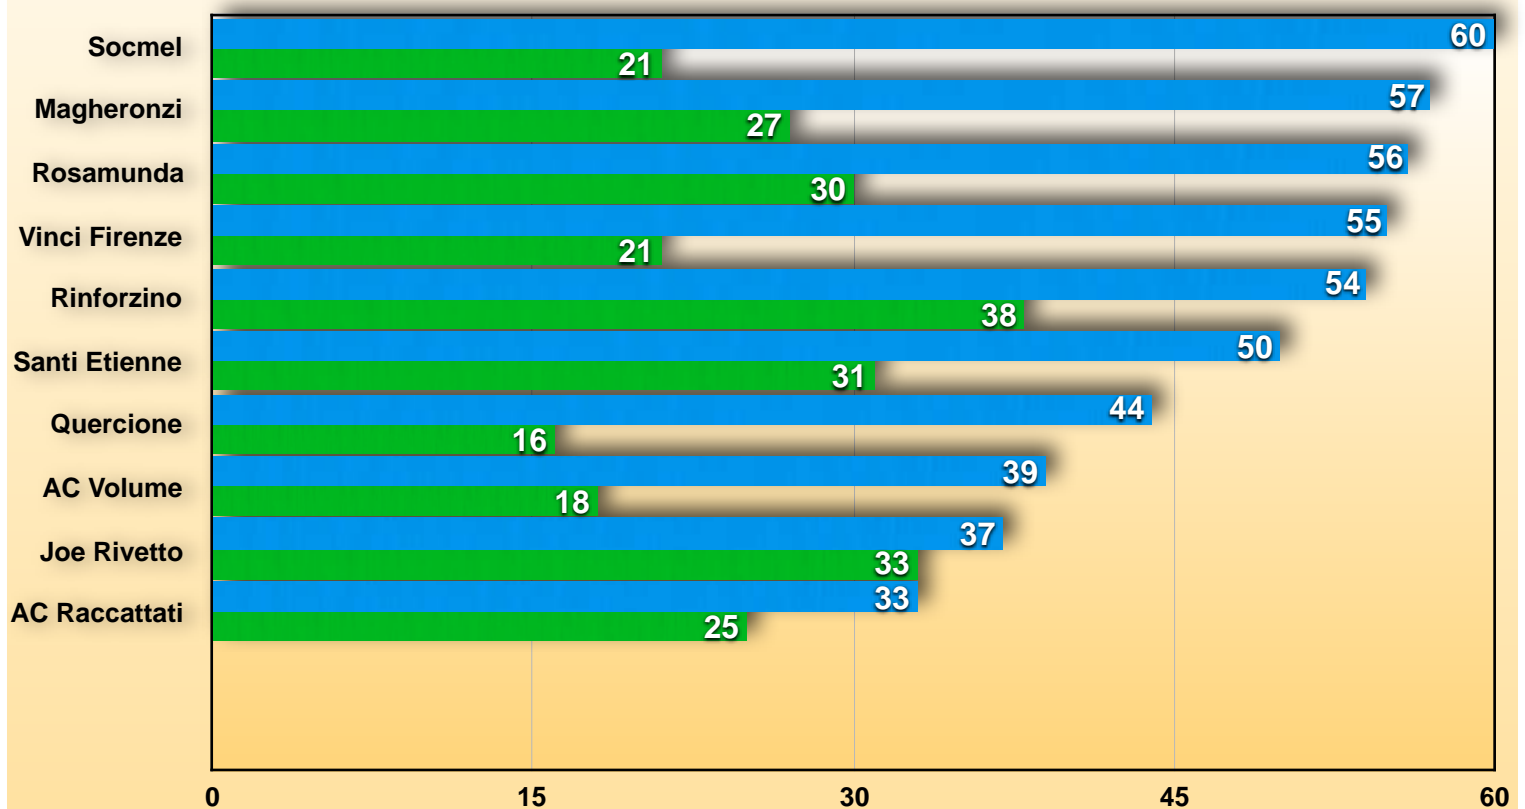

CL	SQUADRE	PUNTI
1	RINFORZINO	38
2	JOE RIVETTO	33
3	SANTI ETIENNE	31
4	ROSAMUNDA	30
5	MAGHERONZIBUS	27
6	AC RACCATTATI	25
7	SOCMEL IN PUNT	21
8	VINCE FIRENZE	21
9	AC VOLUME	18
10	QUERCIONE	16

PREMI	
1	300
2	150
3	70
4	SERIE A
5	SERIE B
6	SERIE B
7	SERIE C
8	SERIE C
9	SERIE C
10	SERIE C

Pronostico punteggio massimo

Punti Classifica