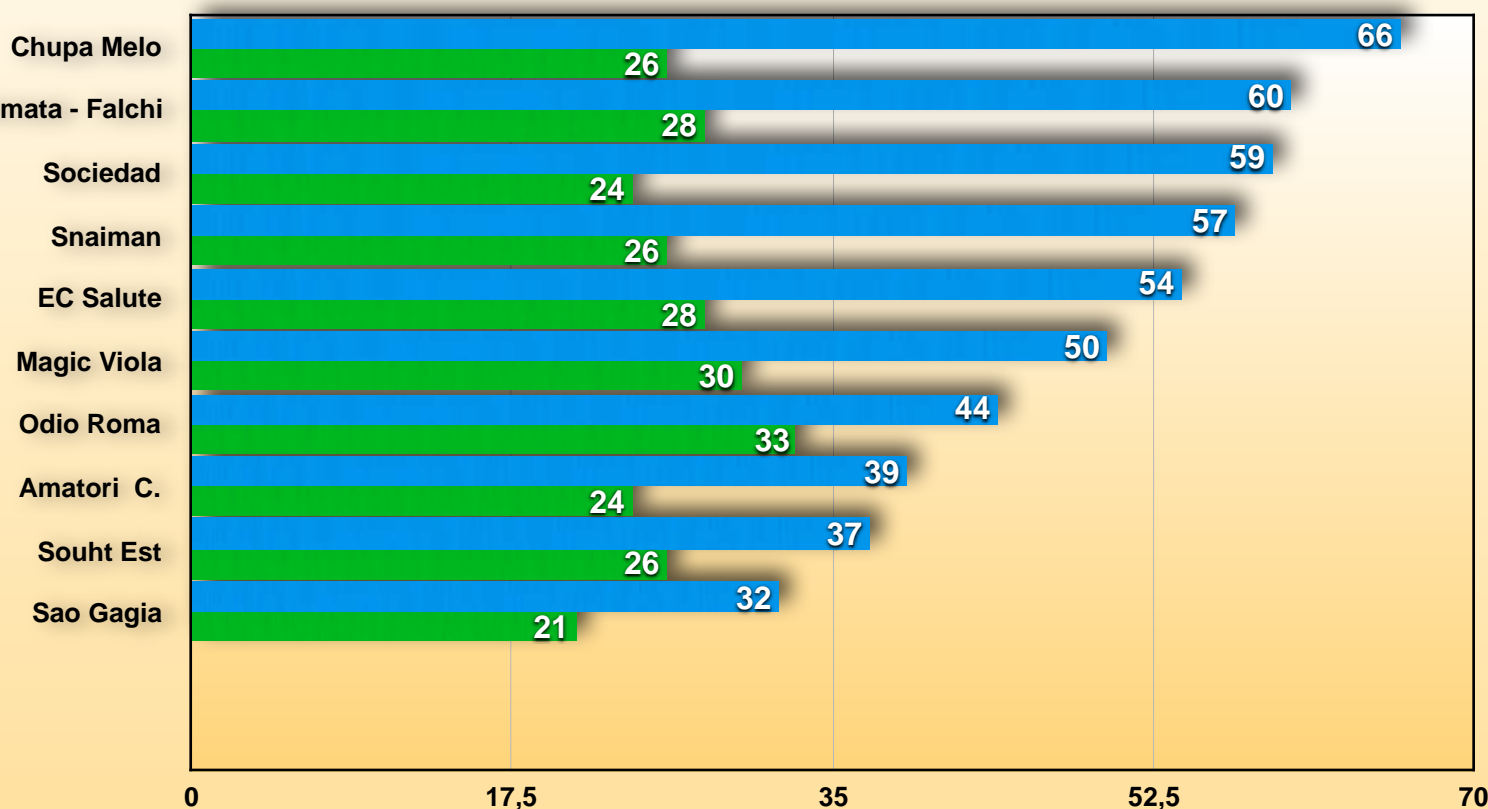

CL	SQUADRE	PUNTI
1	ODIO ROMA ★	33
2	MAGIC VIOLA	30
3	EC SALUTE ★	28
4	ARMATA DEI FALCHI	28
5	CHUPA MELO ★	26
6	SOUTH EST FC	26
7	SNAIMAN	26
8	AMATORI CICALASSO	24
9	SOCIEDAD SAN SILVESTRO	24
10	SAO GAGIA ★	21

PREMI		
1	★	400
2		200
3		120
4		SERIE A
5		SERIE A
6		SERIE A
7		SERIE B
8		SERIE B
9		SERIE B
10		SERIE B

■ Pronostico punteggio massimo

■ Puntti Classifica