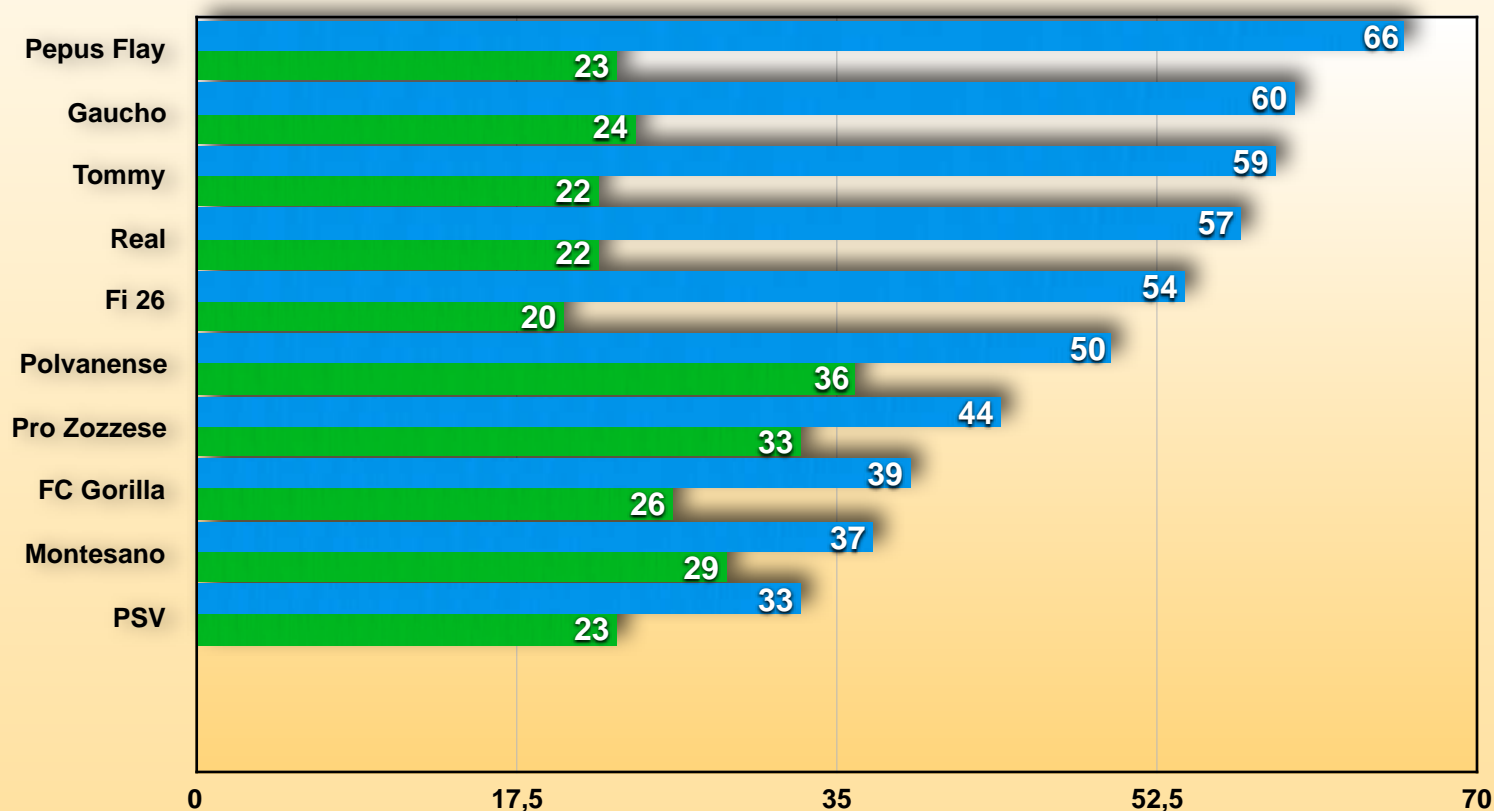

CL	SQUADRE	PUNTI
1	POLVANENSE	36
2	PRO ZOZZESE FC	33
3	FC MONTESANO	29
4	FC GORILLA	26
5	FC GAUCHO 10	24
6	PEPUS FLY FC	23
7	PSV MA INDOVE	23
8	REAL PIZZINO	22
9	GNAMO TOMMY	22
10	FIRENZE 26	20

PREMI	
1	180
2	90
3	50
4	SERIE B
5	SERIE C
6	SERIE C
7	SERIE C
8	SERIE C
9	SERIE C
10	SERIE C

■ *Pronostico punteggio massimo*   ■ *Punti Classifica*