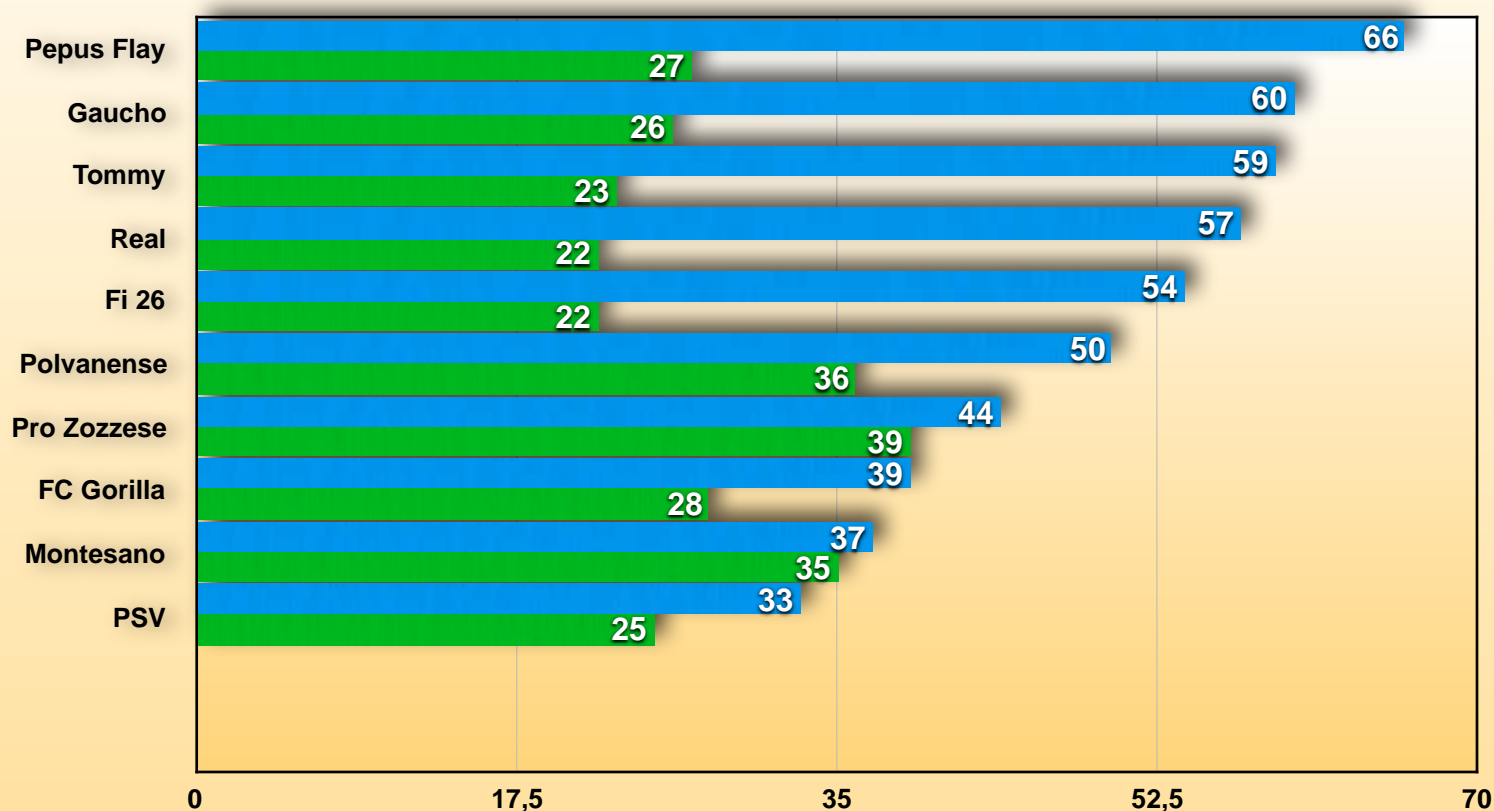

CL	SQUADRE	PUNTI
1	PRO ZOZZESE FC	39
2	POLVANENSE	36
3	FC MONTESANO	35
4	FC GORILLA	28
5	PEPUS FLY FC	27
6	FC GAUCHO 10	26
7	PSV MA INDOVE	25
8	GNAMO TOMMY	23
9	REAL PIZZINO	22
10	FIRENZE 26	22

PREMI	
1	180
2	90
3	50
4	SERIE B
5	SERIE C
6	SERIE C
7	SERIE C
8	SERIE C
9	SERIE C
10	SERIE C

■ *Pronostico punteggio massimo*   ■ *Punti Classifica*