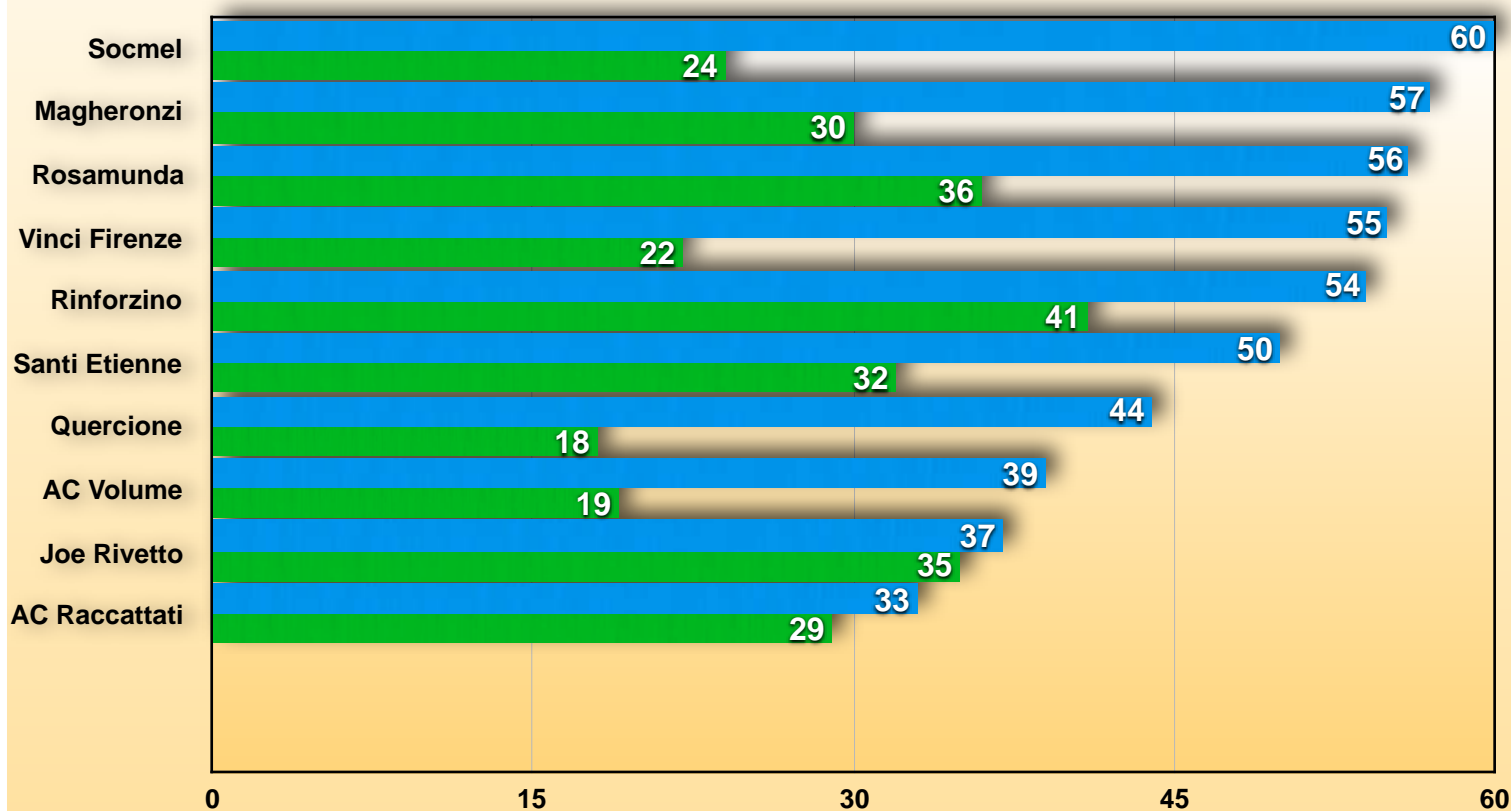

CL	SQUADRE	PUNTI
1	RINFORZINO	41
2	ROSAMUNDA	36
3	JOE RIVETTO	35
4	SANTI ETIENNE	32
5	MAGHERONZIBUS	30
6	AC RACCATTATI	29
7	SOCMEL IN PUNT	24
8	VINCE FIRENZE	22
9	AC VOLUME	19
10	QUERCIONE	18

PREMI	
1	300
2	150
3	70
4	SERIE A
5	SERIE B
6	SERIE B
7	SERIE C
8	SERIE C
9	SERIE C
10	SERIE C

Pronostico punteggio massimo

Punti Classifica