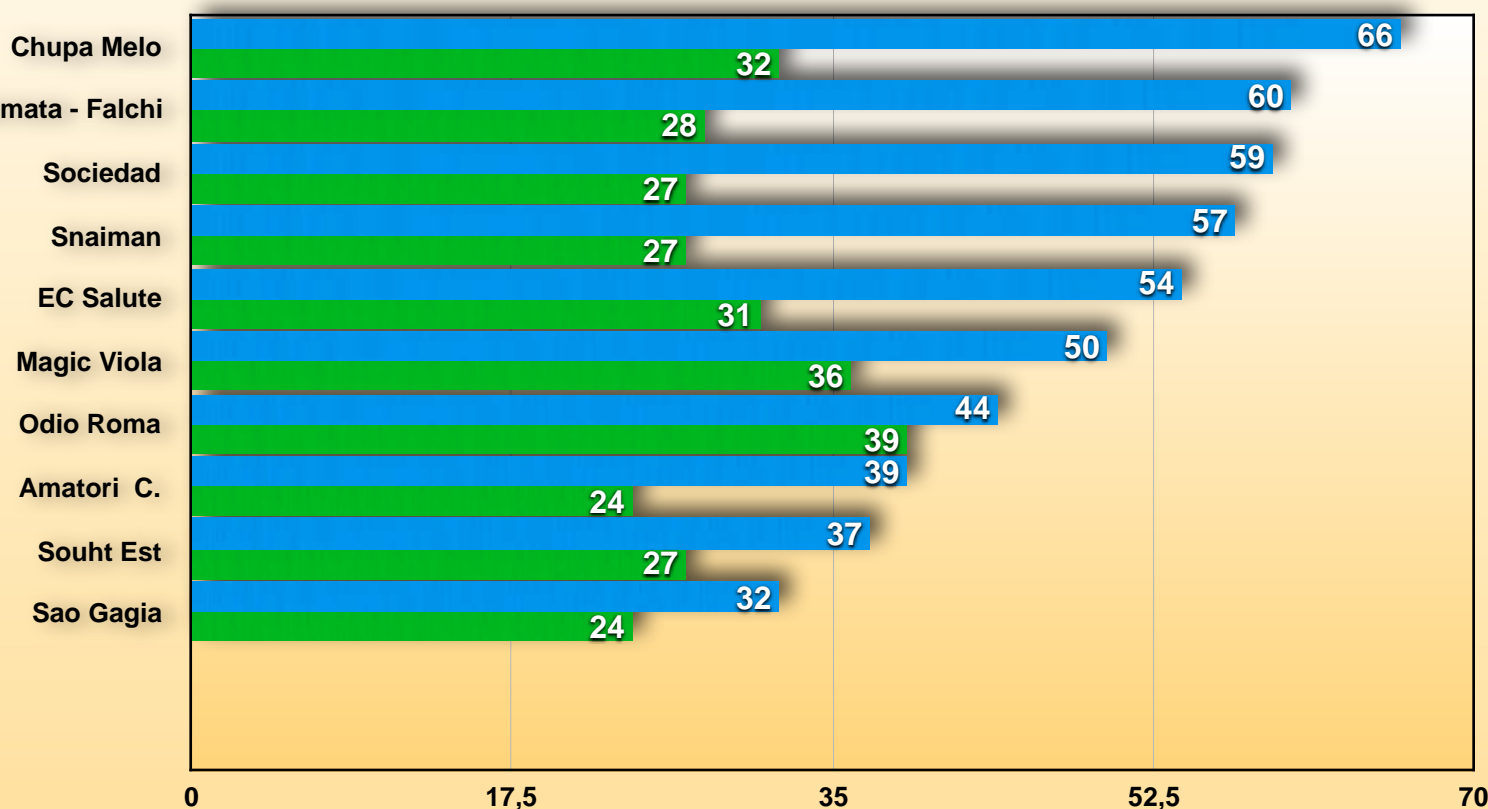

CL	SQUADRE	PUNTI
1	ODIO ROMA ★	39
2	MAGIC VIOLA	36
3	CHUPA MELO ★	32
4	EC SALUTE ★	31
5	ARMATA DEI FALCHI	28
6	SOUTH EST FC	27
7	SNAIMAN	27
8	SOCIEDAD SAN SILVESTRO	27
9	AMATORI CICALASSO	24
10	SAO GAGIA ★	24

PREMI		
1	★	400
2		200
3		120
4		SERIE A
5		SERIE A
6		SERIE A
7		SERIE B
8		SERIE B
9		SERIE B
10		SERIE B

■ *Pronostico punteggio massimo*

■ *Punti Classifica*