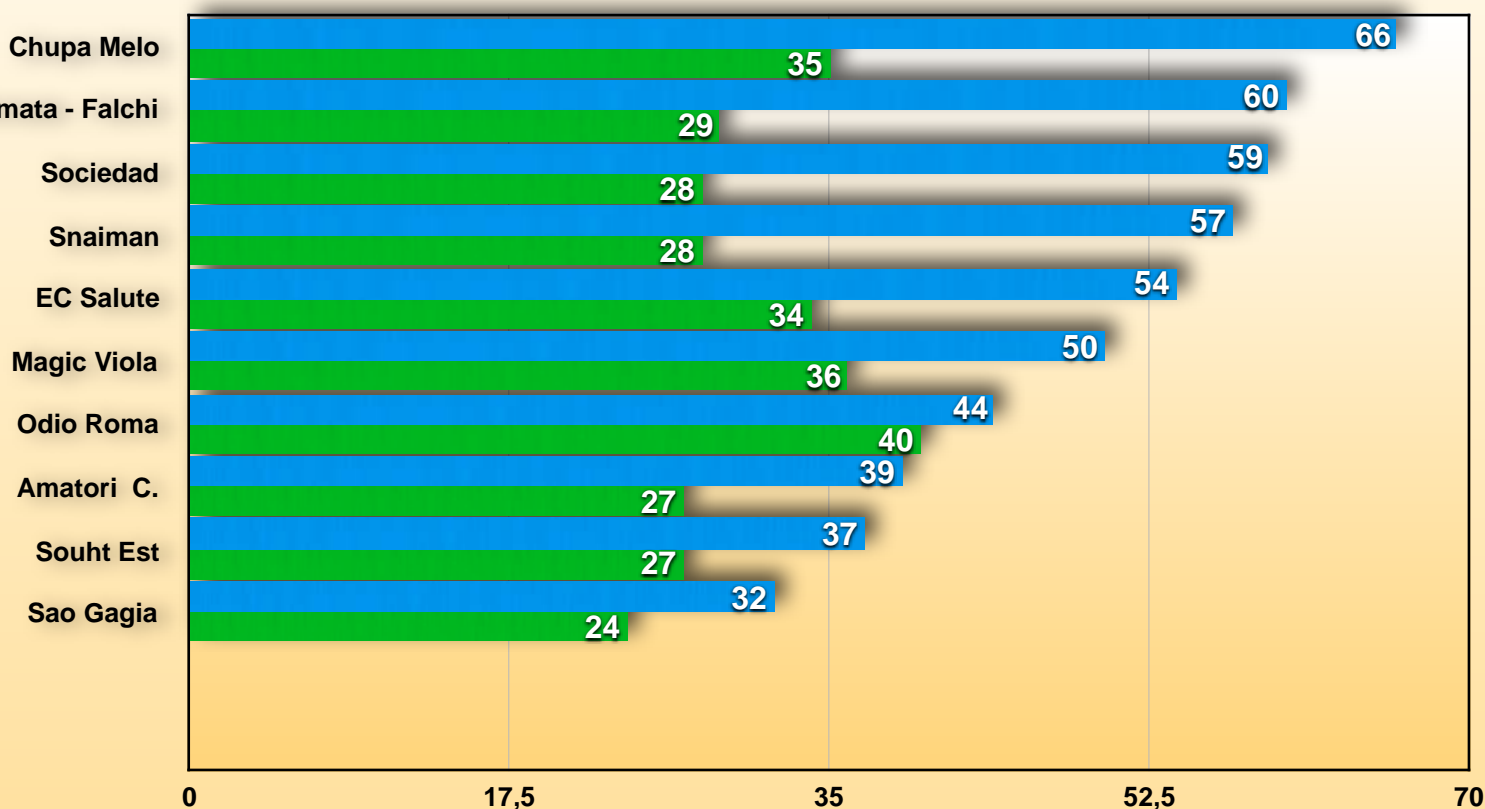

CL	SQUADRE	PUNTI
1	ODIO ROMA ★	40
2	MAGIC VIOLA	36
3	CHUPA MELO ★	35
4	EC SALUTE ★	34
5	ARMATA DEI FALCHI	29
6	SNAIMAN	28
7	SOCIEDAD SAN SILVESTRO	28
8	SOUTH EST FC	27
9	AMATORI CICALASSO	27
10	SAO GAGIA ★	24

PREMI		
1	★	400
2		200
3		120
4		SERIE A
5		SERIE A
6		SERIE A
7		SERIE B
8		SERIE B
9		SERIE B
10		SERIE B

■ *Pronostico punteggio massimo* ■ *Punti Classifica*