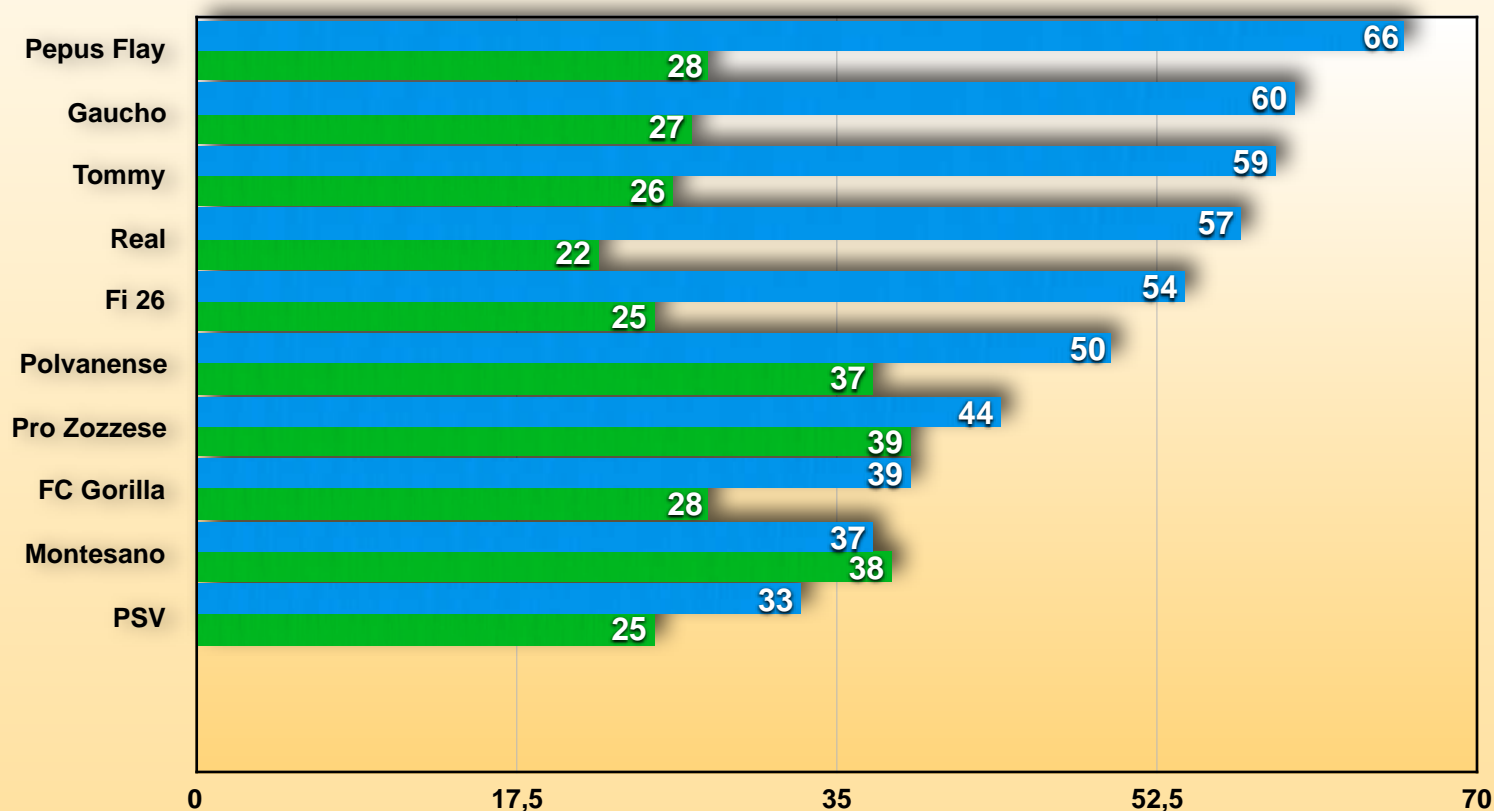

CL	SQUADRE	PUNTI
1	PRO ZOZZESE FC	39
2	FC MONTESANO	38
3	POLVANENSE	37
4	FC GORILLA	28
5	PEPUS FLY FC	28
6	FC GAUCHO 10	27
7	GNAMO TOMMY	26
8	PSV MA INDOVE	25
9	REAL PIZZINO	25
10	FIRENZE 26	22

PREMI	
1	180
2	90
3	50
4	SERIE B
5	SERIE C
6	SERIE C
7	SERIE C
8	SERIE C
9	SERIE C
10	SERIE C

■ *Pronostico punteggio massimo*   ■ *Punti Classifica*