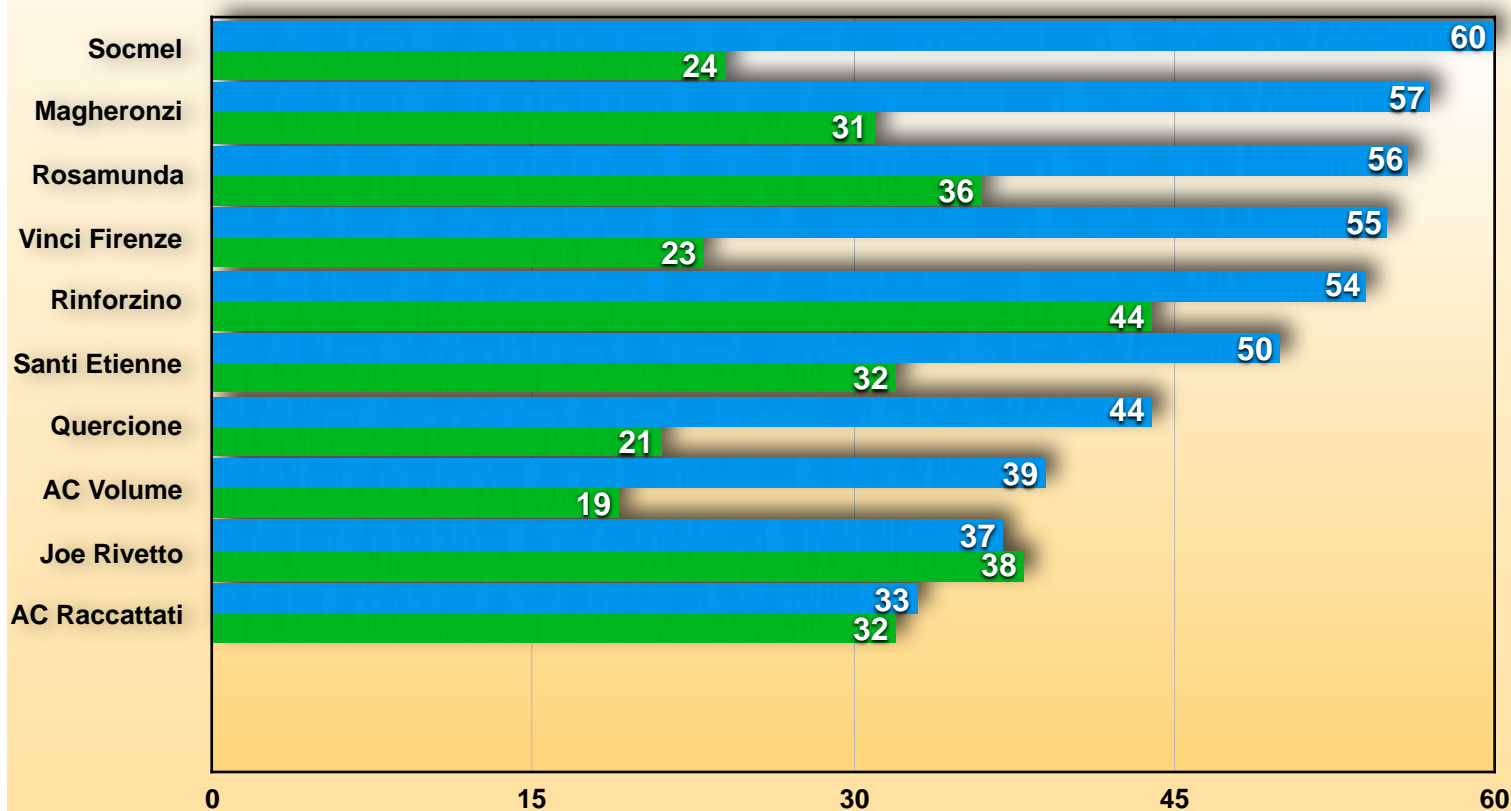

CL	SQUADRE	PUNTI
1	RINFORZINO	44
2	JOE RIVETTO	38
3	ROSAMUNDA	36
4	SANTI ETIENNE	32
5	AC RACCATTATI	32
6	MAGHERONZIBUS	31
7	SOCMEL IN PUNT	24
8	VINCE FIRENZE	23
9	QUERCIONE	21
10	AC VOLUME	19

PREMI	
1	300
2	150
3	70
4	SERIE A
5	SERIE B
6	SERIE B
7	SERIE C
8	SERIE C
9	SERIE C
10	SERIE C

Pronostico punteggio massimo

Punti Classifica