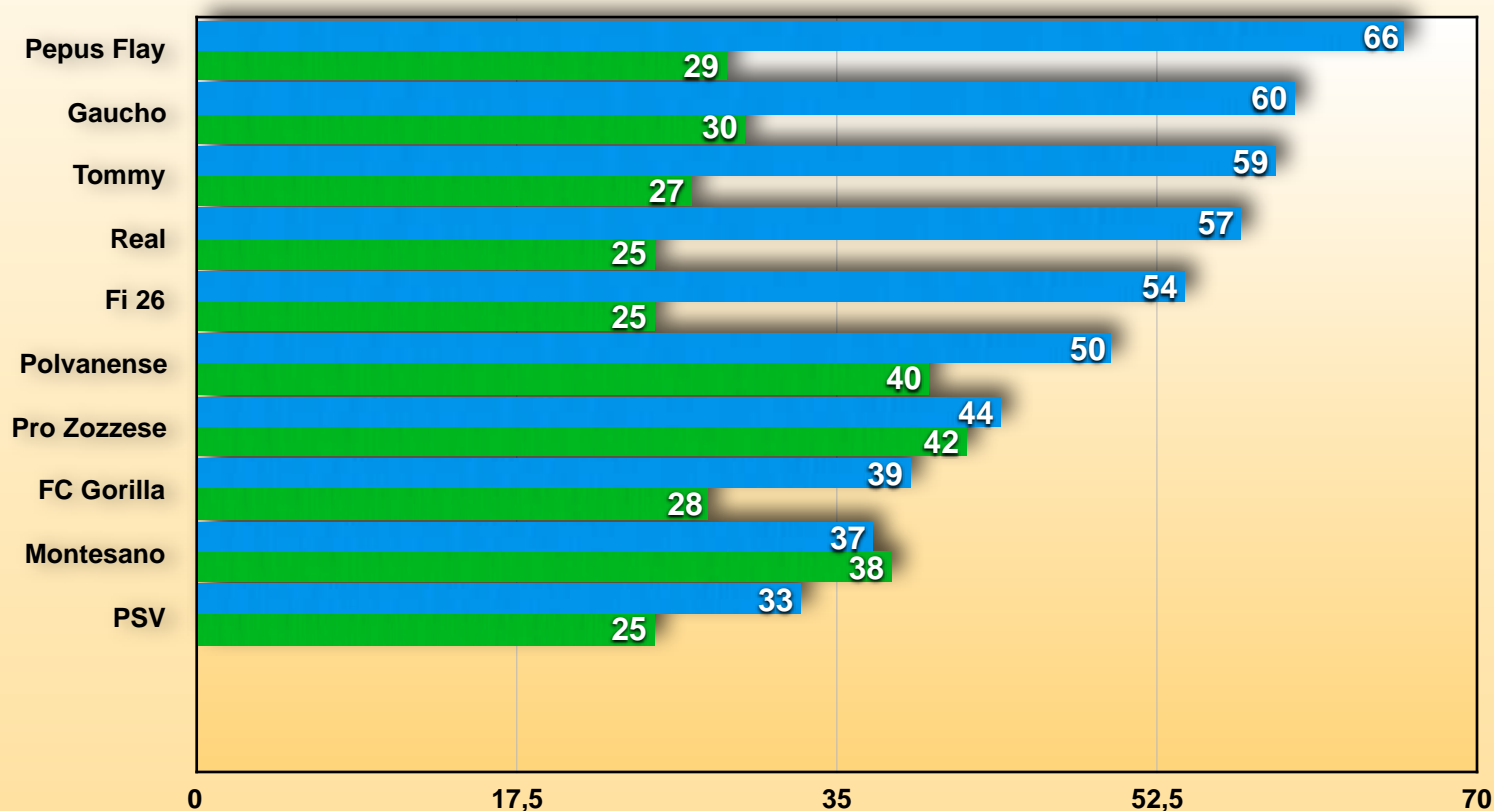

CL	SQUADRE	PUNTI
1	PRO ZOZZESE FC	42
2	POLVANENSE	40
3	FC MONTESANO	38
4	FC GAUCHO 10	30
5	PEPUS FLY FC	29
6	FC GORILLA	28
7	GNAMO TOMMY	27
8	FIRENZE 26	26
9	PSV MA INDOVE	25
10	REAL PIZZINO	25

PREMI	
1	180
2	90
3	50
4	SERIE B
5	SERIE C
6	SERIE C
7	SERIE C
8	SERIE C
9	SERIE C
10	SERIE C

■ *Pronostico punteggio massimo*

■ *Punti Classifica*