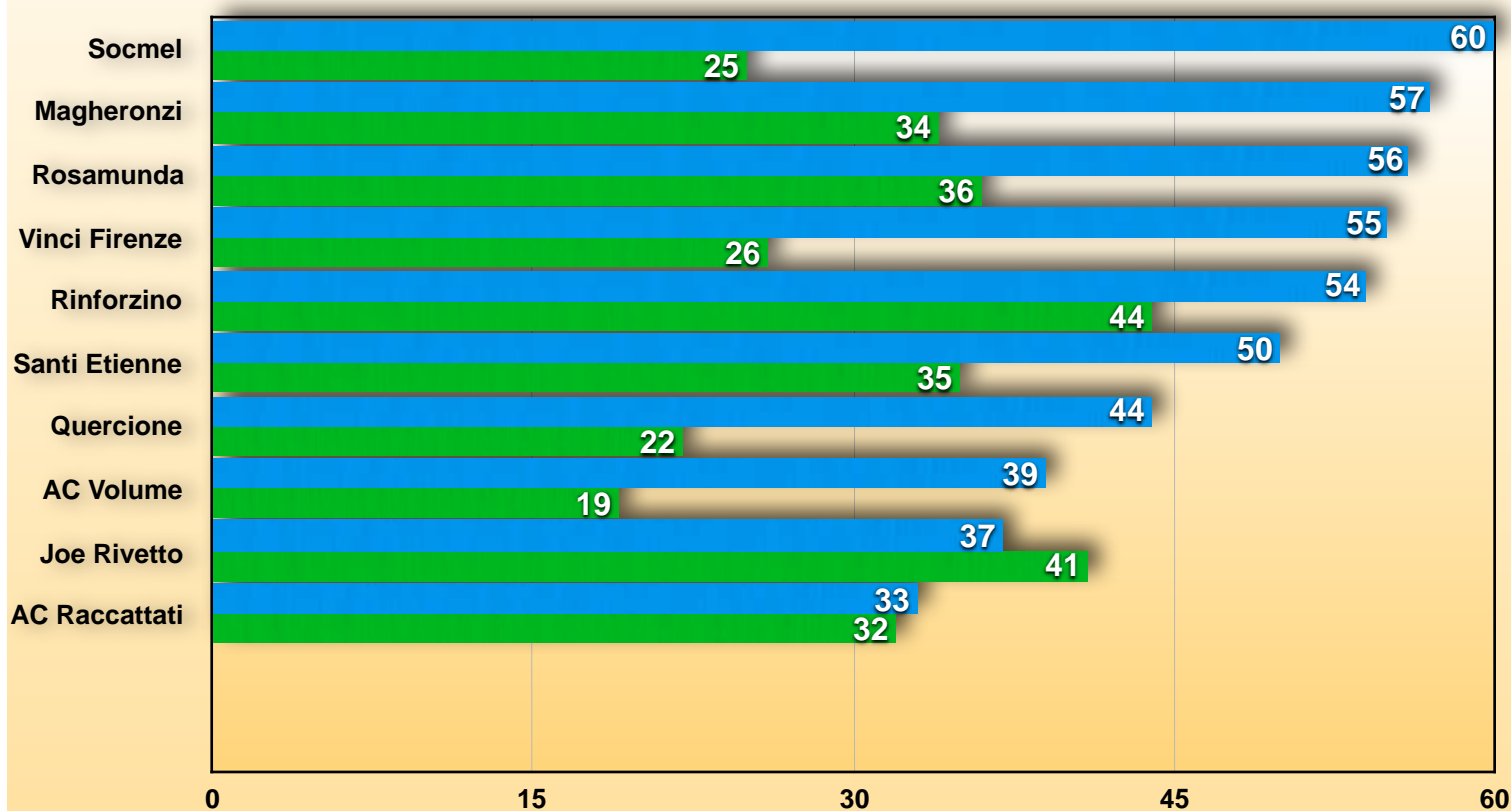

CL	SQUADRE	PUNTI
1	RINFORZINO	44
2	JOE RIVETTO	41
3	ROSAMUNDA	36
4	SANTI ETIENNE	35
5	MAGHERONZIBUS	34
6	AC RACCATTATI	32
7	VINCE FIRENZE	26
8	SOCMEL IN PUNT	25
9	QUERCIONE	22
10	AC VOLUME	19

PREMI	
1	300
2	150
3	70
4	SERIE A
5	SERIE B
6	SERIE B
7	SERIE C
8	SERIE C
9	SERIE C
10	SERIE C

Pronostico punteggio massimo

Punti Classifica