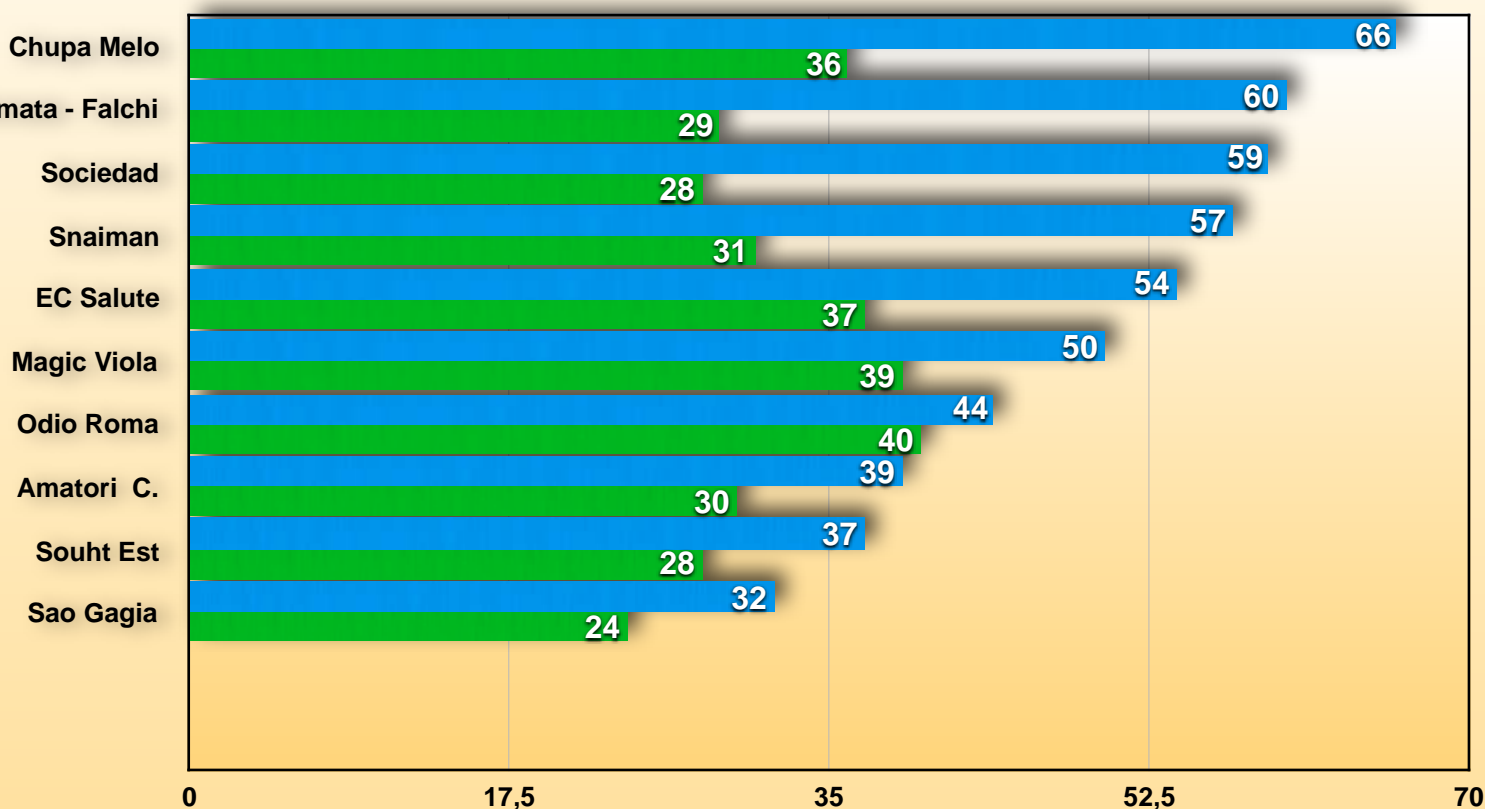

CL	SQUADRE	PUNTI
1	ODIO ROMA ★	40
2	MAGIC VIOLA	39
3	EC SALUTE ★	37
4	CHUPA MELO ★	36
5	SNAIMAN	31
6	AMATORI CICALASSO	30
7	ARMATA DEI FALCHI	29
8	SOCIEDAD SAN SILVESTRO	28
9	SOUTH EST FC	28
10	SAO GAGIA ★	24

PREMI		
1	★	400
2		200
3		120
4		SERIE A
5		SERIE A
6		SERIE A
7		SERIE B
8		SERIE B
9		SERIE B
10		SERIE B

■ *Pronostico punteggio massimo* ■ *Punti Classifica*