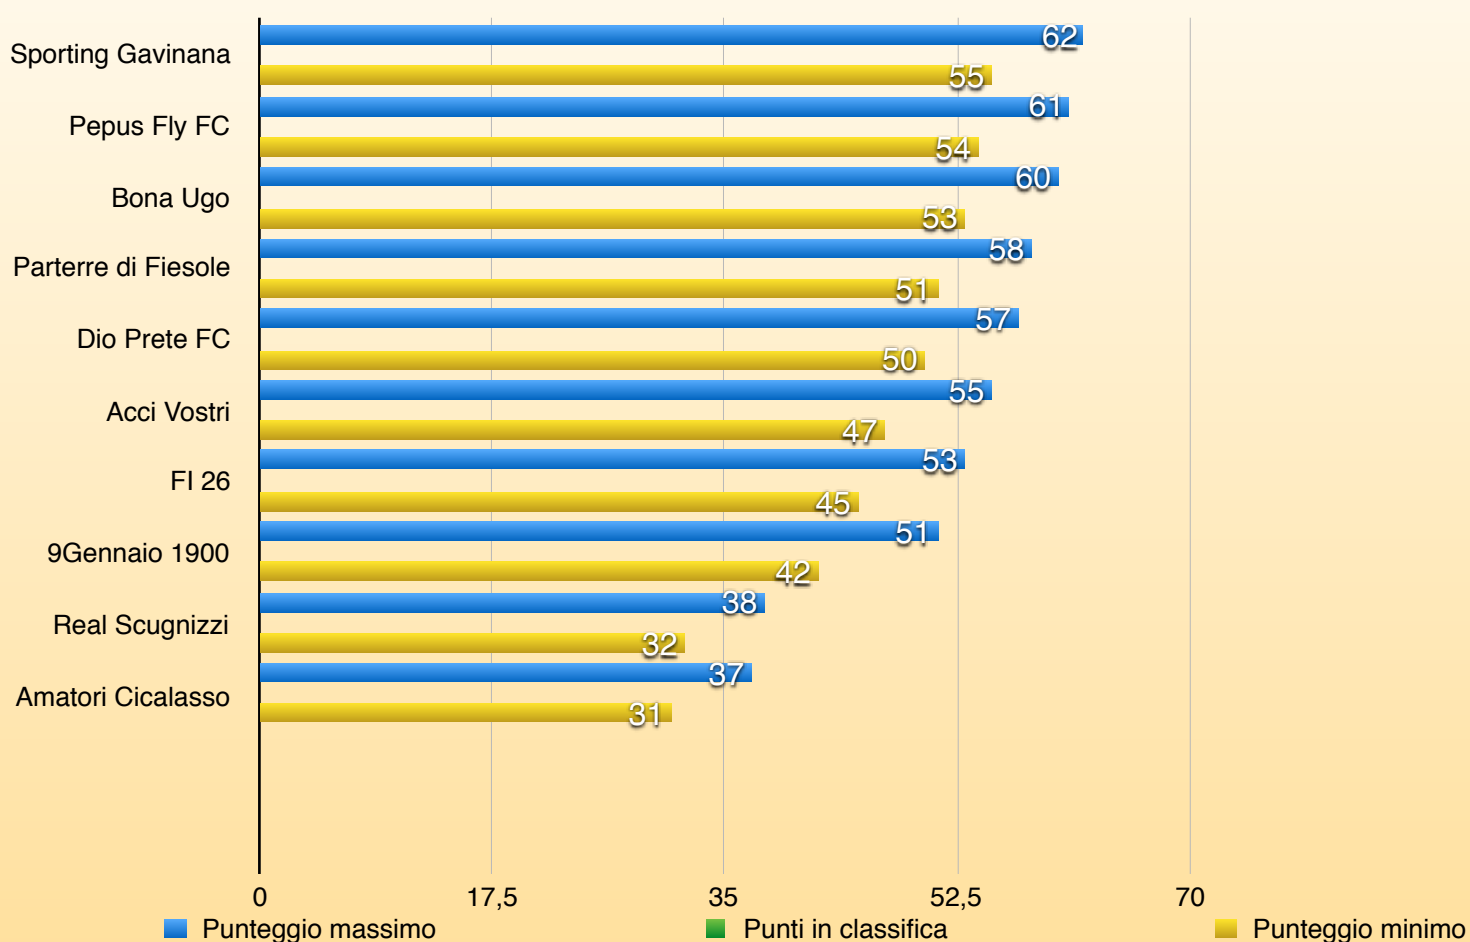

LA PREMIAZIONE SARA' FATTA IN UN GIORNO DA STABILIRE TRA IL 12 E IL 20 GIUGNO 2015
CHI NON SI PRESENTA **PERSONALMENTE** ALLA PREMIAZIONE **PERDERA'** IL PREMIO
ACQUISITO SIA IN SOLDI CHE RELATIVO TROFEO RAFFIGURANTE LA SANTO SPIRITO

Comunicare la disponibilità per tempo per togliere discussioni inutili grazie.

SERIE C

VINCITORE

FC MONTESANO

01^ Giornata

SERIE C

CL	SQUADRE	PUNTI
1	BONA UGO	
2	AMATORI CICALASSO	
3	DIO PRETE FC	
4	9 GENNAIO 1900	
5	PEPUS FLY FC	
6	REAL SCUGNIZZI	
7	SPORTING GAVINANA	
8	FIRENZE 26	
9	PARTERRE DI FIESOLE	
10	ACCA VOSTRI	

PREMI	
1	180
2	90
3	50
4	SERIE B
5	SERIE C
6	SERIE C
7	SERIE C
8	SERIE C
9	SERIE C
10	SERIE C

Serie A

PRONO VINCENTE CAMPIONATO SERIE C 2017/18

FAVORITI

CONTRO FAVORITI

**TARDIVE SORPRESE
CON UN PIEDE SERIE IN B ??????**