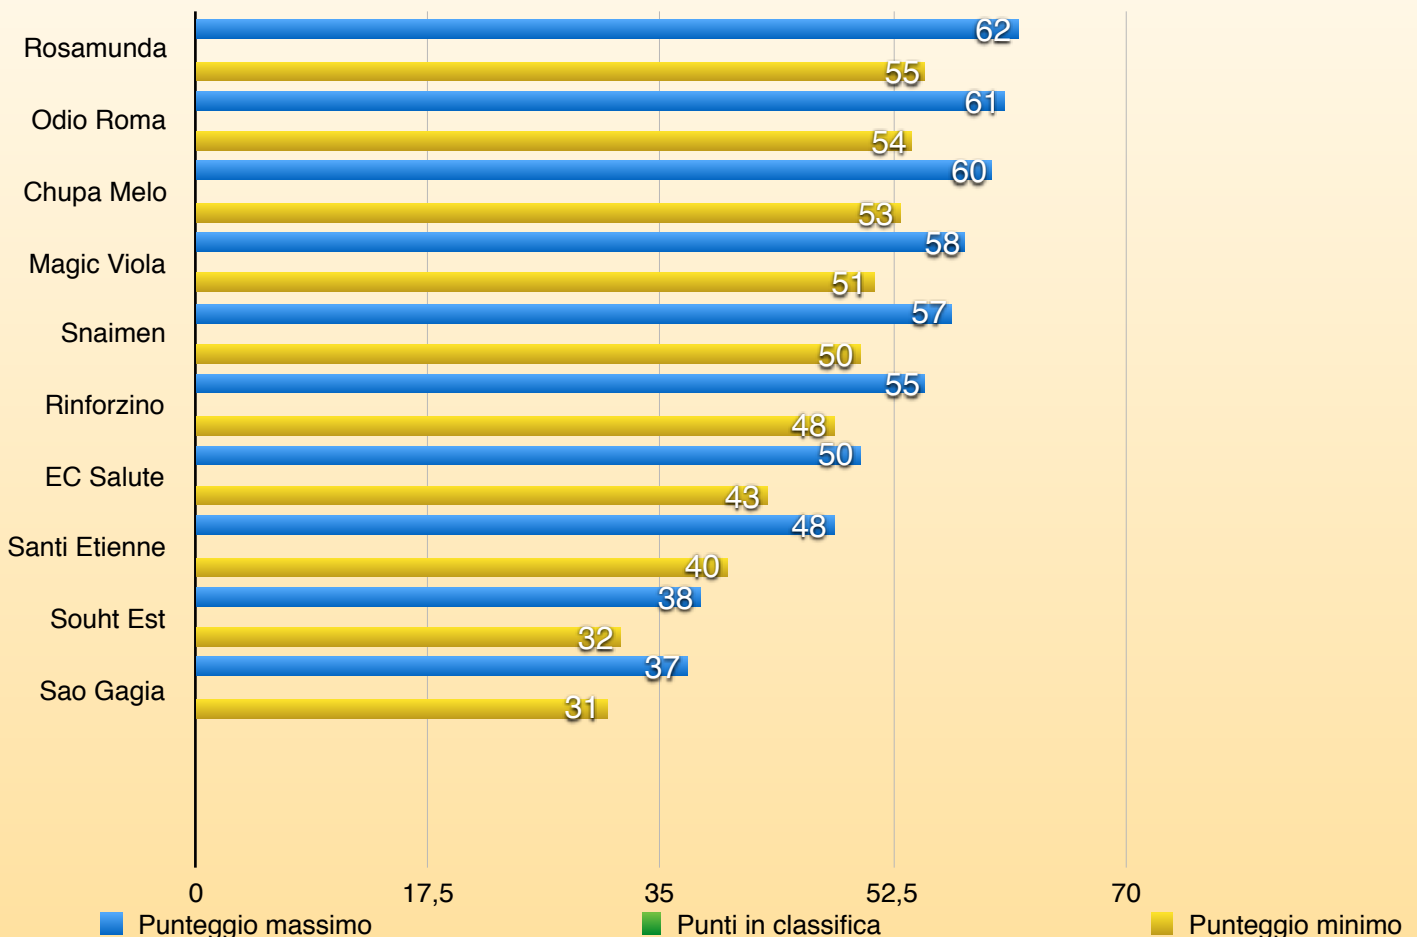

CL	SQUADRE	PUNTI
1	ODIO ROMA	
2	MAGIC VIOLA	
3	EC SALUTE	
4	CHUPA MELO	
5	SNAIMAN	
6	ROSAMUNDA	
7	SANTI ETIENNE	
8	RINFORZINO	
9	SOUTH EST FC	
10	SAO GAGIA	

PREMI	
1	400
2	200
3	120
4	SERIE A
5	SERIE A
6	SERIE A
7	SERIE B
8	SERIE B
9	SERIE B
10	SERIE B

Serie A