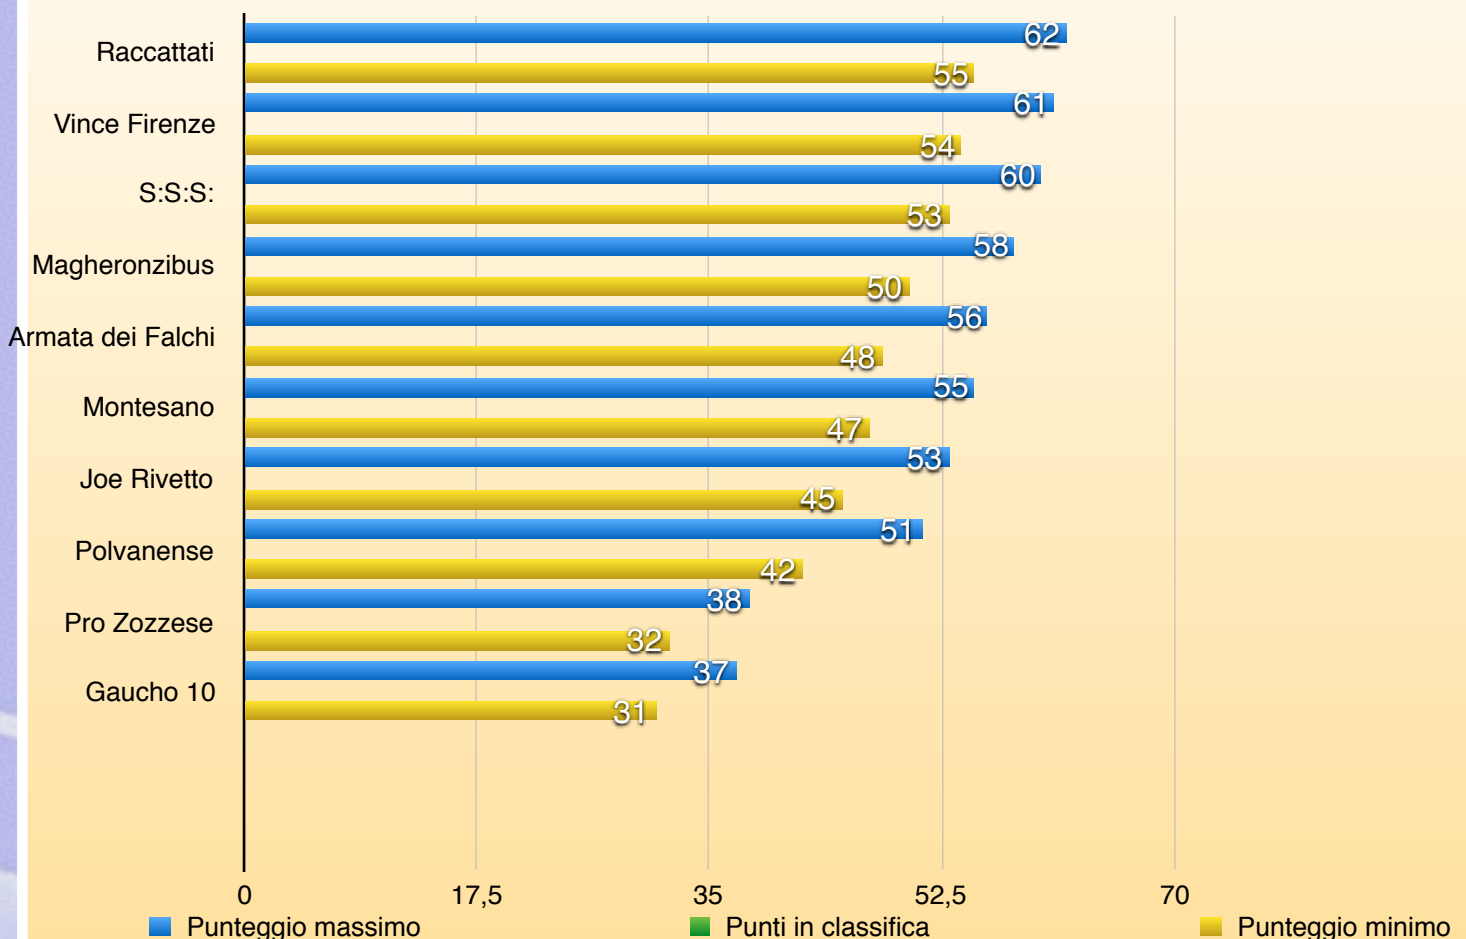

Comunicare la disponibilità per tempo per togliere discussioni inutili grazie.

SERIE B

VINCITORE

SANTI ETIENNE

01^ Giornata

SERIE B

CL	SQUADRE	PUNTI
1	FC GHAUCO 10	
2	JOE RIVETTO	
3	POLVANENSE	
4	FC MONTESANO	
5	MAGHERONZIBUS	
6	AC RACCATTATI	
7	VINCE FIRENZE	
8	SOCIEDAD SAN SILVESTRO	
9	PRO ZOZZESE	
10	ARMATA DEI FALCHI	

PREMI	
1	300
2	150
3	70
4	SERIE A
5	SERIE B
6	SERIE B
7	SERIE C
8	SERIE C
9	SERIE C
10	SERIE C

Serie A

PRONO VINCENTE CAMPIONATO SERIE B 2016/17

FAVORITI

CONTRO FAVORITI

**TARDIVE SORPRESE
CON UN PIEDE SERIE IN B ?????**