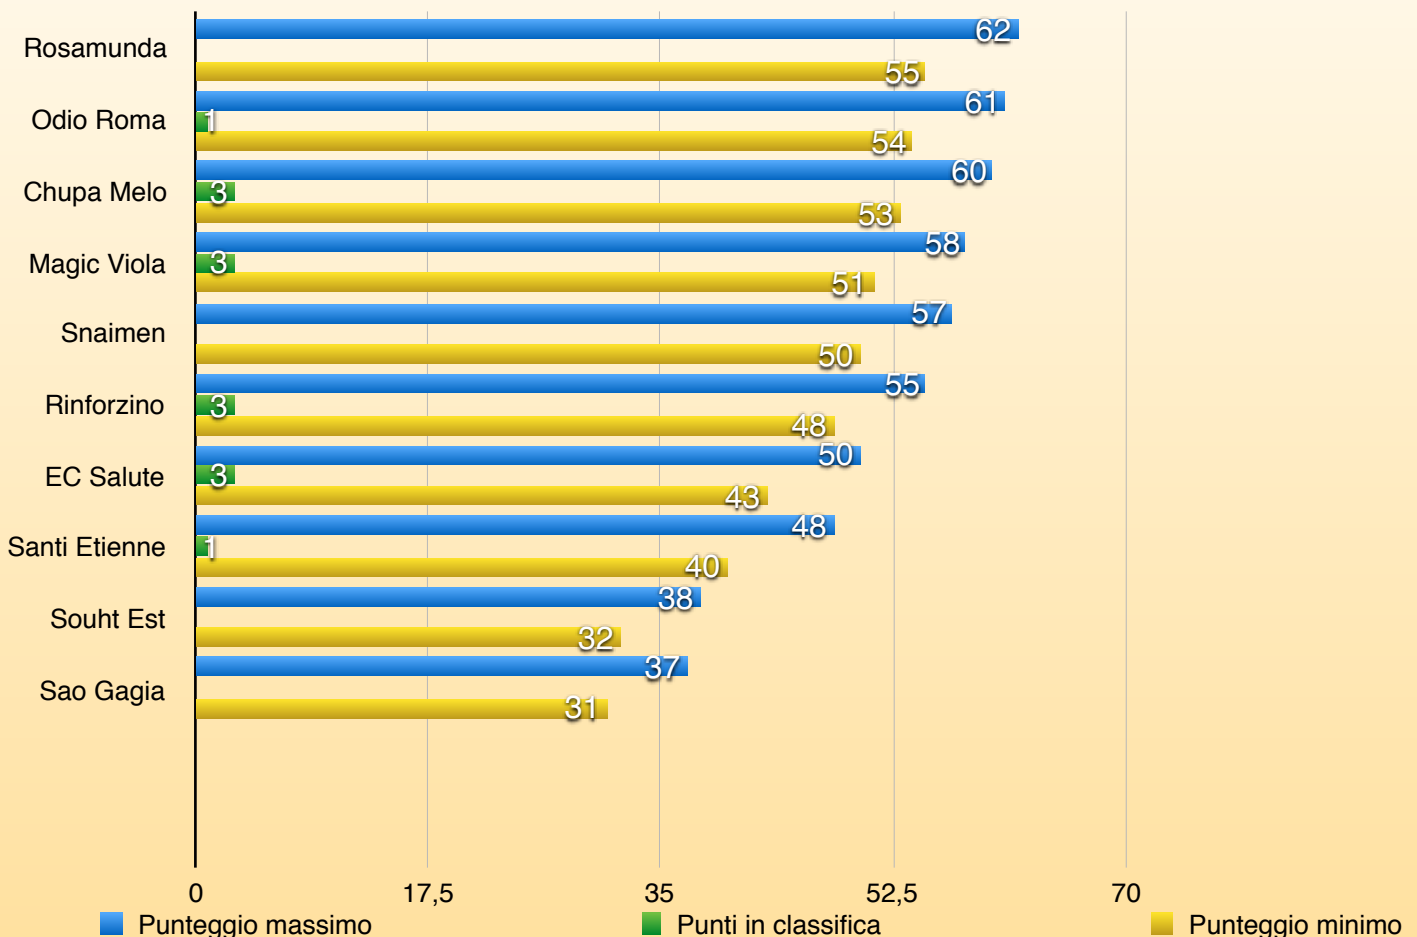

CL	SQUADRE	PUNTI
1	MAGIC VIOLA	3
2	EC SALUTE	3
3	CHUPA MELO	3
4	RINFORZINO	3
5	ODIO ROMA	1
6	SANTI ETIENNE	1
7	SNAIMAN	0
8	ROSAMUNDA	0
9	SOUTH EST FC	0
10	SAO GAGIA	0

PREMI	
1	★ 400
2	200
3	120
4	SERIE A
5	SERIE A
6	SERIE A
7	SERIE B
8	SERIE B
9	SERIE B
10	SERIE B

Serie A