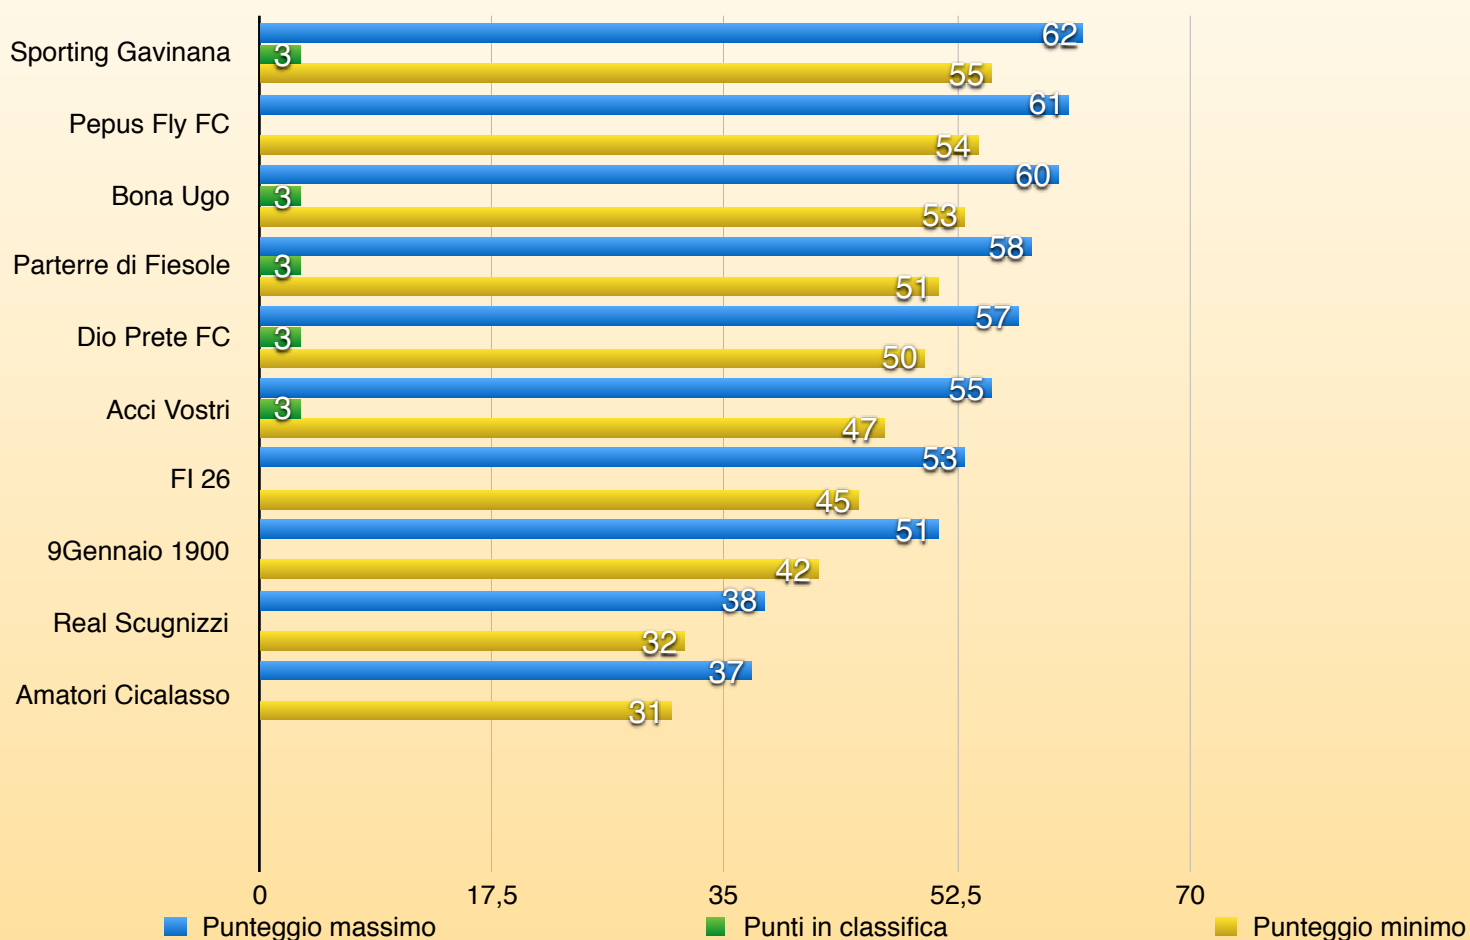

CL	SQUADRE	PUNTI
1	BONA UGO	3
2	DIO PRETE FC	3
3	SPORTING GAVINANA	3
4	PARTERRE DI FIESOLE	3
5	ACCA VOSTRI	3
6	AMATORI CICALASSO	0
7	9 GENNAIO 1900	0
8	PEPUS FLY FC	0
9	REAL SCUGNIZZI	0
10	FIRENZE 26	0

PREMI	
1	180
2	90
3	50
4	SERIE B
5	SERIE C
6	SERIE C
7	SERIE C
8	SERIE C
9	SERIE C
10	SERIE C

Serie A