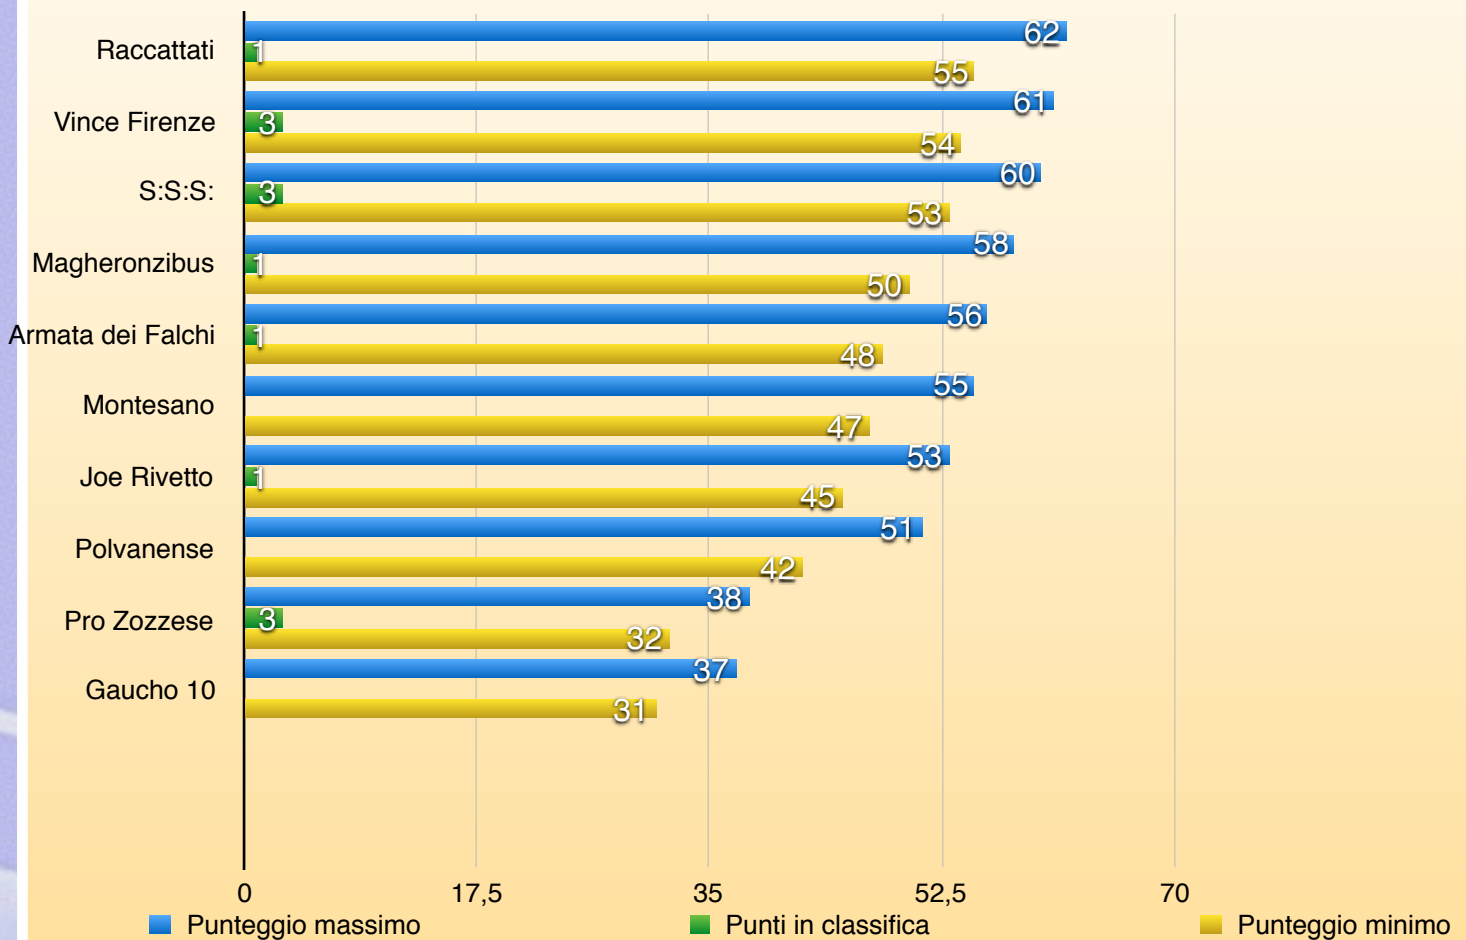

CL	SQUADRE	PUNTI
1	VINCE FIRENZE	3
2	SOCIEDAD SAN SILVESTRO	3
3	PRO ZOZZESE	3
4	JOE RIVETTO	1
5	MAGHERONZIBUS	1
6	AC RACCATTATI	1
7	ARMATA DEI FALCHI	1
8	FC GHAUCO 10	0
9	FC MONTESANO	0
10	POLVANENSE	0

PREMI	
1	300
2	150
3	70
4	SERIE A
5	SERIE B
6	SERIE B
7	SERIE C
8	SERIE C
9	SERIE C
10	SERIE C

Serie A