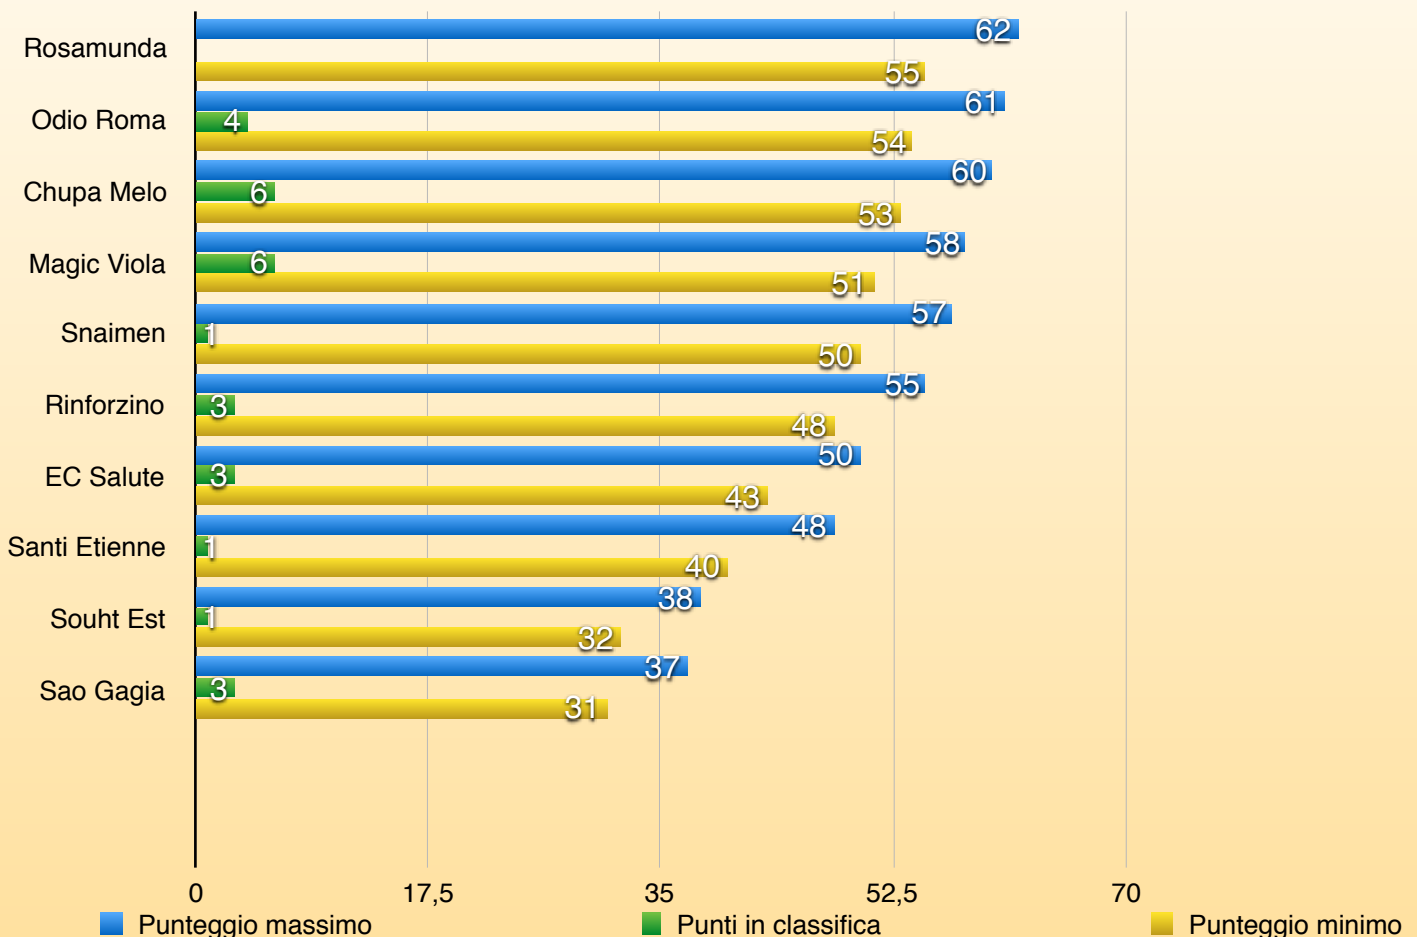

CL	SQUADRE	PUNTI
1	CHUPA MELO * ★	6
2	MAGIC VIOLA	6
3	ODIO ROMA ★ ★	4
4	EC SALUTE ★	3
5	RINFORZINO	3
6	SAO GAGIA ★	3
7	SANTI ETIENNE	1
8	SNAIMAN	1
9	SOUTH EST FC	1
10	ROSAMUNDA	0

PREMI		
1	★	400
2		200
3		120
4		SERIE A
5		SERIE A
6		SERIE A
7		SERIE B
8		SERIE B
9		SERIE B
10		SERIE B

Serie A