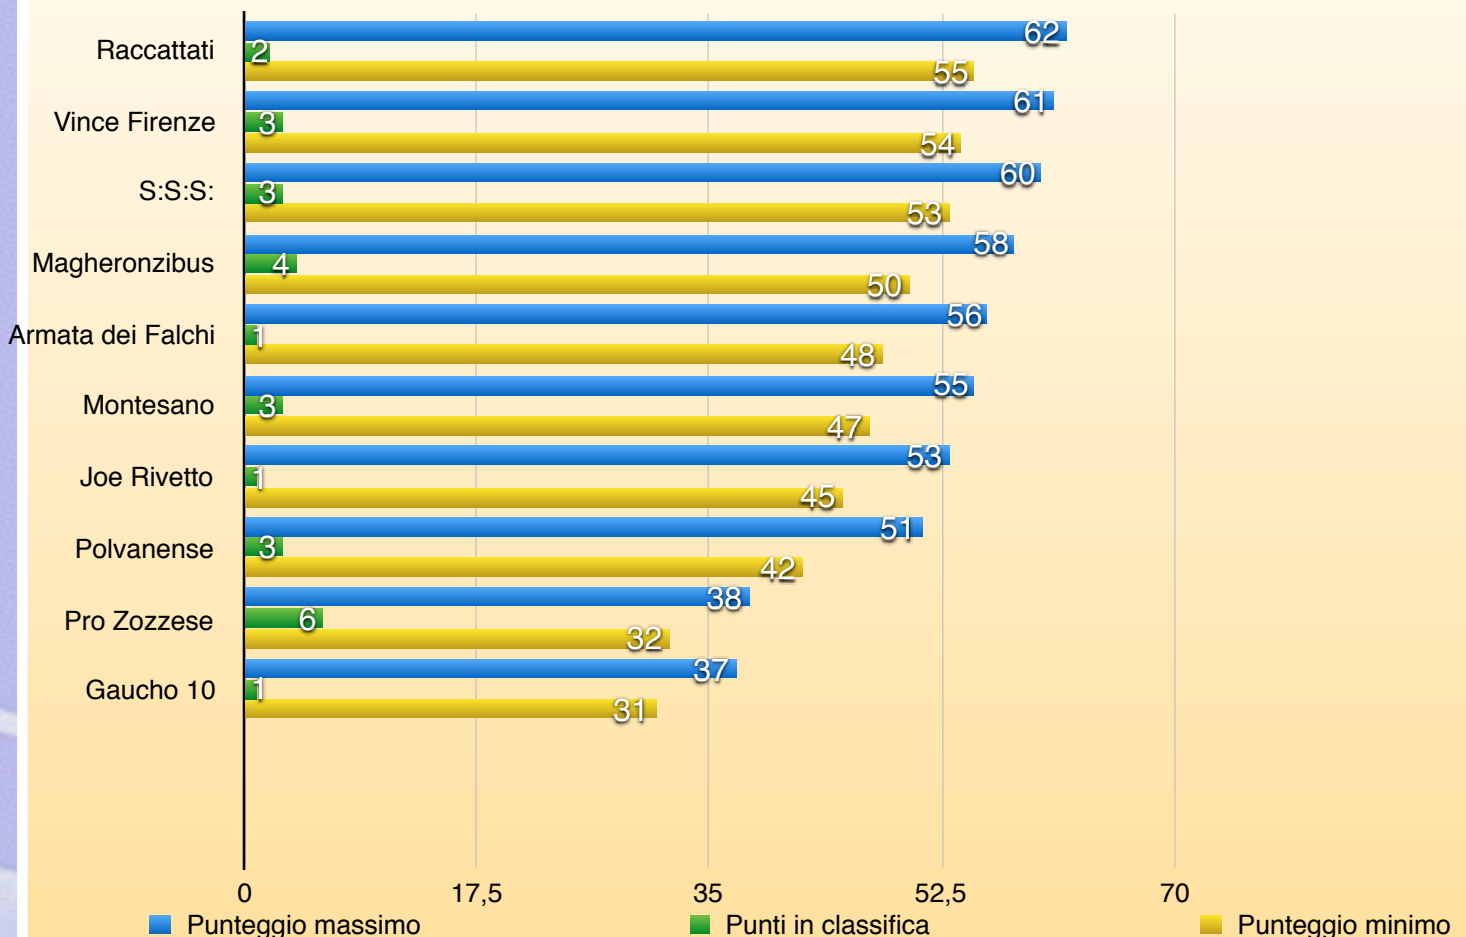

CL	SQUADRE	PUNTI
1	PRO ZOZZESE	6
2	MAGHERONZIBUS	4
3	VINCE FIRENZE	3
4	SOCIEDAD SAN SILVESTRO	3
5	FC MONTESANO	3
6	POLVANENSE	3
7	AC RACCATTATI	2
8	JOE RIVETTO	1
9	ARMATA DEI FALCHI	1
10	FC GHAUCO 10	1

PREMI	
1	300
2	150
3	70
4	SERIE A
5	SERIE B
6	SERIE B
7	SERIE C
8	SERIE C
9	SERIE C
10	SERIE C

Serie A