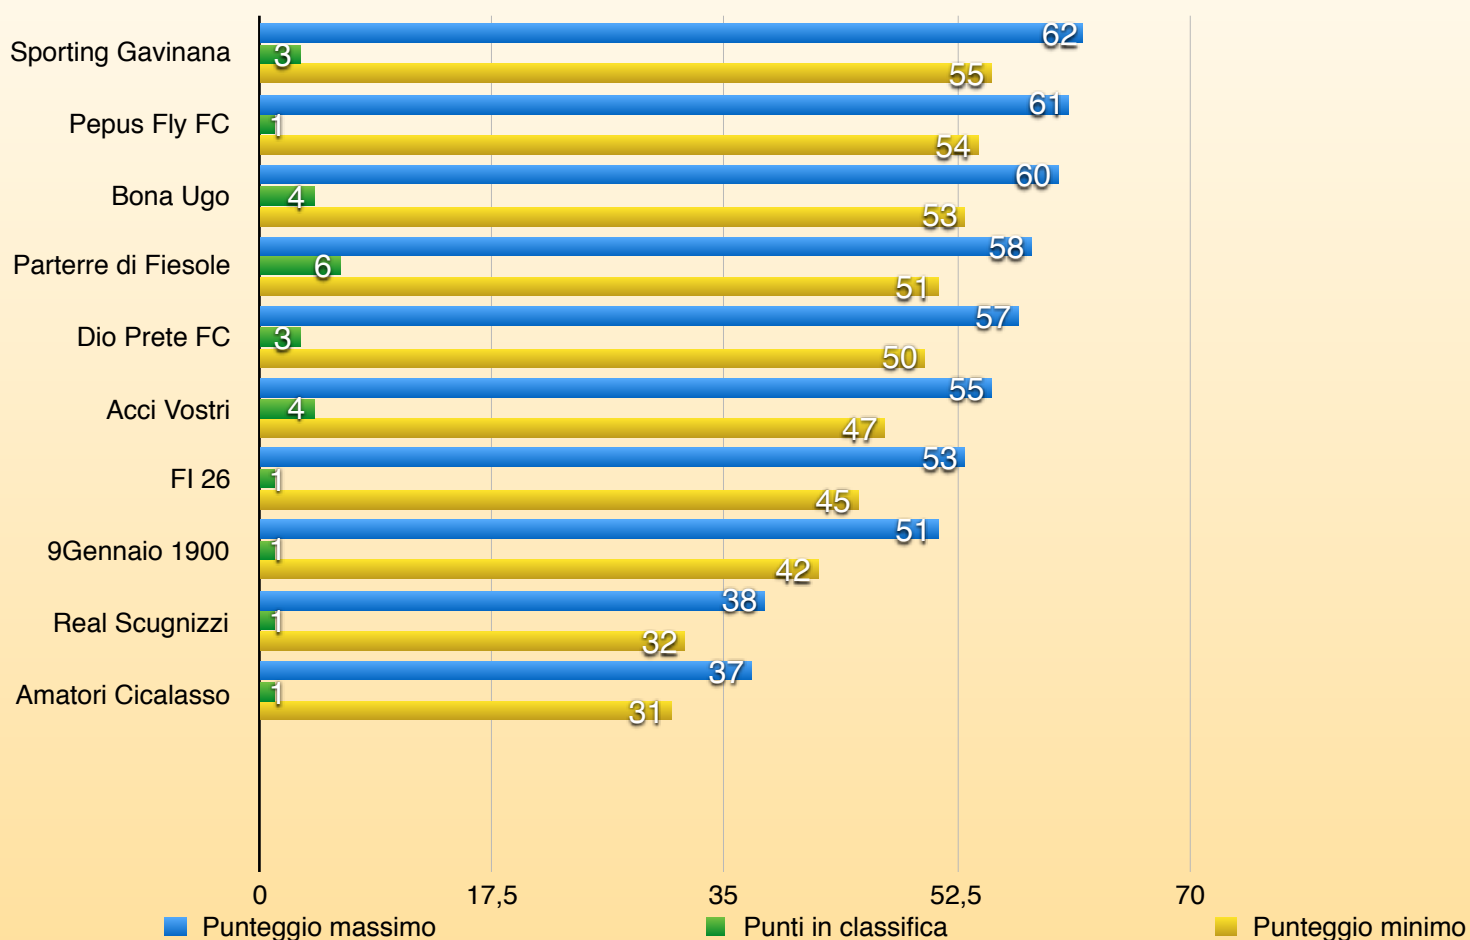

CL	SQUADRE	PUNTI
1	PARTERRE DI FIESOLE	6
2	BONA UGO	4
3	ACCA VOSTRI	4
4	DIO PRETE FC	3
5	SPORTING GAVINANA	3
6	AMATORI CICALASSO	3
7	9 GENNAIO 1900	1
8	PEPUS FLY FC	1
9	REAL SCUGNIZZI	1
10	FIRENZE 26	1

PREMI	
1	180
2	90
3	50
4	SERIE B
5	SERIE C
6	SERIE C
7	SERIE C
8	SERIE C
9	SERIE C
10	SERIE C

Serie A