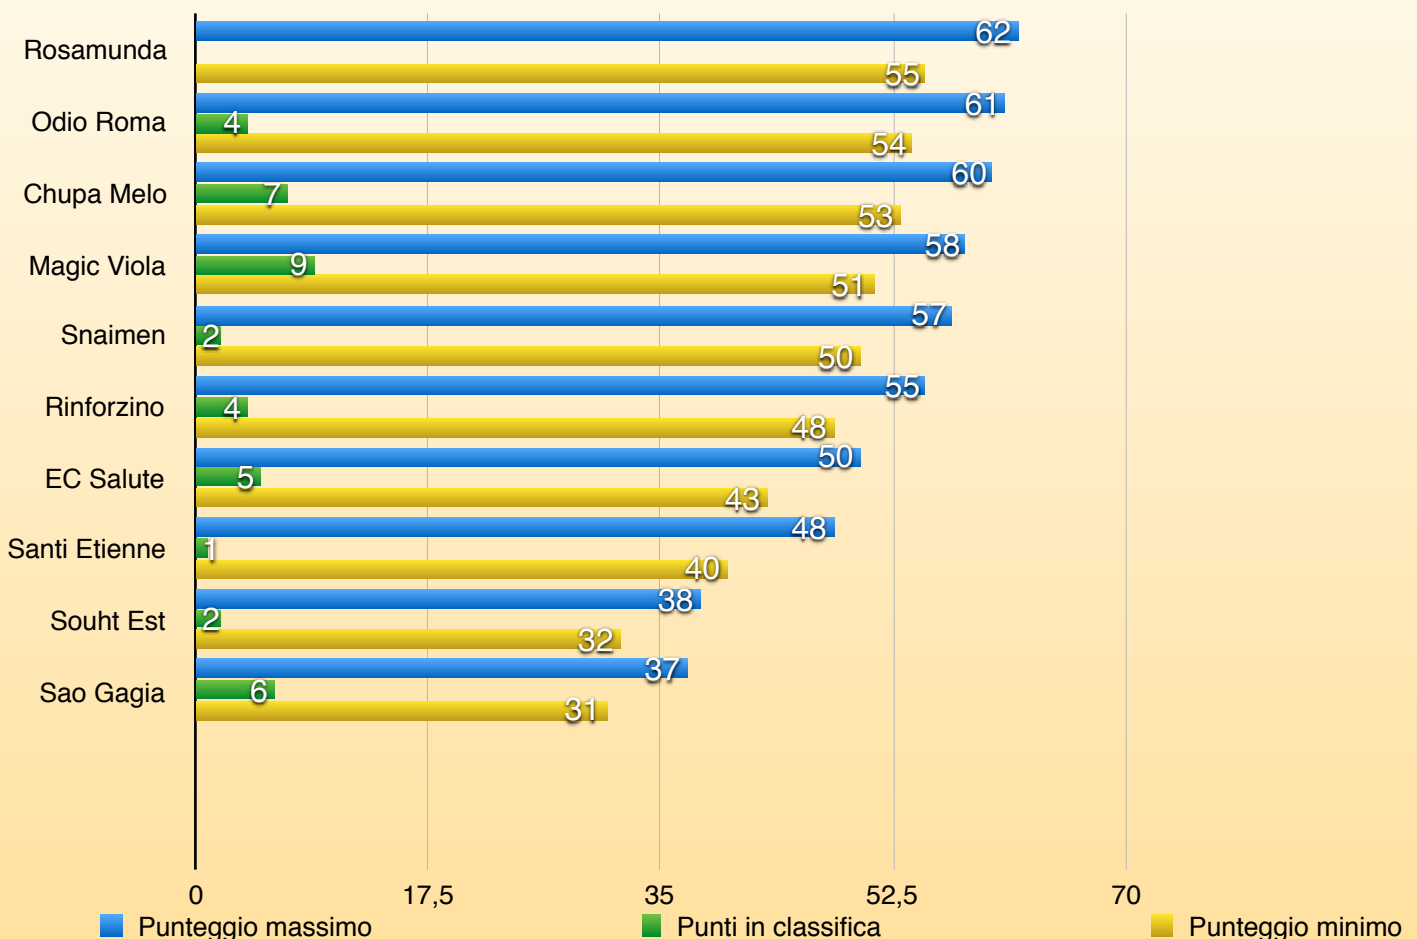

CL	SQUADRE	PUNTI
1	MAGIC VIOLA	9
2	CHUPA MELO	7
3	SAO GAGIA	6
4	EC SALUTE	5
5	ODIO ROMA	4
6	RINFORZINO	4
7	SNAIMAN	2
8	SOUTH EST FC	2
9	SANTI ETIENNE	1
10	ROSAMUNDA	0

PREMI	
1	★ 400
2	200
3	120
4	SERIE A
5	SERIE A
6	SERIE A
7	SERIE B
8	SERIE B
9	SERIE B
10	SERIE B

Serie A