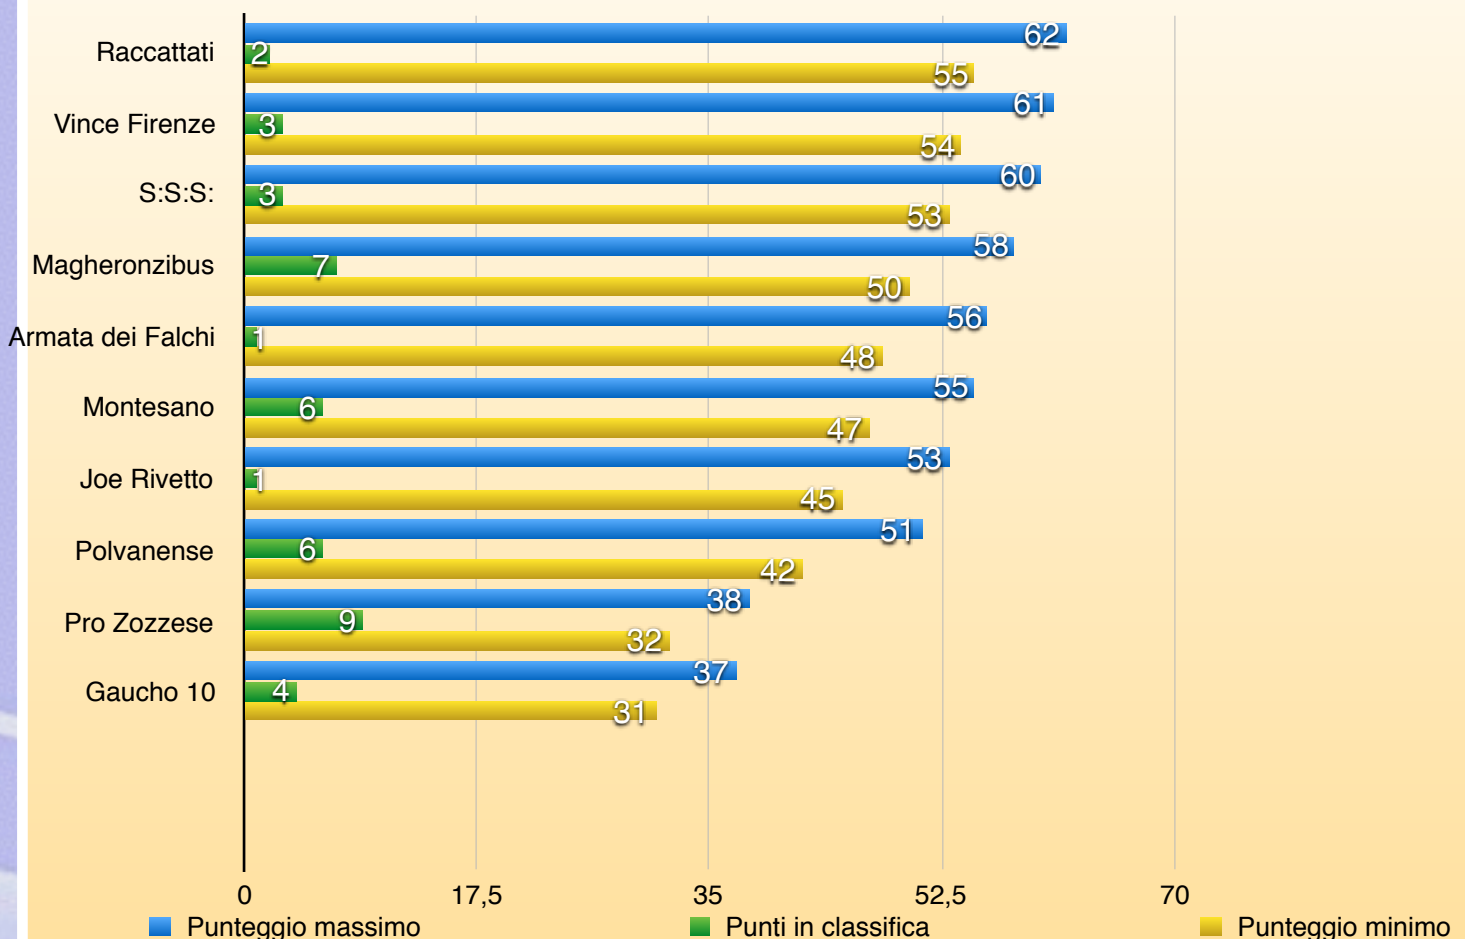

CL	SQUADRE	PUNTI
1	PRO ZOZZESE	9
2	MAGHERONZIBUS	7
3	FC MONTESANO	6
4	POLVANENSE	6
5	FC GHAUCO 10	4
6	VINCE FIRENZE	3
7	SOCIEDAD SAN SILVESTRO	3
8	AC RACCATTATI	2
9	JOE RIVETTO	1
10	ARMATA DEI FALCHI	1

PREMI	
1	300
2	150
3	70
4	SERIE A
5	SERIE B
6	SERIE B
7	SERIE C
8	SERIE C
9	SERIE C
10	SERIE C

Serie A