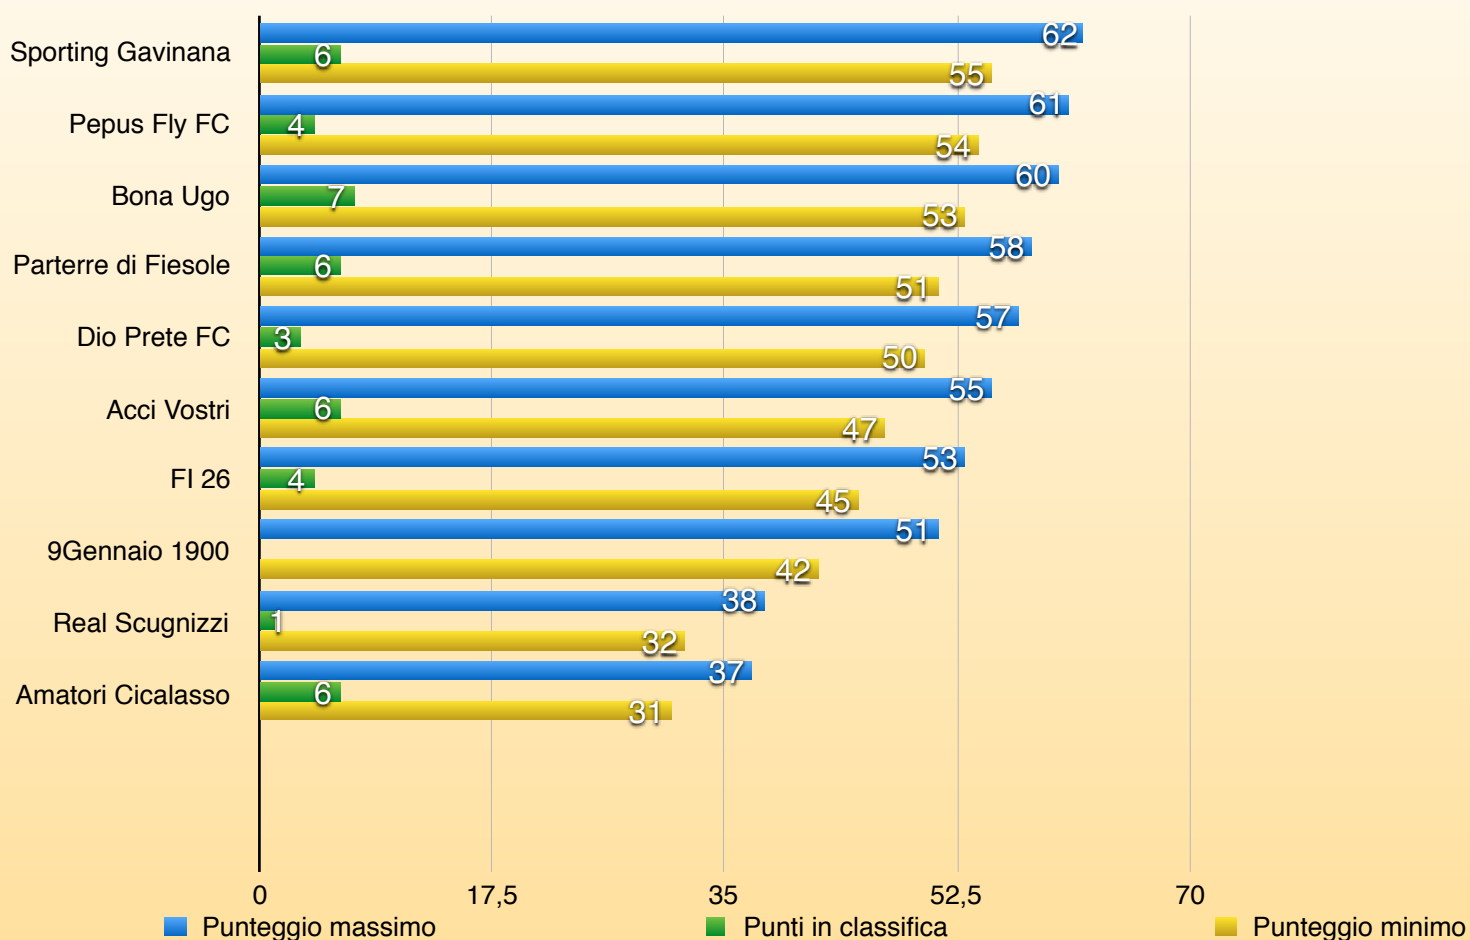

CL	SQUADRE	PUNTI
1	BONA UGO	7
2	PARTERRE DI FIESOLE	6
3	ACCA VOSTRI	6
4	SPORTING GAVINANA	6
5	AMATORI CICALASSO	6
6	PEPUS FLY FC	4
7	FIRENZE 26	4
8	DIO PRETE FC	3
9	REAL SCUGNIZZI	1
10	9 GENNAIO 1900	0

PREMI	
1	180
2	90
3	50
4	SERIE B
5	SERIE C
6	SERIE C
7	SERIE C
8	SERIE C
9	SERIE C
10	SERIE C

Serie A