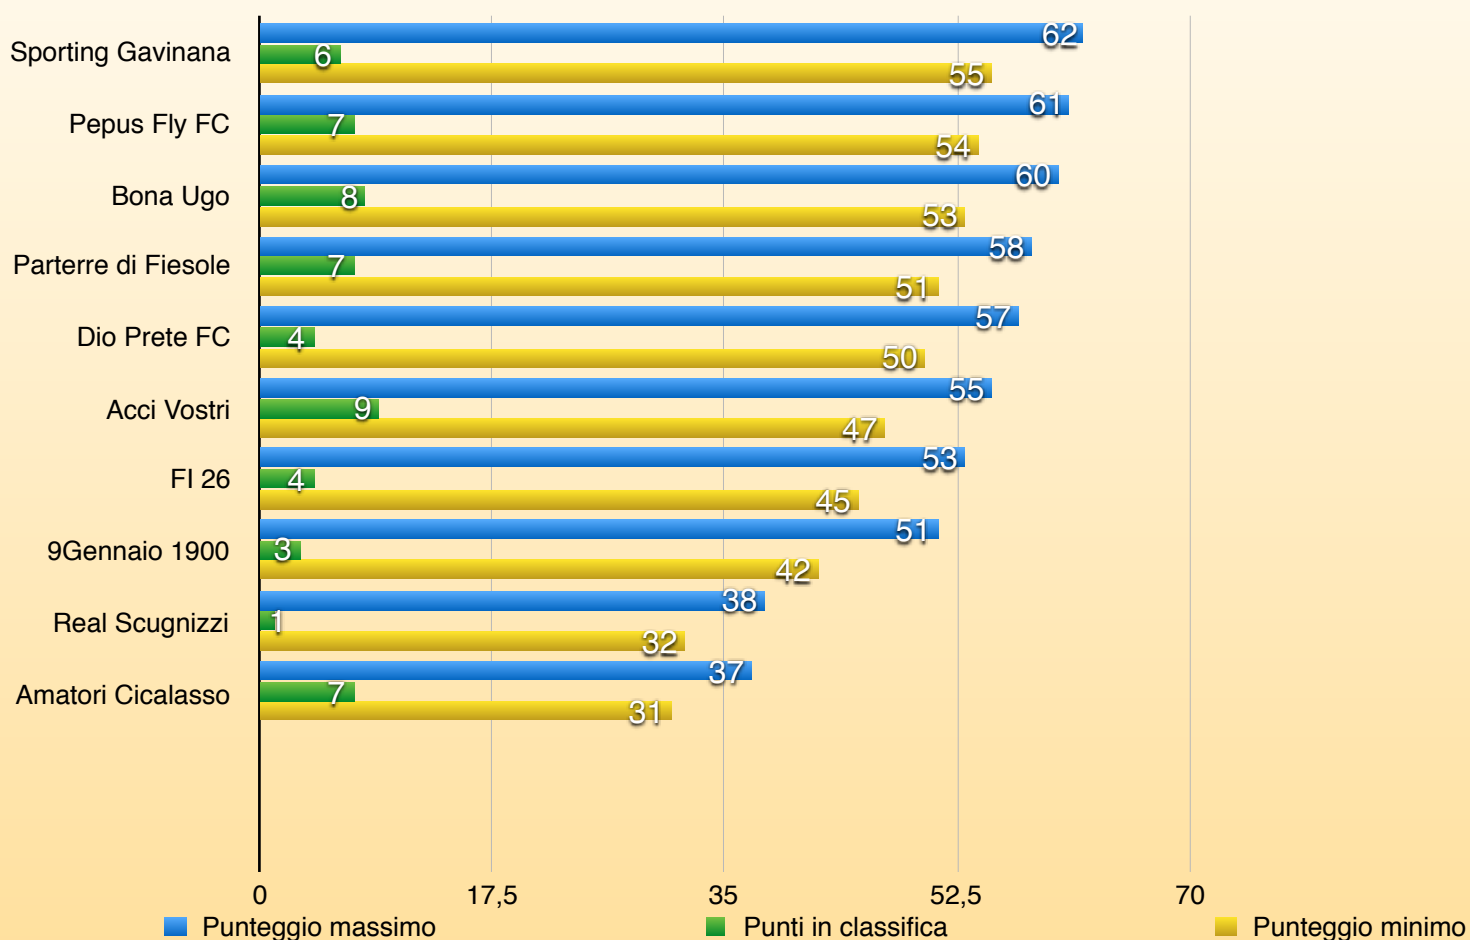

CL	SQUADRE	PUNTI
1	ACCI VOSTRI	9
2	BONA UGO	8
3	PARTERRE DI FIESOLE	7
4	AMATORI CICALASSO	7
5	PEPUS FLY FC	7
6	SPORTING GAVINANA	6
7	FIRENZE 26	4
8	DIO PRETE FC	4
9	9 GENNAIO 1900	3
10	REAL SCUGNIZZI	1

PREMI	
1	180
2	90
3	50
4	SERIE B
5	SERIE C
6	SERIE C
7	SERIE C
8	SERIE C
9	SERIE C
10	SERIE C

Serie A