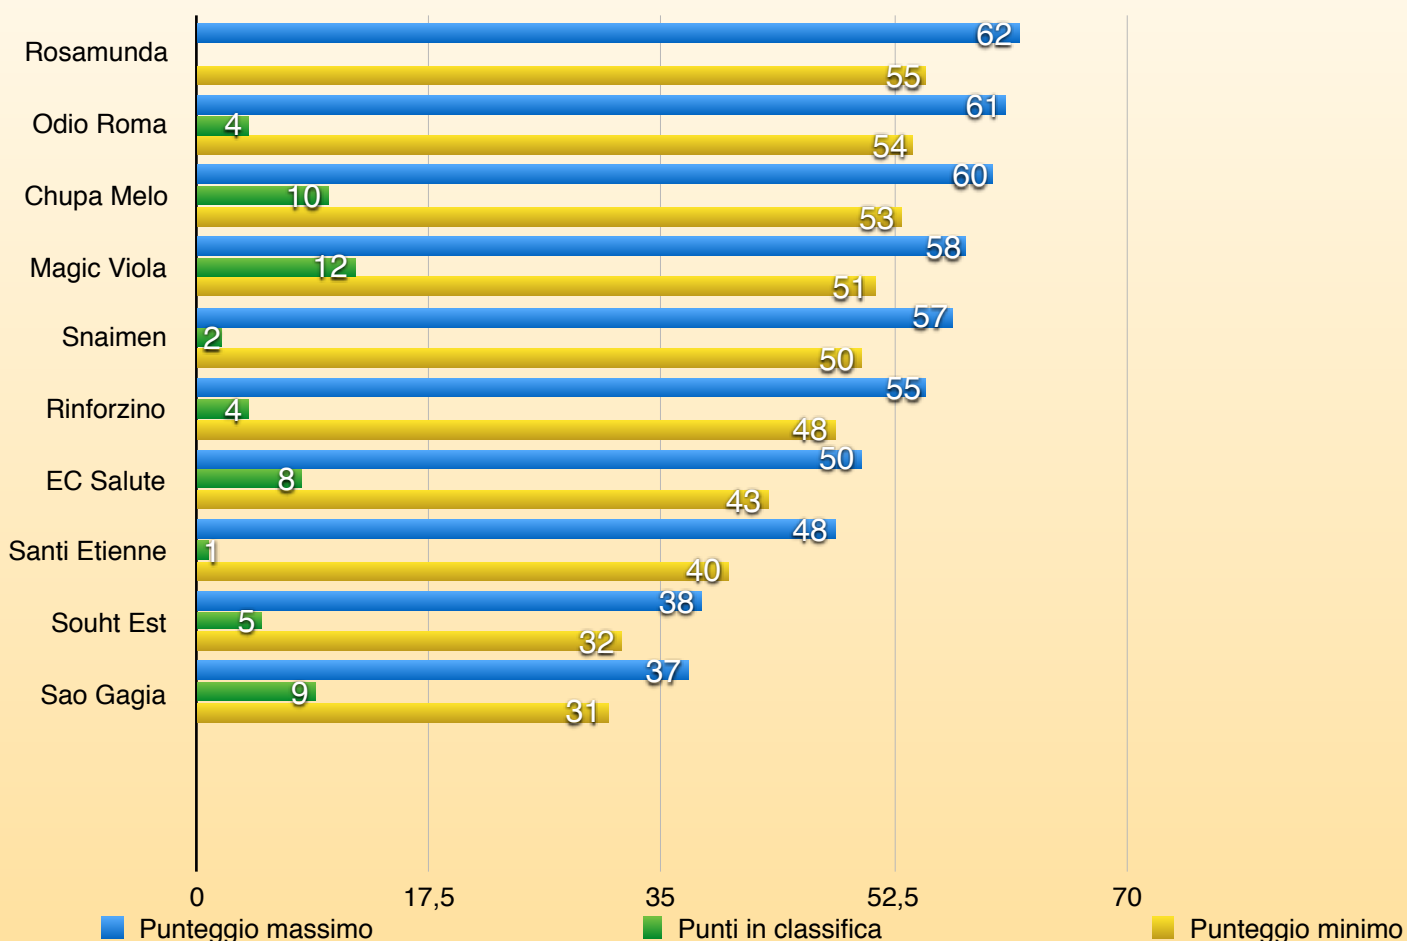

CL	SQUADRE	PUNTI
1	MAGIC VIOLA *	12
2	CHUPA MELO ★	10
3	SAO GAGIA ★	9
4	EC SALUTE ★	8
8	SOUTH EST FC	5
5	ODIO ROMA ★ ★	4
6	RINFORZINO	4
7	SNAIMAN	2
9	SANTI ETIENNE	1
10	ROSAMUNDA	0

PREMI		
1	★	400
2		200
3		120
4		SERIE A
5		SERIE A
6		SERIE A
7		SERIE B
8		SERIE B
9		SERIE B
10		SERIE B

Serie A