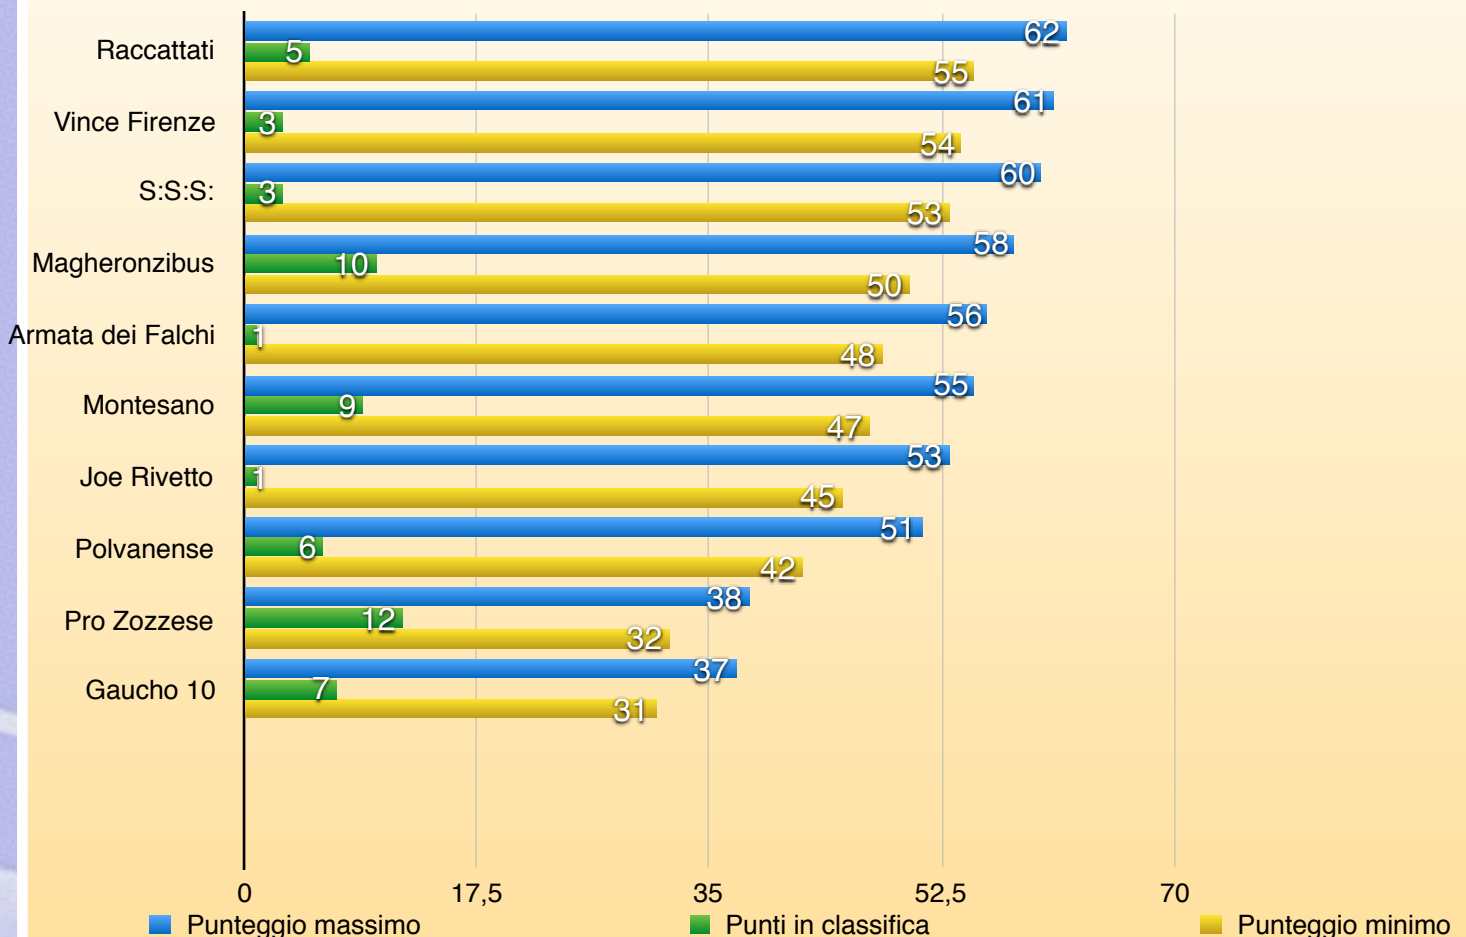

CL	SQUADRE	PUNTI
1	PRO ZOZZESE	12
2	MAGHERONZIBUS	10
3	FC MONTESANO	9
4	FC GHAUCO 10	7
5	POLVANENSE	6
6	AC RACCATTATI	5
7	VINCE FIRENZE	3
8	SOCIEDAD SAN SILVESTRO	3
9	JOE RIVETTO	1
10	ARMATA DEI FALCHI	1

PREMI	
1	300
2	150
3	70
4	SERIE A
5	SERIE B
6	SERIE B
7	SERIE C
8	SERIE C
9	SERIE C
10	SERIE C

Serie A