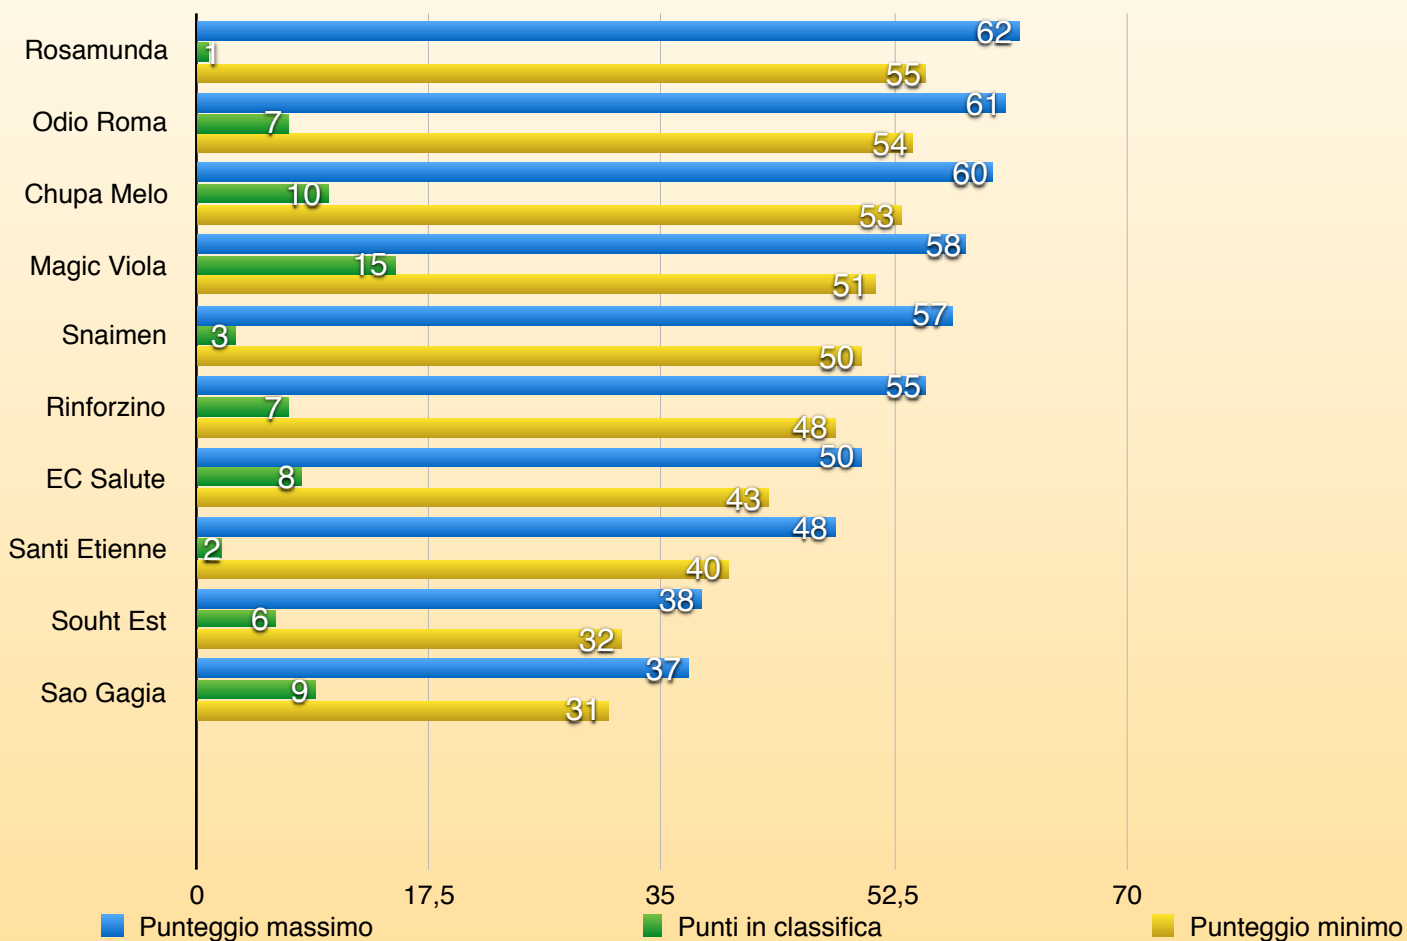

CL	SQUADRE	PUNTI
1	MAGIC VIOLA *	15
2	CHUPA MELO ★	10
3	SAO GAGIA ★	9
4	EC SALUTE ★	8
5	ODIO ROMA ★ ★	7
6	RINFORZINO	7
7	SOUTH EST FC	6
8	SNAIMAN	3
9	SANTI ETIENNE	2
10	ROSAMUNDA	1

PREMI		
1	★	400
2		200
3		120
4		SERIE A
5		SERIE A
6		SERIE A
7		SERIE B
8		SERIE B
9		SERIE B
10		SERIE B

Serie A