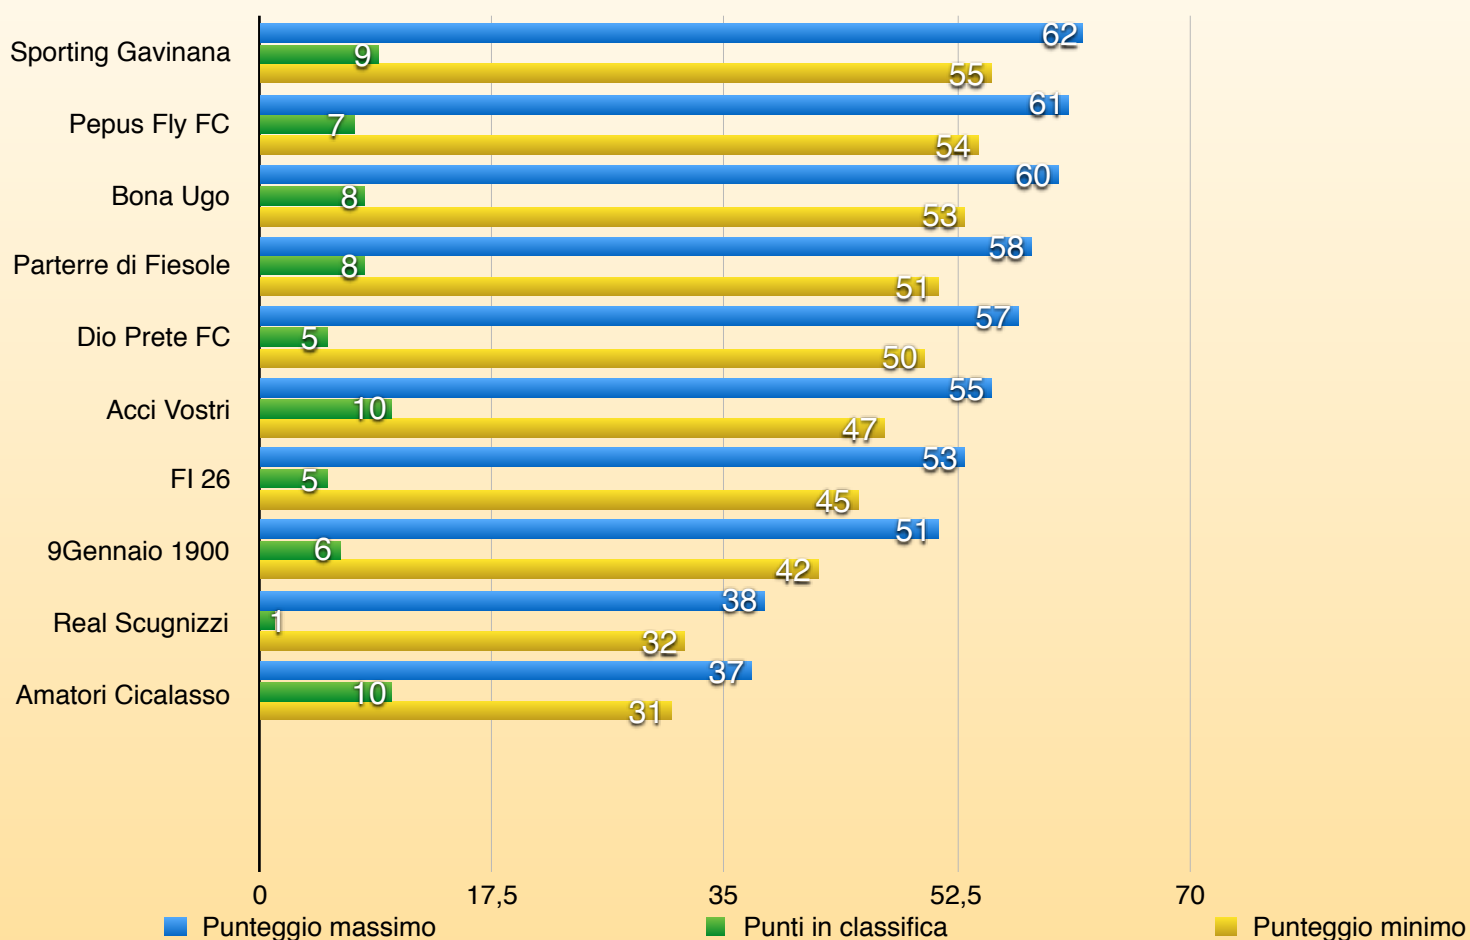

CL	SQUADRE	PUNTI
1	ACCI VOSTRI	10
2	AMATORI CICALASSO	10
3	SPORTING GAVINANA	9
4	BONA UGO	8
5	PARTERRE DI FIESOLE	8
6	PEPUS FLY FC	7
7	9 GENNAIO 1900	6
8	FIRENZE 26	5
9	DIO PRETE FC	5
10	REAL SCUGNIZZI	1

PREMI	
1	180
2	90
3	50
4	SERIE B
5	SERIE C
6	SERIE C
7	SERIE C
8	SERIE C
9	SERIE C
10	SERIE C

Serie A