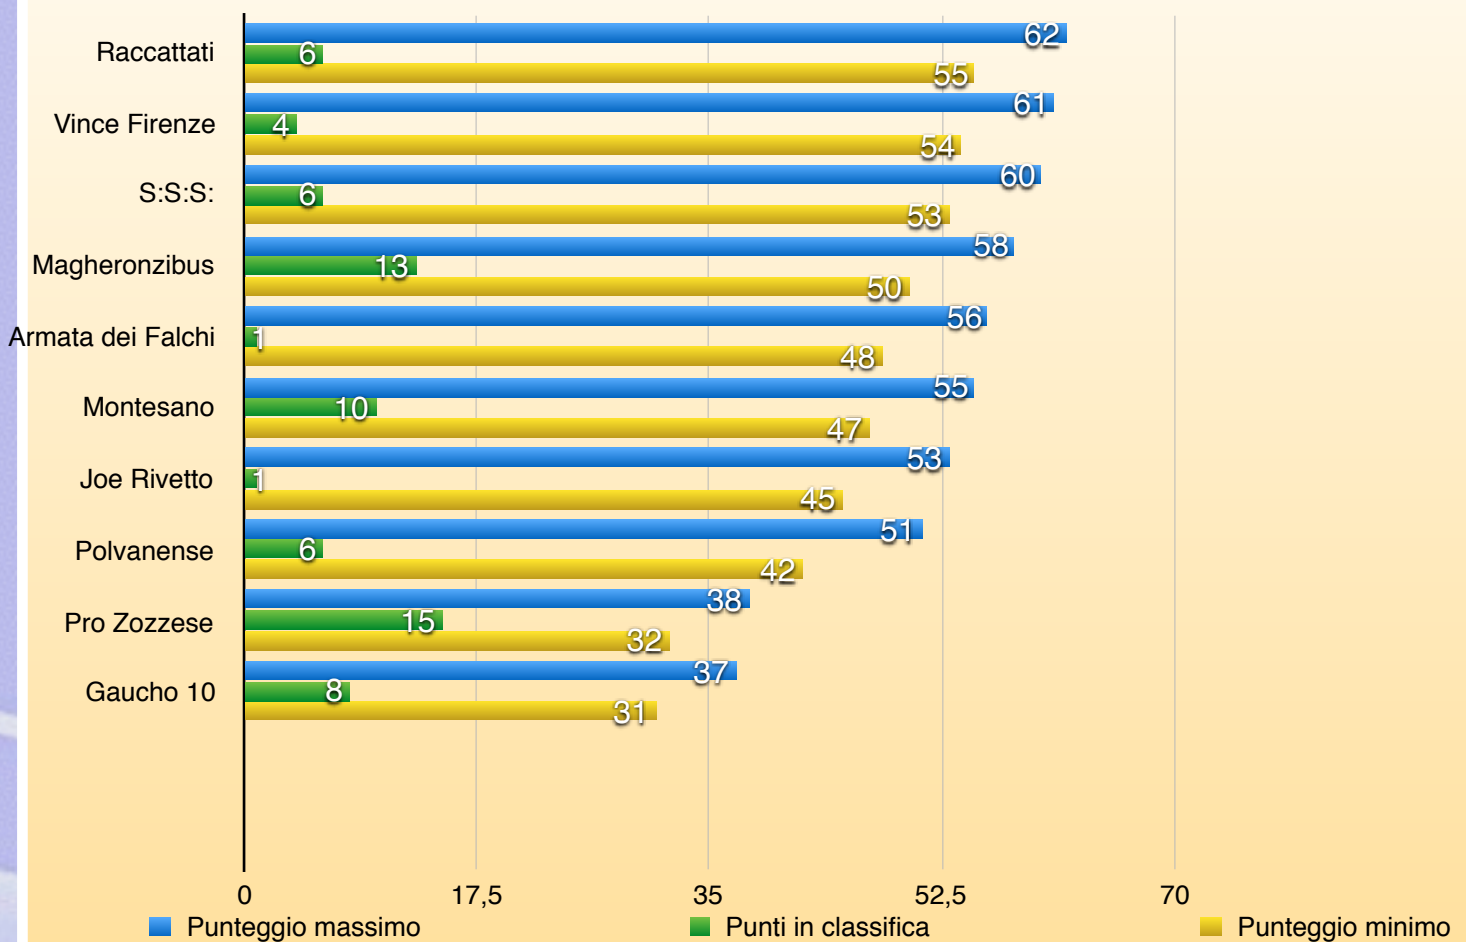

Comunicare la disponibilità per tempo per togliere discussioni inutili grazie.

SERIE B

VINCITORE

SANTI ETIENNE

05^ Giornata

SERIE B

CL	SQUADRE	PUNTI
1	PRO ZOZZESE	15
2	MAGHERONZIBUS	13
3	FC MONTESANO	10
4	FC GHAUCO 10	8
5	POLVANENSE	6
6	AC RACCATTATI	6
7	SOCIEDAD SAN SILVESTRO	6
8	VINCE FIRENZE	4
9	JOE RIVETTO	1
10	ARMATA DEI FALCHI	1

PREMI	
1	300
2	150
3	70
4	SERIE A
5	SERIE B
6	SERIE B
7	SERIE C
8	SERIE C
9	SERIE C
10	SERIE C

Serie A

PRONO VINCENTE CAMPIONATO SERIE B 2016/17

FAVORITI

CONTRO FAVORITI

**TARDIVE SORPRESE
CON UN PIEDE SERIE IN B ?????**