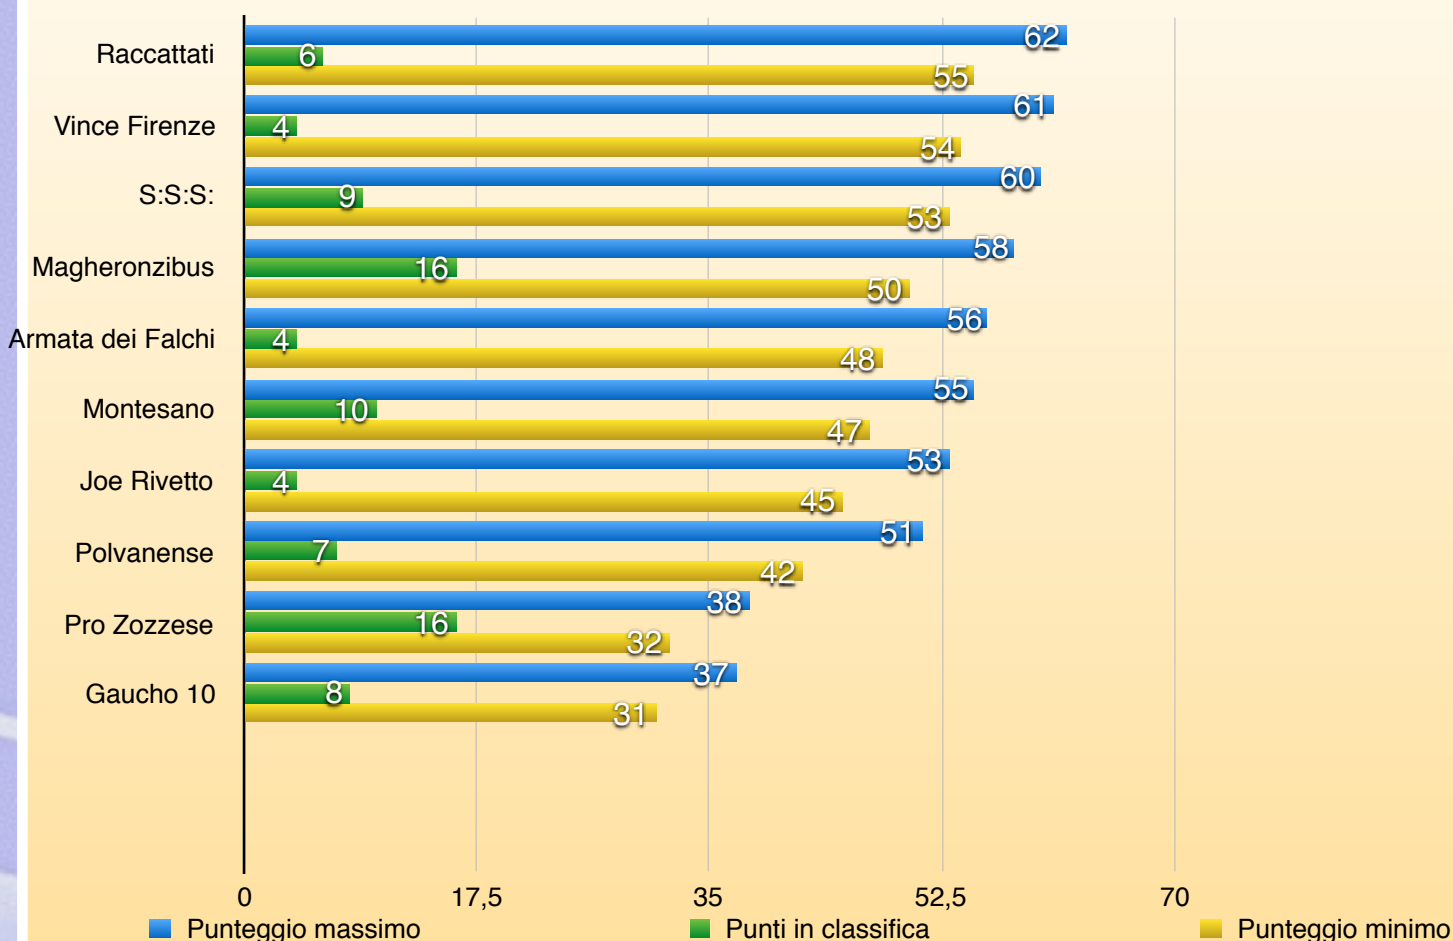

Comunicare la disponibilità per tempo per togliere discussioni inutili grazie.

SERIE B

VINCITORE

SANTI ETIENNE

06^ Giornata

SERIE B

CL	SQUADRE	PUNTI
1	MAGHERONZIBUS	16
2	PRO ZOZZESE	16
3	FC MONTESANO	10
4	SOCIEDAD SAN SILVESTRO	9
5	FC GHAUCO 10	8
6	POLVANENSE	7
7	AC RACCATTATI	6
8	VINCE FIRENZE	4
9	JOE RIVETTO	4
10	ARMATA DEI FALCHI	4

PREMI	
1	300
2	150
3	70
4	SERIE A
5	SERIE B
6	SERIE B
7	SERIE C
8	SERIE C
9	SERIE C
10	SERIE C

Serie A

PRONO VINCENTE CAMPIONATO SERIE B 2016/17

FAVORITI

CONTRO FAVORITI

**TARDIVE SORPRESE
CON UN PIEDE SERIE IN B ?????**