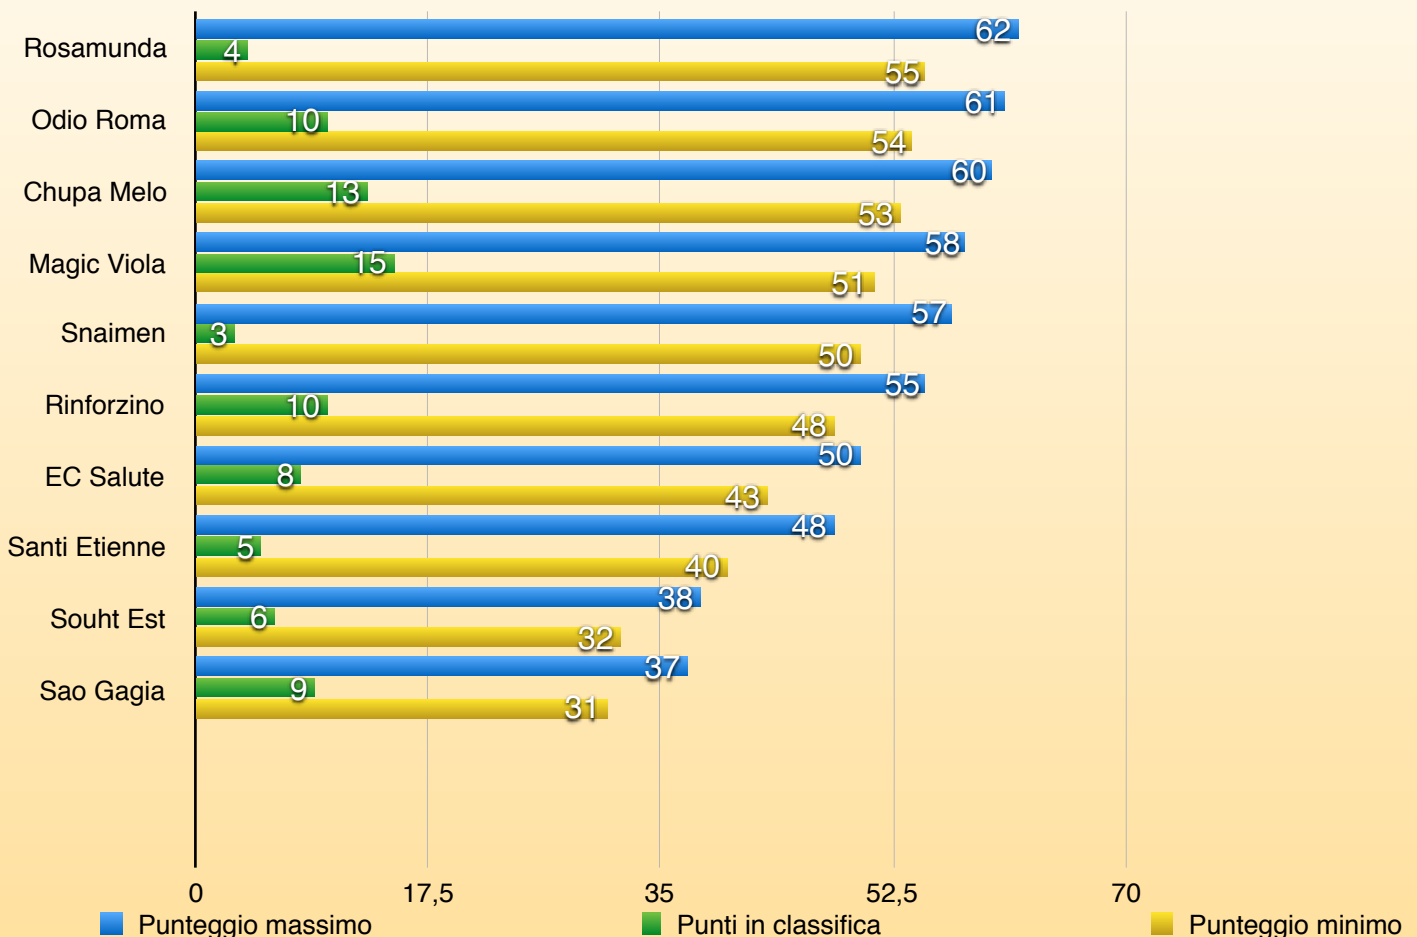

CL	SQUADRE	PUNTI
1	MAGIC VIOLA *	15
2	CHUPA MELO	13
3	ODIO ROMA	10
4	RINFORZINO	10
5	SAO GAGIA	9
6	EC SALUTE	8
7	SOUTH EST FC	6
8	SANTI ETIENNE	5
9	ROSAMUNDA	4
10	SNAIMAN	3

PREMI		
1		400
2		200
3		120
4		SERIE A
5		SERIE A
6		SERIE A
7		SERIE B
8		SERIE B
9		SERIE B
10		SERIE B

Serie A