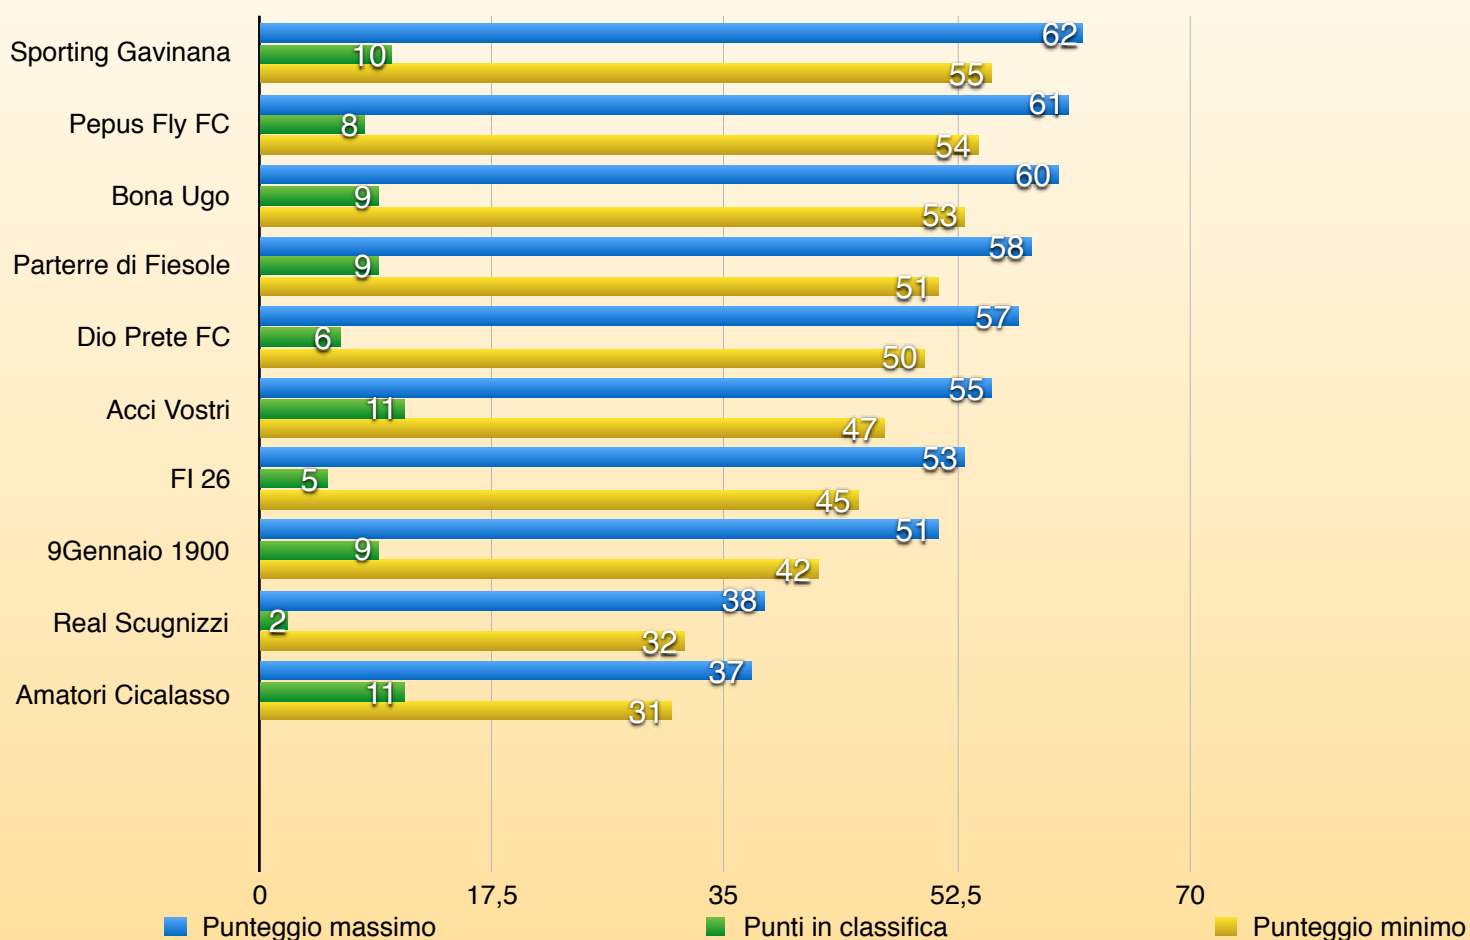

CL	SQUADRE	PUNTI
1	AMATORI CICALASSO	11
2	ACCI VOSTRI	11
3	SPORTING GAVINANA	10
4	BONA UGO	9
5	PARTERRE DI FIESOLE	9
6	9 GENNAIO 1900	9
7	PEPUS FLY FC	8
8	DIO PRETE FC	6
9	FIRENZE 26	5
10	REAL SCUGNIZZI	2

PREMI	
1	180
2	90
3	50
4	SERIE B
5	SERIE C
6	SERIE C
7	SERIE C
8	SERIE C
9	SERIE C
10	SERIE C

Serie A