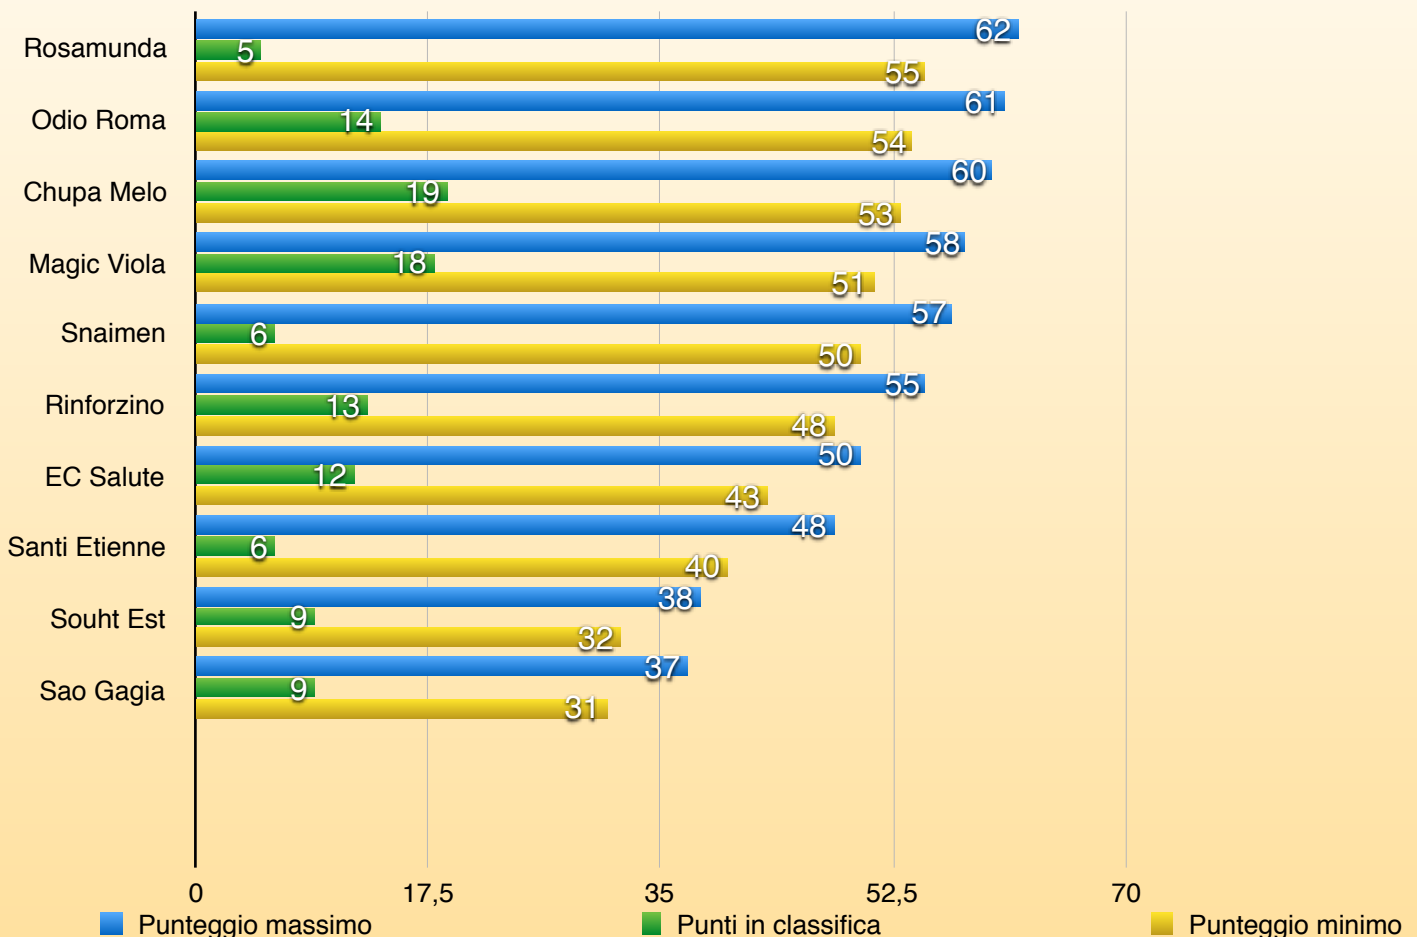

CL	SQUADRE	PUNTI
1	CHUPA MELO * ★	19
2	MAGIC VIOLA	18
3	ODIO ROMA ★ ★	14
4	RINFORZINO	13
5	EC SALUTE ★	12
6	SAO GAGIA ★	9
7	SOUTH EST FC	9
8	SANTI ETIENNE	6
9	SNAIMAN	6
10	ROSAMUNDA	5

PREMI		
1	★	400
2		200
3		120
4		SERIE A
5		SERIE A
6		SERIE A
7		SERIE B
8		SERIE B
9		SERIE B
10		SERIE B

Serie A