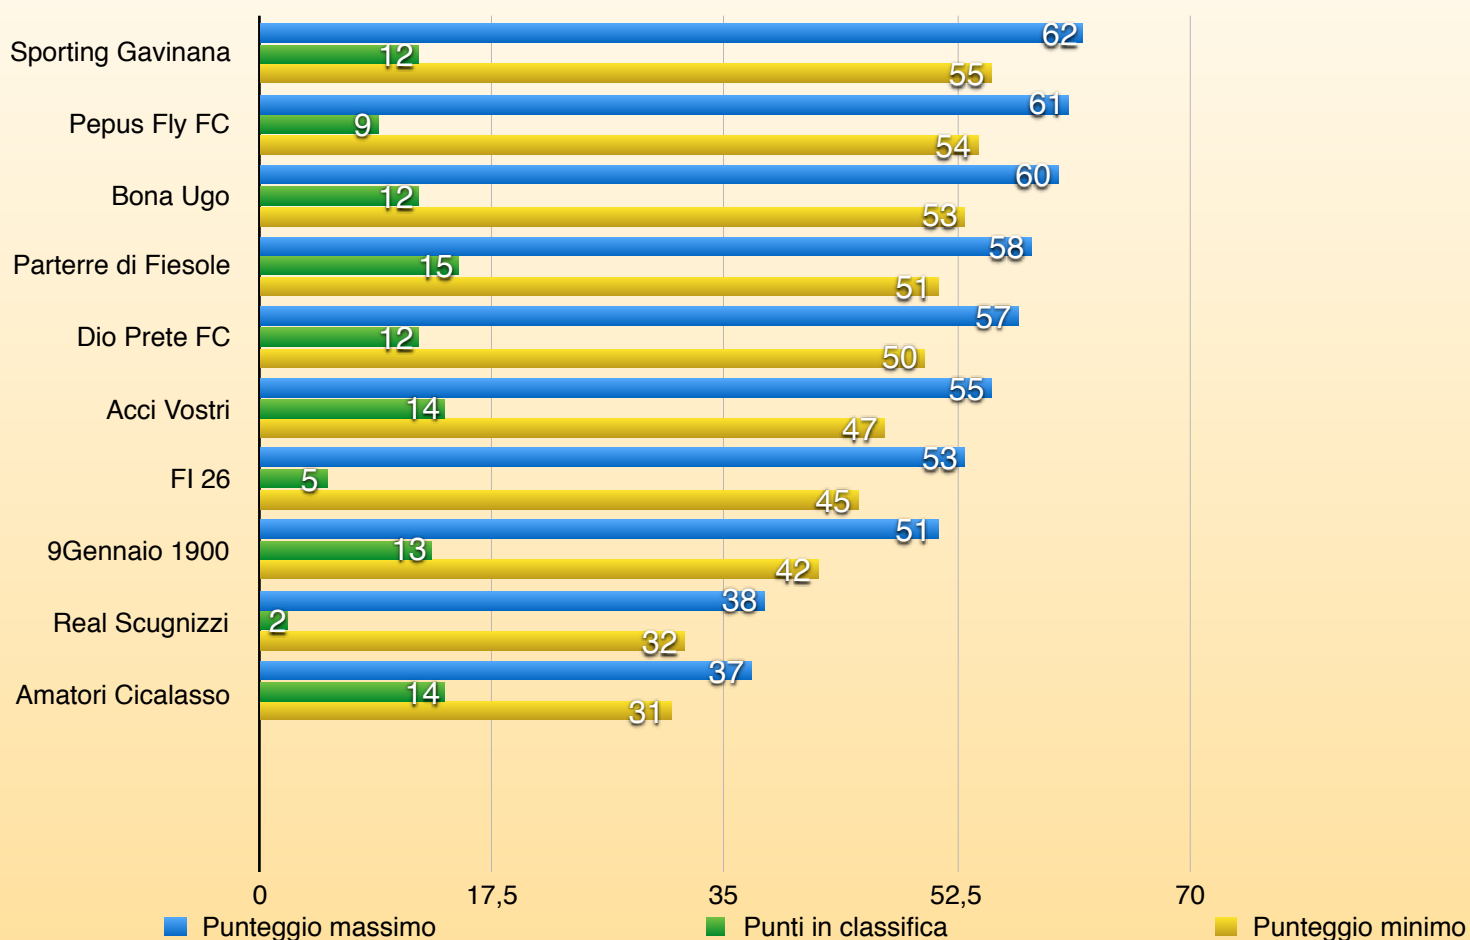

CL	SQUADRE	PUNTI
1	PARTERRE DI FIESOLE	15
2	ACCI VOSTRI	14
3	AMATORI CICALASSO	14
4	9 GENNAIO 1900	13
5	SPORTING GAVINANA	12
6	BONA UGO	12
7	DIO PRETE FC	12
8	PEPUS FLY FC	9
9	FIRENZE 26	5
10	REAL SCUGNIZZI	2

PREMI	
1	180
2	90
3	50
4	SERIE B
5	SERIE C
6	SERIE C
7	SERIE C
8	SERIE C
9	SERIE C
10	SERIE C

Serie A