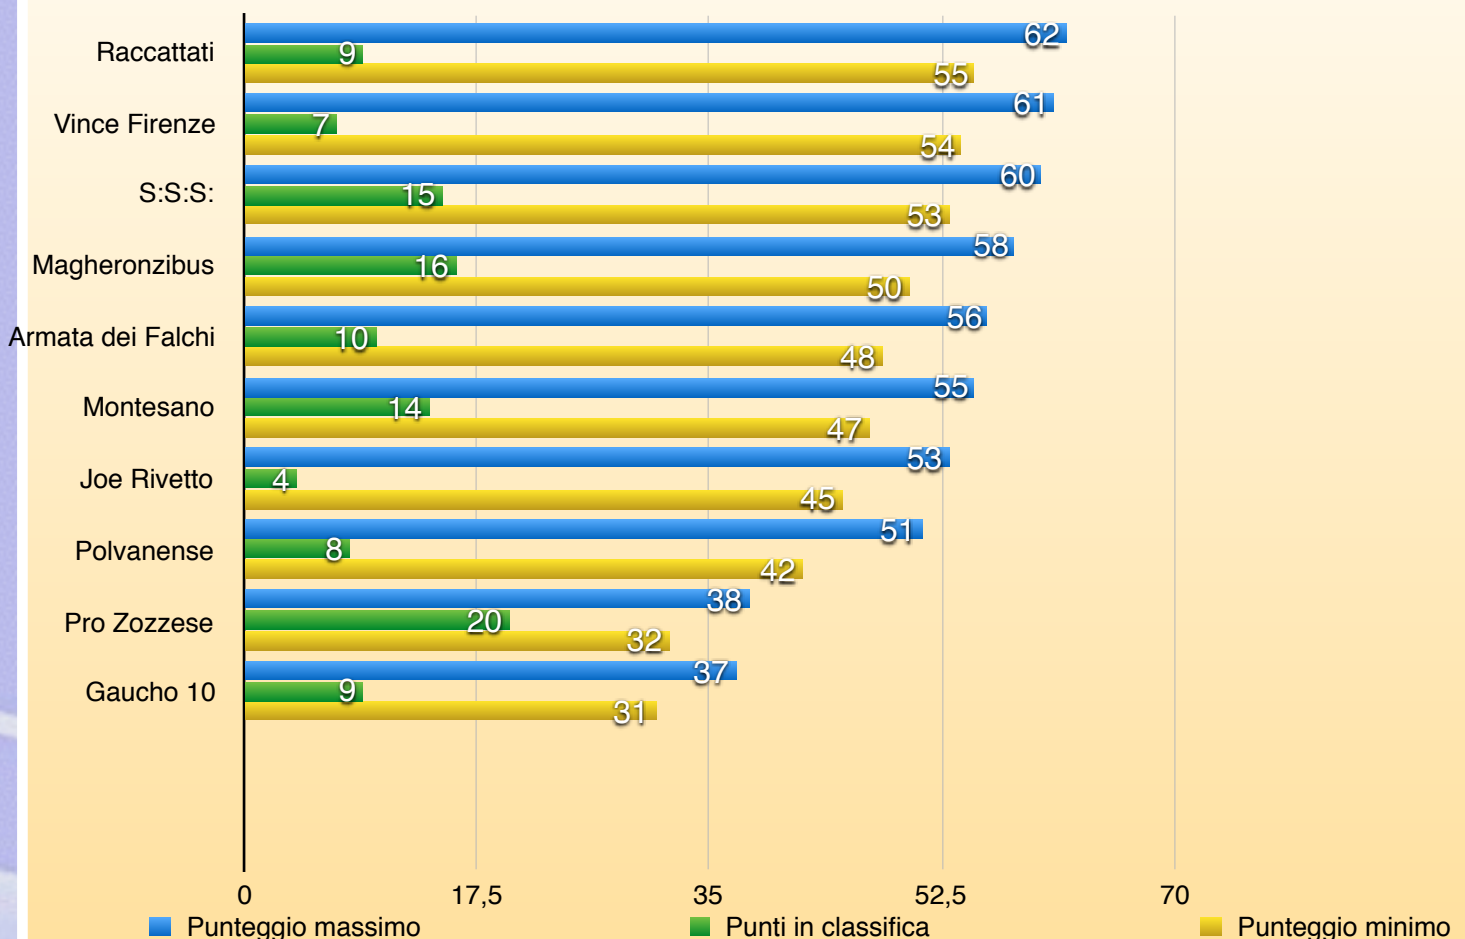

Comunicare la disponibilità per tempo per togliere discussioni inutili grazie.

SERIE B

VINCITORE

SANTI ETIENNE

08^ Giornata

SERIE B

CL	SQUADRE	PUNTI
1	PRO ZOZZESE	20
2	MAGHERONZIBUS	16
3	SOCIEDAD SAN SILVESTRO	15
4	FC MONTESANO	14
5	ARMATA DEI FALCHI	10
6	FC GHAUCO 10	9
7	AC RACCATTATI	9
8	POLVANENSE	8
9	VINCE FIRENZE	7
10	JOE RIVETTO	4

PREMI	
1	300
2	150
3	70
4	SERIE A
5	SERIE B
6	SERIE B
7	SERIE C
8	SERIE C
9	SERIE C
10	SERIE C

Serie A

PRONO VINCENTE CAMPIONATO SERIE B 2016/17

FAVORITI

CONTRO FAVORITI

**TARDIVE SORPRESE
CON UN PIEDE SERIE IN C ??????**