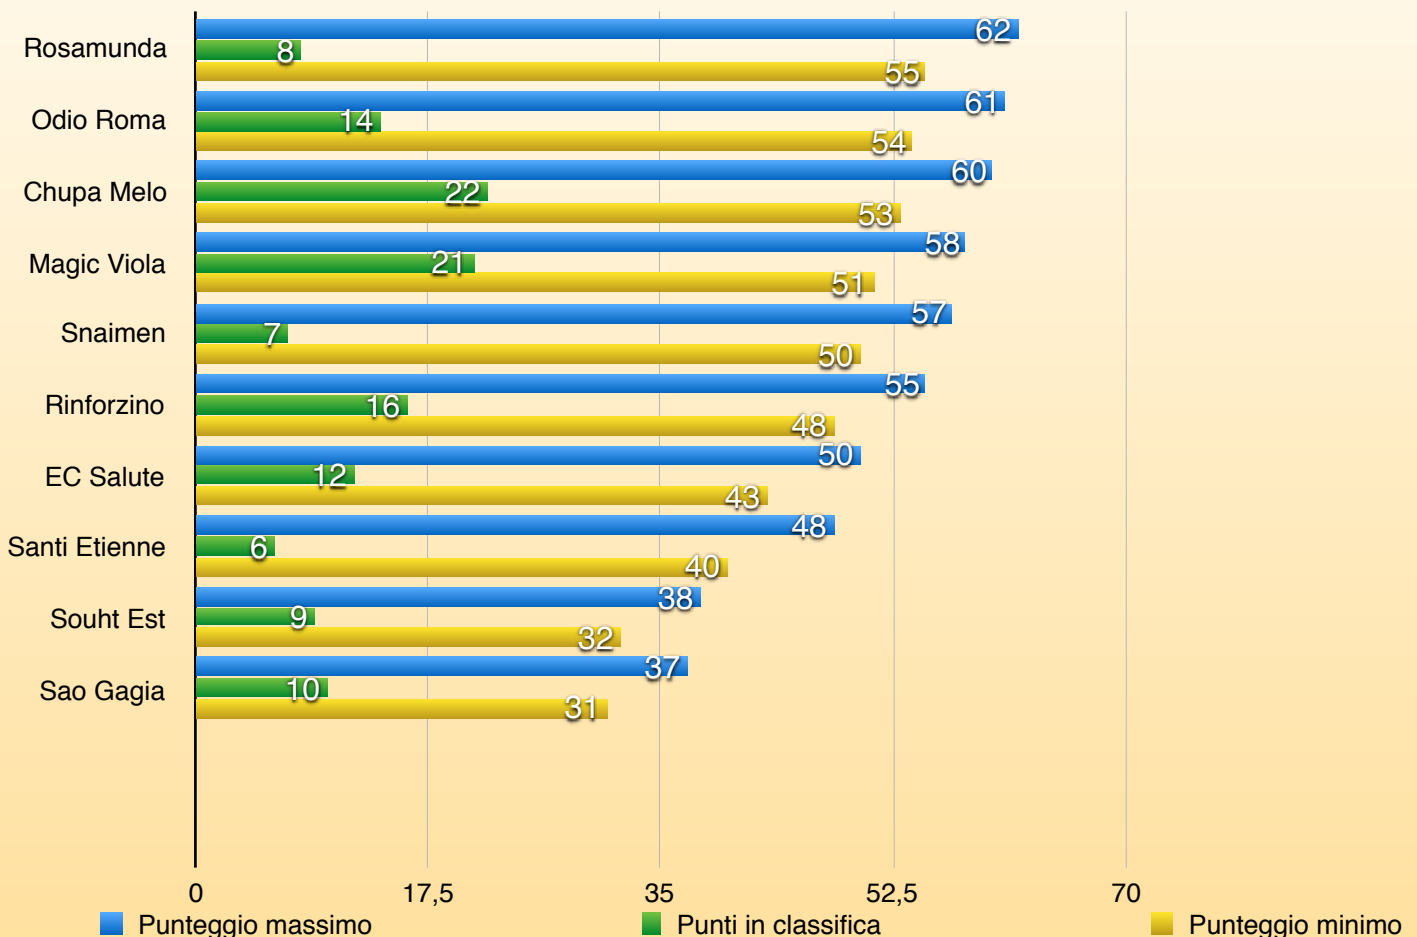

CL	SQUADRE	PUNTI
1	CHUPA MELO * ★	22
2	MAGIC VIOLA	21
3	RINFORZINO	16
4	ODIO ROMA ★ ★	14
5	EC SALUTE ★	12
6	SAO GAGIA ★	10
7	SOUTH EST FC	9
8	SNAIMAN	9
9	ROSAMUNDA	8
10	SANTI ETIENNE	6

PREMI		
1	★	400
2		200
3		120
4		SERIE A
5		SERIE A
6		SERIE A
7		SERIE B
8		SERIE B
9		SERIE B
10		SERIE B

Serie A