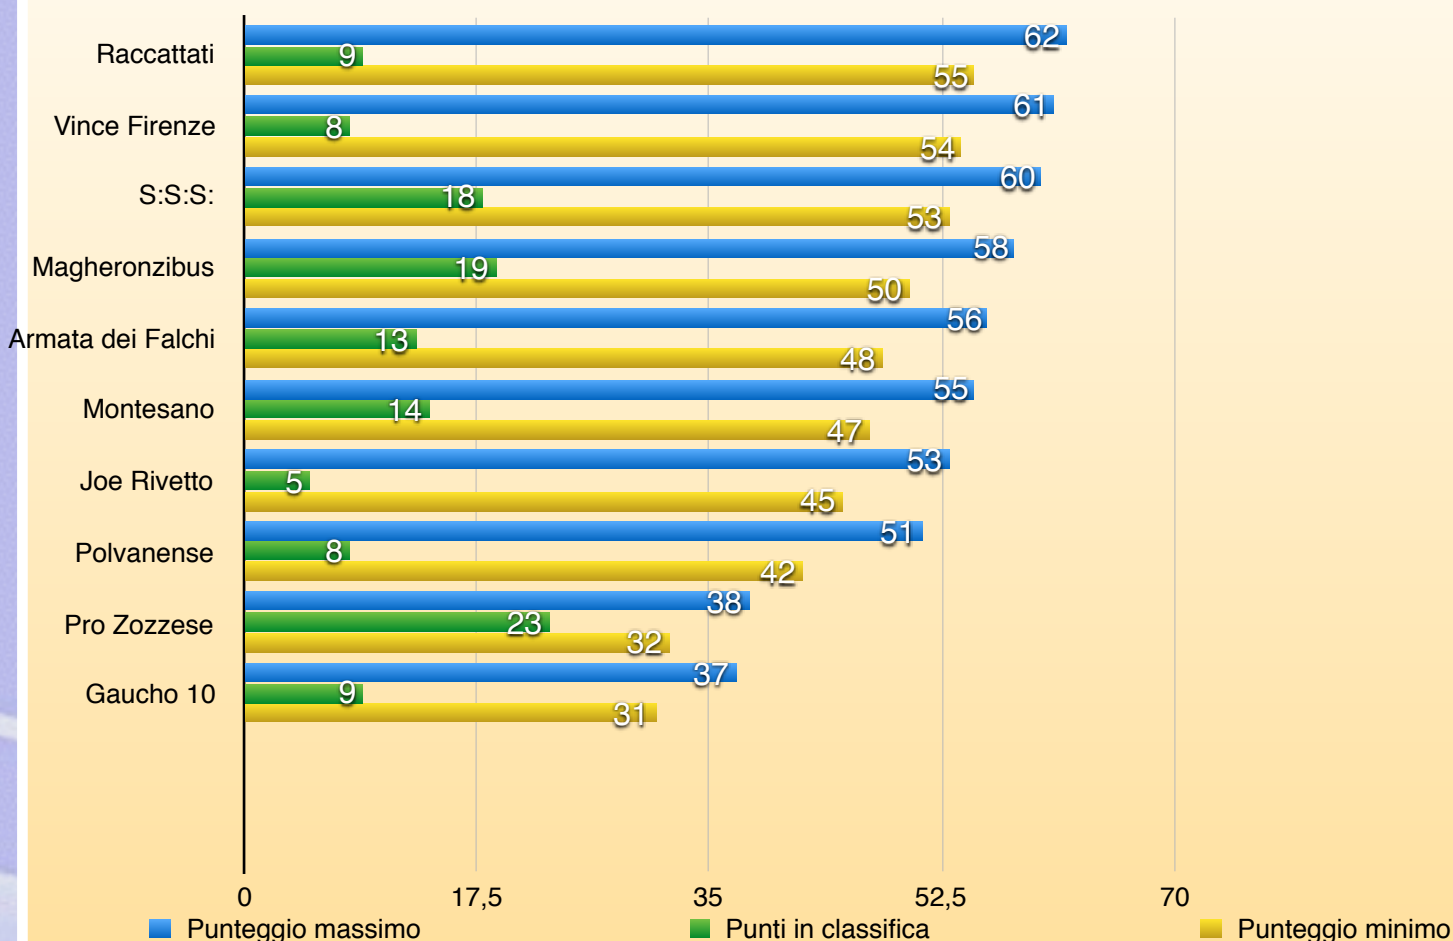

CL	SQUADRE	PUNTI
1	PRO ZOZZESE	23
2	MAGHERONZIBUS	19
3	SOCIEDAD SAN SILVESTRO	18
4	FC MONTESANO	14
5	ARMATA DEI FALCHI	13
6	FC GHAUCO 10	9
7	AC RACCATTATI	9
8	POLVANENSE	8
9	VINCE FIRENZE	8
10	JOE RIVETTO	5

PREMI	
1	300
2	150
3	70
4	SERIE A
5	SERIE B
6	SERIE B
7	SERIE C
8	SERIE C
9	SERIE C
10	SERIE C

Serie A