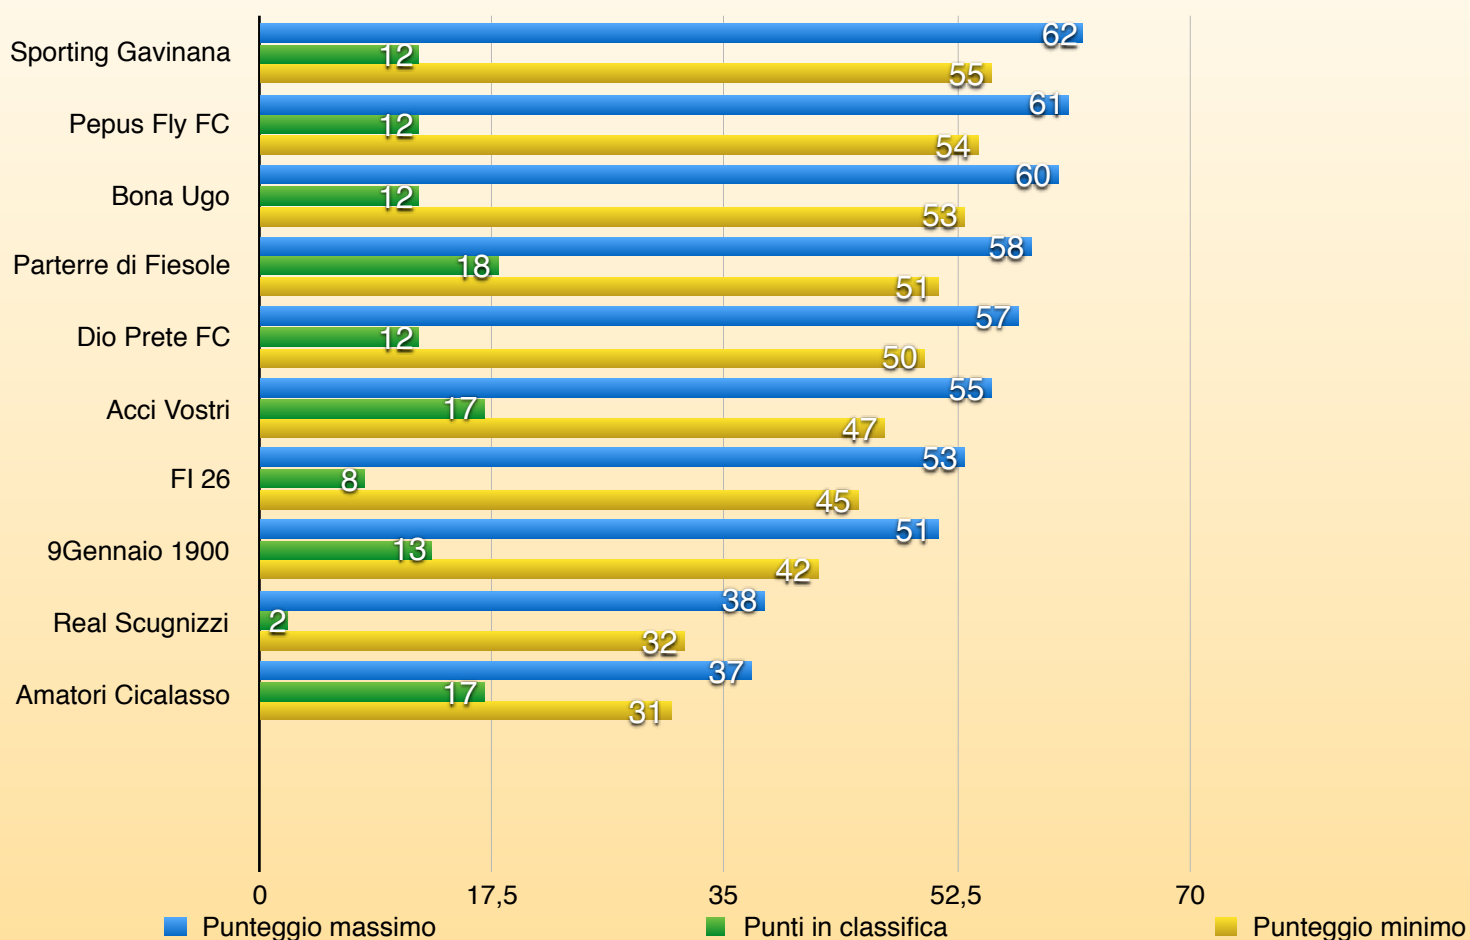

CL	SQUADRE	PUNTI
1	PARTERRE DI FIESOLE	18
2	ACCI VOSTRI	17
3	AMATORI CICALASSO	17
4	9 GENNAIO 1900	13
5	SPORTING GAVINANA	12
6	BONA UGO	12
7	DIO PRETE FC	12
8	PEPUS FLY FC	12
9	FIRENZE 26	8
10	REAL SCUGNIZZI	2

PREMI	
1	180
2	90
3	50
4	SERIE B
5	SERIE C
6	SERIE C
7	SERIE C
8	SERIE C
9	SERIE C
10	SERIE C

Serie A