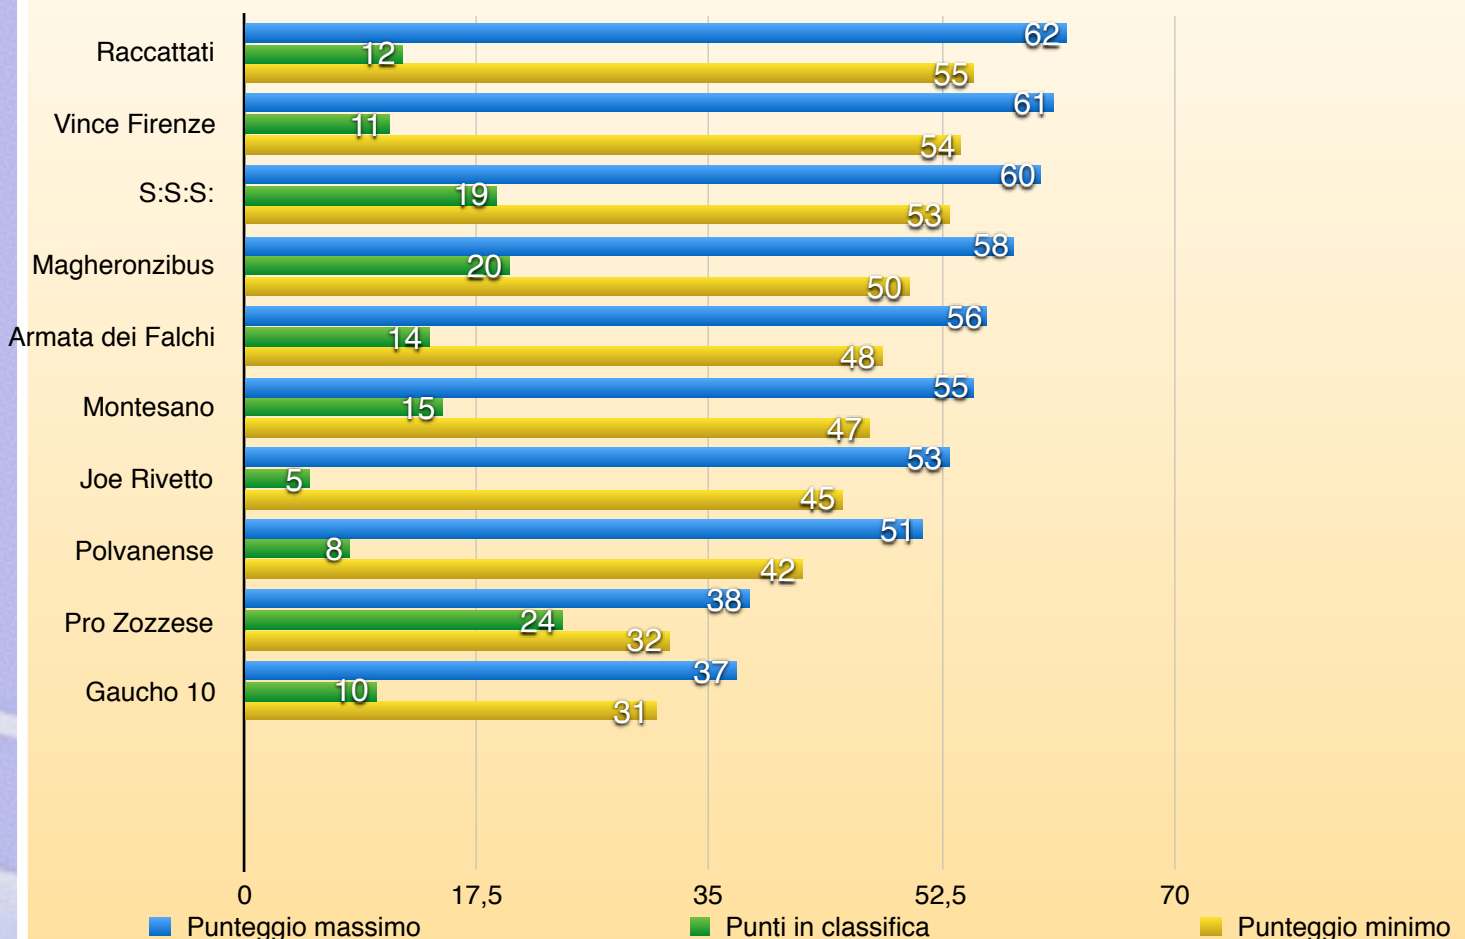

Comunicare la disponibilità per tempo per togliere discussioni inutili grazie.

SERIE B

VINCITORE

SANTI ETIENNE

10[^] Giornata

SERIE B

CL	SQUADRE	PUNTI
1	PRO ZOZZESE	24
2	MAGHERONZIBUS	20
3	SOCIEDAD SAN SILVESTRO	19
4	FC MONTESANO	15
5	ARMATA DEI FALCHI	14
6	AC RACCATTATI	12
7	VINCE FIRENZE	11
8	FC GHAUCO 10	10
9	POLVANENSE	8
10	JOE RIVETTO	5

PREMI	
1	300
2	150
3	70
4	SERIE A
5	SERIE B
6	SERIE B
7	SERIE C
8	SERIE C
9	SERIE C
10	SERIE C

Serie A

PRONO VINCENTE CAMPIONATO SERIE B 2016/17

FAVORITI

CONTRO FAVORITI

**TARDIVE SORPRESE
CON UN PIEDE SERIE IN C ??????**