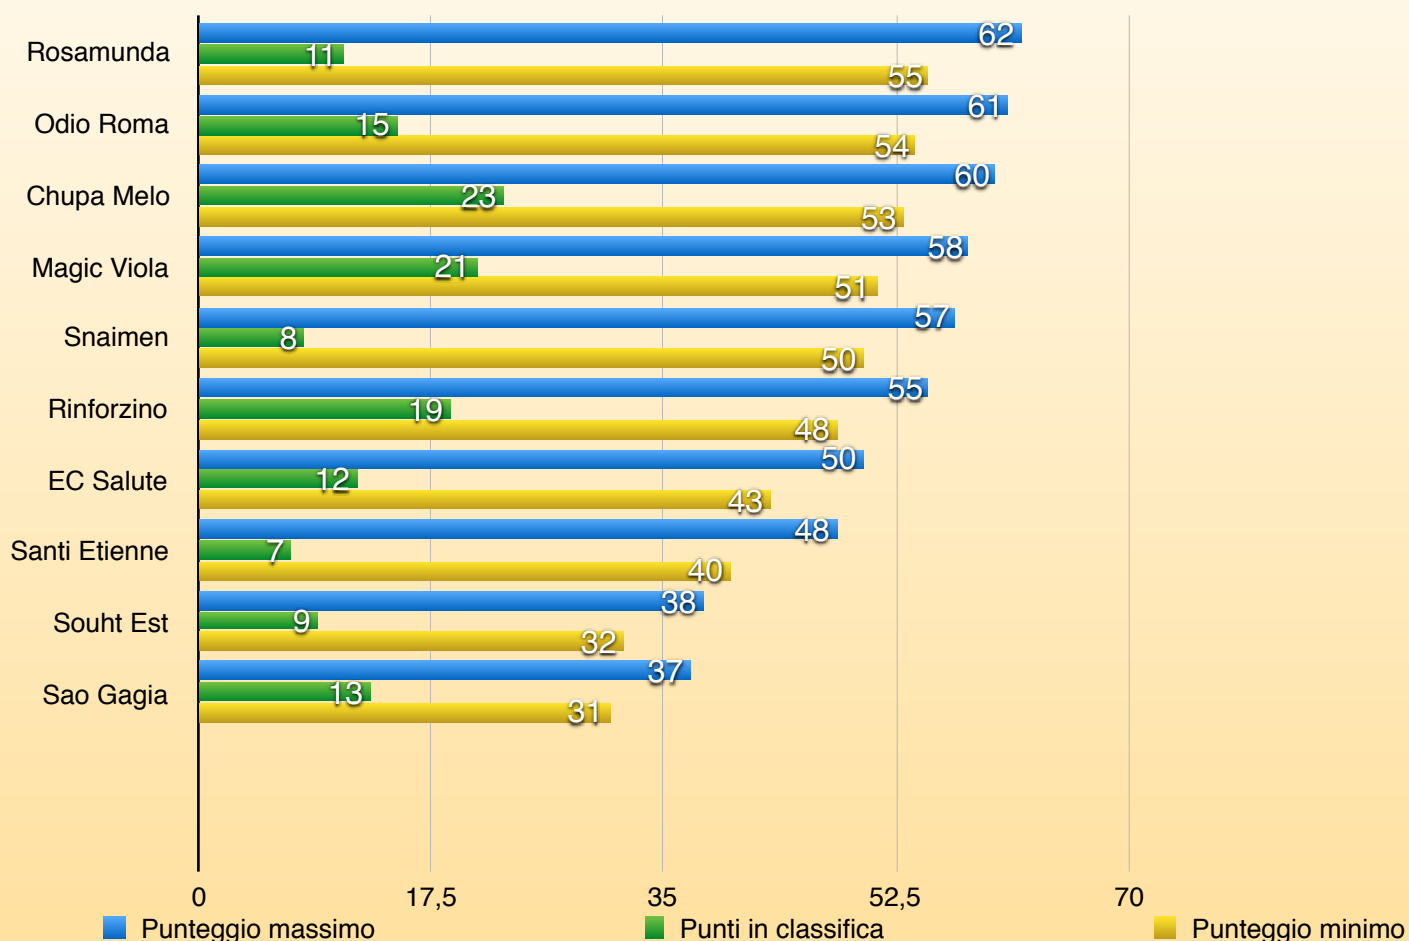

CL	SQUADRE	PUNTI
1	CHUPA MELO * ★	23
2	MAGIC VIOLA	21
3	RINFORZINO	19
4	ODIO ROMA ★ ★	15
5	SAO GAGIA ★	13
6	EC SALUTE ★	12
7	ROSAMUNDA	11
8	SOUTH EST FC	9
9	SNAIMAN	8
10	SANTI ETIENNE	7

PREMI		
1	★	400
2		200
3		120
4		SERIE A
5		SERIE A
6		SERIE A
7		SERIE B
8		SERIE B
9		SERIE B
10		SERIE B

Serie A