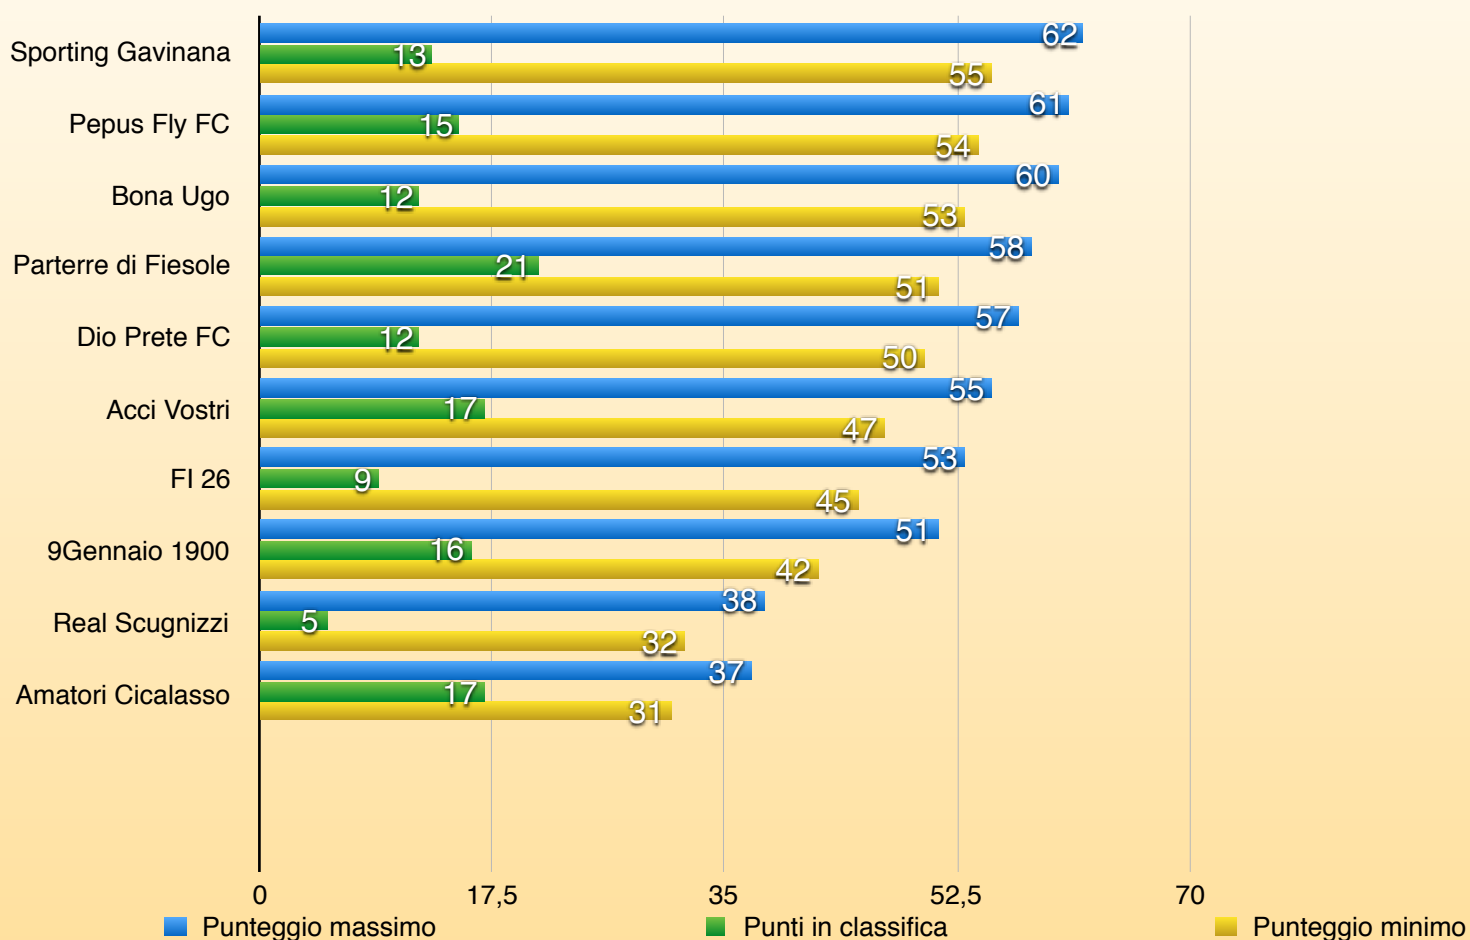

CL	SQUADRE	PUNTI
1	PARTERRE DI FIESOLE	21
2	ACCI VOSTRI	17
3	AMATORI CICALASSO	17
4	9 GENNAIO 1900	16
8	PEPUS FLY FC	15
5	SPORTING GAVINANA	13
6	BONA UGO	12
7	DIO PRETE FC	12
9	FIRENZE 26	9
10	REAL SCUGNIZZI	5

PREMI	
1	180
2	90
3	50
4	SERIE B
5	SERIE C
6	SERIE C
7	SERIE C
8	SERIE C
9	SERIE C
10	SERIE C

Serie A