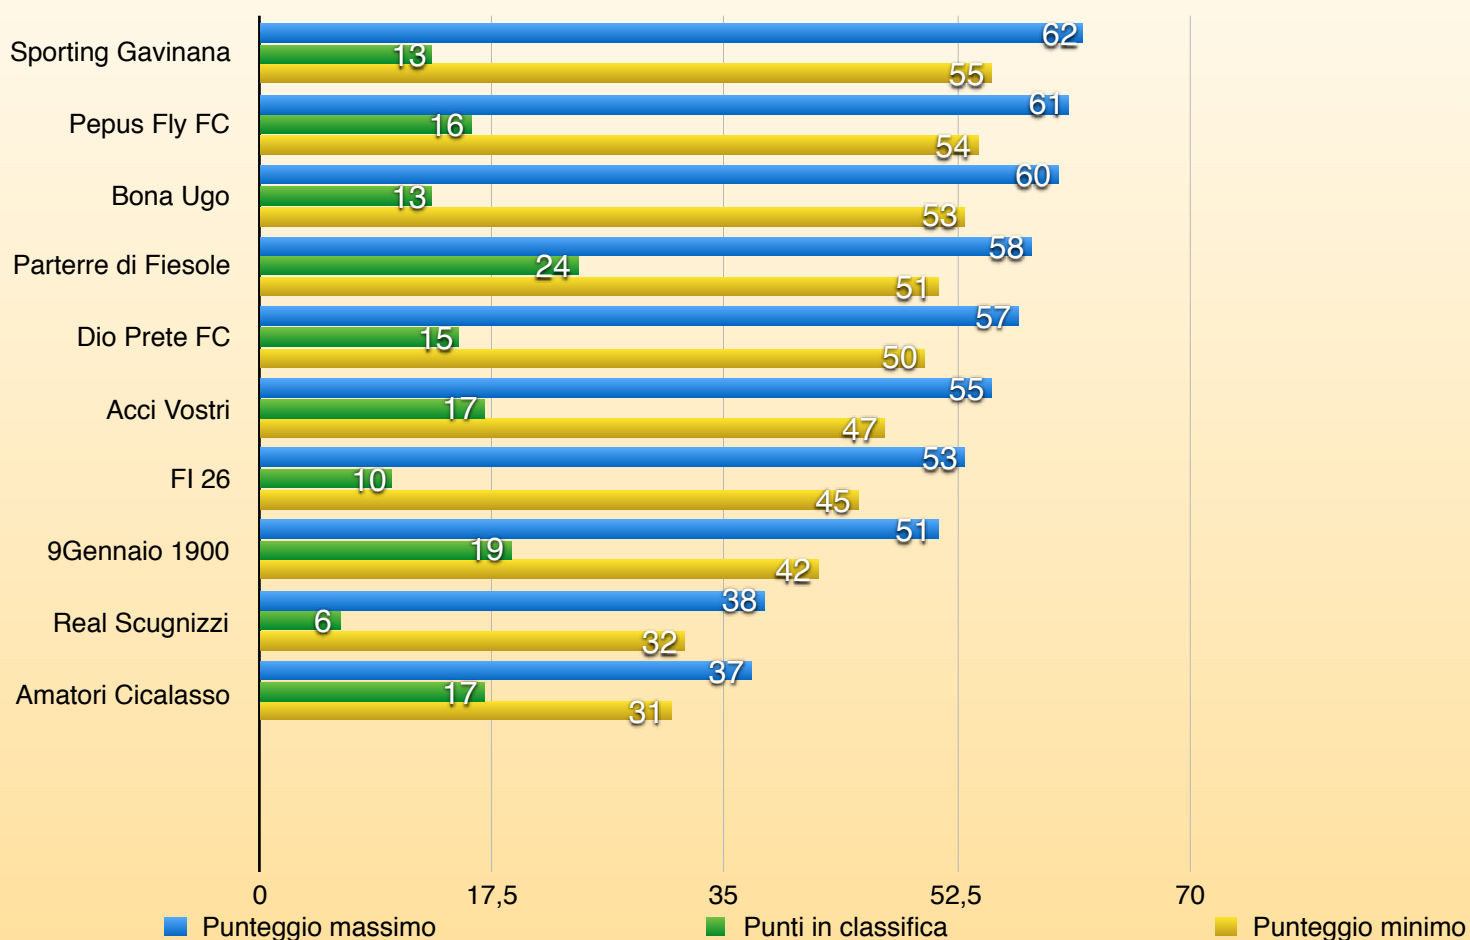

CL	SQUADRE	PUNTI
1	PARTERRE DI FIESOLE	24
2	9 GENNAIO 1900	19
3	ACCI VOSTRI	17
4	AMATORI CICALASSO	17
5	PEPUS FLY FC	16
6	DIO PRETE FC	15
7	SPORTING GAVINANA	13
8	BONA UGO	13
9	FIRENZE 26	10
10	REAL SCUGNIZZI	6

PREMI	
1	180
2	90
3	50
4	SERIE B
5	SERIE C
6	SERIE C
7	SERIE C
8	SERIE C
9	SERIE C
10	SERIE C

Serie A