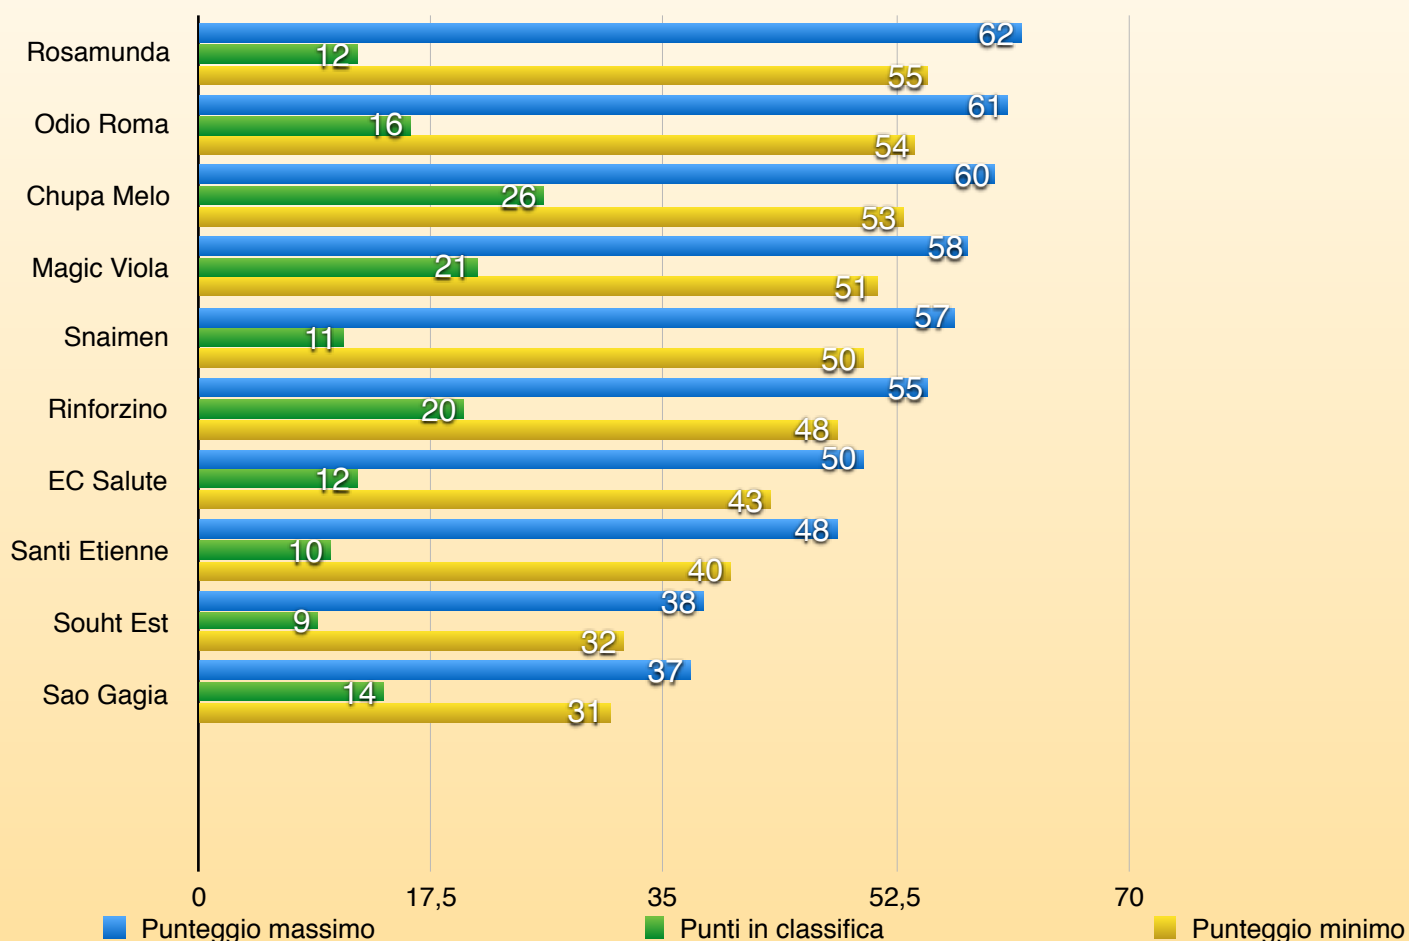

CL	SQUADRE	PUNTI
1	CHUPA MELO * ★	26
2	MAGIC VIOLA	21
3	RINFORZINO	20
4	ODIO ROMA ★ ★	16
5	SAO GAGIA ★	14
6	EC SALUTE ★	12
7	ROSAMUNDA	12
8	SNAIMAN	11
9	SANTI ETIENNE	10
10	SOUTH EST FC	9

PREMI		
1	★	400
2		200
3		120
4		SERIE A
5		SERIE A
6		SERIE A
7		SERIE B
8		SERIE B
9		SERIE B
10		SERIE B

Serie A