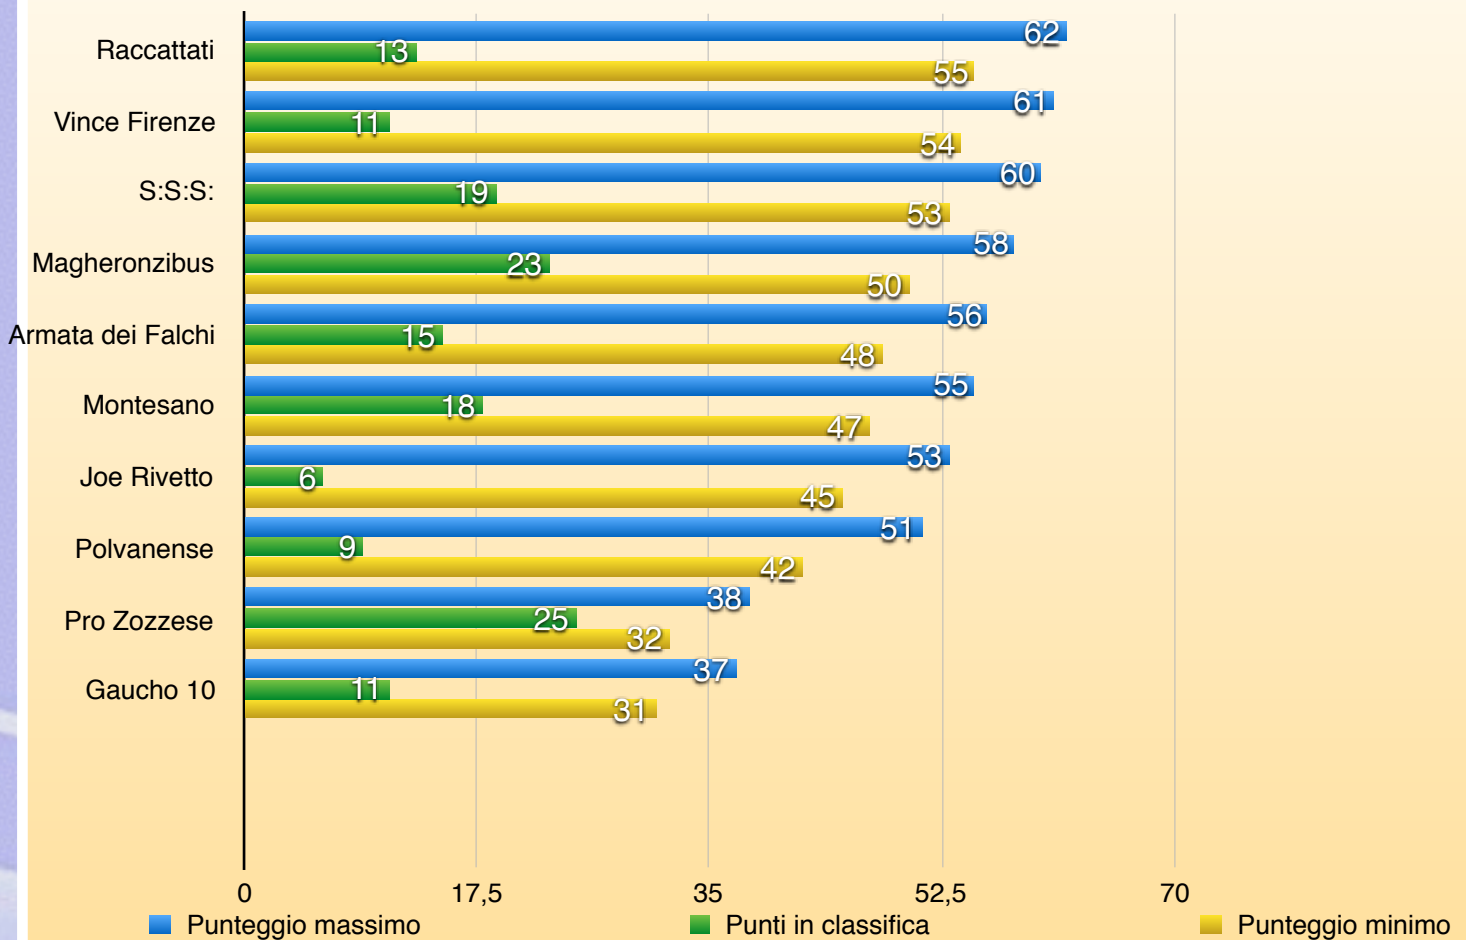

Comunicare la disponibilità per tempo per togliere discussioni inutili grazie.

SERIE B

VINCITORE

SANTI ETIENNE

11[^] Giornata

SERIE B

CL	SQUADRE	PUNTI
1	PRO ZOZZESE	25
2	MAGHERONZIBUS	23
3	SOCIEDAD SAN SILVESTRO	19
4	FC MONTESANO	18
5	ARMATA DEI FALCHI	15
6	AC RACCATTATI	13
7	VINCE FIRENZE	11
8	FC GHAUCO 10	11
9	POLVANENSE	9
10	JOE RIVETTO	6

PREMI	
1	300
2	150
3	70
4	SERIE A
5	SERIE B
6	SERIE B
7	SERIE C
8	SERIE C
9	SERIE C
10	SERIE C

Serie A

PRONO VINCENTE CAMPIONATO SERIE B 2016/17

FAVORITI

CONTRO FAVORITI

**TARDIVE SORPRESE
CON UN PIEDE SERIE IN C ??????**