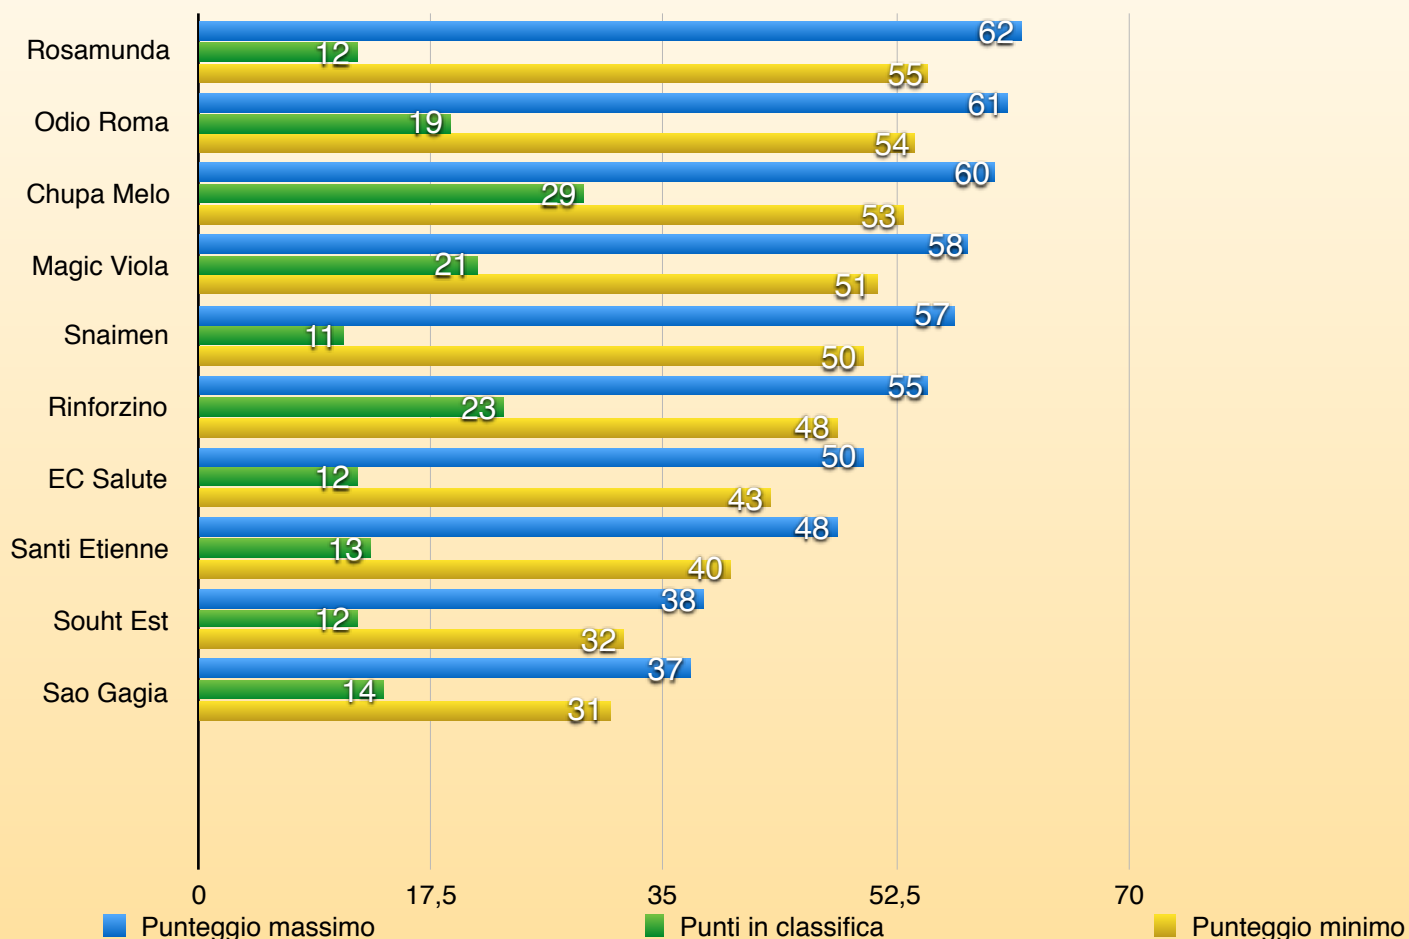

CL	SQUADRE	PUNTI
1	CHUPA MELO * ★	29
2	RINFORZINO	23
3	MAGIC VIOLA	21
4	ODIO ROMA ★ ★	19
5	SAO GAGIA ★	14
6	SANTI ETIENNE	13
7	EC SALUTE ★	12
8	ROSAMUNDA	12
9	SOUTH EST FC	12
10	SNAIMAN	11

PREMI		
1	★	400
2		200
3		120
4		SERIE A
5		SERIE A
6		SERIE A
7		SERIE B
8		SERIE B
9		SERIE B
10		SERIE B

Serie A