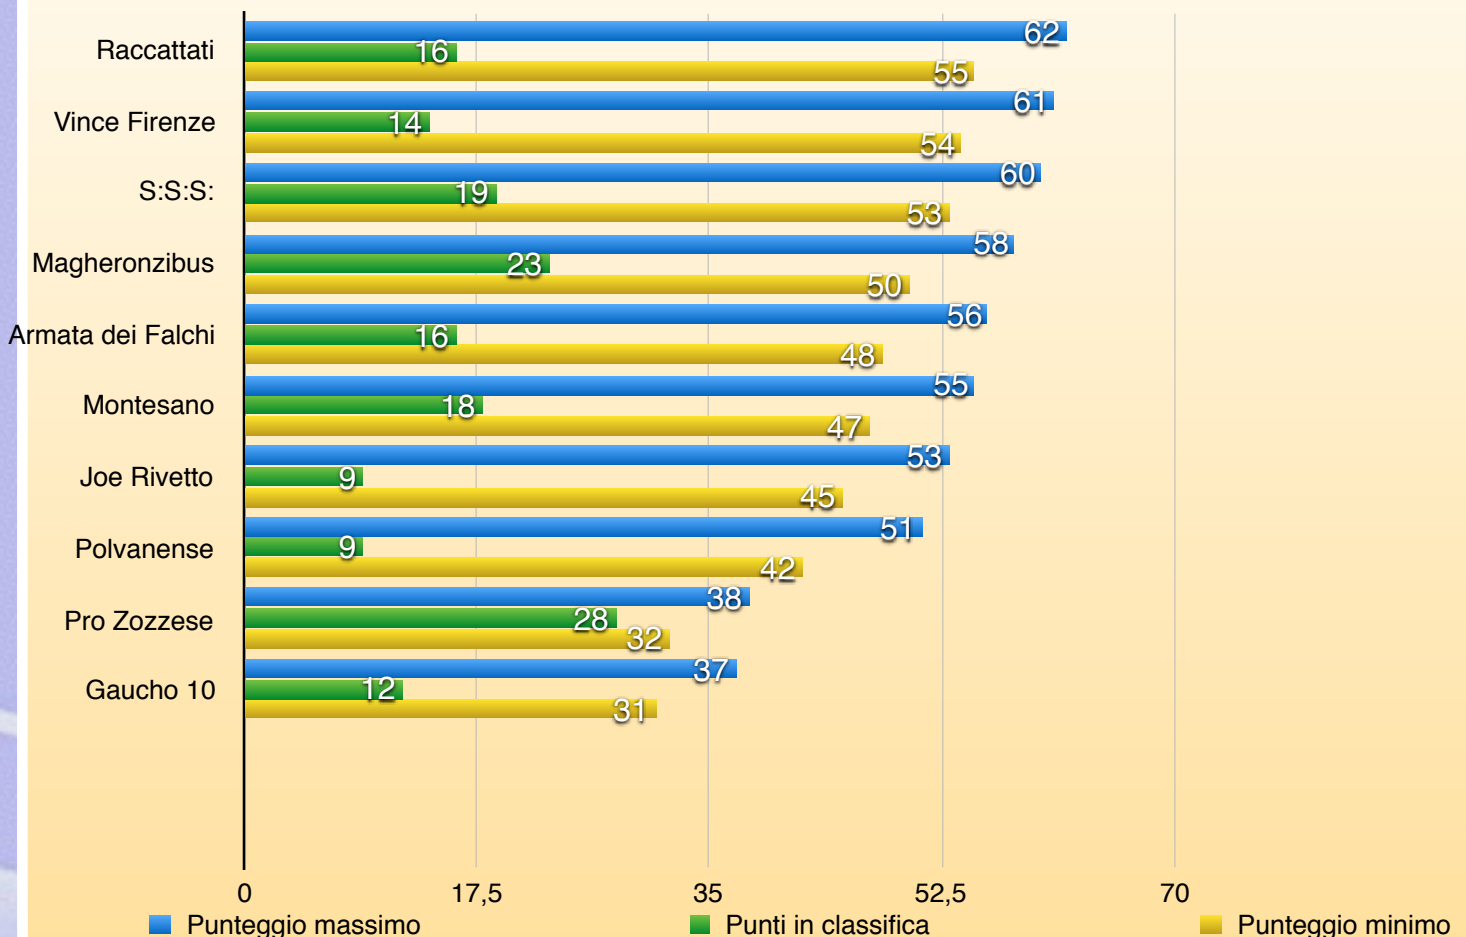

CL	SQUADRE	PUNTI
1	PRO ZOZZESE	28
2	MAGHERONZIBUS	23
3	SOCIEDAD SAN SILVESTRO	19
4	FC MONTESANO	18
5	ARMATA DEI FALCHI	16
6	AC RACCATTATI	16
7	VINCE FIRENZE	14
8	FC GHAUCO 10	12
9	POLVANENSE	9
10	JOE RIVETTO	9

PREMI	
1	300
2	150
3	70
4	SERIE A
5	SERIE B
6	SERIE B
7	SERIE C
8	SERIE C
9	SERIE C
10	SERIE C

Serie A