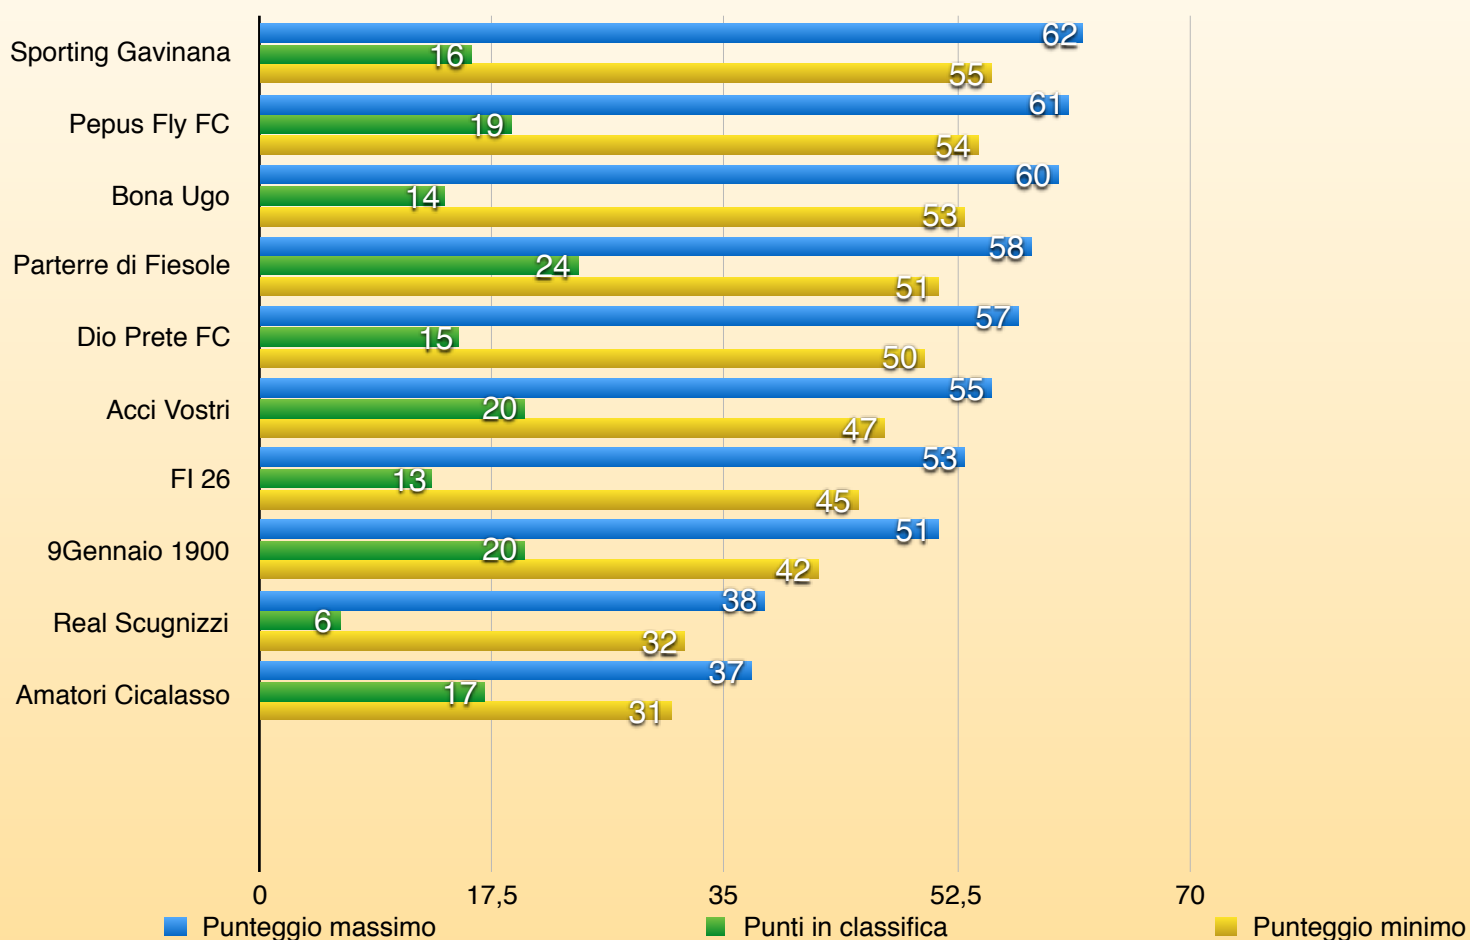

CL	SQUADRE	PUNTI
1	PARTERRE DI FIESOLE	24
2	9 GENNAIO 1900	20
3	ACCI VOSTRI	20
4	PEPUS FLY FC	19
5	AMATORI CICALASSO	17
6	SPORTING GAVINANA	16
7	DIO PRETE FC	15
8	BONA UGO	14
9	FIRENZE 26	13
10	REAL SCUGNIZZI	6

PREMI	
1	180
2	90
3	50
4	SERIE B
5	SERIE C
6	SERIE C
7	SERIE C
8	SERIE C
9	SERIE C
10	SERIE C

Serie A