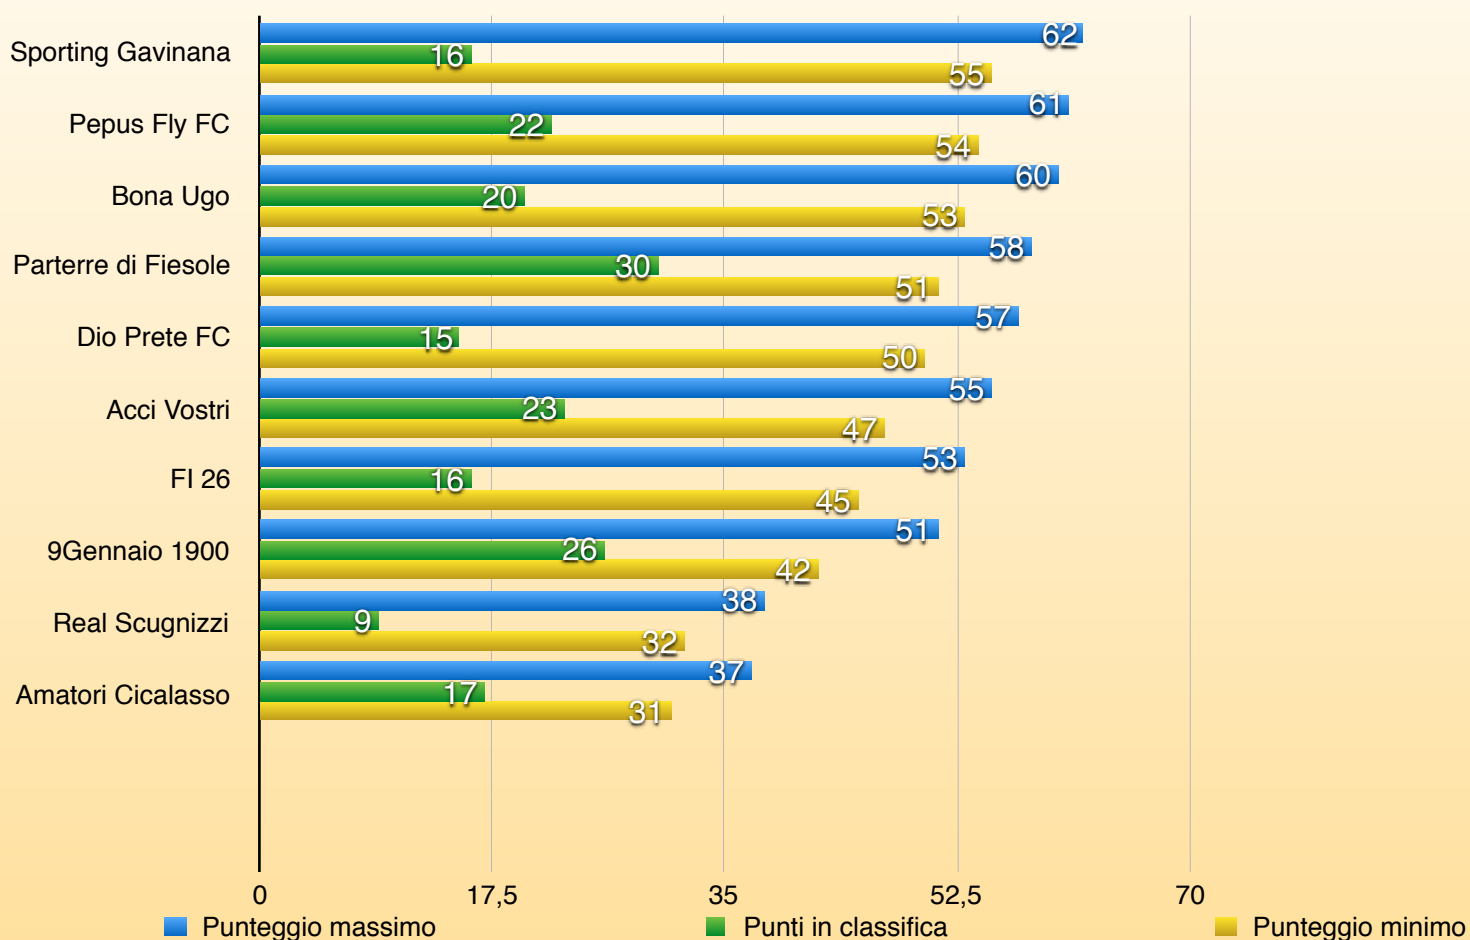

CL	SQUADRE	PUNTI
1	PARTERRE DI FIESOLE	30
2	9 GENNAIO 1900	26
3	ACCI VOSTRI	23
4	PEPUS FLY FC	22
5	BONA UGO	20
6	AMATORI CICALASSO	17
7	SPORTING GAVINANA	16
8	FIRENZE 26	16
9	DIO PRETE FC	15
10	REAL SCUGNIZZI	9

PREMI	
1	180
2	90
3	50
4	SERIE B
5	SERIE C
6	SERIE C
7	SERIE C
8	SERIE C
9	SERIE C
10	SERIE C

Serie A