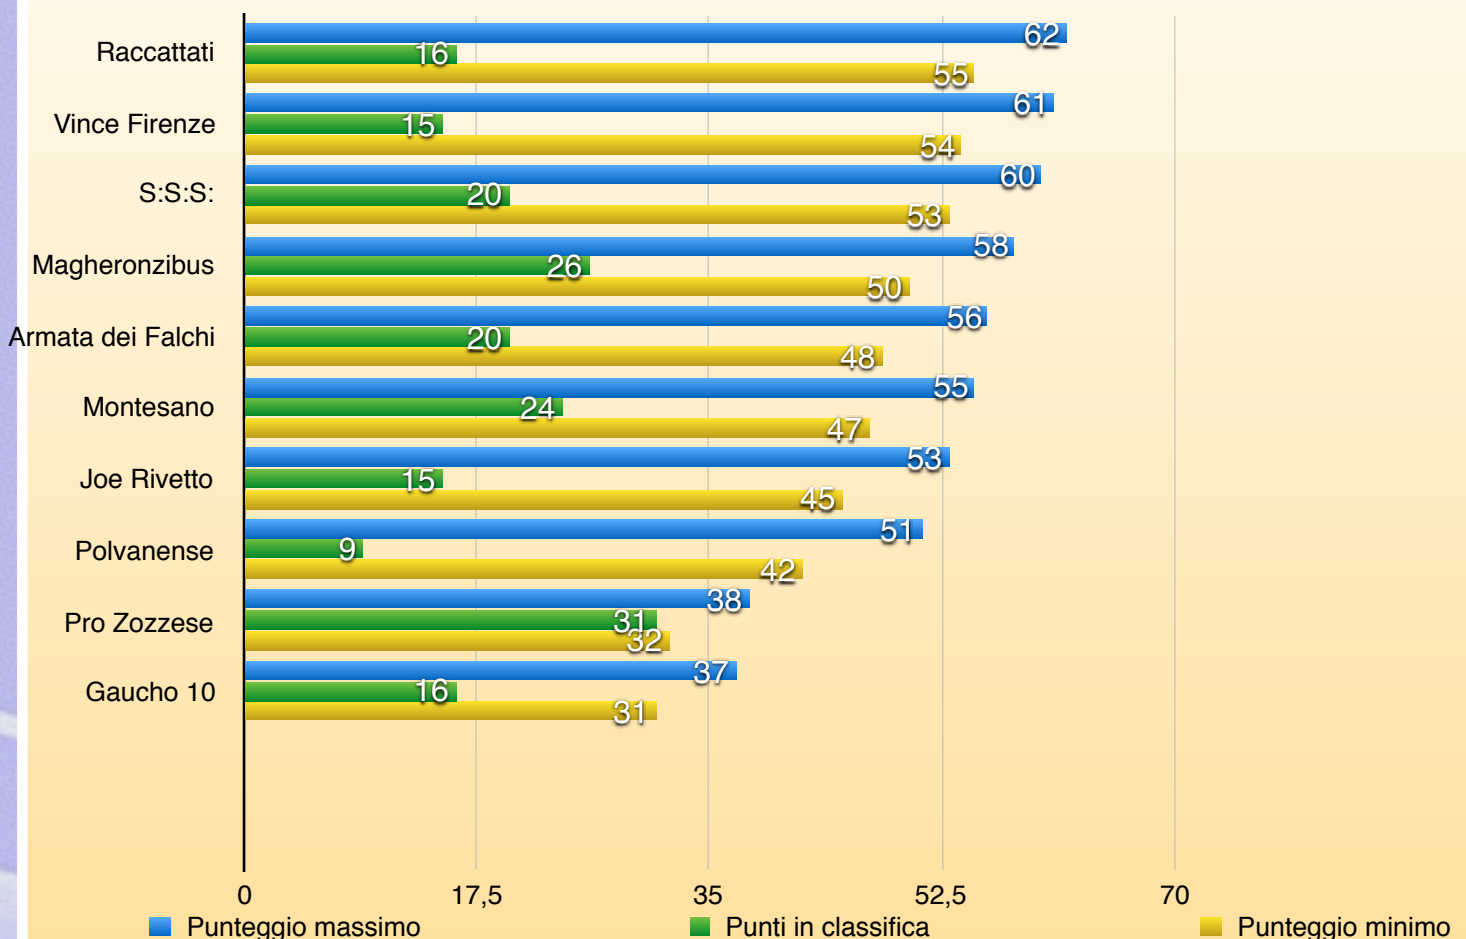

CL	SQUADRE	PUNTI
1	PRO ZOZZESE	31
2	MAGHERONZIBUS	26
3	FC MONTESANO	24
4	SOCIEDAD SAN SILVESTRO	20
5	ARMATA DEI FALCHI	20
6	AC RACCATTATI	16
7	FC GHAUCO 10	16
8	VINCE FIRENZE	15
9	JOE RIVETTO	15
10	POLVANENSE	9

PREMI	
1	300
2	150
3	70
4	SERIE A
5	SERIE B
6	SERIE B
7	SERIE C
8	SERIE C
9	SERIE C
10	SERIE C

Serie A