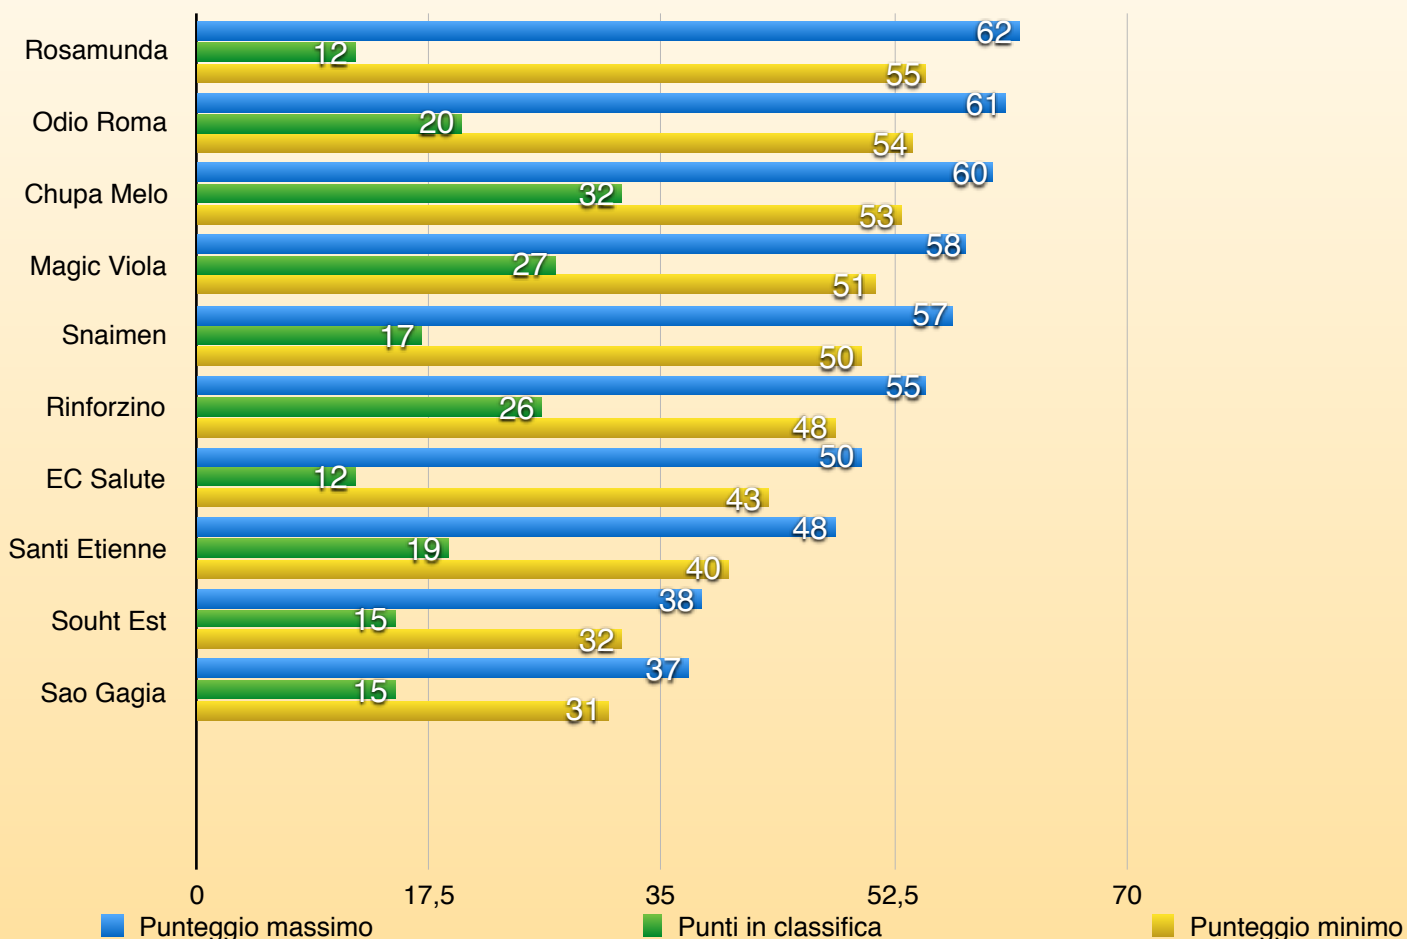

CL	SQUADRE	PUNTI
1	CHUPA MELO * ★	32
2	MAGIC VIOLA	27
3	RINFORZINO	26
4	ODIO ROMA ★ ★	20
5	SANTI ETIENNE	19
6	SNAIMAN	17
7	SAO GAGIA ★	15
8	SOUTH EST FC	15
9	EC SALUTE ★	12
10	ROSAMUNDA	12

PREMI		
1	★	400
2		200
3		120
4		SERIE A
5		SERIE A
6		SERIE A
7		SERIE B
8		SERIE B
9		SERIE B
10		SERIE B

Serie A