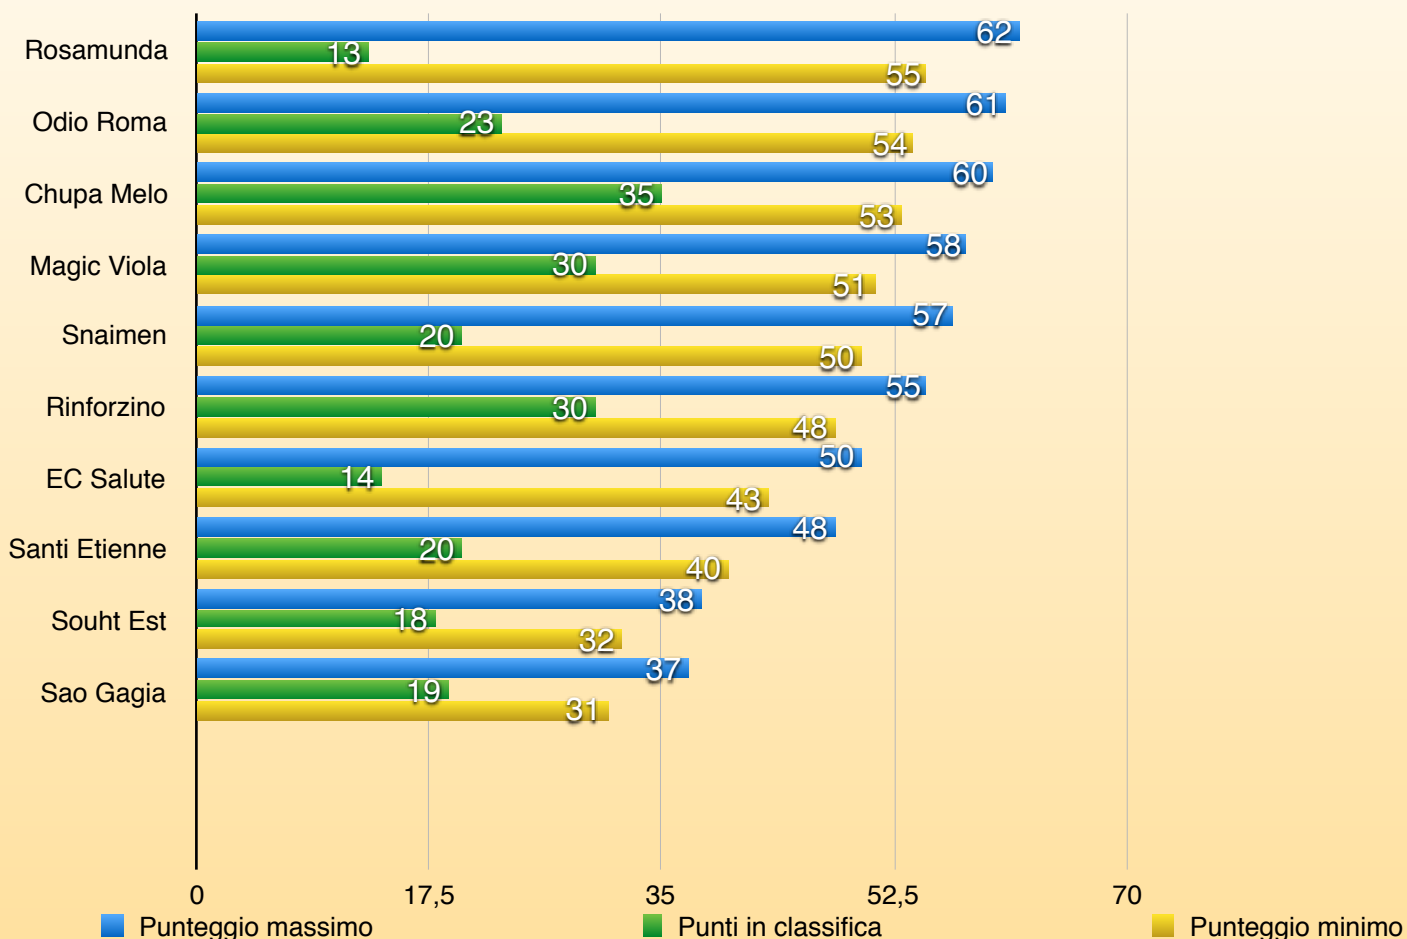

CL	SQUADRE	PUNTI
1	CHUPA MELO * ★	35
2	MAGIC VIOLA	30
3	RINFORZINO	30
4	ODIO ROMA ★ ★	23
5	SNAIMAN	20
6	SANTI ETIENNE	20
7	SAO GAGIA ★	19
8	SOUTH EST FC	18
9	EC SALUTE ★	14
10	ROSAMUNDA	13

PREMI		
1	★	400
2		200
3		120
4		SERIE A
5		SERIE A
6		SERIE A
7		SERIE B
8		SERIE B
9		SERIE B
10		SERIE B

Serie A