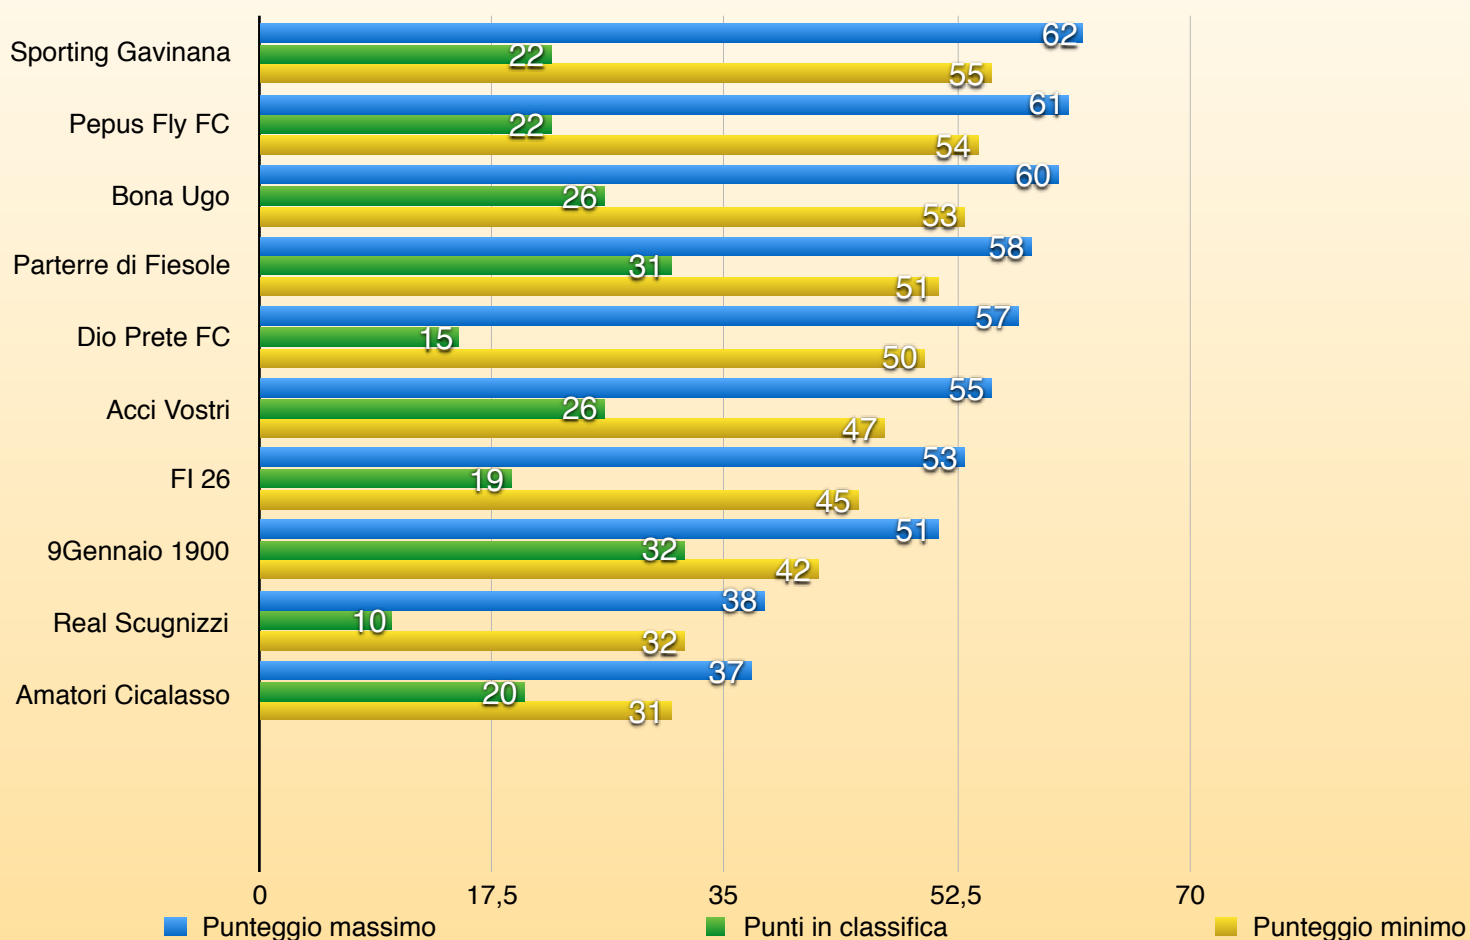

CL	SQUADRE	PUNTI
1	9 GENNAIO 1900	32
2	PARTERRE DI FIESOLE	31
3	ACCI VOSTRI	26
4	BONA UGO	26
5	PEPUS FLY FC	22
6	SPORTING GAVINANA	22
7	AMATORI CICALASSO	20
8	FIRENZE 26	19
9	DIO PRETE FC	15
10	REAL SCUGNIZZI	10

PREMI	
1	180
2	90
3	50
4	SERIE B
5	SERIE C
6	SERIE C
7	SERIE C
8	SERIE C
9	SERIE C
10	SERIE C

Serie A