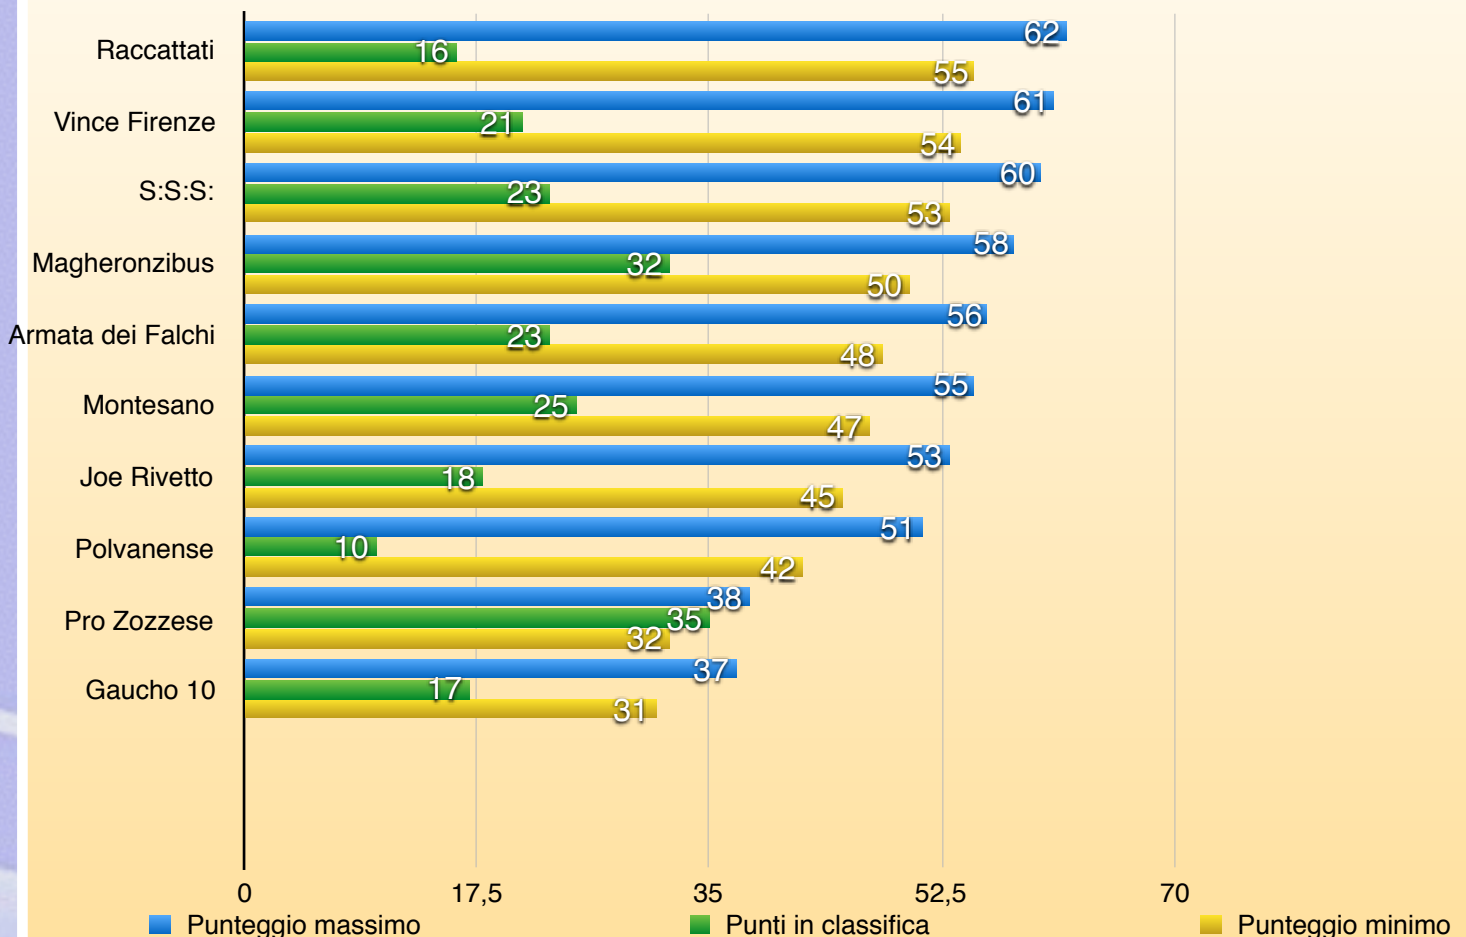

CL	SQUADRE	PUNTI
1	PRO ZOZZESE	35
2	MAGHERONZIBUS	32
3	FC MONTESANO	25
4	SOCIEDAD SAN SILVESTRO	23
5	ARMATA DEI FALCHI	23
6	VINCE FIRENZE	21
7	JOE RIVETTO	18
8	FC GHAUCO 10	17
9	AC RACCATTATI	16
10	POLVANENSE	10

PREMI	
1	300
2	150
3	70
4	SERIE A
5	SERIE B
6	SERIE B
7	SERIE C
8	SERIE C
9	SERIE C
10	SERIE C

Serie A