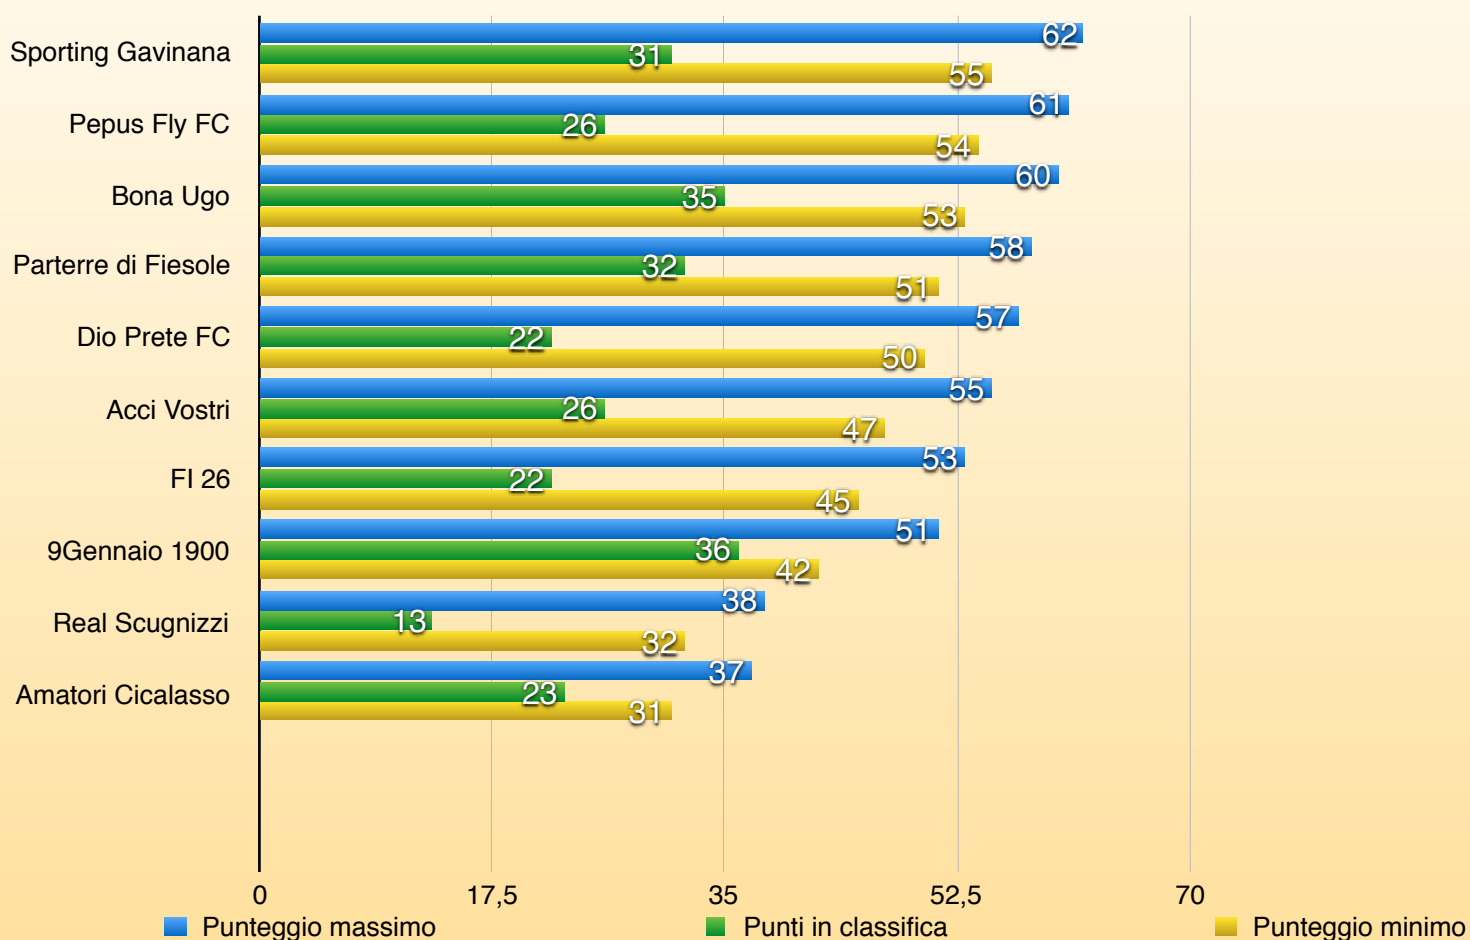

CL	SQUADRE	PUNTI
1	9 GENNAIO 1900	36
2	BONA UGO	35
3	PARTERRE DI FIESOLE	32
4	SPORTING GAVINANA	31
5	ACCI VOSTRI	26
6	PEPUS FLY FC	26
9	AMATORI CICALASSO	23
7	FIRENZE 26	22
8	DIO PRETE FC	22
10	REAL SCUGNIZZI	13

PREMI	
1	180
2	90
3	50
4	SERIE B
5	SERIE C
6	SERIE C
7	SERIE C
8	SERIE C
9	SERIE C
10	SERIE C

Serie A