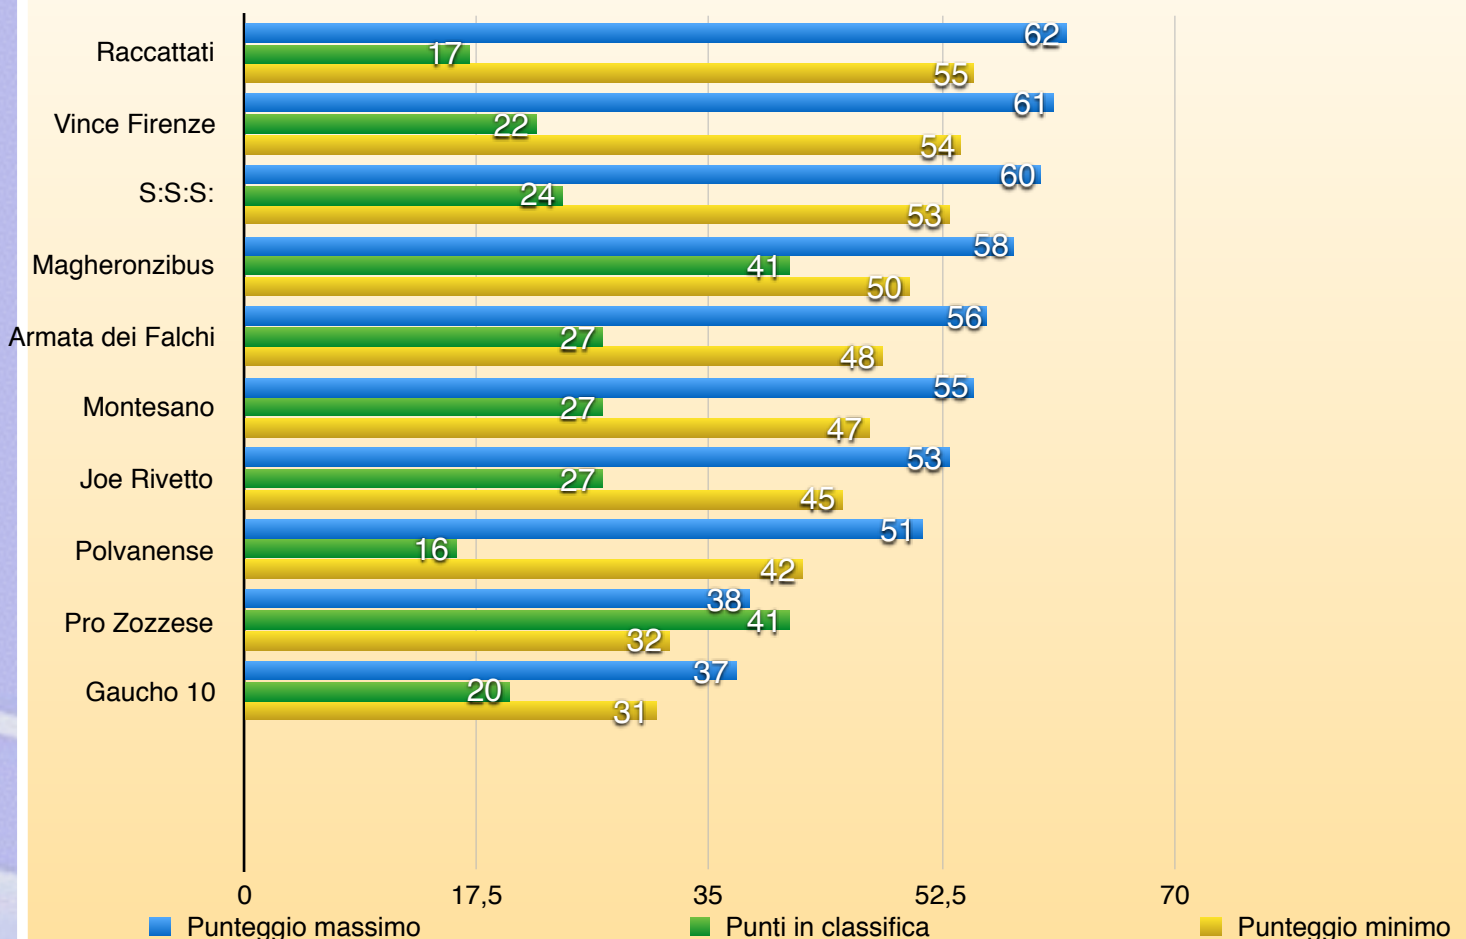

CL	SQUADRE	PUNTI
1	MAGHERONZIBUS	41
2	PRO ZOZZESE	41
3	ARMATA DEI FALCHI	27
4	FC MONTESANO	27
5	JOE RIVETTO	27
6	SOCIEDAD SAN SILVESTRO	24
7	VINCE FIRENZE	22
8	FC GHAUCO 10	20
9	AC RACCATTATI	17
10	POLVANENSE	16

PREMI	
1	300
2	150
3	70
4	SERIE A
5	SERIE B
6	SERIE B
7	SERIE C
8	SERIE C
9	SERIE C
10	SERIE C

Serie A