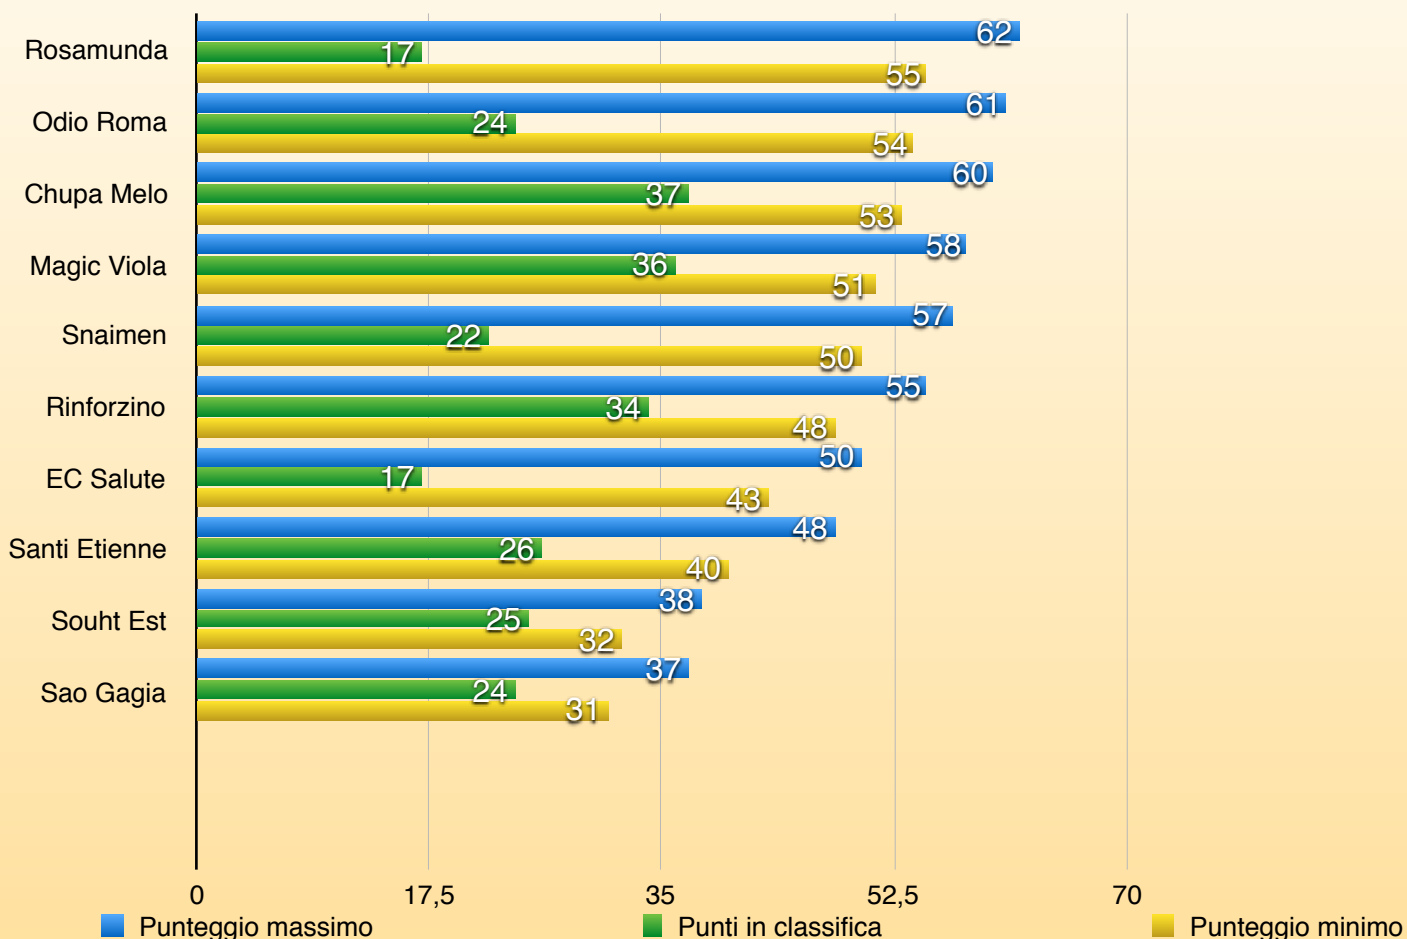

CL	SQUADRE	PUNTI
1	CHUPA MELO * ★	37
2	MAGIC VIOLA	36
3	RINFORZINO	34
4	SANTI ETIENNE	26
5	SOUTH EST FC	25
6	ODIO ROMA ★ ★	24
7	SAO GAGIA ★	24
8	SNAIMAN	22
9	EC SALUTE ★	17
10	ROSAMUNDA	17

PREMI		
1	★	400
2		200
3		120
4		SERIE A
5		SERIE A
6		SERIE A
7		SERIE B
8		SERIE B
9		SERIE B
10		SERIE B

Serie A