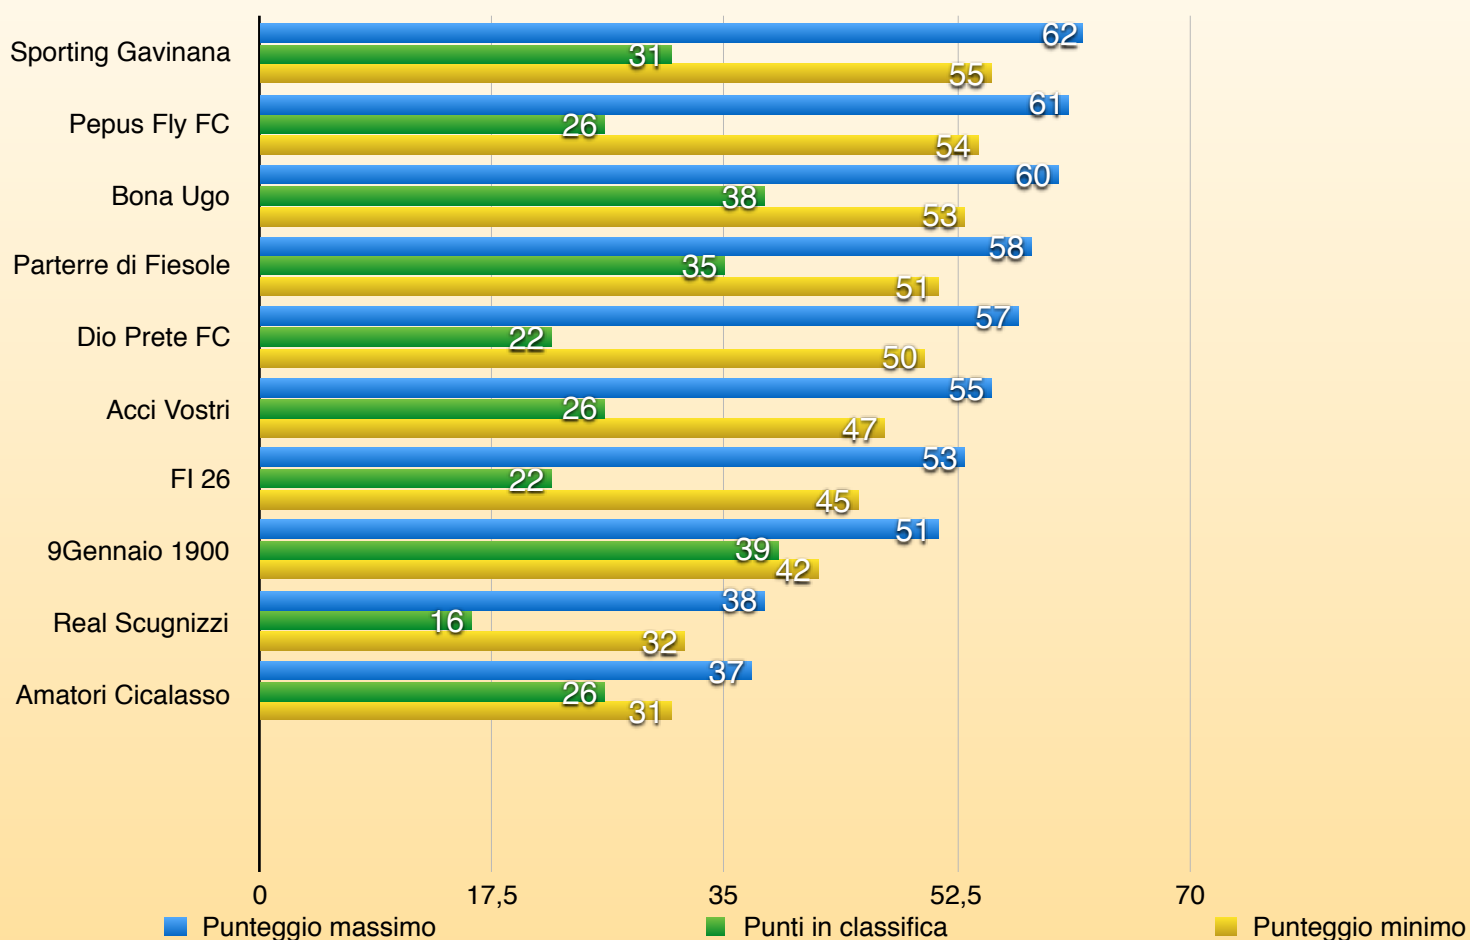

CL	SQUADRE	PUNTI
1	9 GENNAIO 1900	39
2	BONA UGO	38
3	PARTERRE DI FIESOLE	35
4	SPORTING GAVINANA	31
5	ACCI VOSTRI	26
6	PEPUS FLY FC	26
9	AMATORI CICALASSO	26
7	FIRENZE 26	22
8	DIO PRETE FC	22
10	REAL SCUGNIZZI	16

PREMI	
1	180
2	90
3	50
4	SERIE B
5	SERIE C
6	SERIE C
7	SERIE C
8	SERIE C
9	SERIE C
10	SERIE C

Serie A