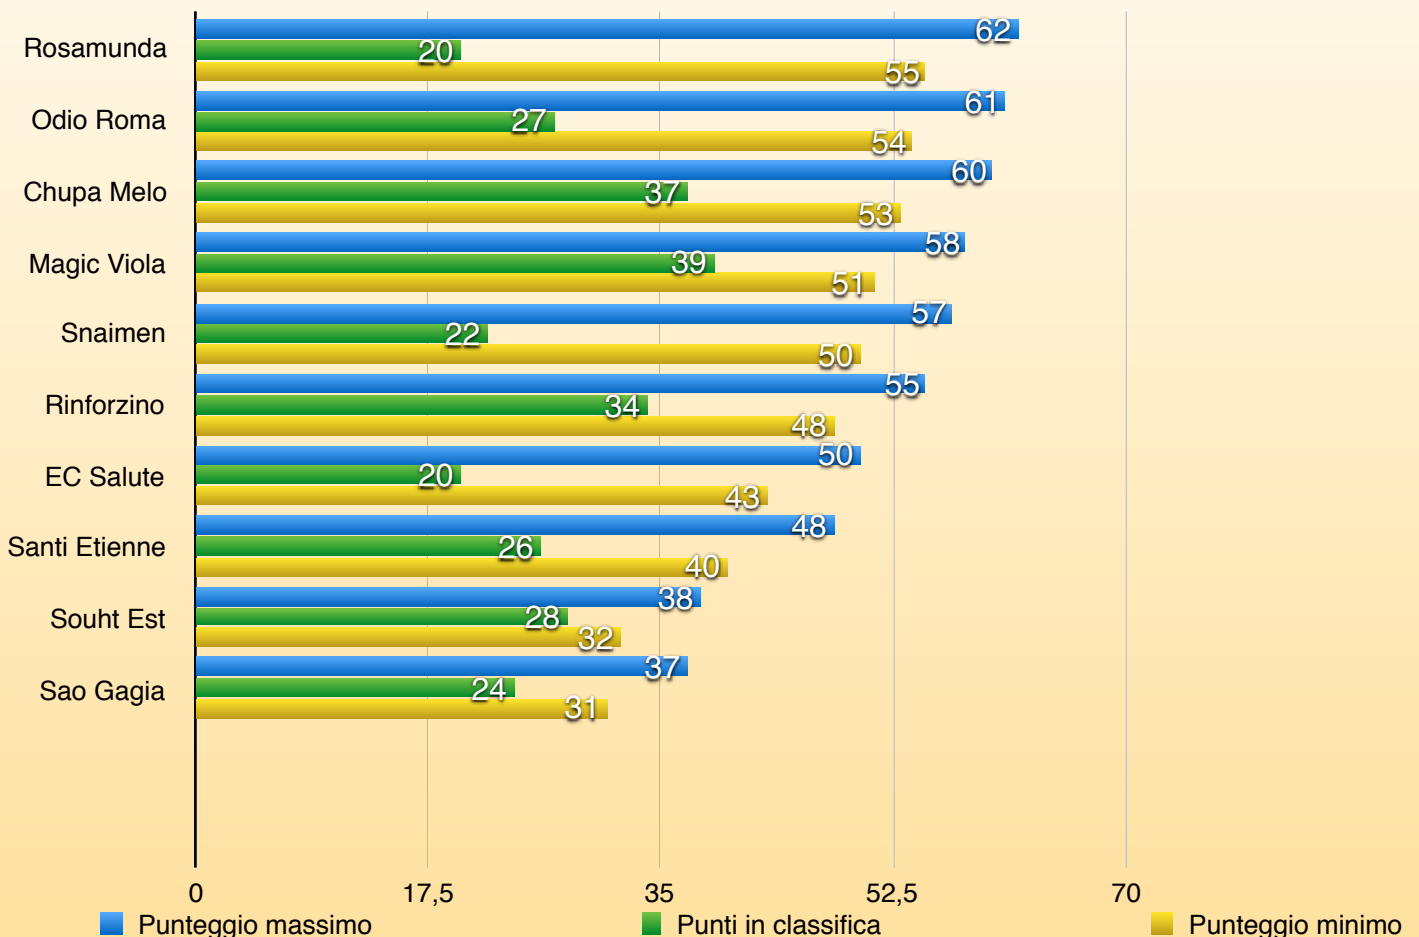

CL	SQUADRE	PUNTI
1	MAGIC VIOLA *	39
2	CHUPA MELO	37
3	RINFORZINO	34
4	SOUTH EST FC	28
5	ODIO ROMA	27
6	SANTI ETIENNE	26
7	SAO GAGIA	24
8	SNAIMAN	22
9	EC SALUTE	20
10	ROSAMUNDA	20

PREMI		
1		400
2		200
3		120
4		SERIE A
5		SERIE A
6		SERIE A
7		SERIE B
8		SERIE B
9		SERIE B
10		SERIE B

Serie A