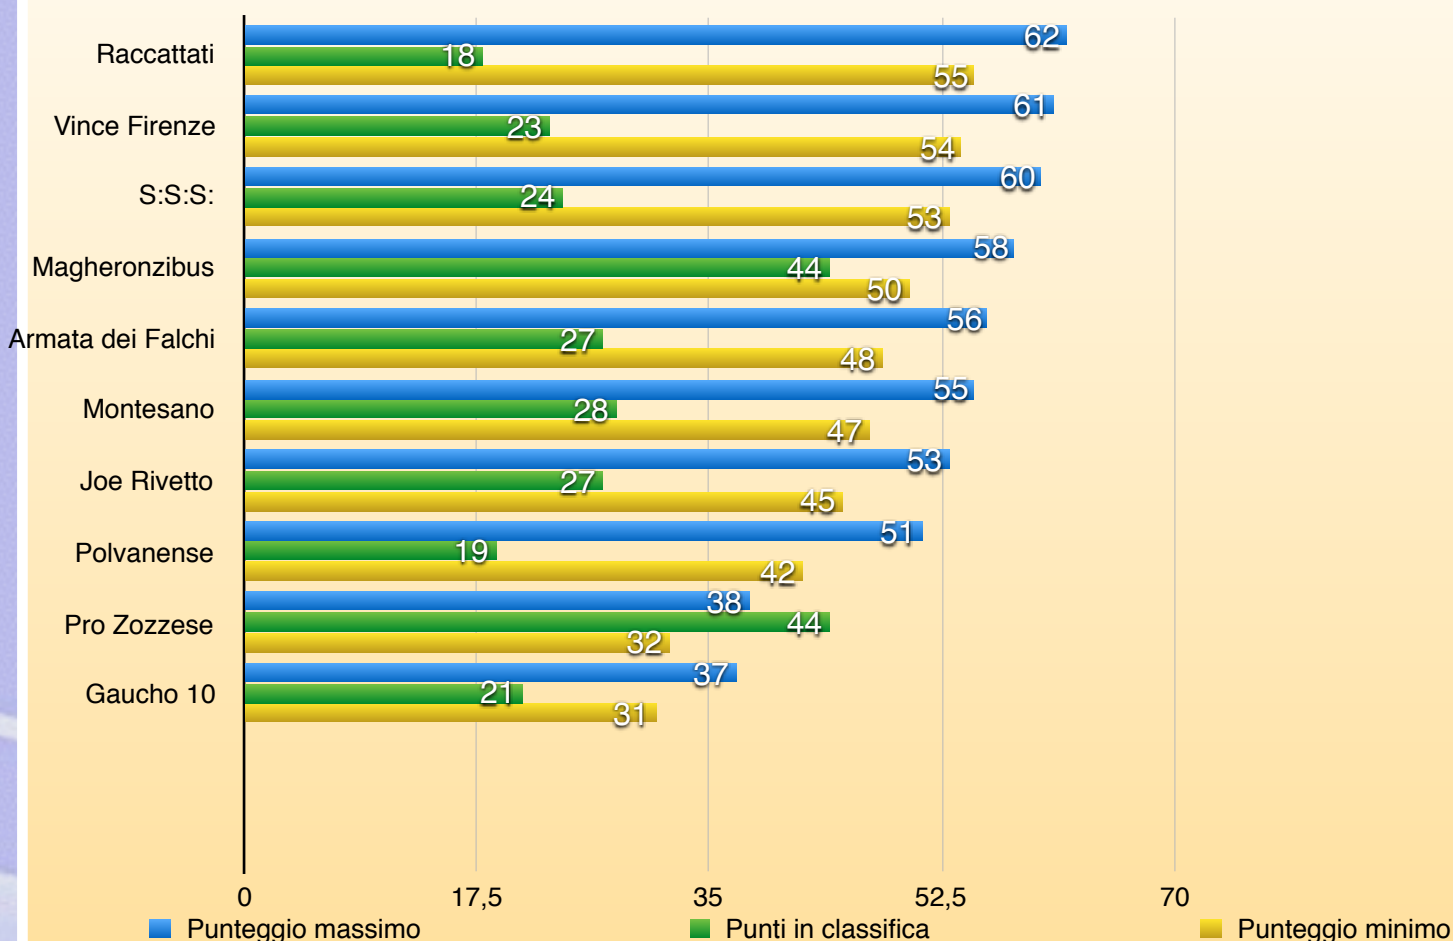

CL	SQUADRE	PUNTI
1	MAGHERONZIBUS	44
2	PRO ZOZZESE	44
3	FC MONTESANO	28
4	ARMATA DEI FALCHI	27
5	JOE RIVETTO	27
6	SOCIEDAD SAN SILVESTRO	24
7	VINCE FIRENZE	23
8	FC GHAUCO 10	21
9	POLVANENSE	19
10	AC RACCATTATI	18

PREMI	
1	300
2	150
3	70
4	SERIE A
5	SERIE B
6	SERIE B
7	SERIE C
8	SERIE C
9	SERIE C
10	SERIE C

Serie A