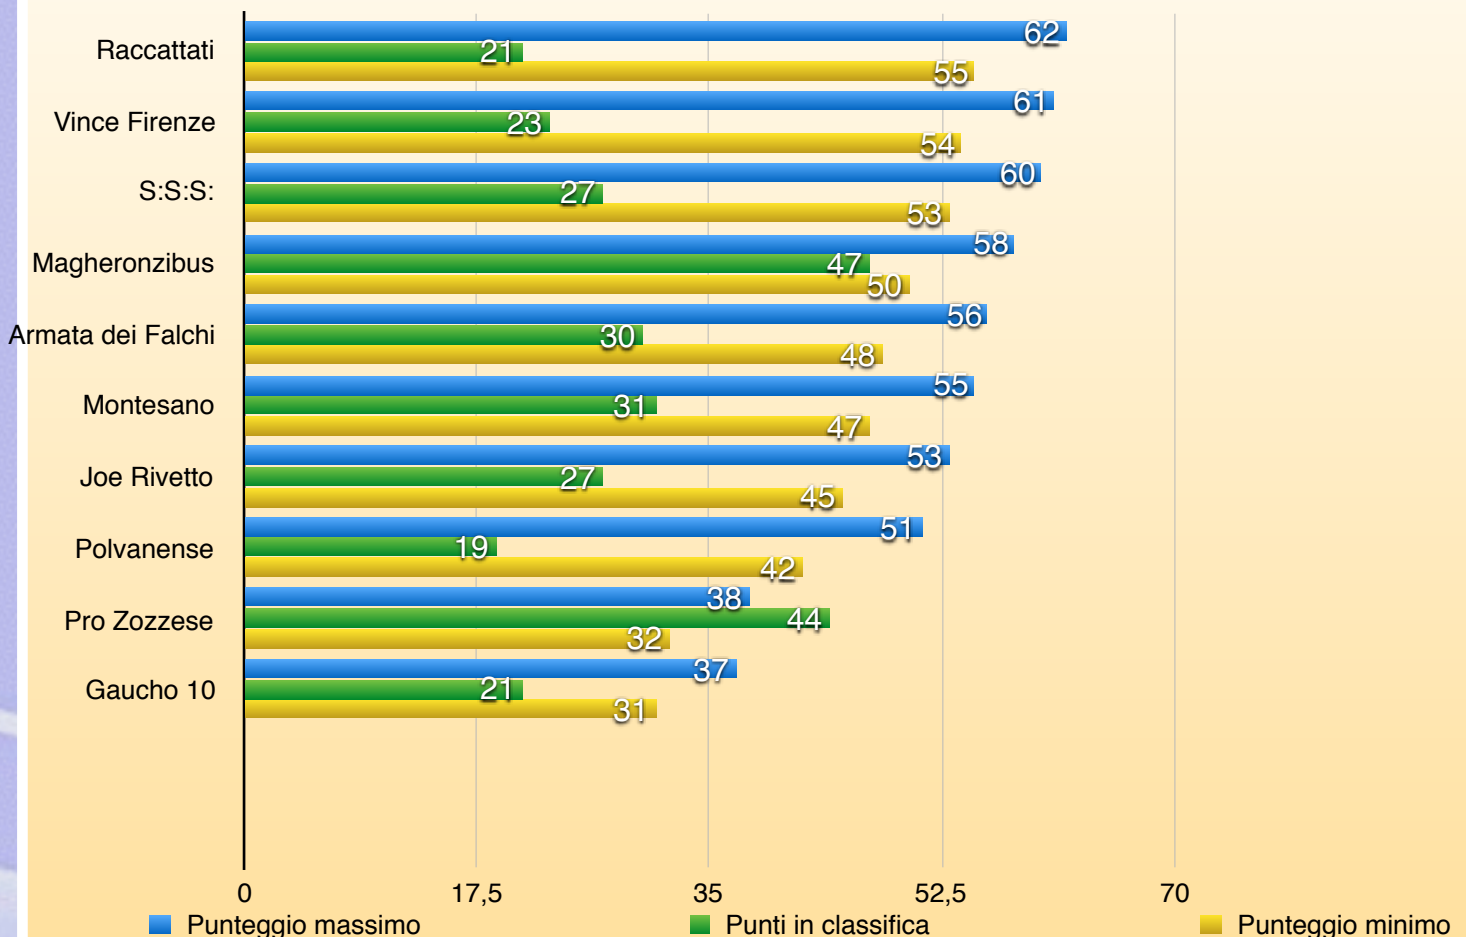

CL	SQUADRE	PUNTI
1	MAGHERONZIBUS	47
2	PRO ZOZZESE	44
3	FC MONTESANO	31
4	ARMATA DEI FALCHI	30
5	JOE RIVETTO	27
6	SOCIEDAD SAN SILVESTRO	27
7	VINCE FIRENZE	23
8	FC GHAUCO 10	21
9	AC RACCATTATI	21
10	POLVANENSE	19

PREMI	
1	300
2	150
3	70
4	SERIE A
5	SERIE B
6	SERIE B
7	SERIE C
8	SERIE C
9	SERIE C
10	SERIE C

Serie A