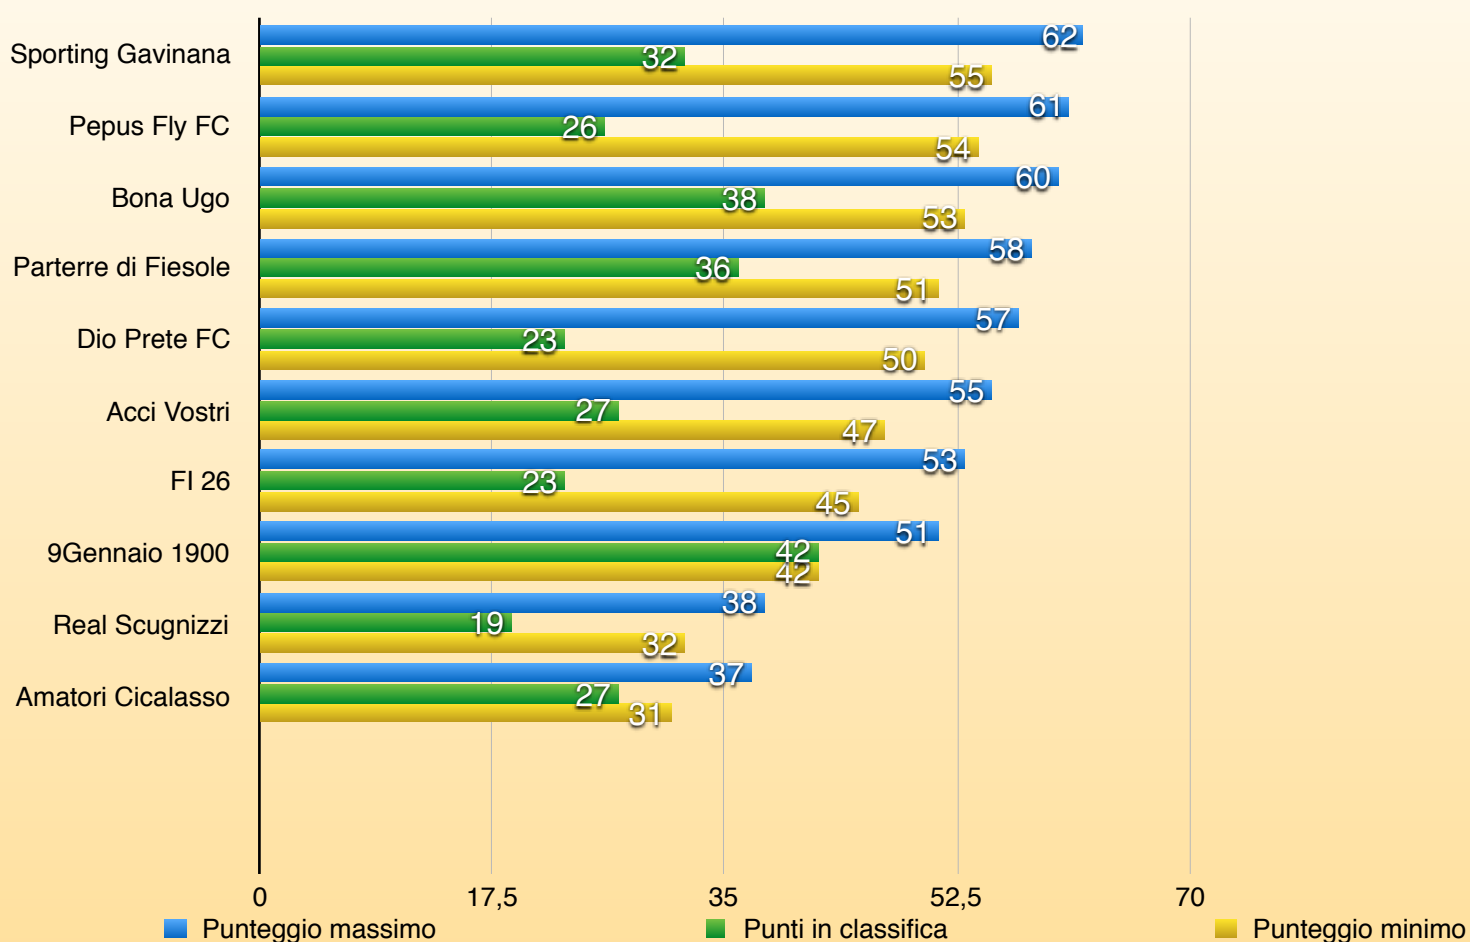

CL	SQUADRE	PUNTI
1	9 GENNAIO 1900	42
2	BONA UGO	38
3	PARTERRE DI FIESOLE	36
4	SPORTING GAVINANA	32
5	ACCI VOSTRI	27
6	AMATORI CICALASSO	27
7	PEPUS FLY FC	26
8	FIRENZE 26	23
9	DIO PRETE FC	23
10	REAL SCUGNIZZI	19

PREMI	
1	180
2	90
3	50
4	SERIE B
5	SERIE C
6	SERIE C
7	SERIE C
8	SERIE C
9	SERIE C
10	SERIE C

Serie A