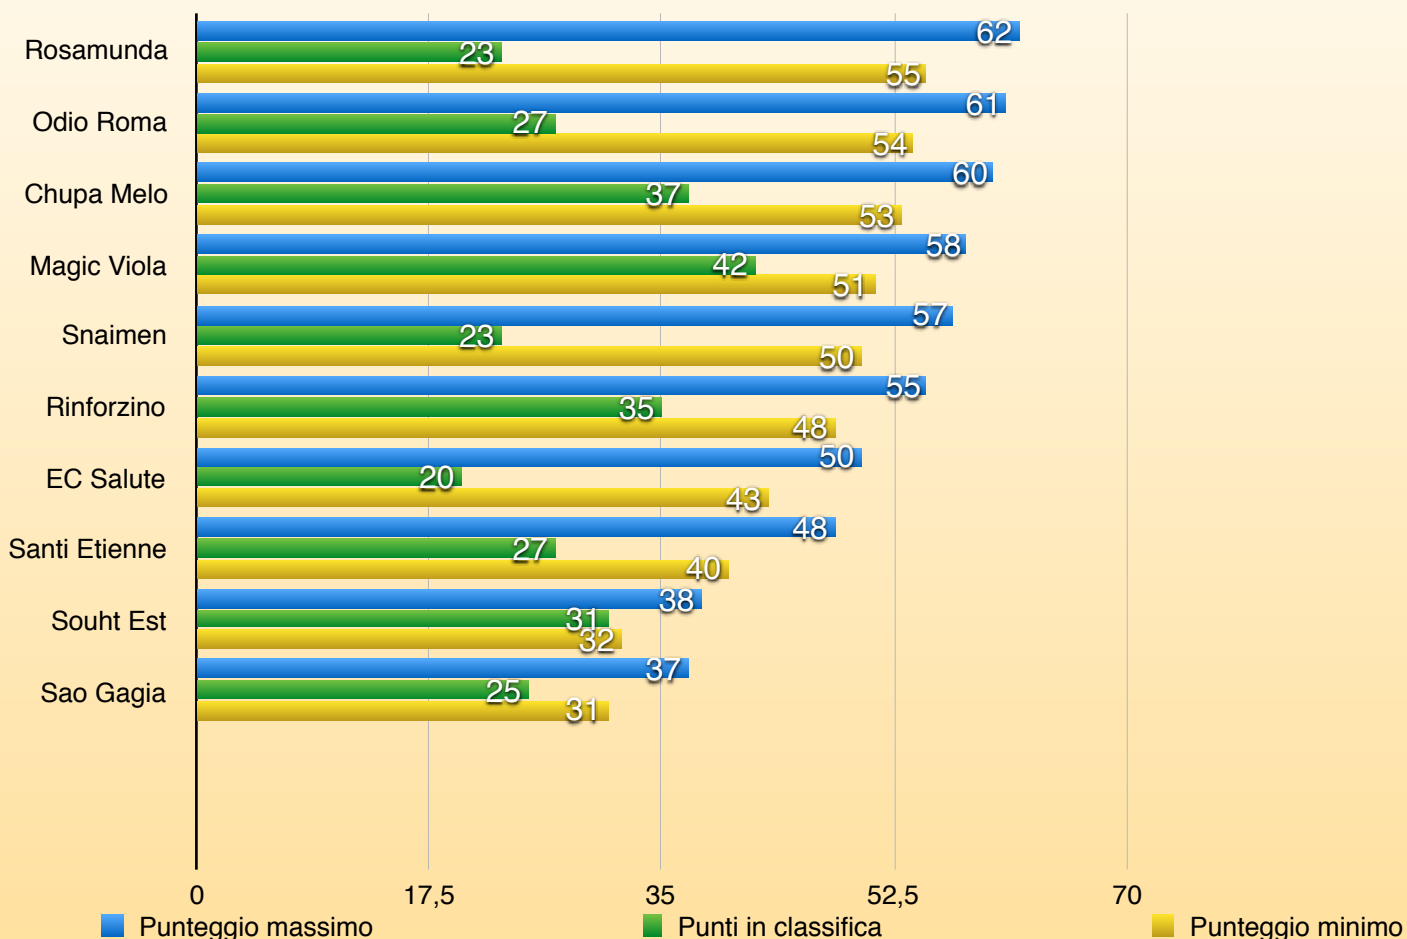

CL	SQUADRE	PUNTI
1	MAGIC VIOLA *	42
2	CHUPA MELO	37
3	RINFORZINO	35
4	SOUTH EST FC	31
5	ODIO ROMA	27
6	SANTI ETIENNE	27
7	SAO GAGIA	25
8	SNAIMAN	23
9	ROSAMUNDA	23
10	EC SALUTE	20

PREMI		
1		400
2		200
3		120
4		SERIE A
5		SERIE A
6		SERIE A
7		SERIE B
8		SERIE B
9		SERIE B
10		SERIE B

Serie A