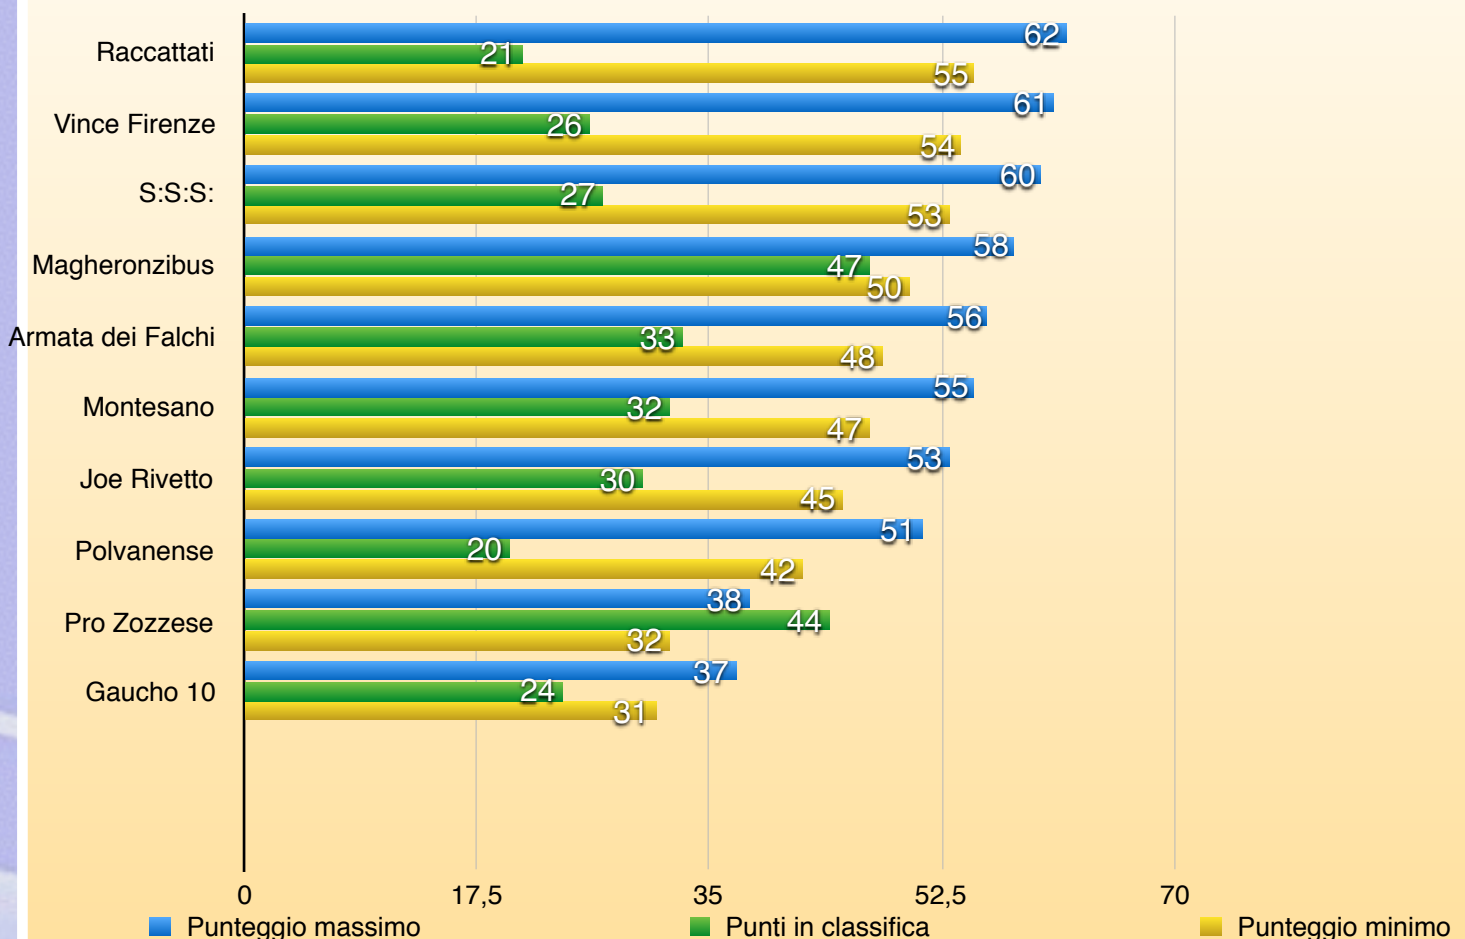

CL	SQUADRE	PUNTI
1	MAGHERONZIBUS	47
2	PRO ZOZZESE	44
3	ARMATA DEI FALCHI	33
4	FC MONTESANO	32
5	JOE RIVETTO	30
6	SOCIEDAD SAN SILVESTRO	27
7	VINCE FIRENZE	26
8	FC GHAUCO 10	24
9	AC RACCATTATI	21
10	POLVANENSE	20

PREMI	
1	300
2	150
3	70
4	SERIE A
5	SERIE B
6	SERIE B
7	SERIE C
8	SERIE C
9	SERIE C
10	SERIE C

Serie A