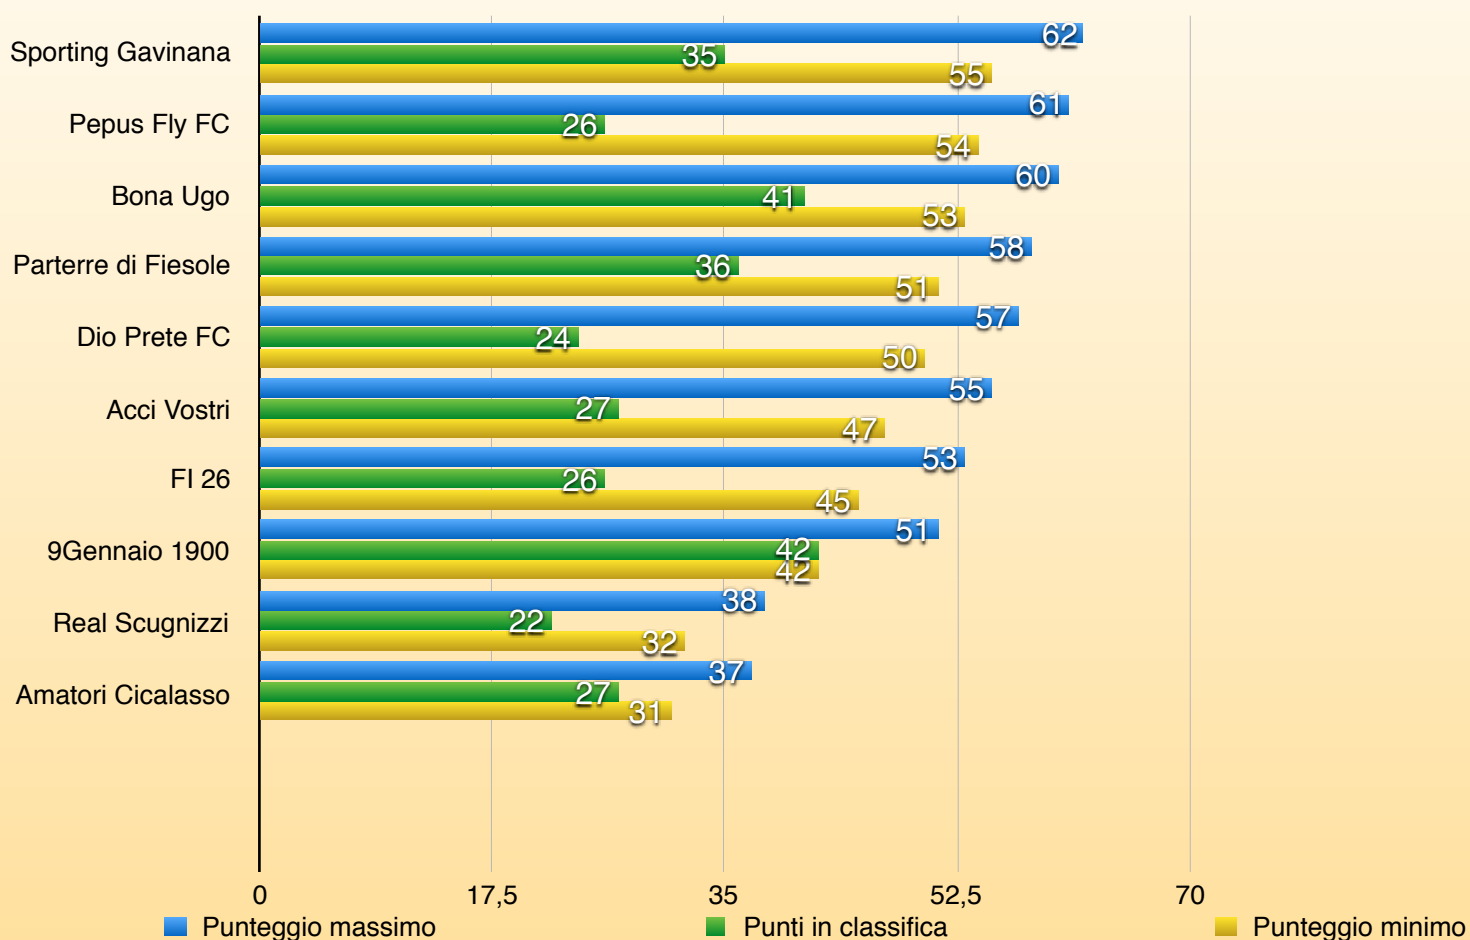

CL	SQUADRE	PUNTI
1	9 GENNAIO 1900	42
2	BONA UGO	41
3	PARTERRE DI FIESOLE	37
4	SPORTING GAVINANA	35
5	ACCI VOSTRI	27
6	AMATORI CICALASSO	27
7	PEPUS FLY FC	26
8	FIRENZE 26	26
9	DIO PRETE FC	24
10	REAL SCUGNIZZI	22

PREMI	
1	180
2	90
3	50
4	SERIE B
5	SERIE C
6	SERIE C
7	SERIE C
8	SERIE C
9	SERIE C
10	SERIE C

Serie A