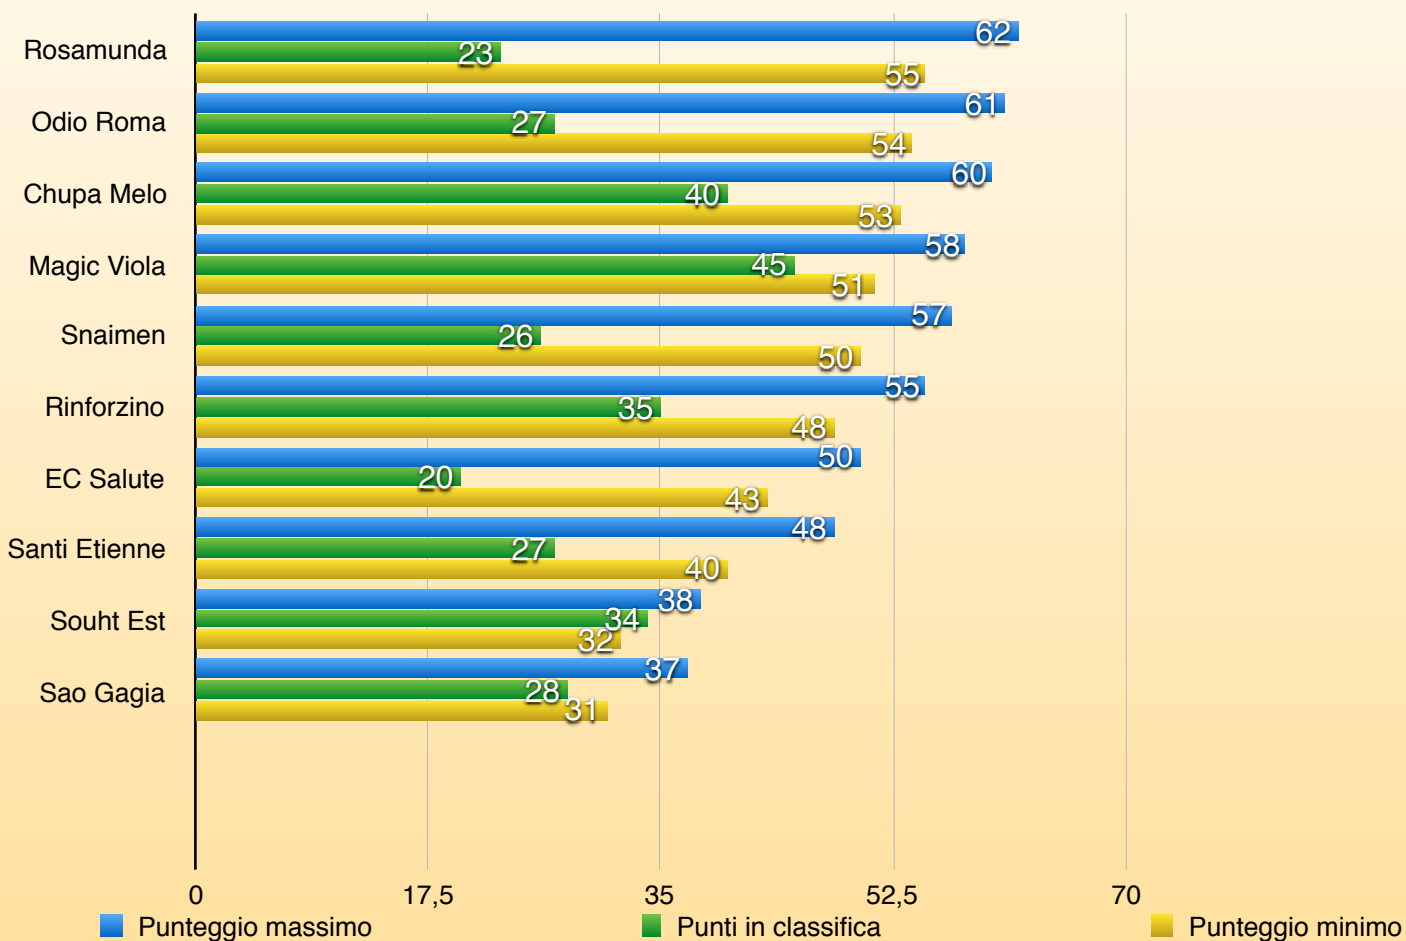

CL	SQUADRE	PUNTI
1	MAGIC VIOLA *	45
2	CHUPA MELO	40
3	RINFORZINO	35
4	SOUTH EST FC	34
5	SAO GAGIA	28
6	ODIO ROMA	27
7	SANTI ETIENNE	27
8	SNAIMAN	26
9	ROSAMUNDA	23
10	EC SALUTE	20

PREMI		
1		400
2		200
3		120
4		SERIE A
5		SERIE A
6		SERIE A
7		SERIE B
8		SERIE B
9		SERIE B
10		SERIE B

Serie A