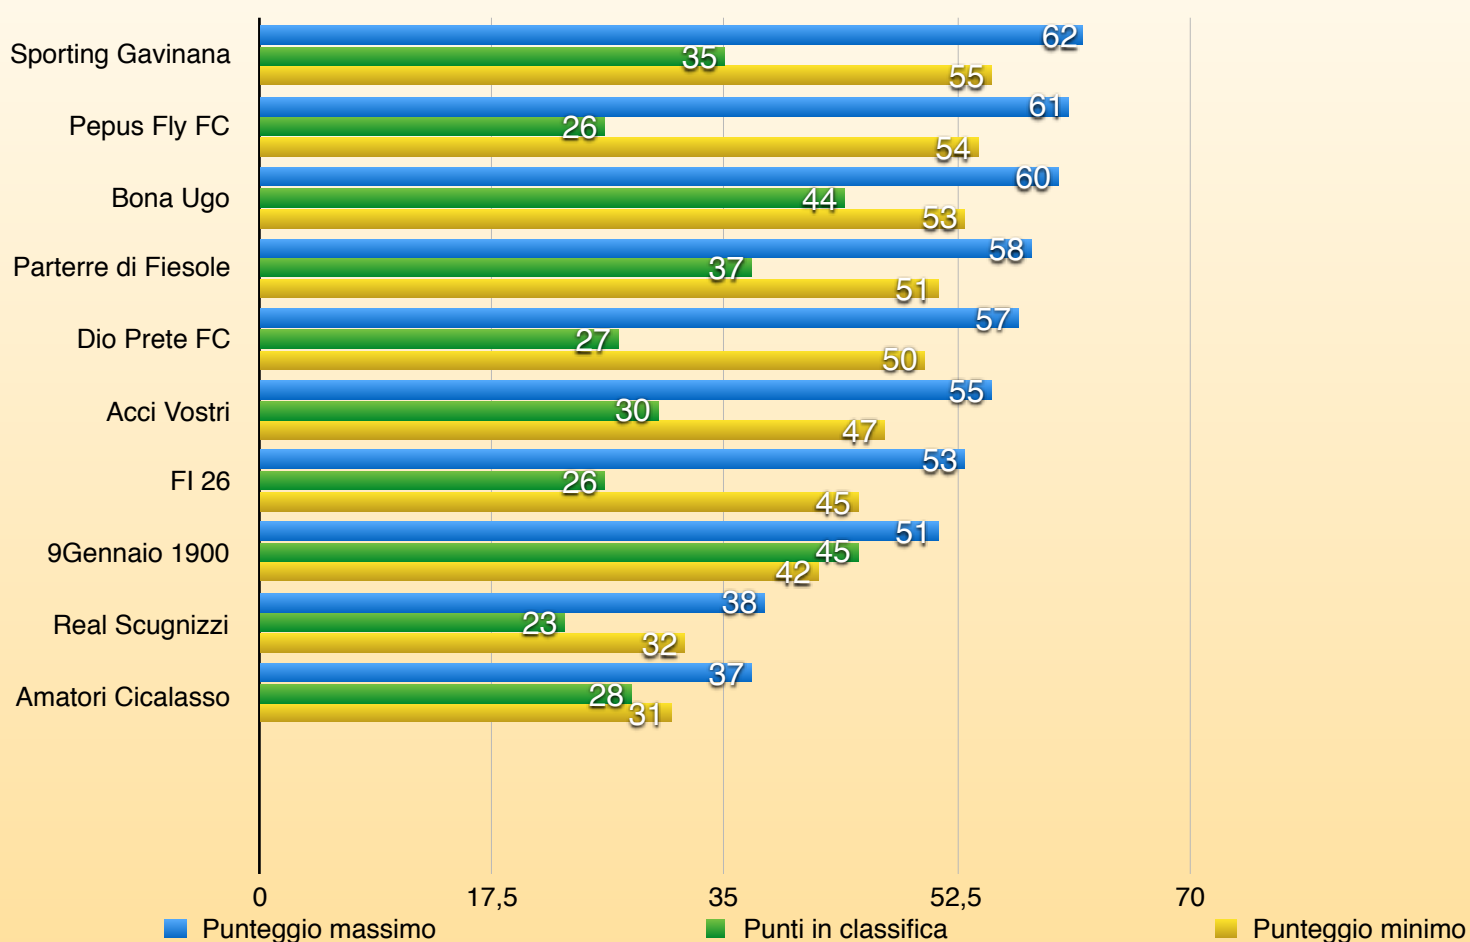

CL	SQUADRE	PUNTI
1	9 GENNAIO 1900	45
2	BONA UGO	44
3	PARTERRE DI FIESOLE	37
4	SPORTING GAVINANA	35
5	ACCI VOSTRI	30
6	AMATORI CICALASSO	28
7	DIO PRETE FC	27
8	PEPUS FLY FC	26
9	FIRENZE 26	26
10	REAL SCUGNIZZI	23

PREMI	
1	180
2	90
3	50
4	SERIE B
5	SERIE C
6	SERIE C
7	SERIE C
8	SERIE C
9	SERIE C
10	SERIE C

Serie A