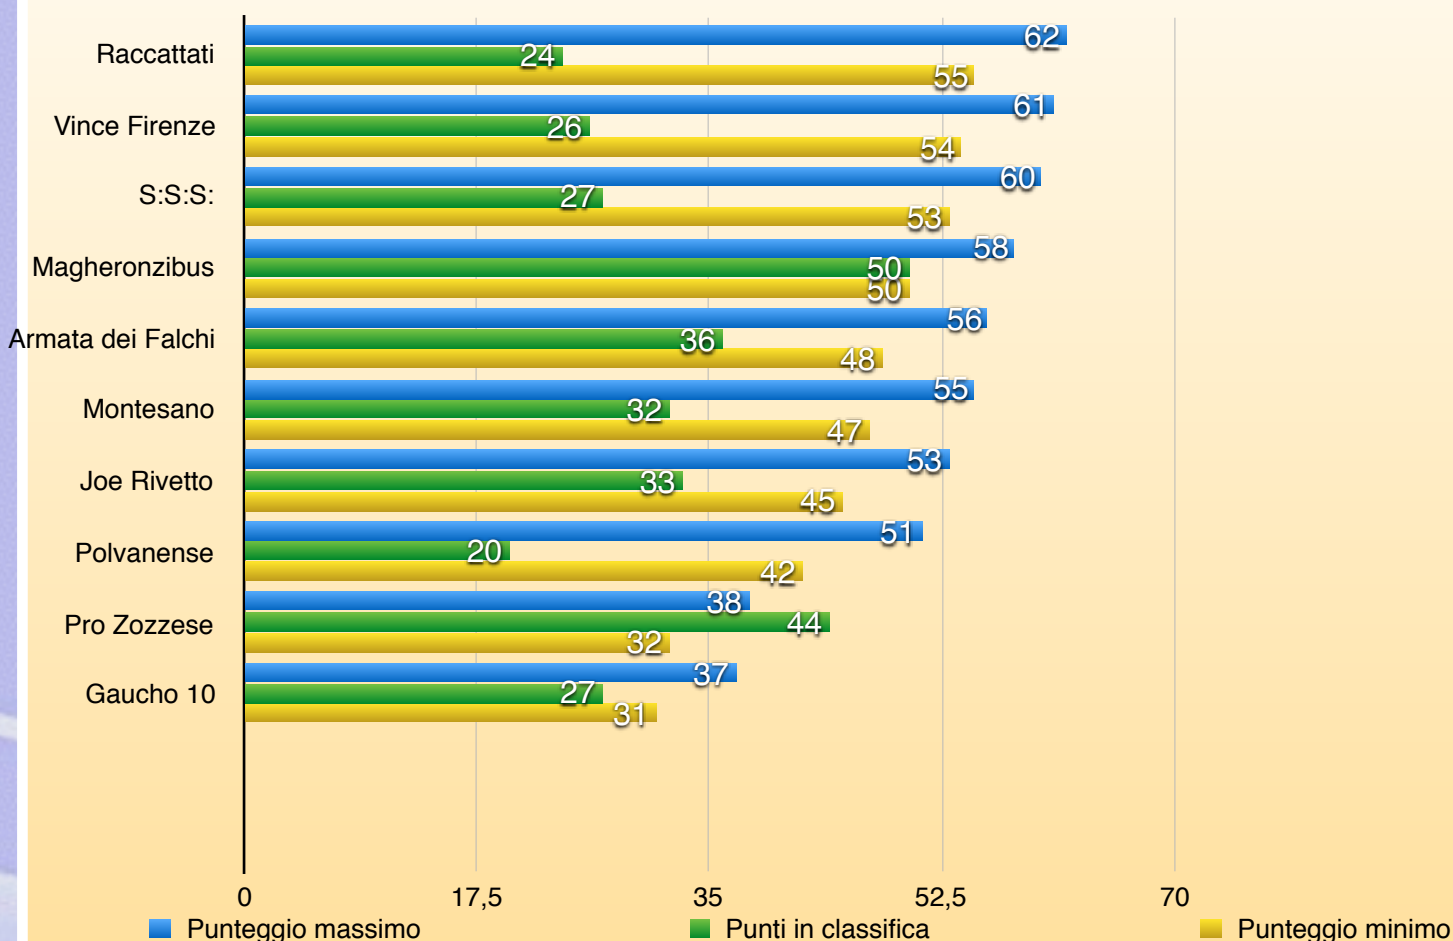

CL	SQUADRE	PUNTI
1	MAGHERONZIBUS	50
2	PRO ZOZZESE	44
3	ARMATA DEI FALCHI	36
4	JOE RIVETTO	33
5	FC MONTESANO	32
6	SOCIEDAD SAN SILVESTRO	27
7	FC GHAUCO 10	27
8	VINCE FIRENZE	26
9	AC RACCATTATI	24
10	POLVANENSE	20

PREMI	
1	300
2	150
3	70
4	SERIE A
5	SERIE B
6	SERIE B
7	SERIE C
8	SERIE C
9	SERIE C
10	SERIE C

Serie A