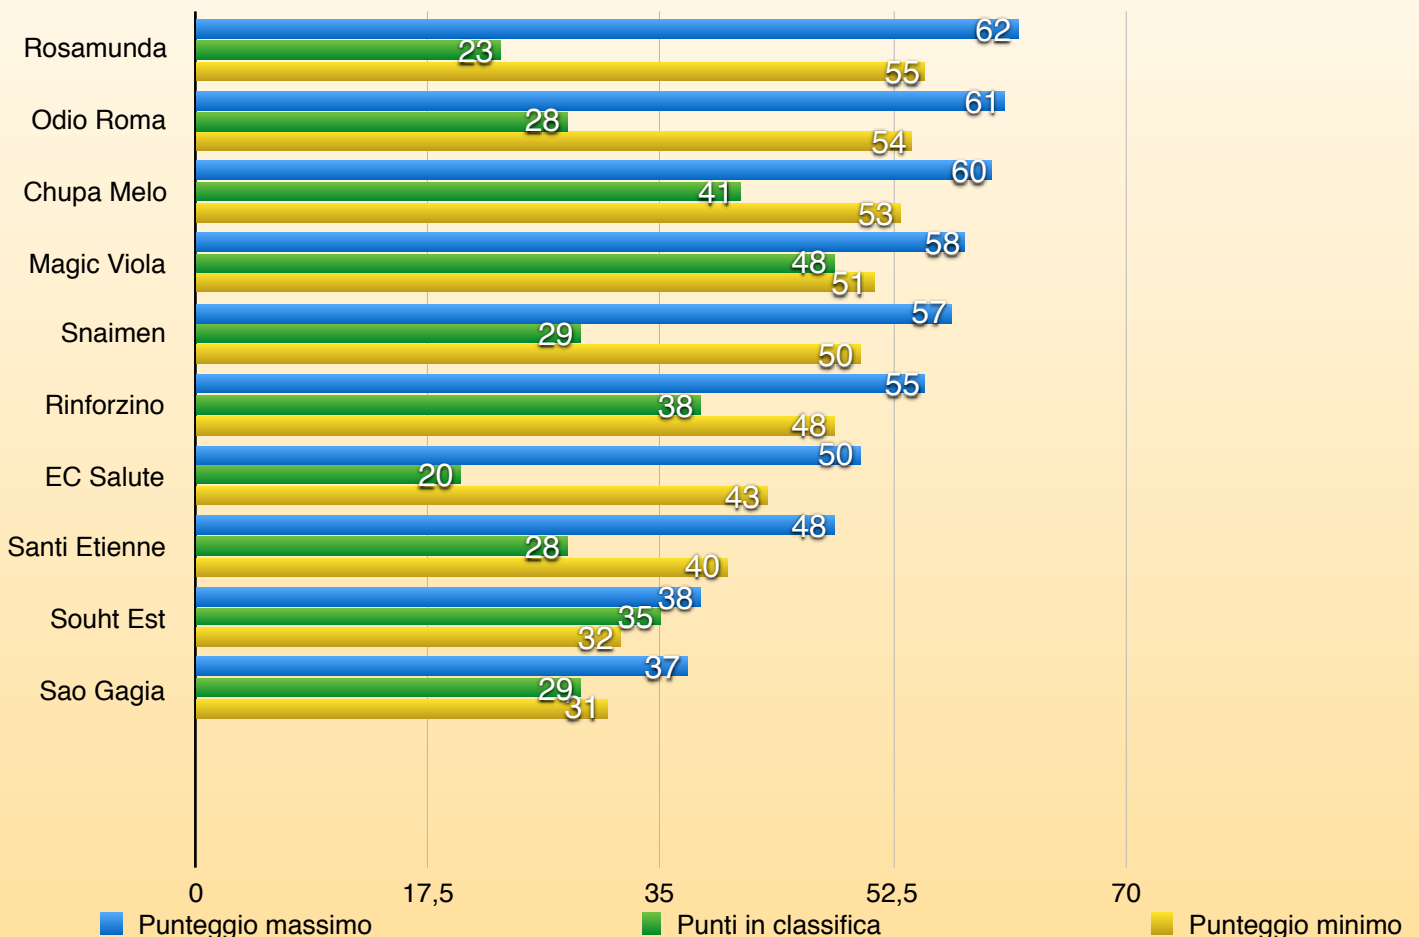

CL	SQUADRE	PUNTI
1	MAGIC VIOLA *	46
2	CHUPA MELO	41
3	RINFORZINO	38
4	SOUTH EST FC	35
5	SAO GAGIA	29
6	SNAIMAN	29
7	ODIO ROMA	28
8	SANTI ETIENNE	28
9	ROSAMUNDA	23
10	EC SALUTE	20

PREMI		
1		400
2		200
3		120
4		SERIE A
5		SERIE A
6		SERIE A
7		SERIE B
8		SERIE B
9		SERIE B
10		SERIE B

Serie A