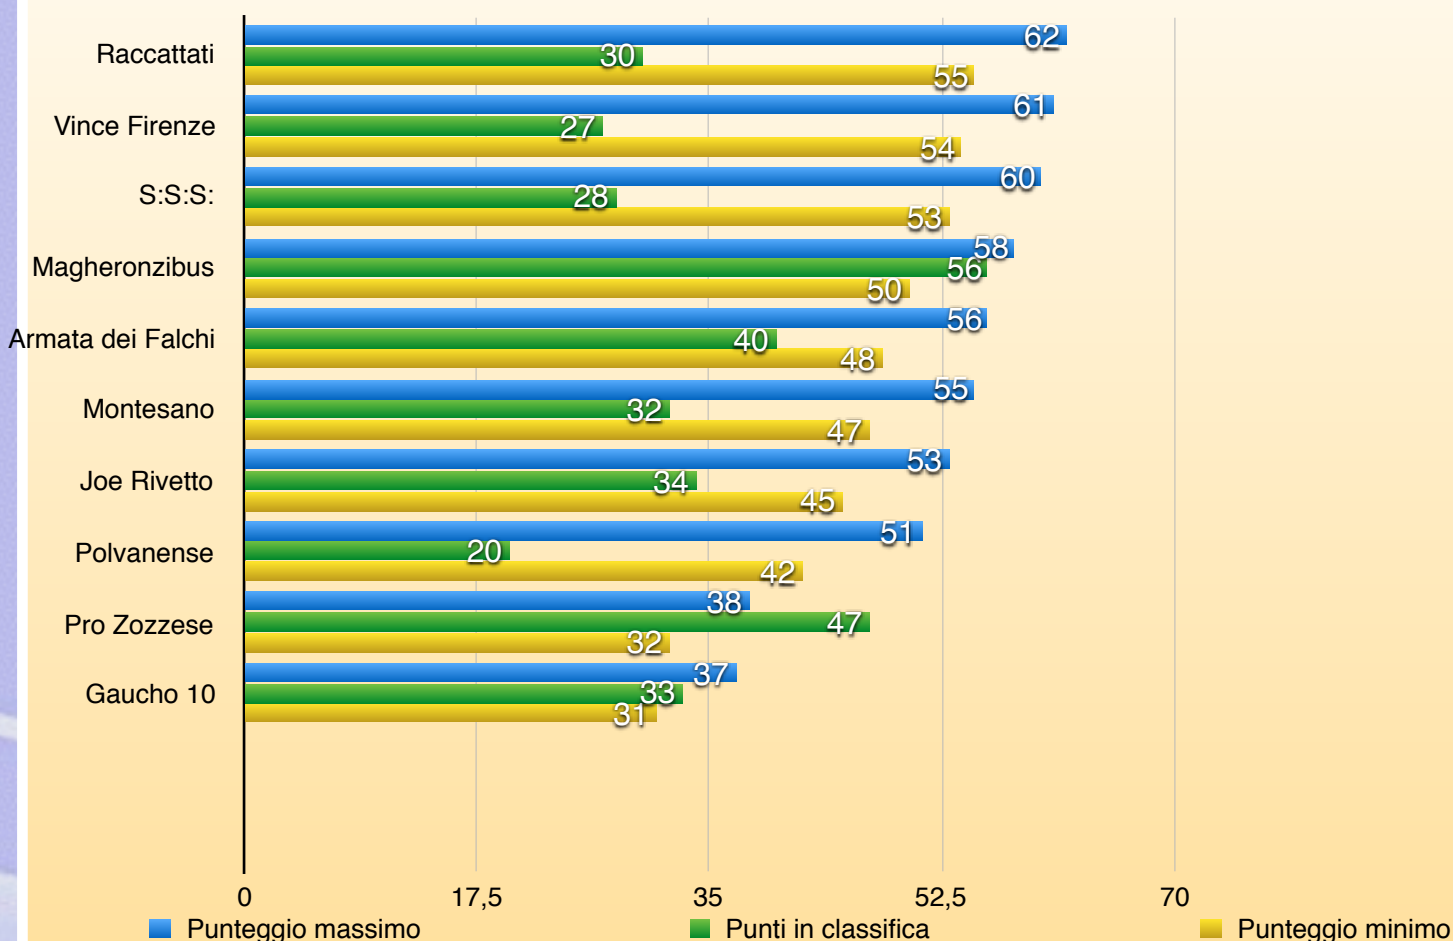

CL	SQUADRE	PUNTI
1	MAGHERONZIBUS	56
2	PRO ZOZZESE	47
3	ARMATA DEI FALCHI	40
4	JOE RIVETTO	34
5	FC GHAUCO 10	33
6	FC MONTESANO	32
7	AC RACCATTATI	30
8	SOCIEDAD SAN SILVESTRO	28
9	VINCE FIRENZE	27
10	POLVANENSE	20

PREMI	
1	300
2	150
3	70
4	SERIE A
5	SERIE B
6	SERIE B
7	SERIE C
8	SERIE C
9	SERIE C
10	SERIE C

Serie A