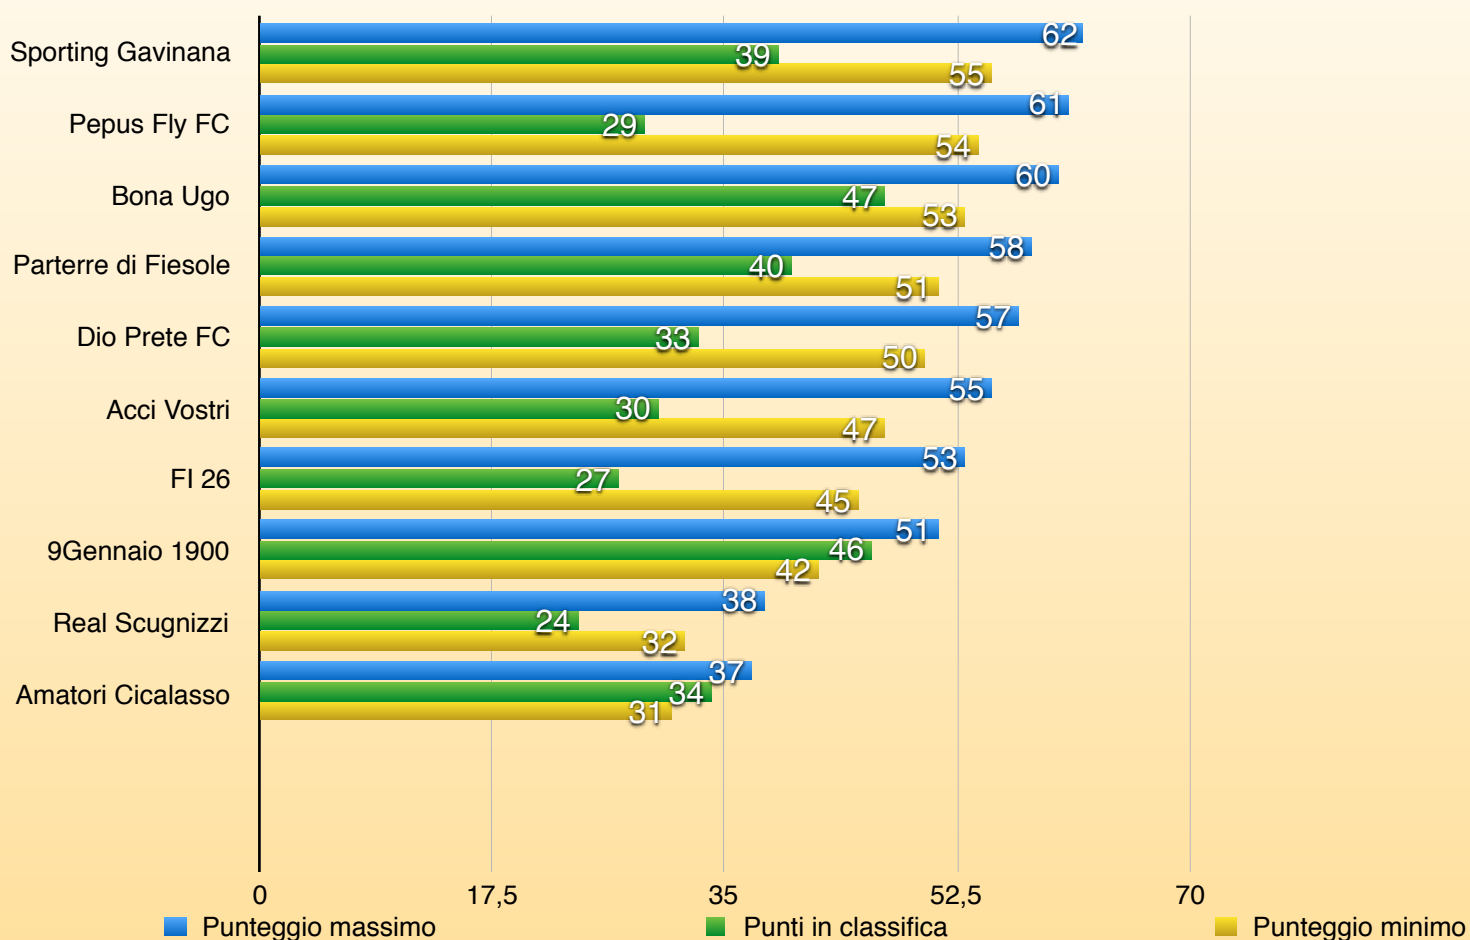

CL	SQUADRE	PUNTI
1	BONA UGO	47
2	9 GENNAIO 1900	46
3	PARTERRE DI FIESOLE	40
4	SPORTING GAVINANA	39
5	AMATORI CICALASSO	34
6	DIO PRETE FC	33
7	ACCI VOSTRI	30
8	PEPUS FLY FC	29
9	FIRENZE 26	27
10	REAL SCUGNIZZI	24

PREMI	
1	180
2	90
3	50
4	SERIE B
5	SERIE C
6	SERIE C
7	SERIE C
8	SERIE C
9	SERIE C
10	SERIE C

Serie A