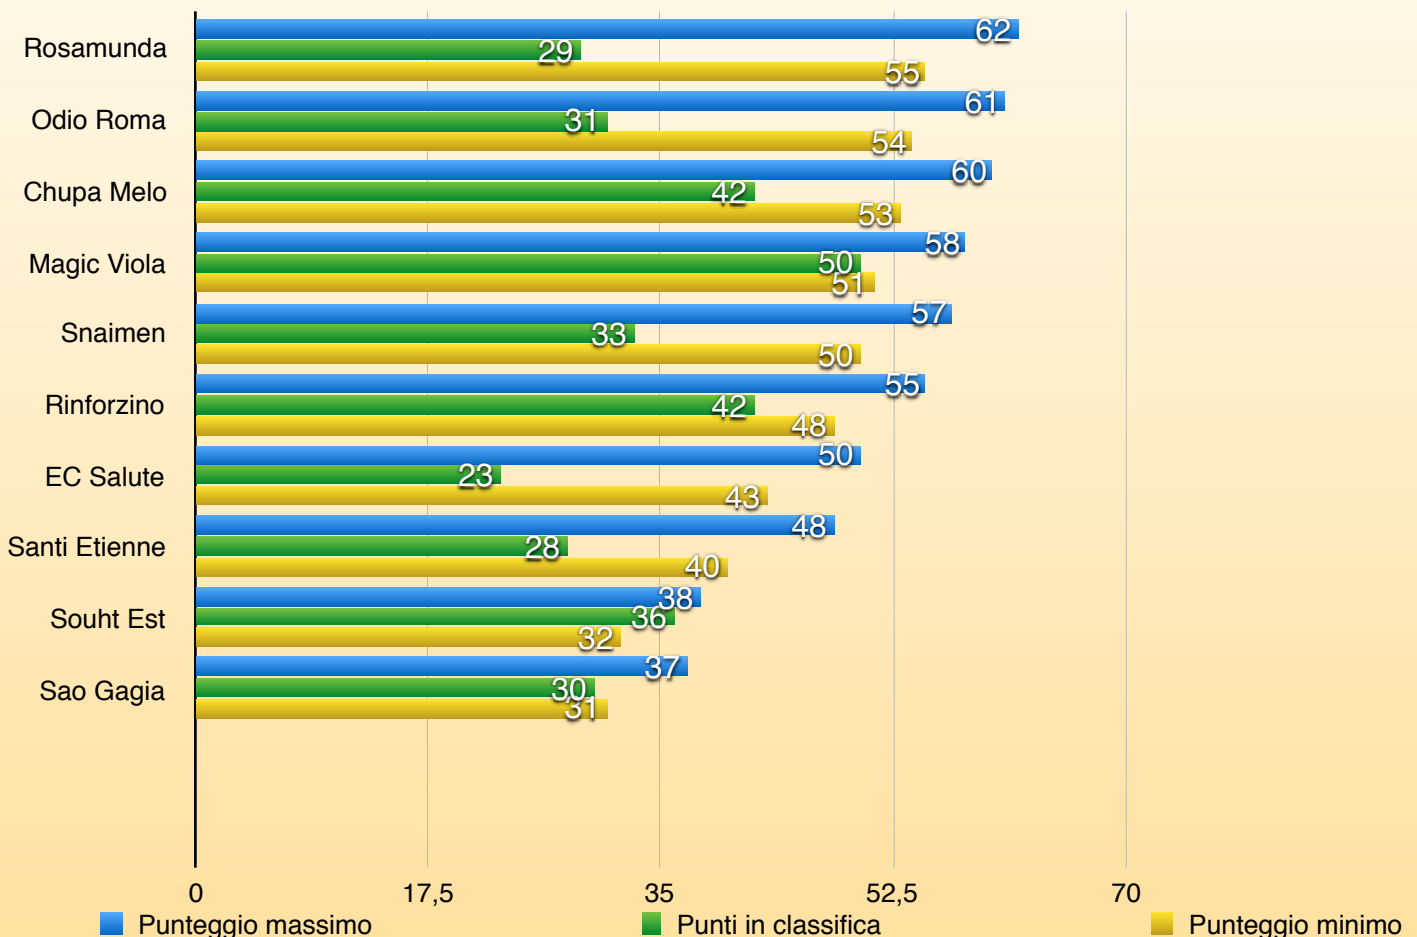

CL	SQUADRE	PUNTI
1	MAGIC VIOLA *	50
2	CHUPA MELO	42
3	RINFORZINO	42
4	SOUTH EST FC	36
5	SNAIMAN	33
6	ODIO ROMA	31
7	SAO GAGIA	30
8	ROSAMUNDA	29
9	SANTI ETIENNE	28
10	EC SALUTE	23

PREMI		
1		400
2		200
3		120
4		SERIE A
5		SERIE A
6		SERIE A
7		SERIE B
8		SERIE B
9		SERIE B
10		SERIE B

Serie A